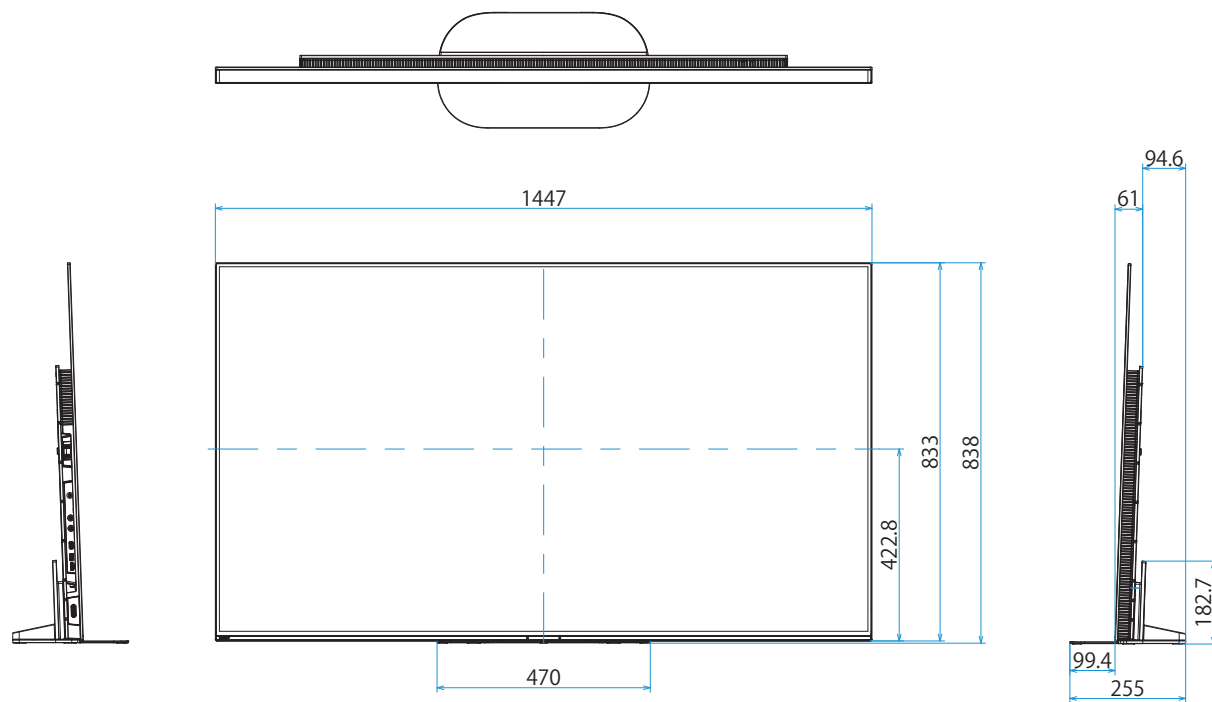

KJ-65A9G

SONY

スタンドあり

単位：mm

背面カバーなし

背面カバーあり

スタンドなし

KJ-65A9G

SONY

SU-WL450

スリム壁掛け

単位：mm

スリーベル壁掛けユニット  
(SU-WL850)  
壁掛けブラケット装着時