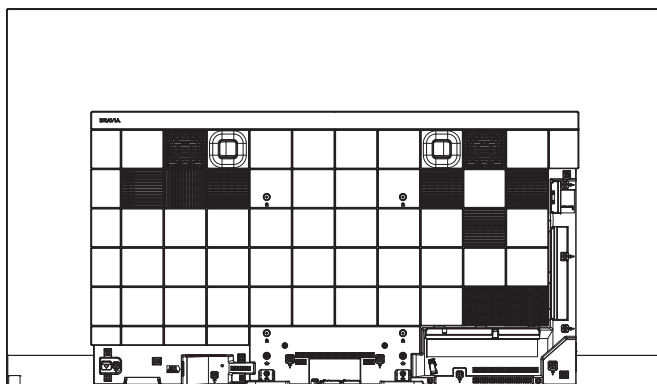

KJ-65A9G

SONY

スタンドあり

単位：mm

背面カバーなし

背面カバーあり

スタンドなし

KJ-65A9G

SONY

SU-WL450

スリム壁掛け

単位：mm

スリーベル壁掛けユニット  
(SU-WL850)  
壁掛けブラケット装着時