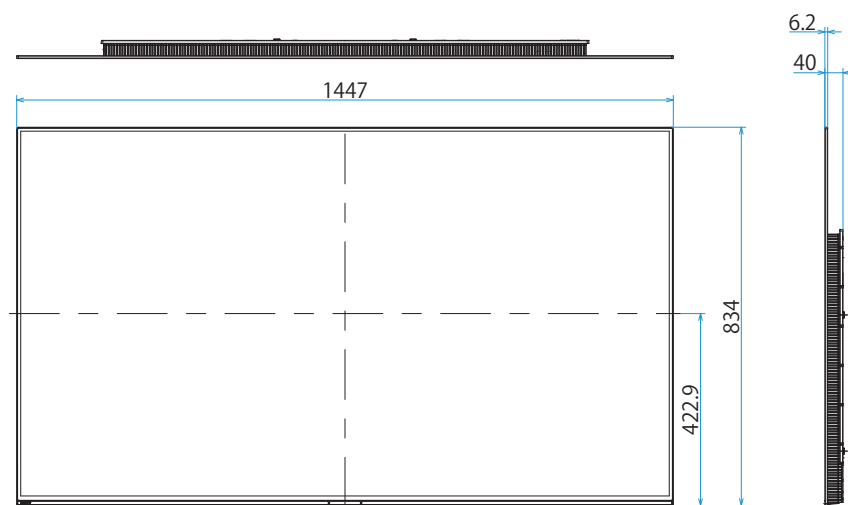

KJ-65A9G

SONY

スタンドあり

単位：mm

背面カバーなし

背面カバーあり

スタンドなし

KJ-65A9G

SONY

SU-WL450

スリム壁掛け

単位：mm

スリーベル壁掛けユニット  
(SU-WL850)  
壁掛けブラケット装着時