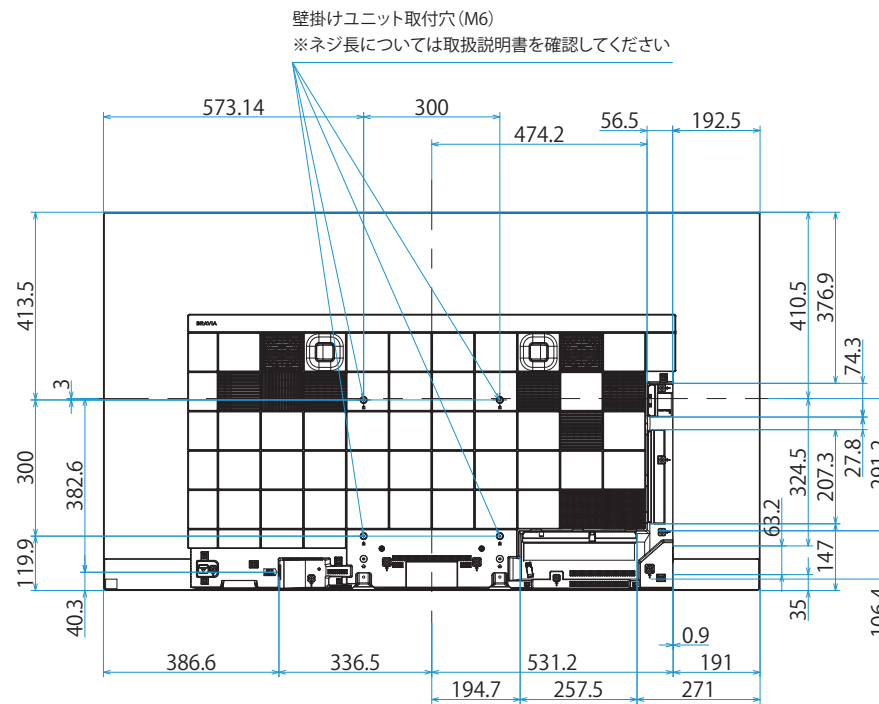

KJ-65A9G

SONY

スタンドあり

単位：mm

背面カバーなし

背面カバーあり

スタンドなし

KJ-65A9G

SONY

SU-WL450

スリム壁掛け

単位：mm

スリーベル壁掛けユニット  
(SU-WL850)  
壁掛けブラケット装着時