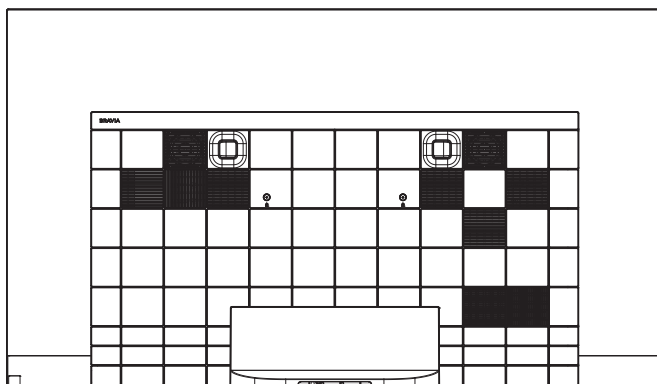

KJ-65A9G

SONY

スタンドあり

単位：mm

背面カバーなし

背面カバーあり

スタンドなし

KJ-65A9G

SONY

SU-WL450

スリム壁掛け

単位：mm

スリーベル壁掛けユニット  
(SU-WL850)  
壁掛けブラケット装着時