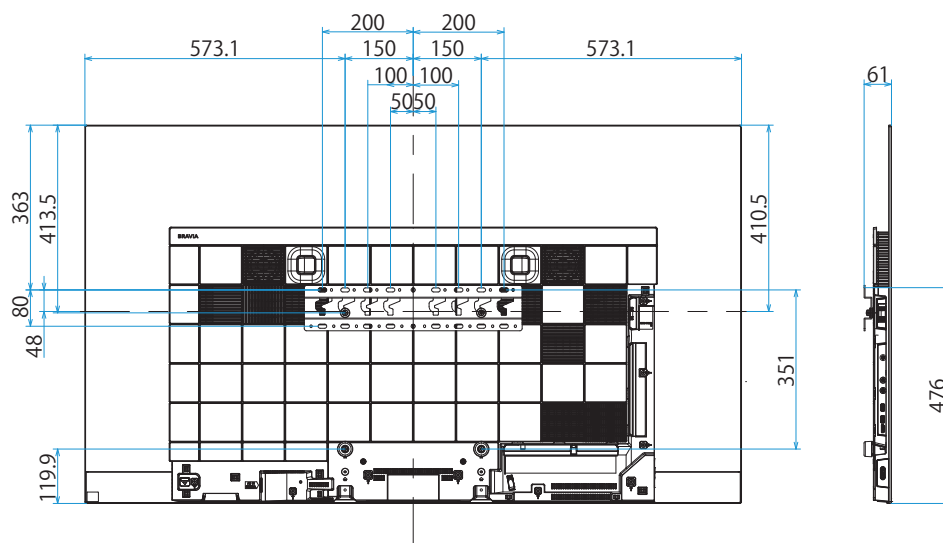

KJ-65A9G

SONY

スタンドあり

単位：mm

背面カバーなし

背面カバーあり

スタンドなし

KJ-65A9G

SONY

SU-WL450

スリム壁掛け

単位：mm

スリーベル壁掛けユニット  
(SU-WL850)  
壁掛けブラケット装着時