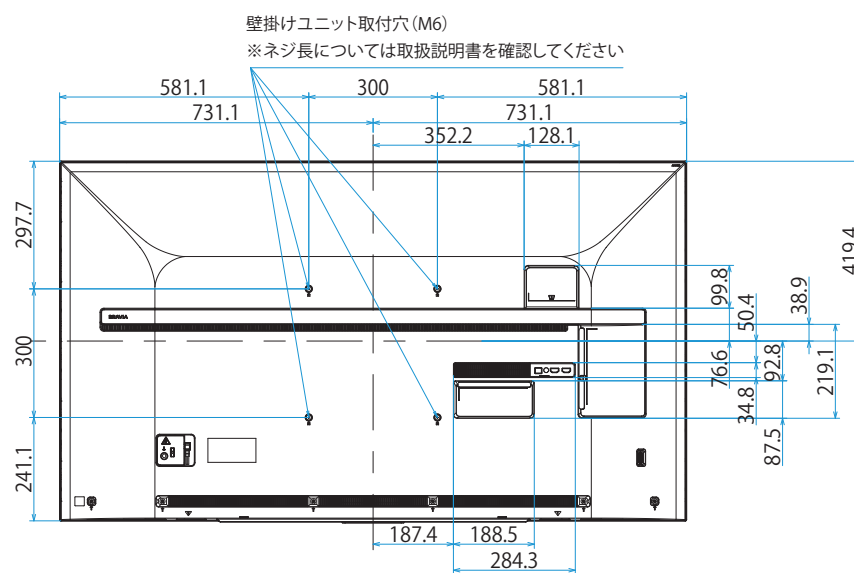

KJ-65X8000G

SONY

スタンドあり

単位：mm

スタンドなし

KJ-65X8000G

SONY

SU-WL450

標準壁掛け

スリム壁掛け