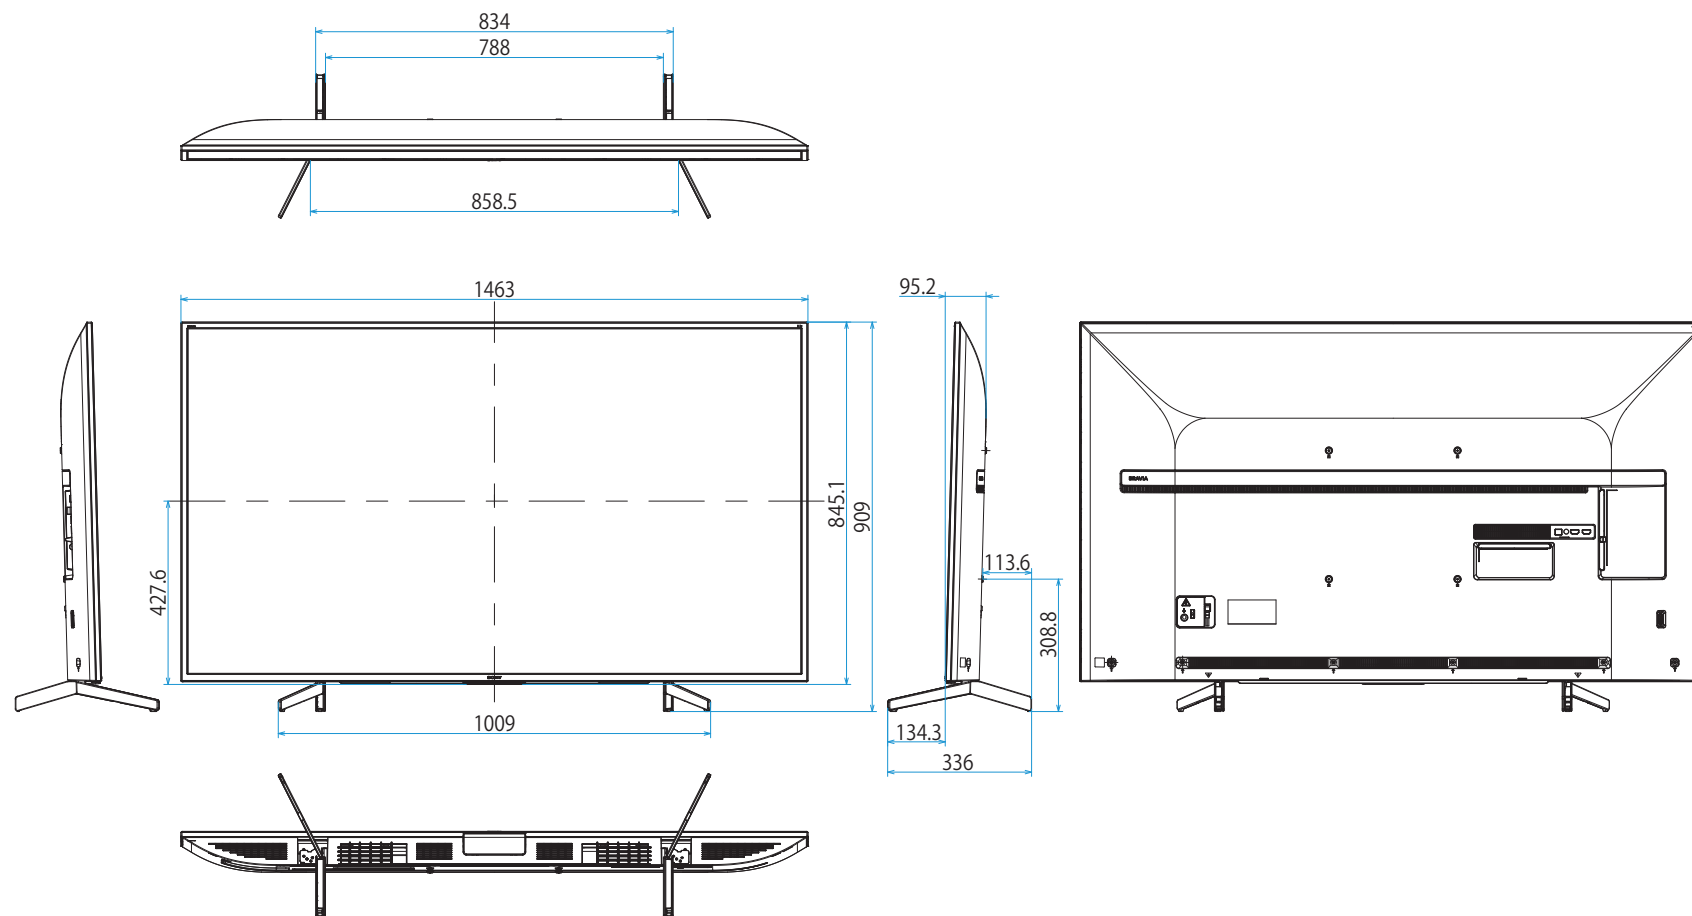

KJ-65X8000G

SONY

スタンドあり

単位：mm

スタンドなし

KJ-65X8000G

SONY

SU-WL450

標準壁掛け

スリム壁掛け