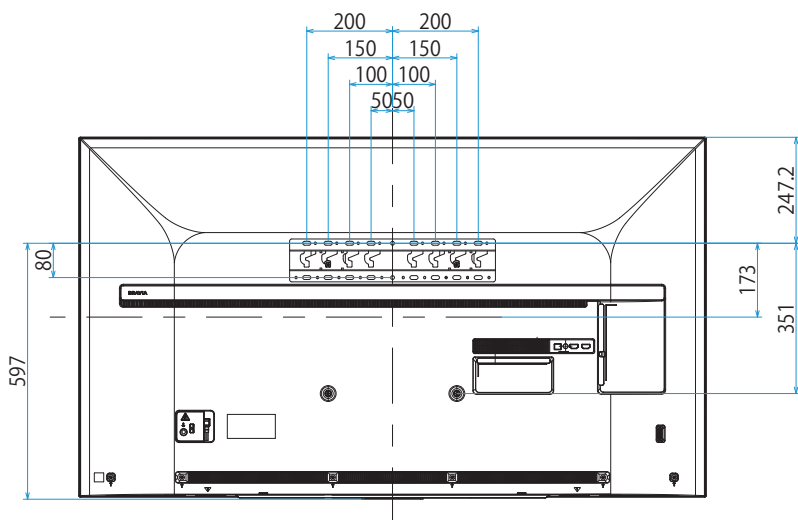

KJ-65X8000G

SONY

スタンドあり

単位：mm

スタンドなし

KJ-65X8000G

SONY

SU-WL450

標準壁掛け

スリム壁掛け