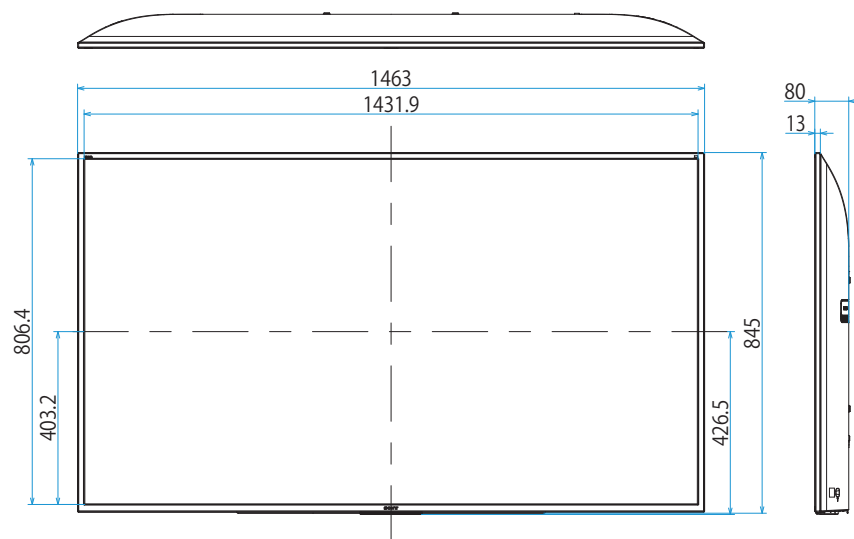

KJ-65X8000G

SONY

スタンドあり

単位：mm

スタンドなし

KJ-65X8000G

SONY

SU-WL450

標準壁掛け

スリム壁掛け