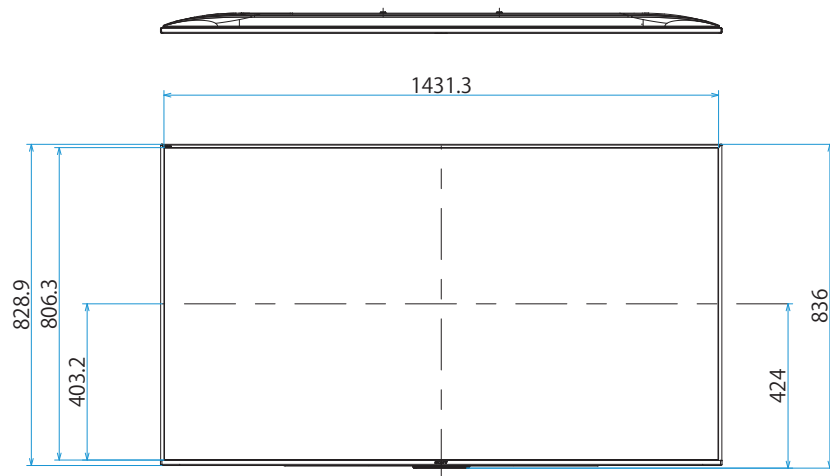

KJ-65X8550G

SONY

スタンドあり

単位：mm

スタンドなし

KJ-65X8550G

SONY

SU-WL450

単位：mm

スリーベル壁掛けユニット
(SU-WL820)
壁掛けブラケット装着時

スリーベル壁掛けユニット
(SU-WL820)
木柱壁掛けブラケット装着時