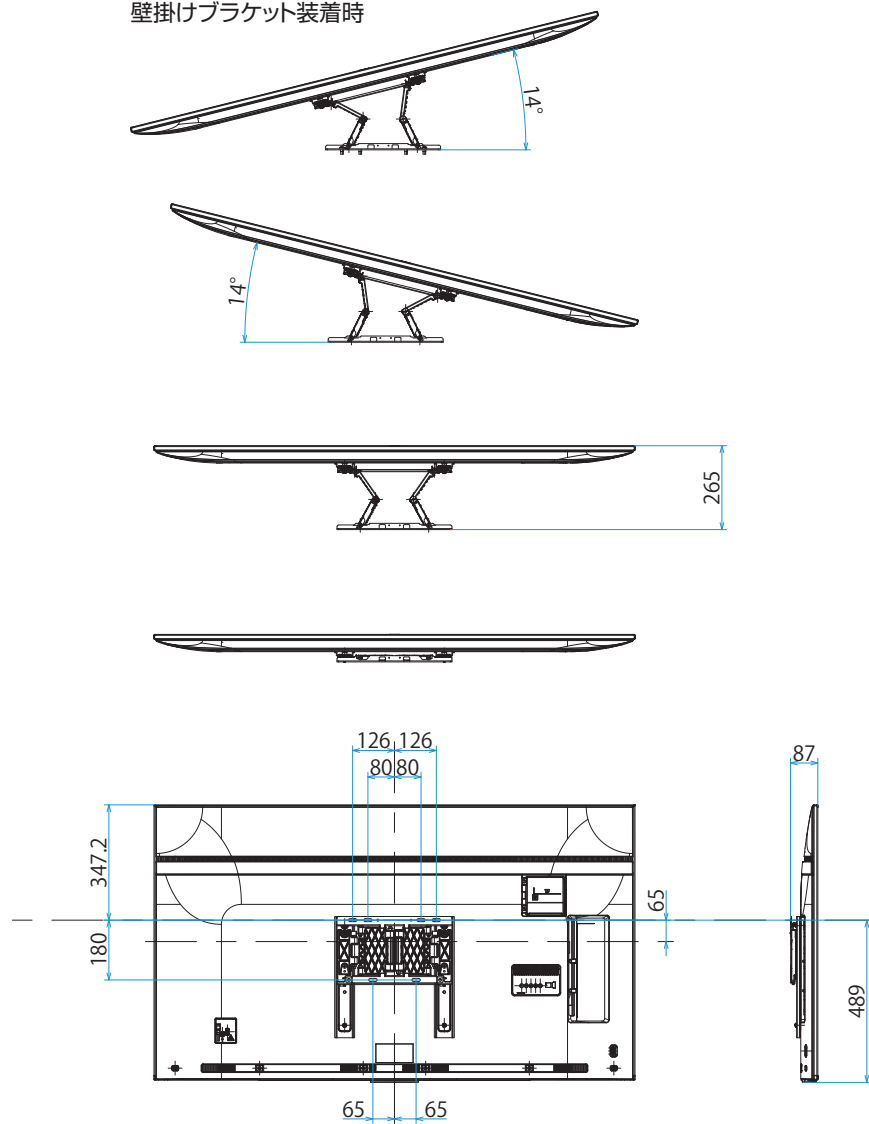

KJ-65X8550G

SONY

スタンドあり

単位：mm

スタンドなし

KJ-65X8550G

SONY

SU-WL450

単位：mm

スリーベル壁掛けユニット
(SU-WL820)
壁掛けブラケット装着時

スリーベル壁掛けユニット
(SU-WL820)
木柱壁掛けブラケット装着時