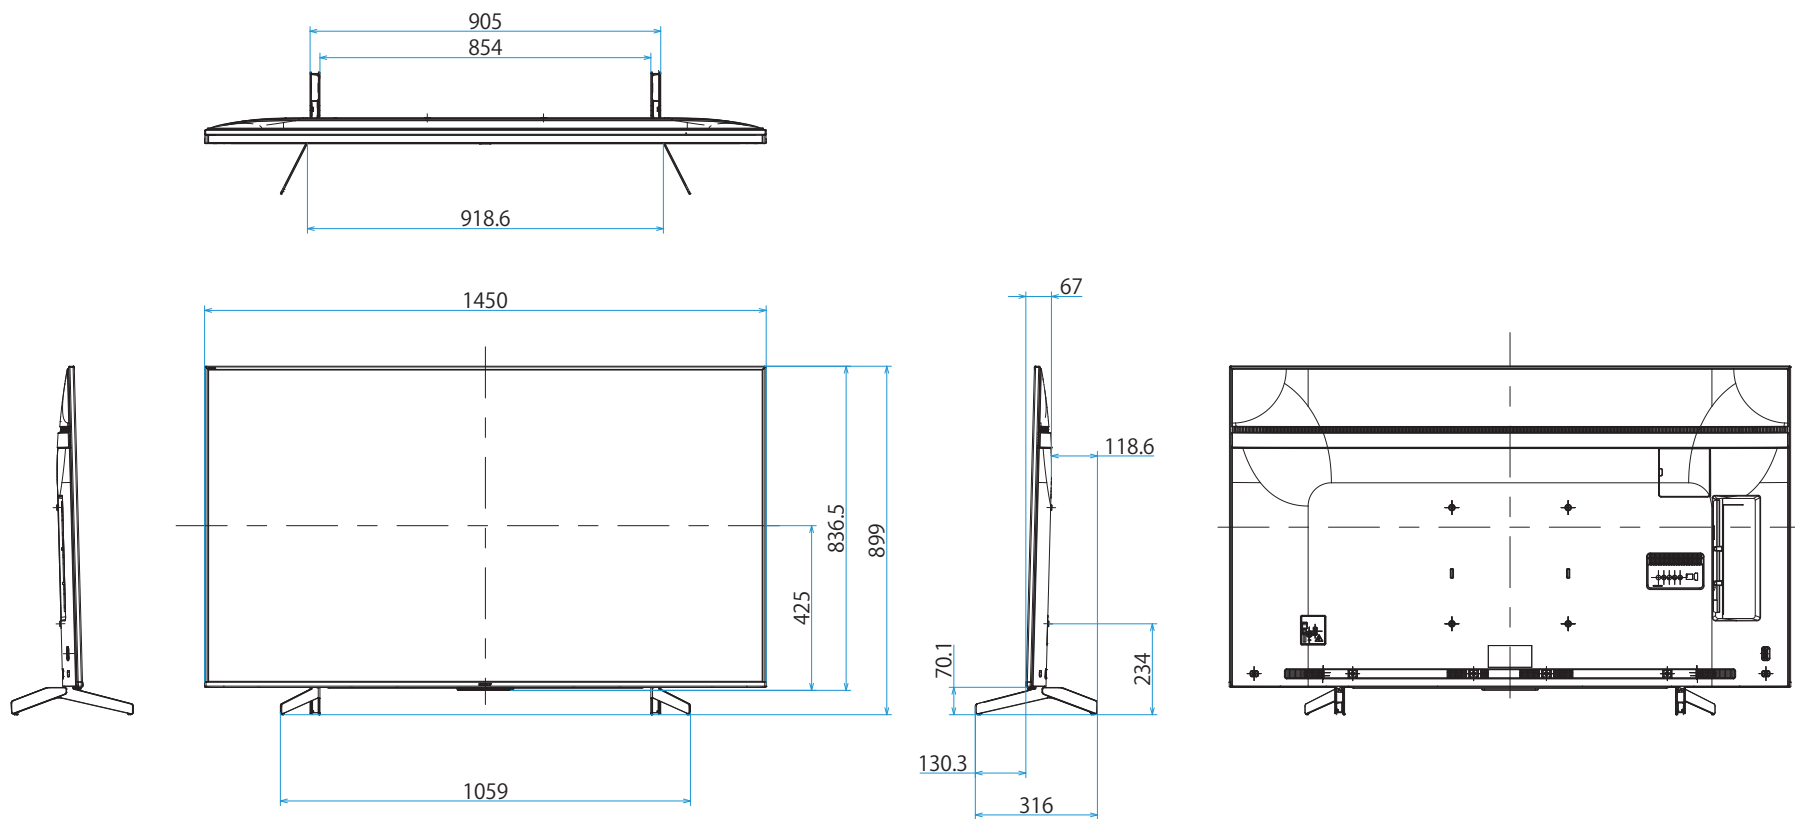

KJ-65X8550G

SONY

スタンドあり

単位：mm

スタンドなし

KJ-65X8550G

SONY

SU-WL450

単位：mm

スリーベル壁掛けユニット
(SU-WL820)
壁掛けブラケット装着時

スリーベル壁掛けユニット
(SU-WL820)
木柱壁掛けブラケット装着時