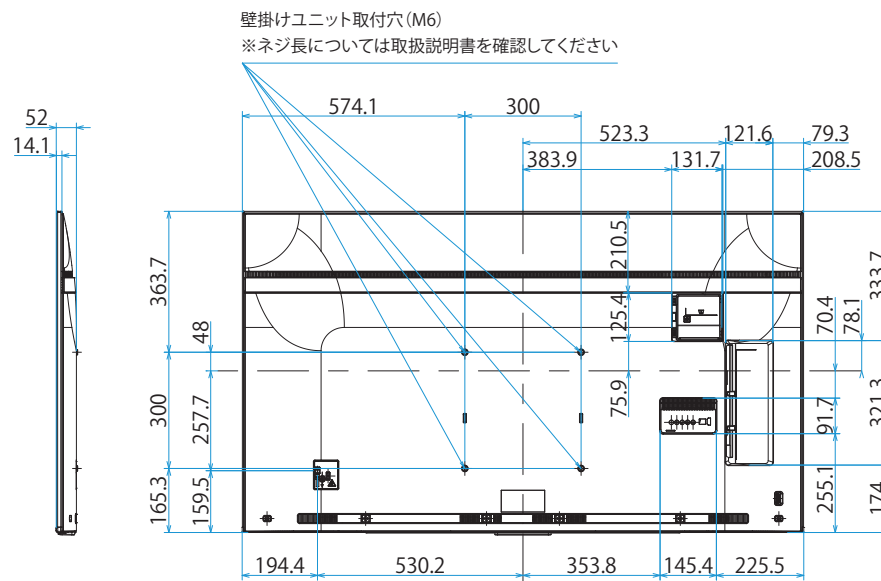

KJ-65X8550G

SONY

スタンドあり

単位：mm

スタンドなし

KJ-65X8550G

SONY

SU-WL450

単位：mm

スリーベル壁掛けユニット
(SU-WL820)
壁掛けブラケット装着時

スリーベル壁掛けユニット
(SU-WL820)
木柱壁掛けブラケット装着時