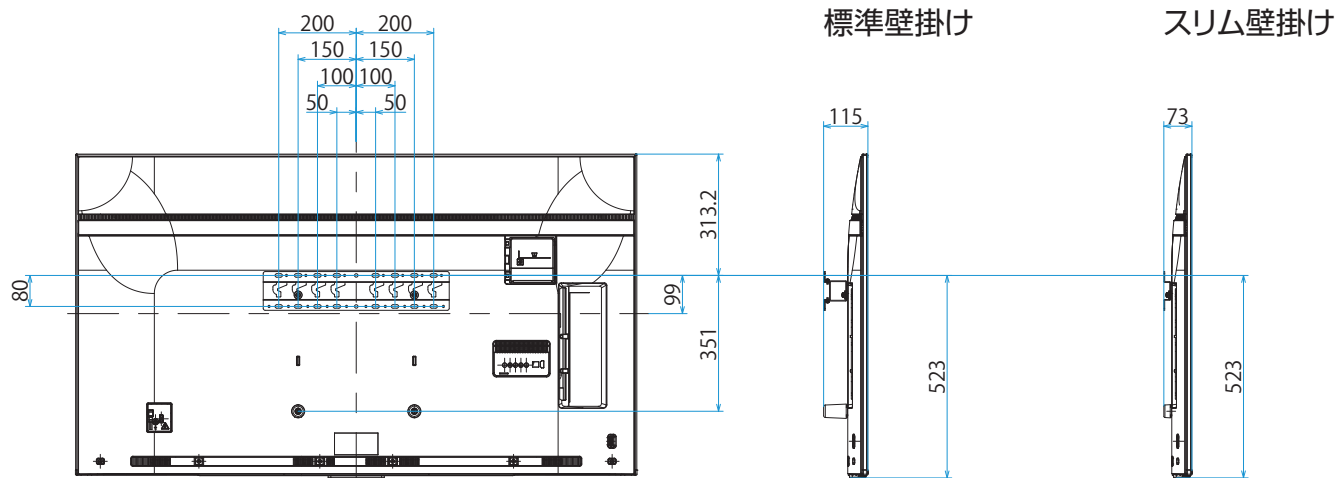

KJ-65X8550G

SONY

スタンドあり

単位：mm

スタンドなし

KJ-65X8550G

SONY

SU-WL450

単位：mm

スリーベル壁掛けユニット
(SU-WL820)
壁掛けブラケット装着時

スリーベル壁掛けユニット
(SU-WL820)
木柱壁掛けブラケット装着時