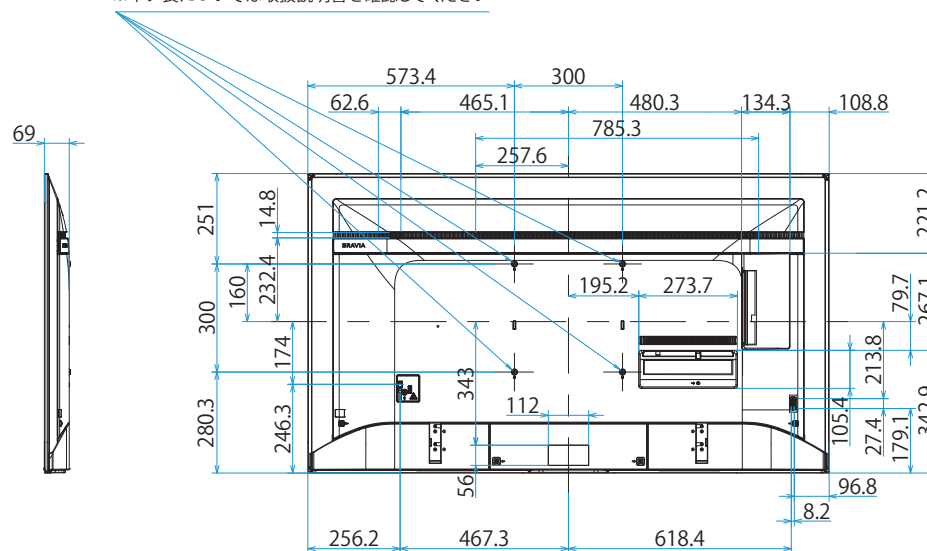

KJ-65X9500G

SONY

スタンドあり

単位：mm

スタンドなし

壁掛けユニット取付穴 (M6)
 ※ネジ長については取扱説明書を確認してください

KJ-65X9500G

SONY

SU-WL450

単位：mm

スイーベル壁掛けユニット
(SU-WL820)
壁掛けブラケット装着時

スイーベル壁掛けユニット
(SU-WL820)
木柱壁掛けブラケット装着時