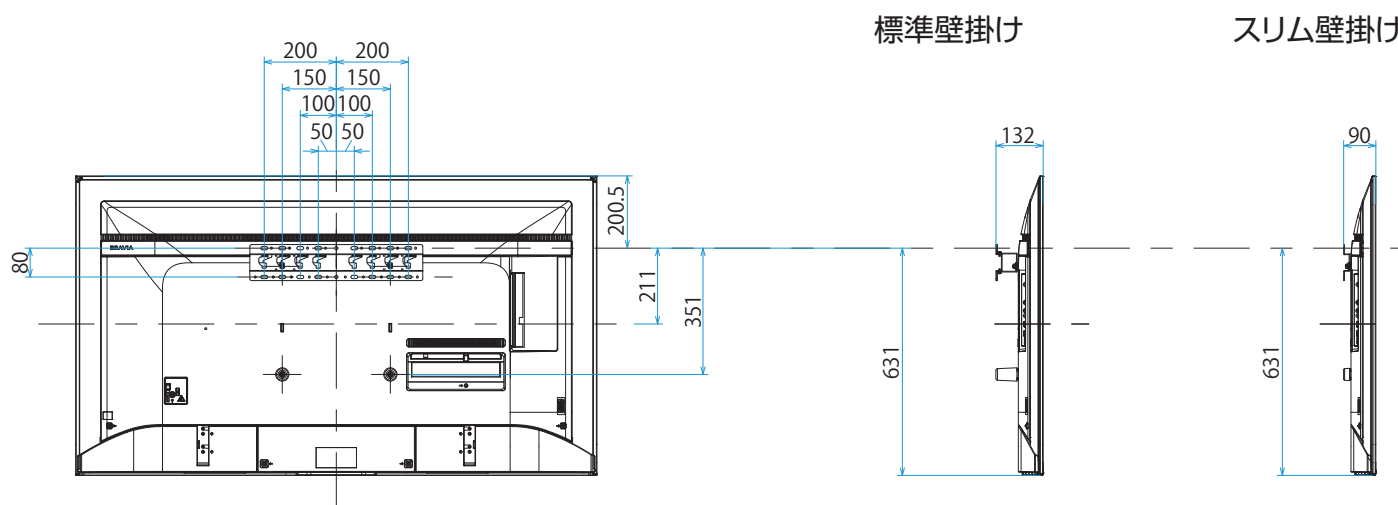

KJ-65X9500G

SONY

スタンドあり

単位：mm

スタンドなし

壁掛けユニット取付穴 (M6)
 ※ネジ長については取扱説明書を確認してください

KJ-65X9500G

SONY

SU-WL450

単位：mm

スイーベル壁掛けユニット
(SU-WL820)
壁掛けブラケット装着時

スイーベル壁掛けユニット
(SU-WL820)
木柱壁掛けブラケット装着時