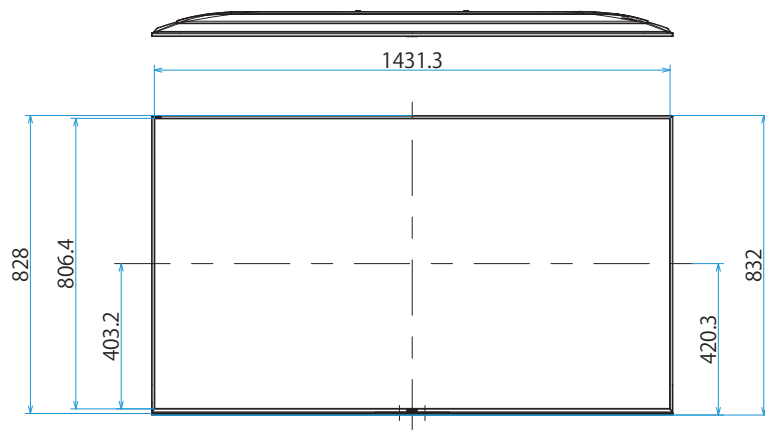

KJ-65X9500G

SONY

スタンドあり

単位：mm

スタンドなし

壁掛けユニット取付穴 (M6)
 ※ネジ長については取扱説明書を確認してください

KJ-65X9500G

SONY

SU-WL450

単位：mm

スイーベル壁掛けユニット
(SU-WL820)
壁掛けブラケット装着時

スイーベル壁掛けユニット
(SU-WL820)
木柱壁掛けブラケット装着時