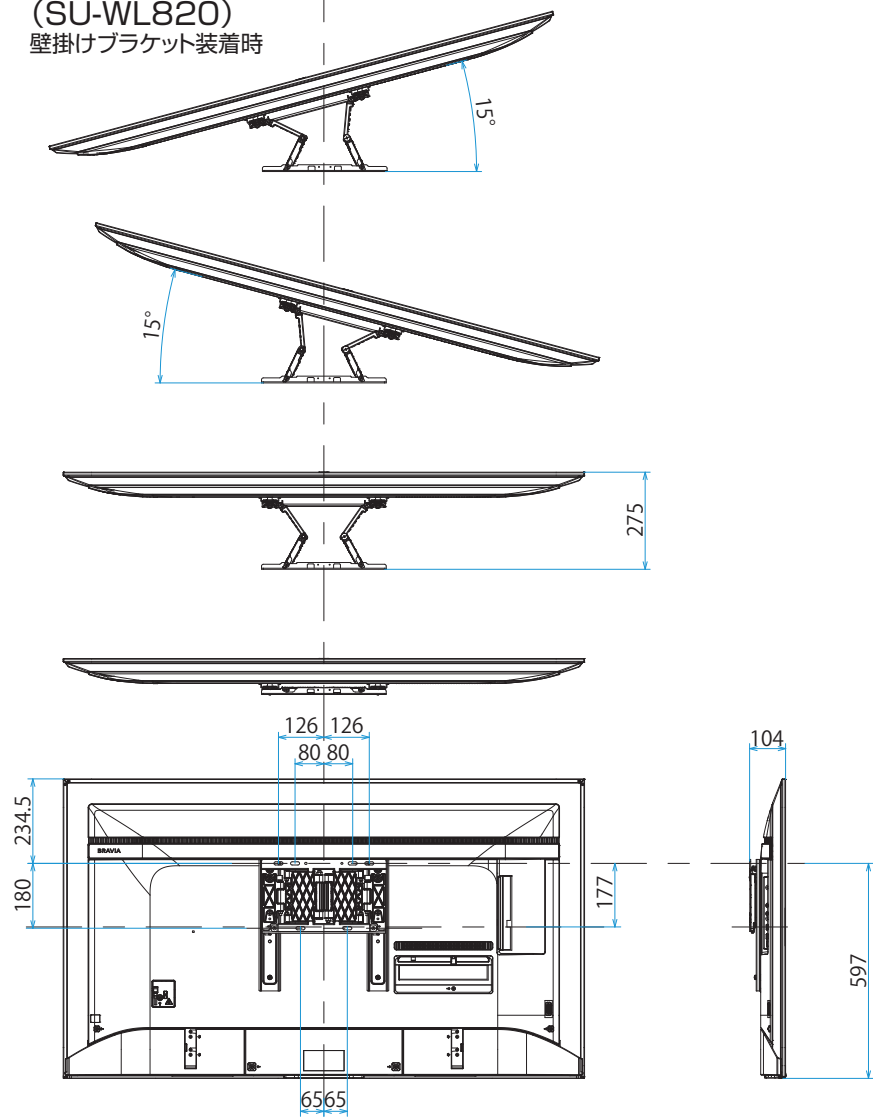

KJ-65X9500G

SONY

スタンドあり

単位：mm

スタンドなし

壁掛けユニット取付穴 (M6)
 ※ネジ長については取扱説明書を確認してください

KJ-65X9500G

SONY

SU-WL450

単位：mm

スイーベル壁掛けユニット
(SU-WL820)
壁掛けブラケット装着時

スイーベル壁掛けユニット
(SU-WL820)
木柱壁掛けブラケット装着時