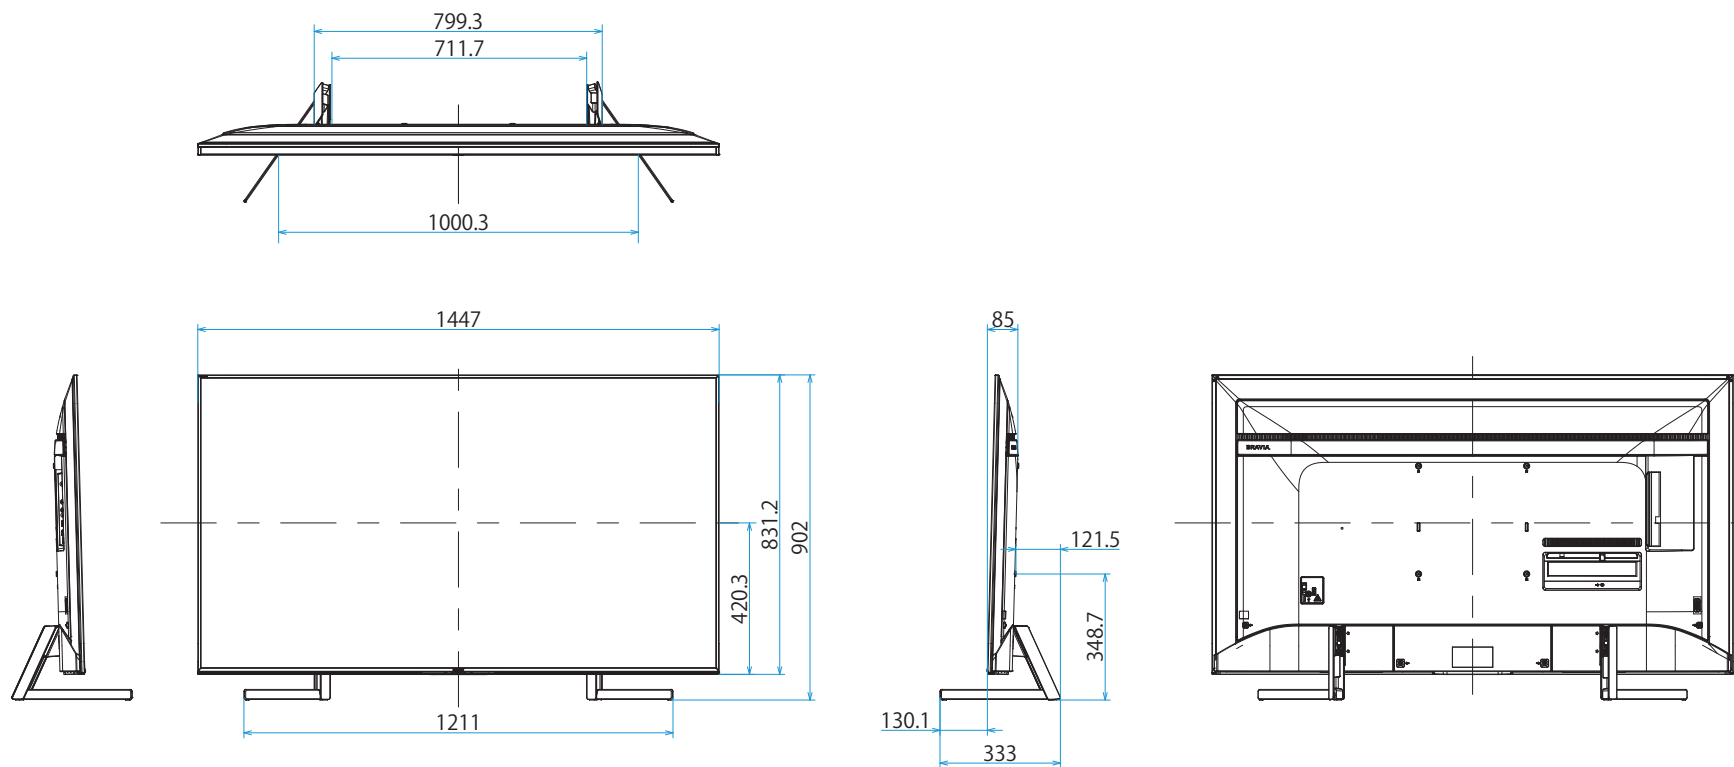

KJ-65X9500G

SONY

スタンドあり

単位：mm

スタンドなし

壁掛けユニット取付穴 (M6)
 ※ネジ長については取扱説明書を確認してください

KJ-65X9500G

SONY

SU-WL450

単位：mm

スイーベル壁掛けユニット
(SU-WL820)
壁掛けブラケット装着時

スイーベル壁掛けユニット
(SU-WL820)
木柱壁掛けブラケット装着時