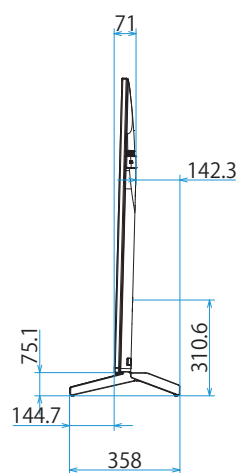

KJ-75X8550G

SONY

スタンドあり

単位：mm

スタンドなし

KJ-75X8550G

SONY

SU-WL450

単位：mm