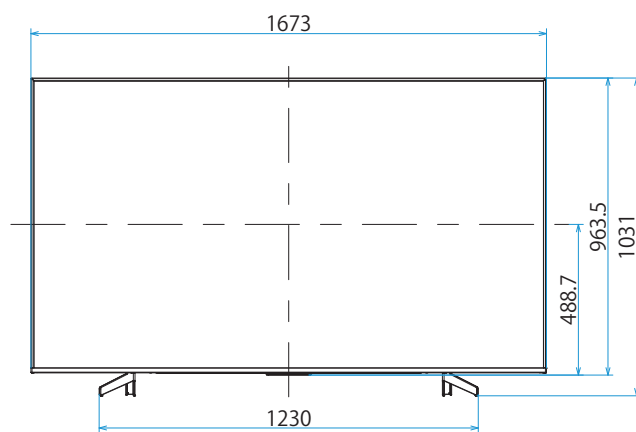

KJ-75X8550G

SONY

スタンドあり

単位：mm

スタンドなし

KJ-75X8550G

SONY

SU-WL450

単位：mm