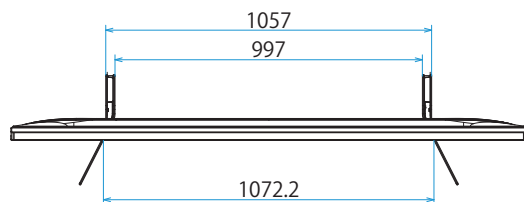

KJ-75X8550G

SONY

スタンドあり

単位：mm

スタンドなし

KJ-75X8550G

SONY

SU-WL450

単位：mm