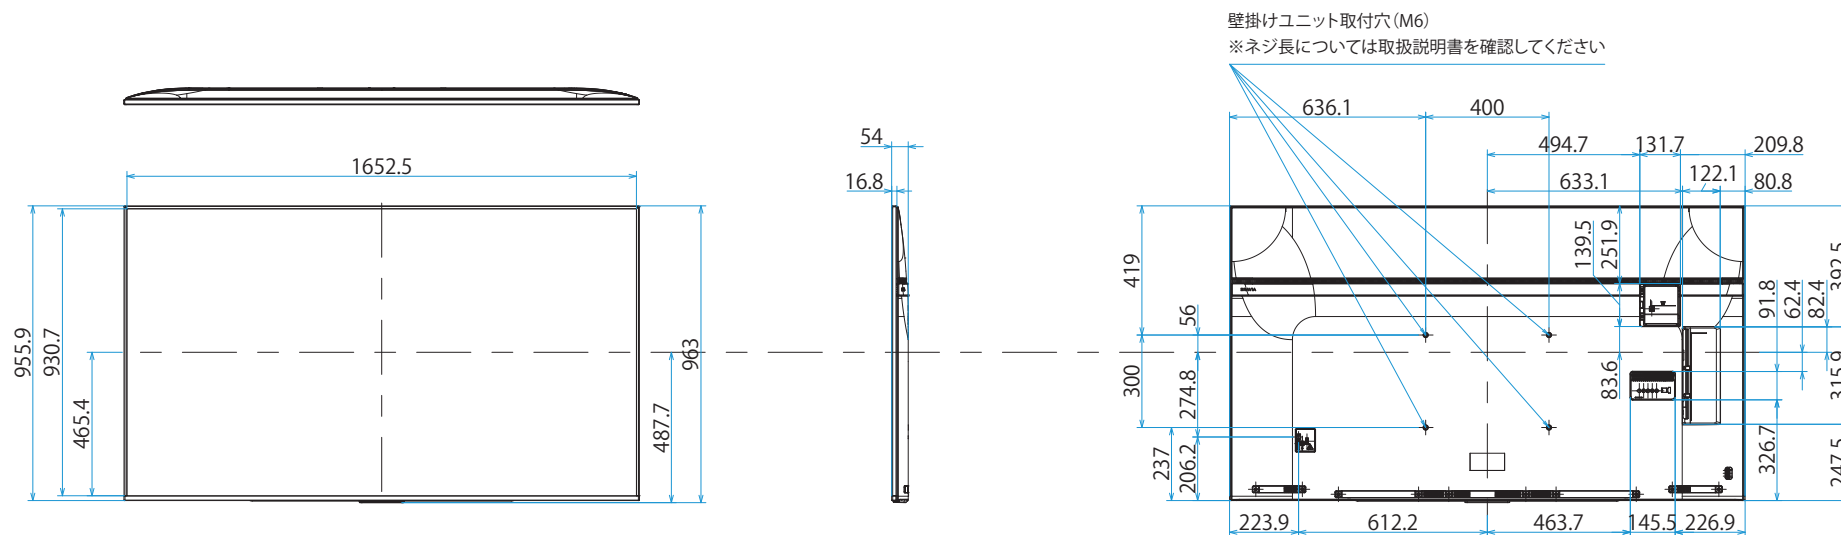

KJ-75X8550G

SONY

スタンドあり

単位：mm

スタンドなし

KJ-75X8550G

SONY

SU-WL450

単位：mm