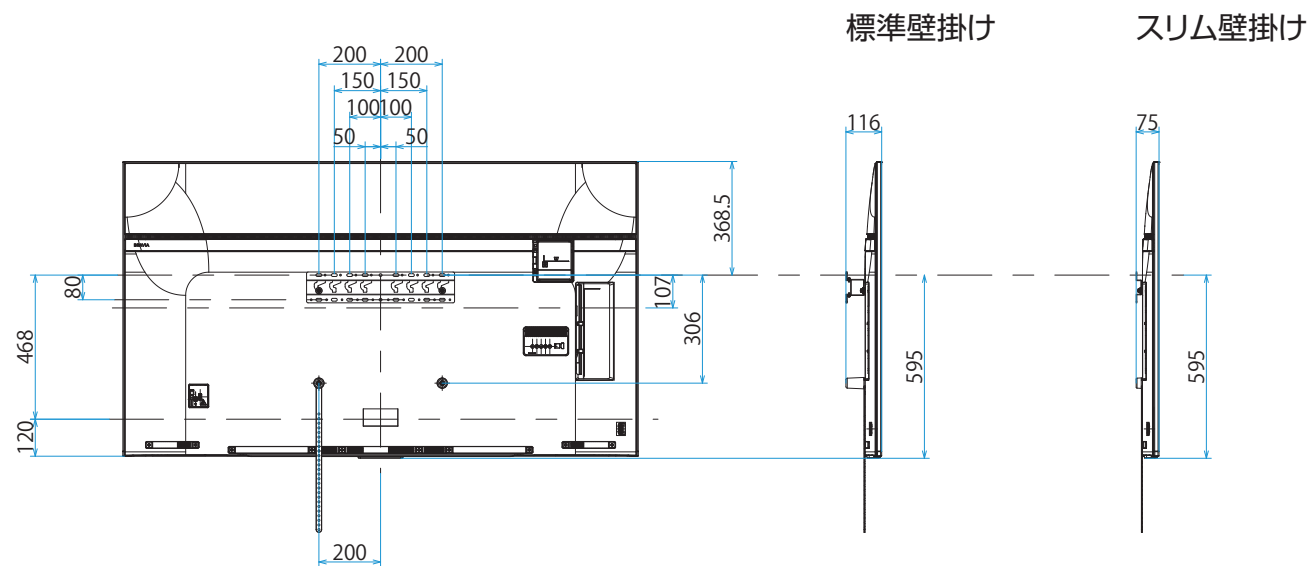

KJ-75X8550G

SONY

スタンドあり

単位：mm

スタンドなし

KJ-75X8550G

SONY

SU-WL450

単位：mm