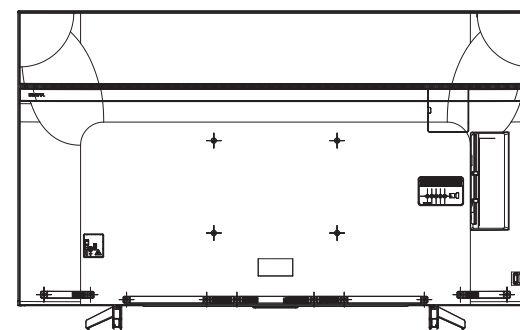

KJ-75X8550G

SONY

スタンドあり

単位：mm

スタンドなし

KJ-75X8550G

SONY

SU-WL450

単位：mm