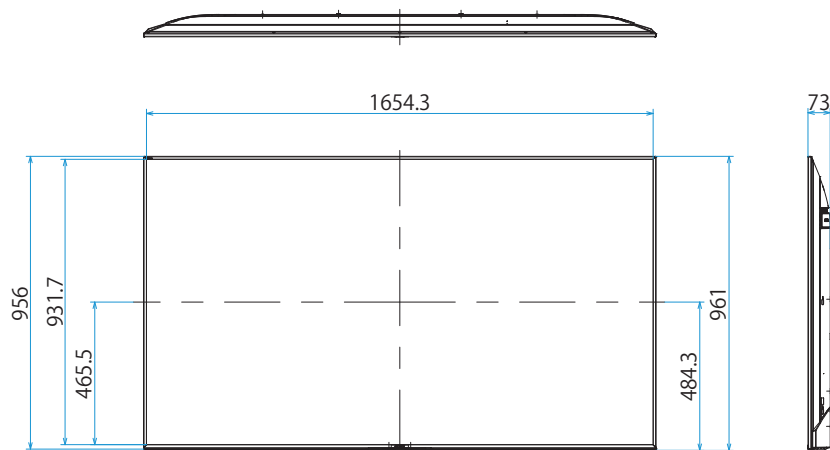

KJ-75X9500G

SONY

スタンドあり

単位：mm

スタンドなし

壁掛けユニット取付穴 (M6)
 ※ネジ長については取扱説明書を確認してください

KJ-75X9500G

SONY

SU-WL450

単位：mm