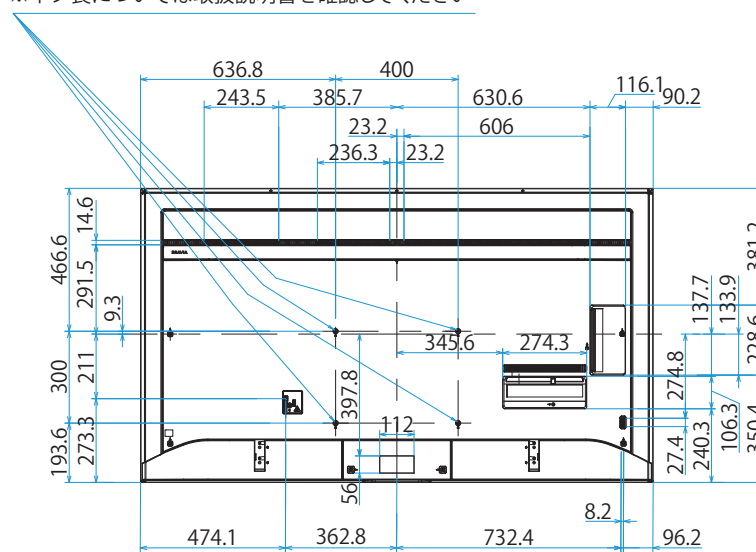

KJ-75X9500G

SONY

スタンドあり

単位：mm

スタンドなし

壁掛けユニット取付穴 (M6)
 ※ネジ長については取扱説明書を確認してください

KJ-75X9500G

SONY

SU-WL450

単位：mm