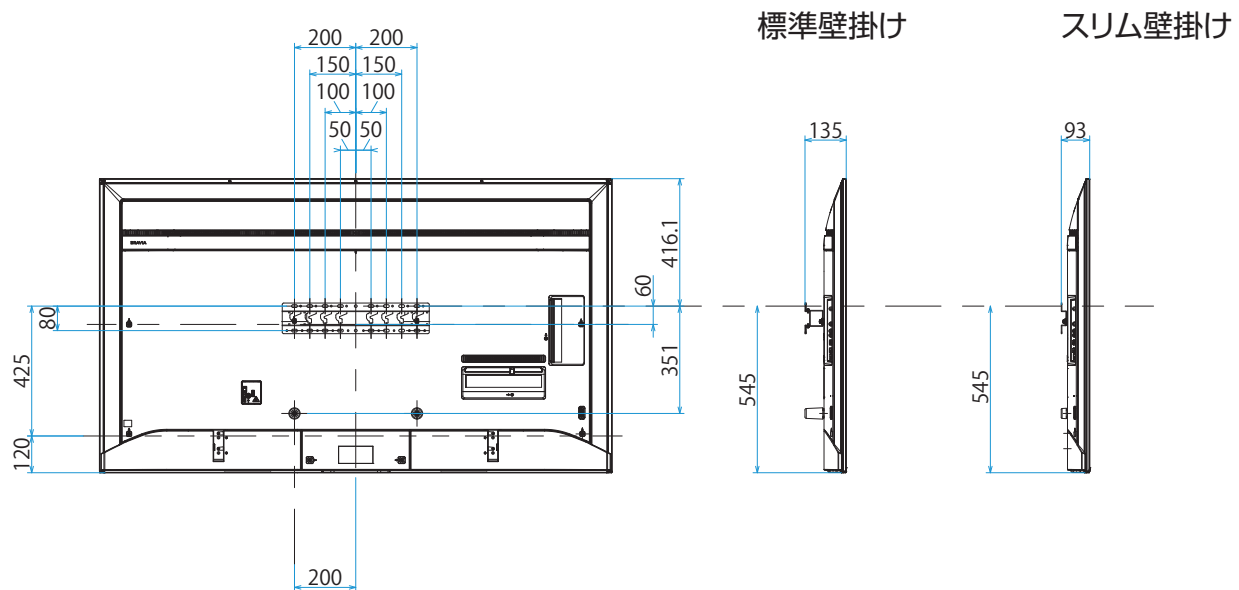

KJ-75X9500G

SONY

スタンドあり

単位：mm

スタンドなし

壁掛けユニット取付穴 (M6)
 ※ネジ長については取扱説明書を確認してください

KJ-75X9500G

SONY

SU-WL450

単位：mm