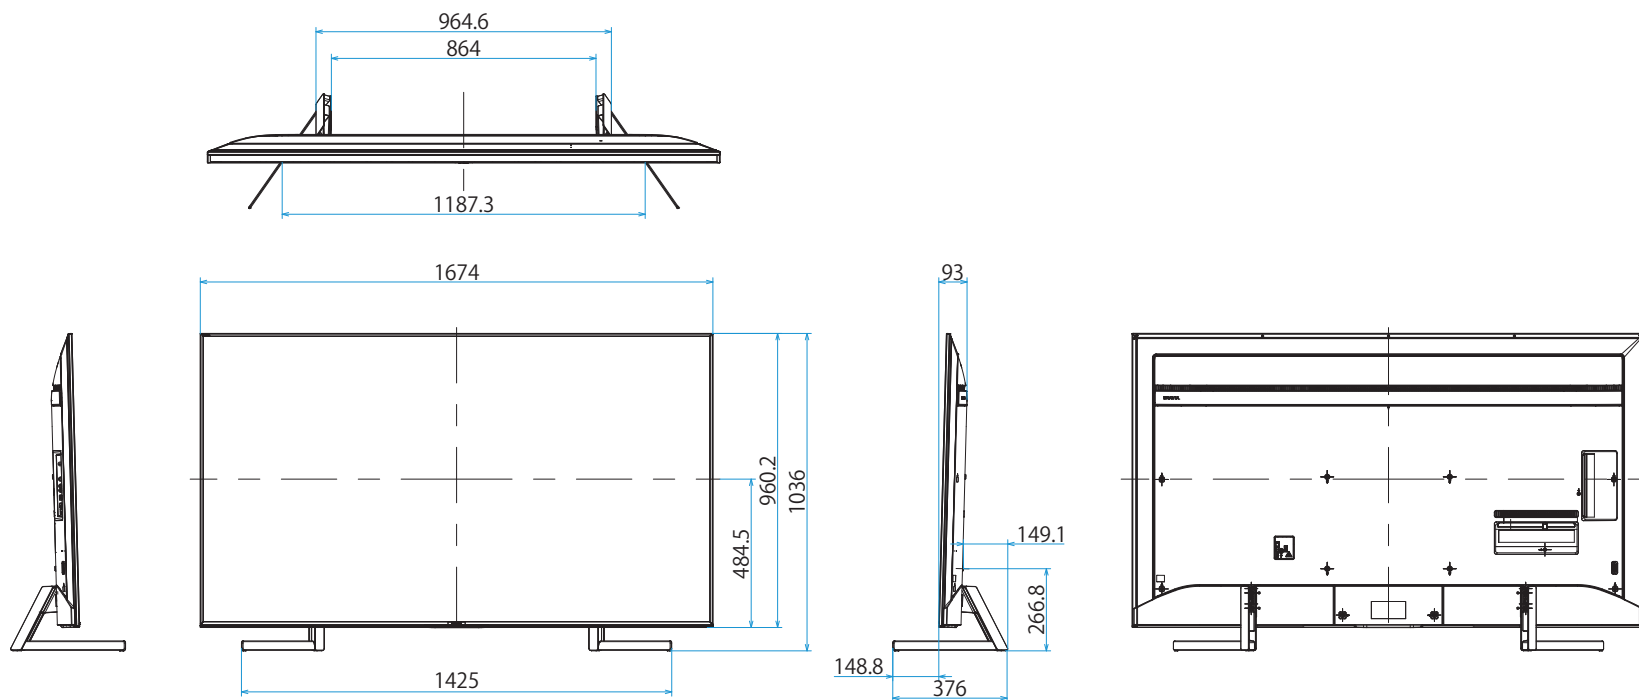

KJ-75X9500G

SONY

スタンドあり

単位：mm

スタンドなし

壁掛けユニット取付穴 (M6)
 ※ネジ長については取扱説明書を確認してください

KJ-75X9500G

SONY

SU-WL450

単位：mm