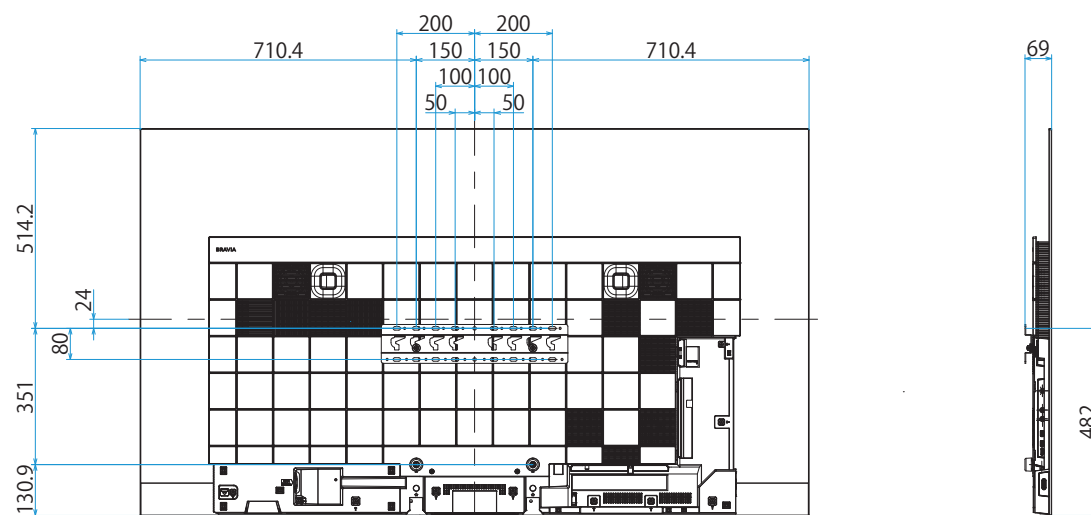

KJ-77A9G

SONY

スタンドあり

単位：mm

背面カバーなし

背面カバーあり

スタンドなし

壁掛けユニット取付穴 (M6)  
 ※ネジ長については取扱説明書を確認してください

KJ-77A9G

SONY

SU-WL450

スリム壁掛け

単位：mm

スイーベル壁掛けユニット  
(SU-WL850)  
壁掛けブラケット装着時