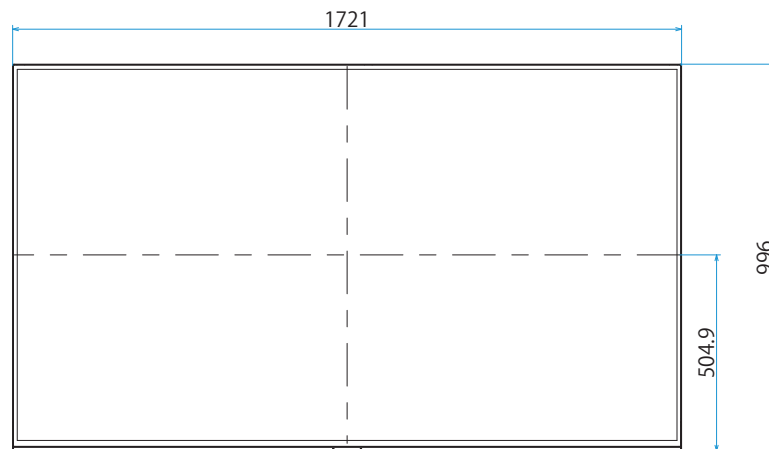

KJ-77A9G

SONY

スタンドあり

単位：mm

背面カバーなし

背面カバーあり

スタンドなし

壁掛けユニット取付穴 (M6)  
 ※ネジ長については取扱説明書を確認してください

KJ-77A9G

SONY

SU-WL450

スリム壁掛け

単位：mm

スイーベル壁掛けユニット  
(SU-WL850)  
壁掛けブラケット装着時