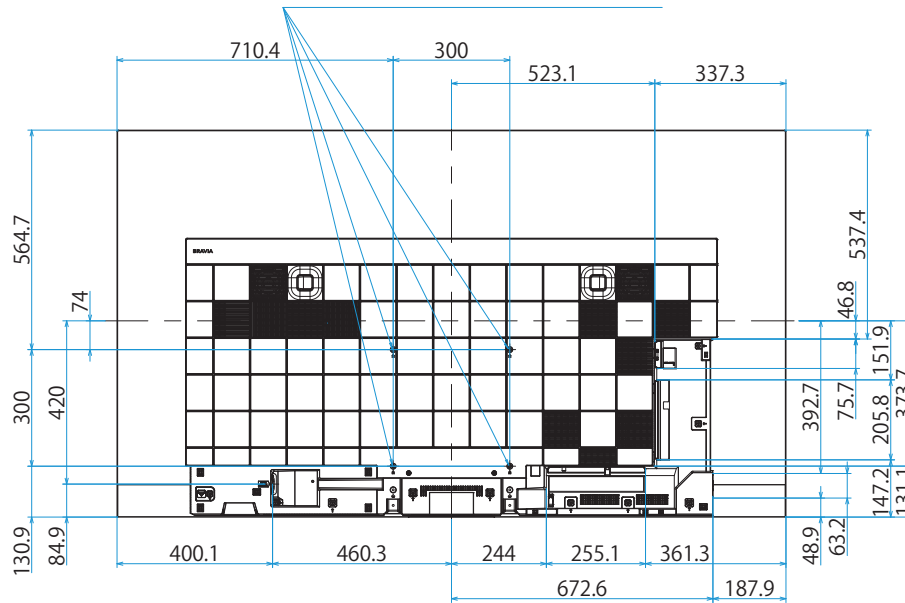

KJ-77A9G

SONY

スタンドあり

単位：mm

背面カバーなし

背面カバーあり

スタンドなし

壁掛けユニット取付穴 (M6)  
 ※ネジ長については取扱説明書を確認してください

KJ-77A9G

SONY

SU-WL450

スリム壁掛け

単位：mm

スイーベル壁掛けユニット  
(SU-WL850)  
壁掛けブラケット装着時