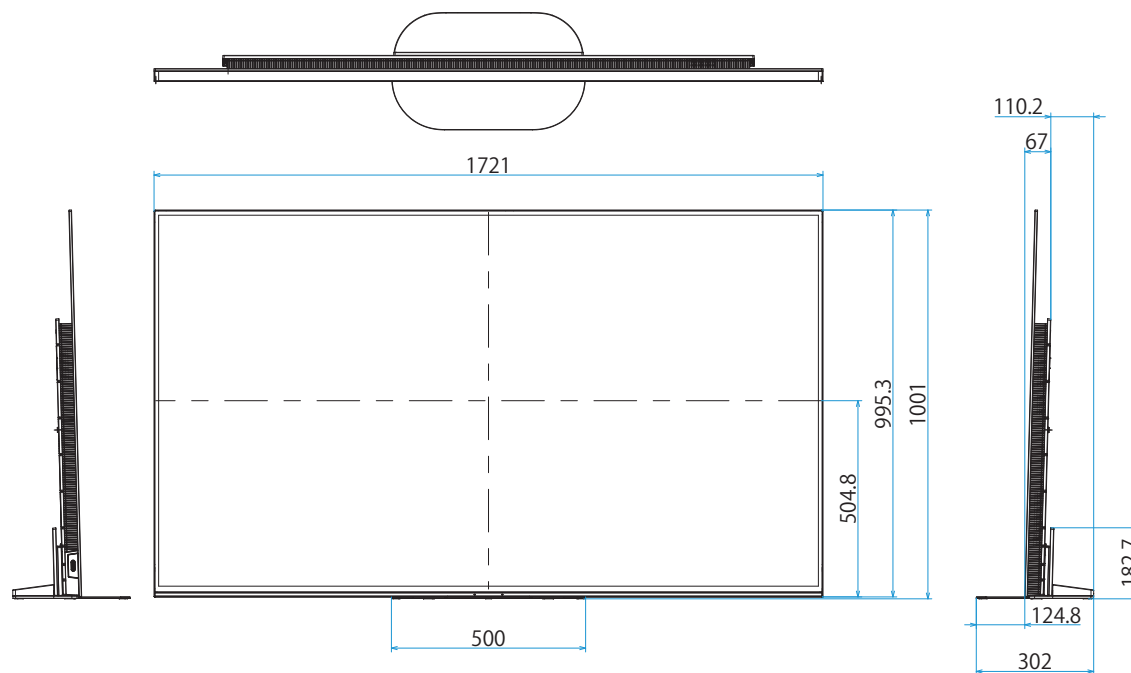

KJ-77A9G

SONY

スタンドあり

単位：mm

背面カバーなし

背面カバーあり

スタンドなし

壁掛けユニット取付穴 (M6)  
 ※ネジ長については取扱説明書を確認してください

KJ-77A9G

SONY

SU-WL450

スリム壁掛け

単位：mm

スイーベル壁掛けユニット  
(SU-WL850)  
壁掛けブラケット装着時