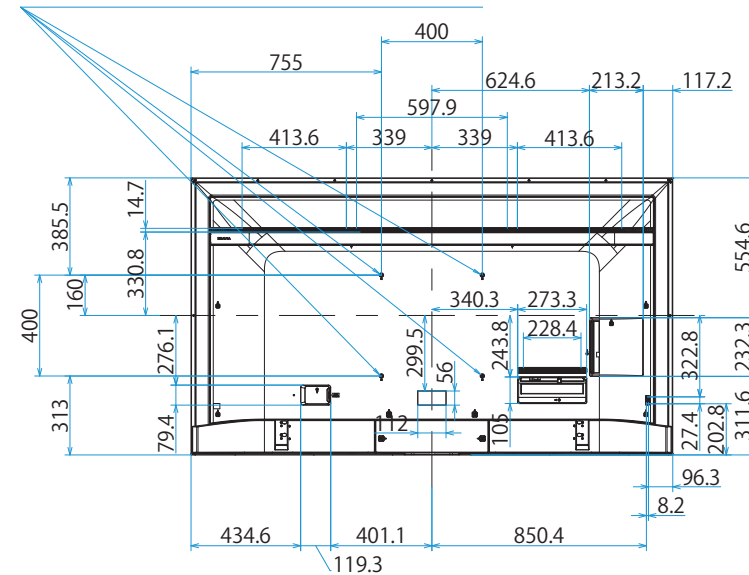

KJ-85X9500G

SONY

スタンドあり

単位：mm

スタンドなし

壁掛けユニット取付穴 (M6)  
 ※ネジ長については取扱説明書を確認してください

KJ-85X9500G

SONY

SU-WL450

単位：mm