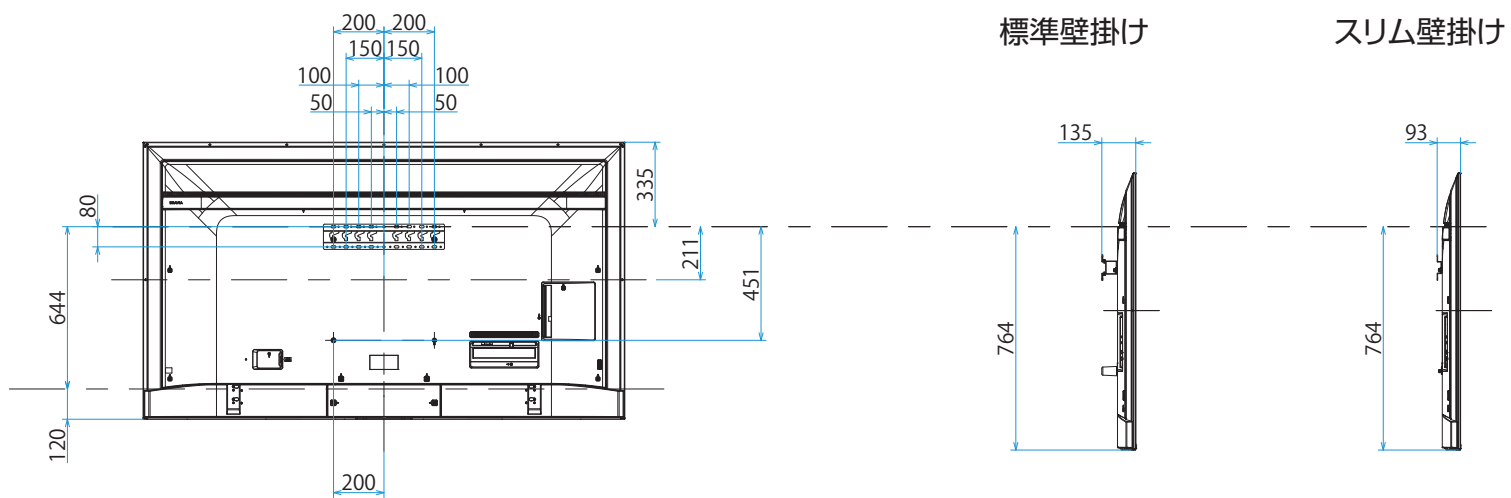

KJ-85X9500G

SONY

スタンドあり

単位：mm

スタンドなし

壁掛けユニット取付穴 (M6)  
 ※ネジ長については取扱説明書を確認してください

KJ-85X9500G

SONY

SU-WL450

単位：mm