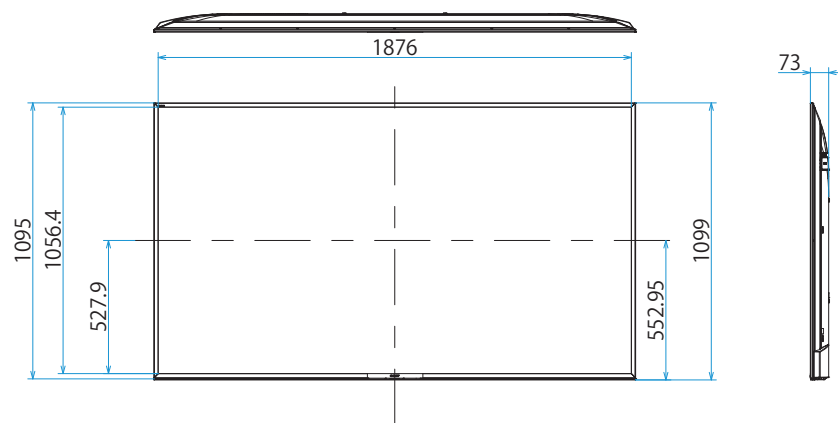

KJ-85X9500G

SONY

スタンドあり

単位：mm

スタンドなし

壁掛けユニット取付穴 (M6)  
 ※ネジ長については取扱説明書を確認してください

KJ-85X9500G

SONY

SU-WL450

単位：mm