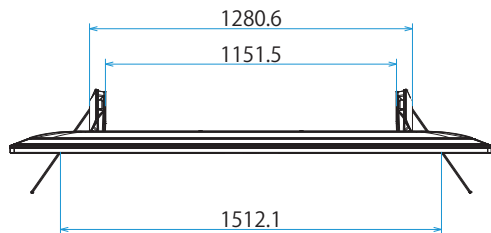

KJ-85X9500G

SONY

スタンドあり

単位：mm

スタンドなし

壁掛けユニット取付穴 (M6)  
 ※ネジ長については取扱説明書を確認してください

KJ-85X9500G

SONY

SU-WL450

単位：mm