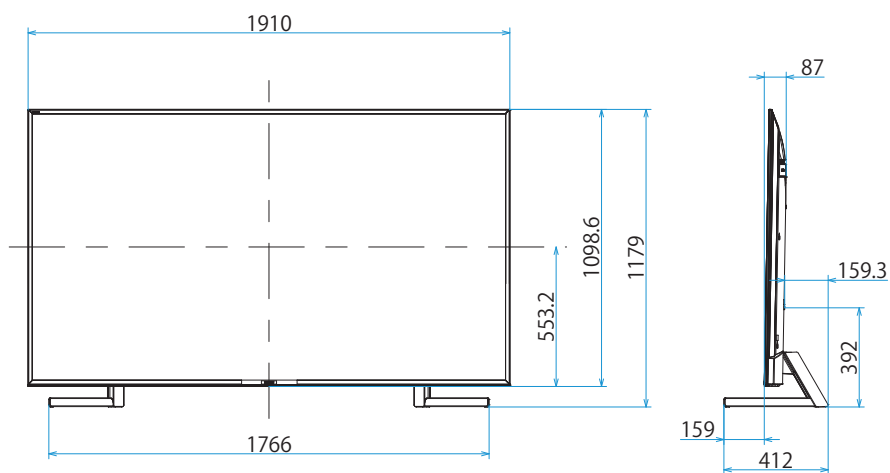

KJ-85X9500G

SONY

スタンドあり

単位：mm

スタンドなし

壁掛けユニット取付穴 (M6)  
 ※ネジ長については取扱説明書を確認してください

KJ-85X9500G

SONY

SU-WL450

単位：mm