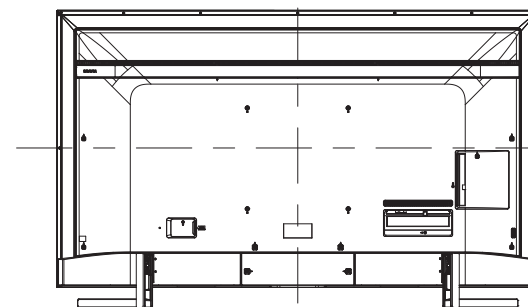

KJ-85X9500G

SONY

スタンドあり

単位：mm

スタンドなし

壁掛けユニット取付穴 (M6)  
 ※ネジ長については取扱説明書を確認してください

KJ-85X9500G

SONY

SU-WL450

単位：mm