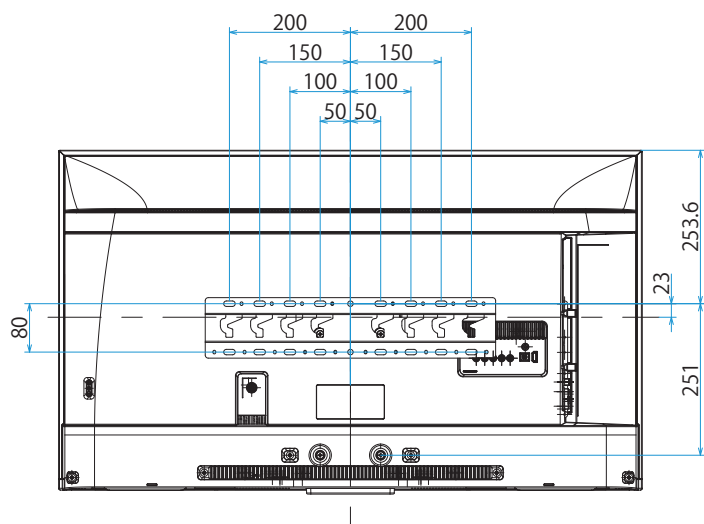

KJ-43X8500H

SONY

スタンドあり

単位：mm

KJ-43X8500H

SONY

スタンドなし

壁掛けユニット取付穴(M6)
※ネジ長については取扱説明書を確認してください

標準壁掛け
(SU-WL450)

スリム壁掛け
(SU-WL450)