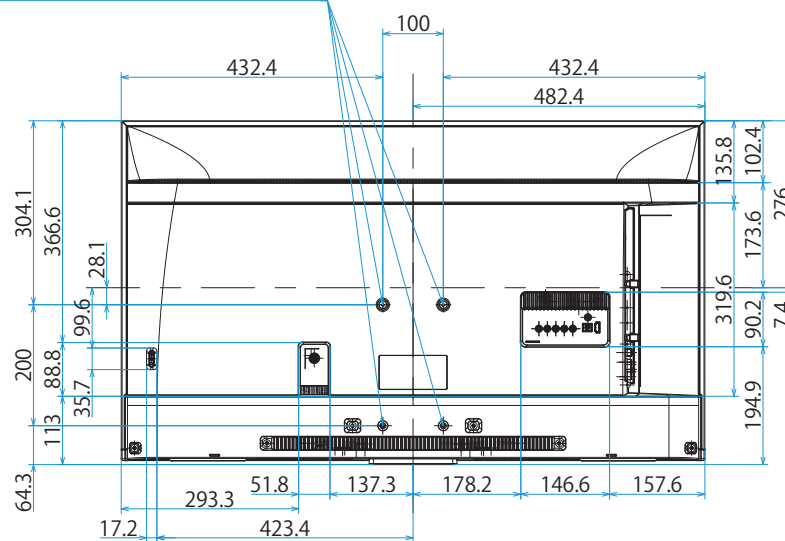

KJ-43X8500H

SONY

スタンドあり

単位：mm

KJ-43X8500H

SONY

スタンドなし

壁掛けユニット取付穴(M6)
※ネジ長については取扱説明書を確認してください

標準壁掛け
(SU-WL450)

スリム壁掛け
(SU-WL450)