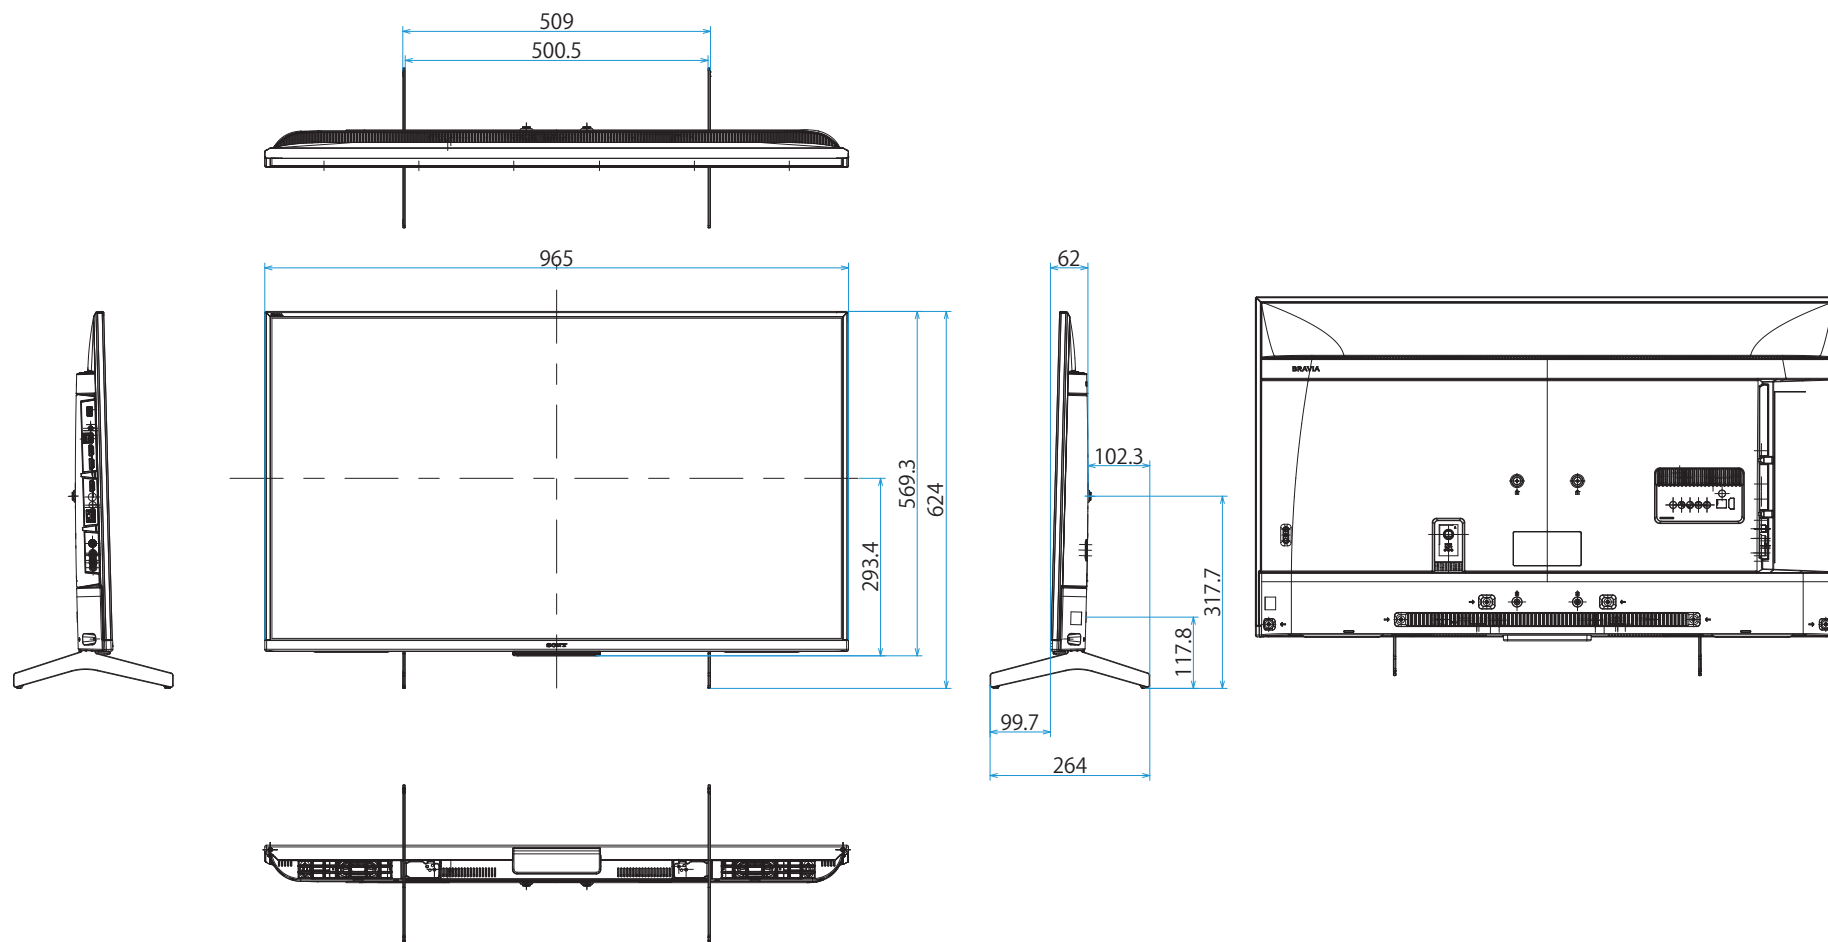

KJ-43X8500H

SONY

スタンドあり

単位：mm

KJ-43X8500H

SONY

スタンドなし

壁掛けユニット取付穴(M6)
※ネジ長については取扱説明書を確認してください

標準壁掛け
(SU-WL450)

スリム壁掛け
(SU-WL450)