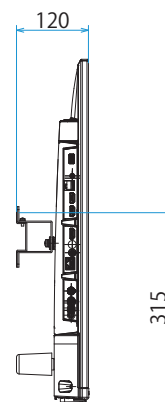

KJ-43X8500H

SONY

スタンドあり

単位：mm

KJ-43X8500H

SONY

スタンドなし

壁掛けユニット取付穴(M6)
※ネジ長については取扱説明書を確認してください

標準壁掛け
(SU-WL450)

スリム壁掛け
(SU-WL450)