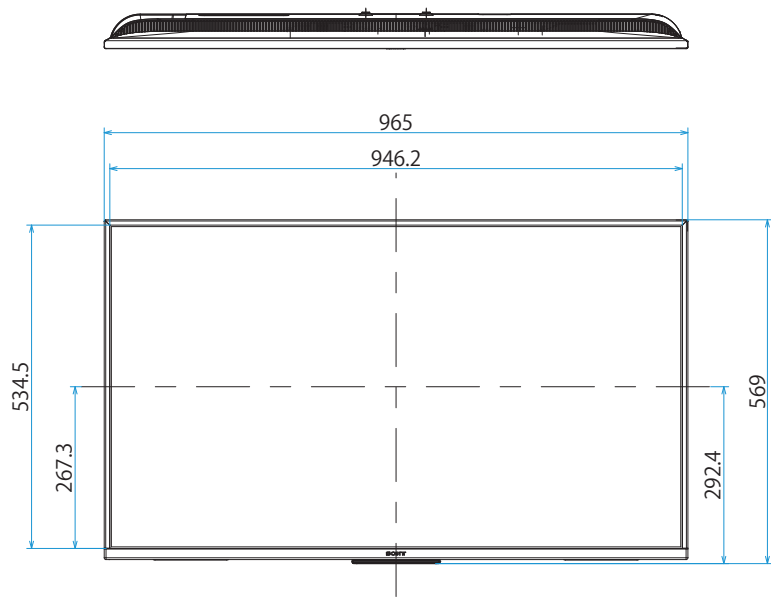

KJ-43X8500H

SONY

スタンドあり

単位：mm

KJ-43X8500H

SONY

スタンドなし

壁掛けユニット取付穴(M6)
※ネジ長については取扱説明書を確認してください

標準壁掛け
(SU-WL450)

スリム壁掛け
(SU-WL450)