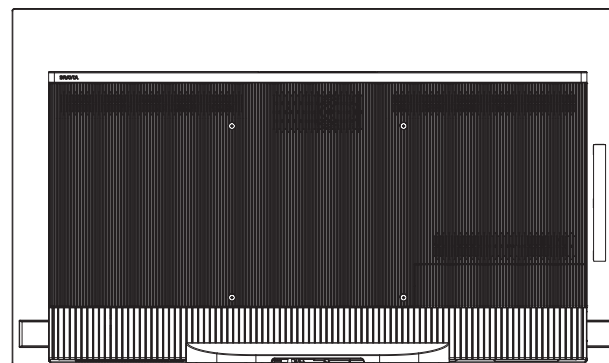

KJ-48A9S

SONY

スタンドあり

単位：mm

カバーなし

カバーあり

スタンドなし

壁掛けブラケット装着時
(SU-WL850)