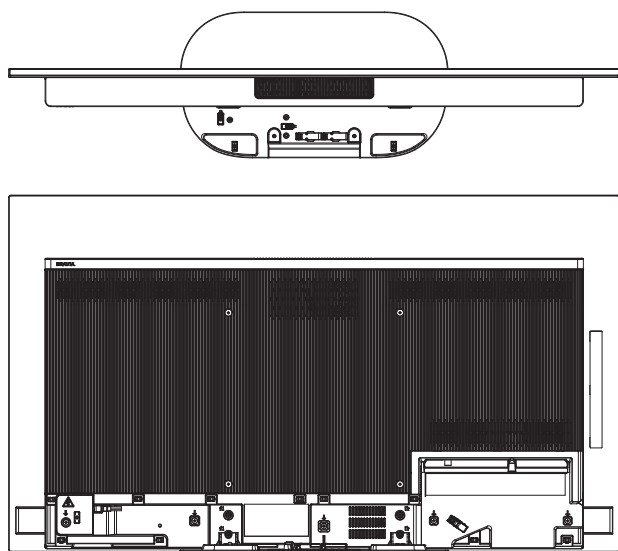

KJ-48A9S

SONY

スタンドあり

単位：mm

カバーなし

カバーあり

スタンドなし

壁掛けブラケット装着時
(SU-WL850)