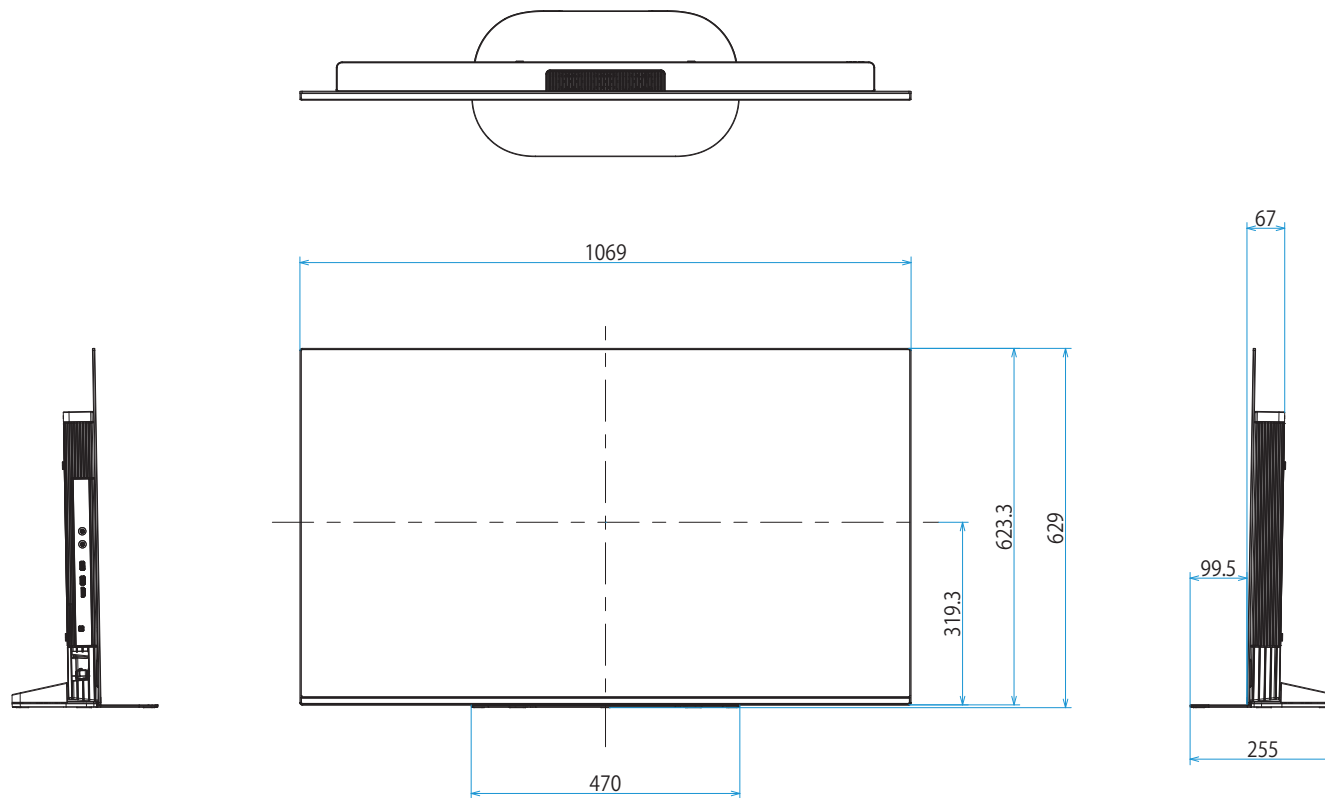

KJ-48A9S

SONY

スタンドあり

単位：mm

カバーなし

カバーあり

スタンドなし

壁掛けブラケット装着時
(SU-WL850)