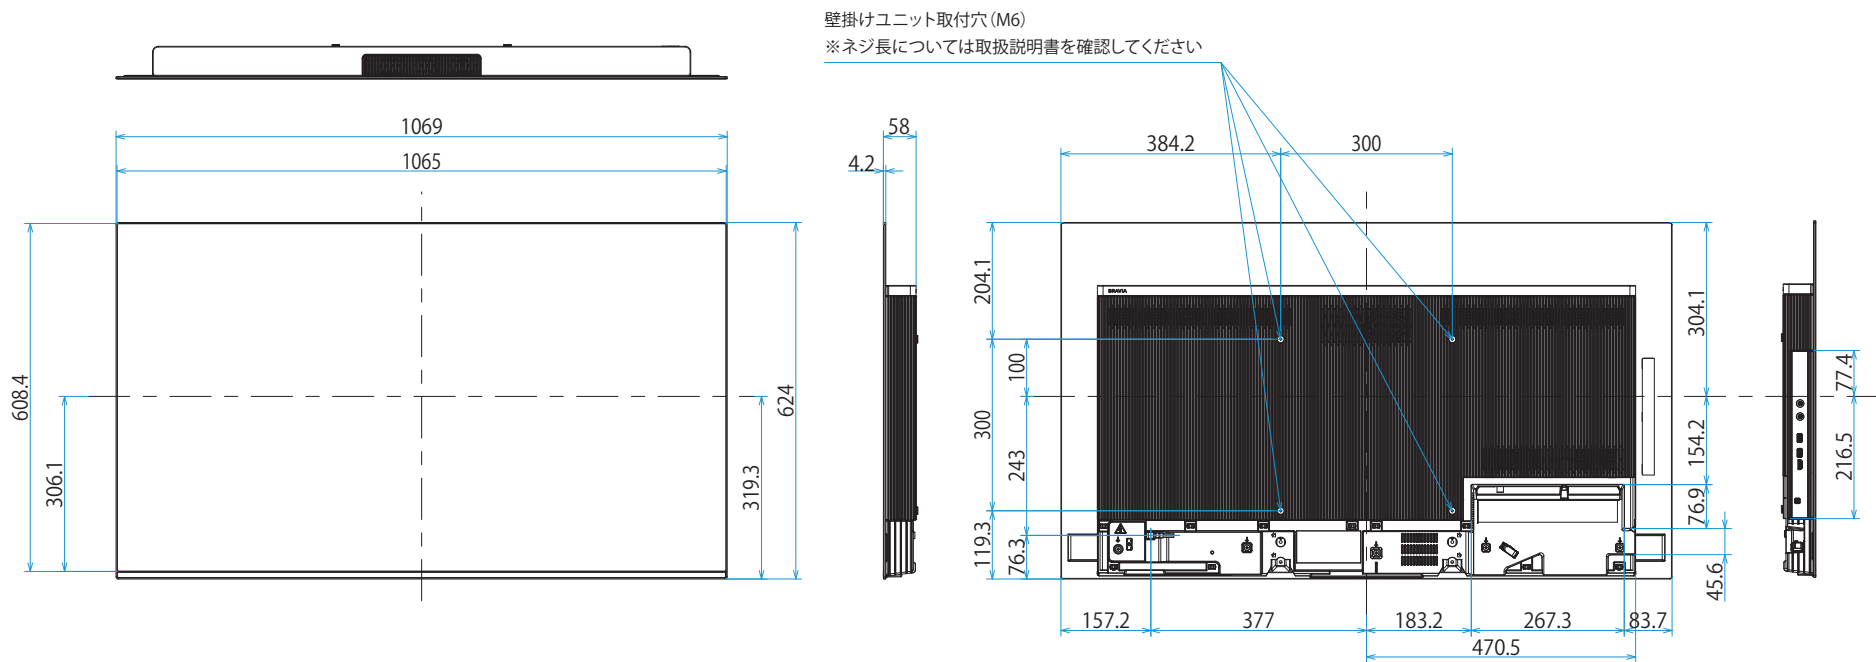

KJ-48A9S

SONY

スタンドあり

単位：mm

カバーなし

カバーあり

スタンドなし

壁掛けブラケット装着時
(SU-WL850)