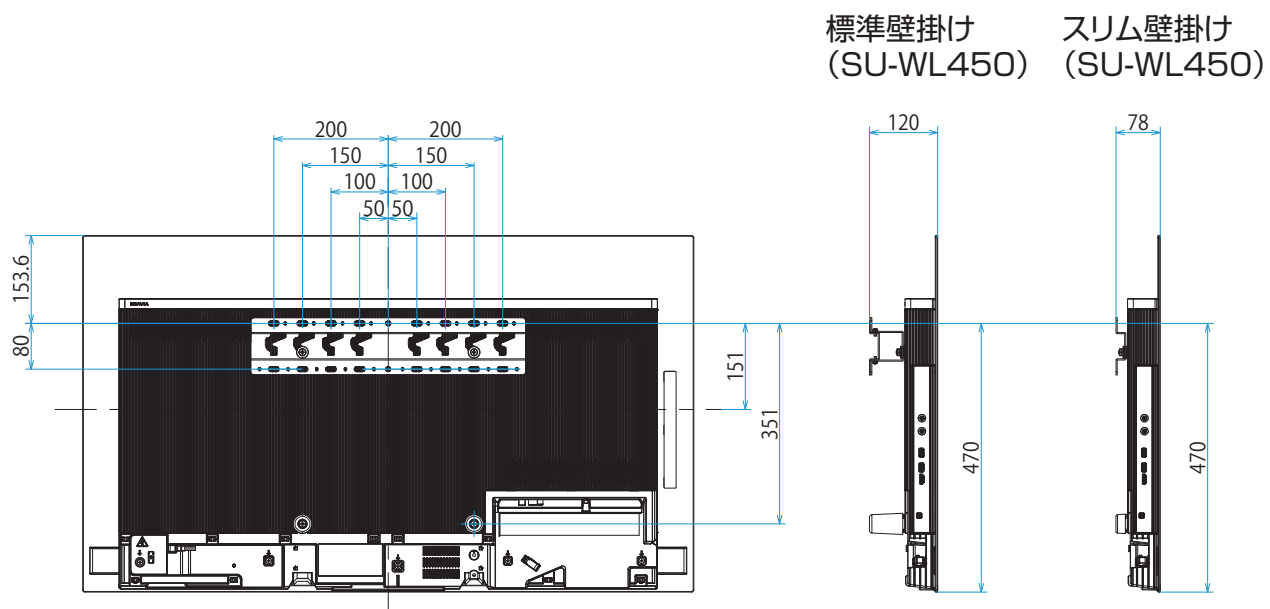

KJ-48A9S

SONY

スタンドあり

単位：mm

カバーなし

カバーあり

スタンドなし

壁掛けブラケット装着時
(SU-WL850)