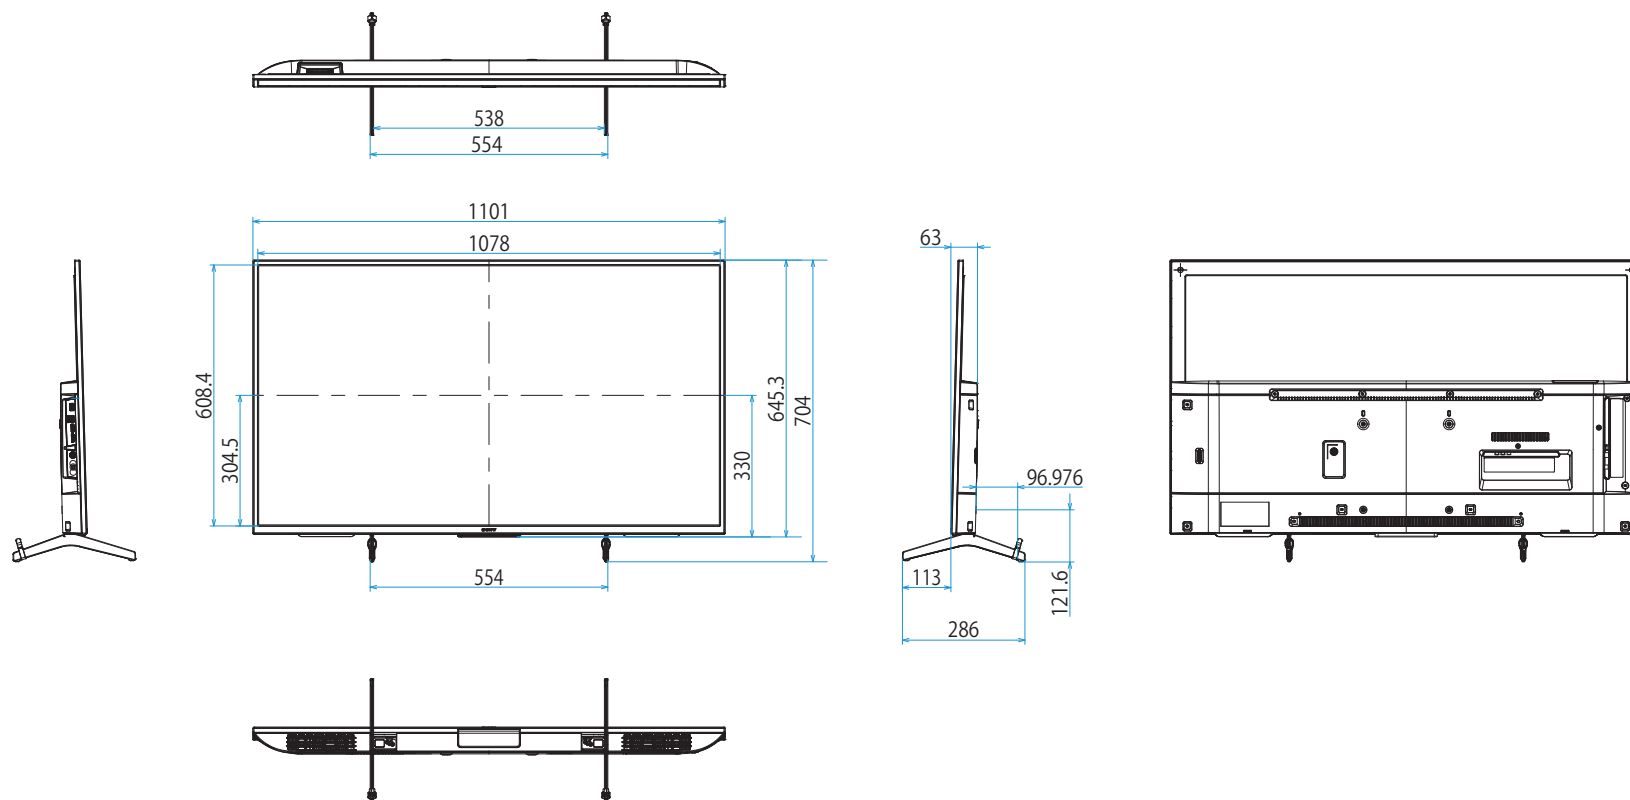

KJ-49X8000H

SONY

スタンドあり

単位：mm

スタンドなし

壁掛けユニット取付穴 (M6)  
 ※ネジ長については取扱説明書を確認してください

標準壁掛け  
(SU-WL450)

スリム壁掛け  
(SU-WL450)