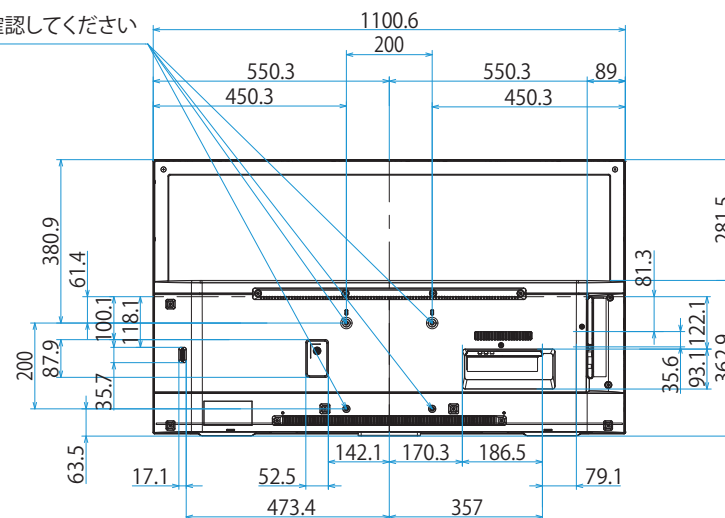

KJ-49X8000H

SONY

スタンドあり

単位：mm

スタンドなし

壁掛けユニット取付穴 (M6)  
 ※ネジ長については取扱説明書を確認してください

標準壁掛け  
(SU-WL450)

スリム壁掛け  
(SU-WL450)