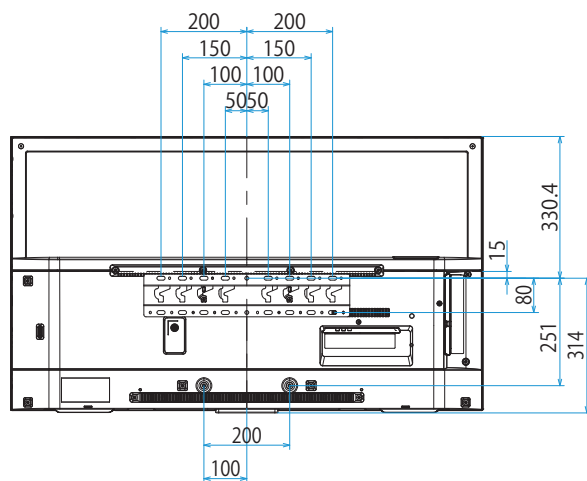

KJ-49X8000H

SONY

スタンドあり

単位：mm

スタンドなし

壁掛けユニット取付穴 (M6)  
 ※ネジ長については取扱説明書を確認してください

標準壁掛け  
(SU-WL450)

スリム壁掛け  
(SU-WL450)