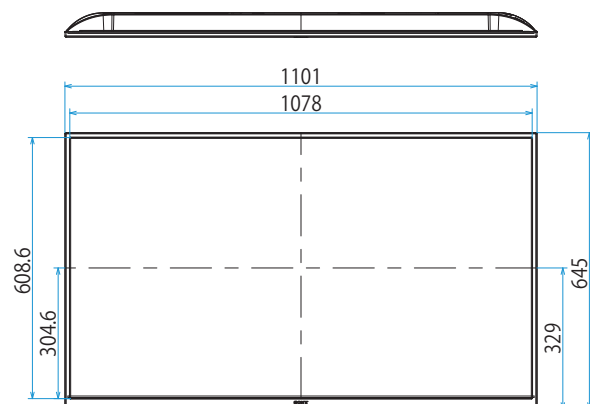

KJ-49X8000H

SONY

スタンドあり

単位：mm

スタンドなし

壁掛けユニット取付穴 (M6)  
 ※ネジ長については取扱説明書を確認してください

標準壁掛け  
(SU-WL450)

スリム壁掛け  
(SU-WL450)