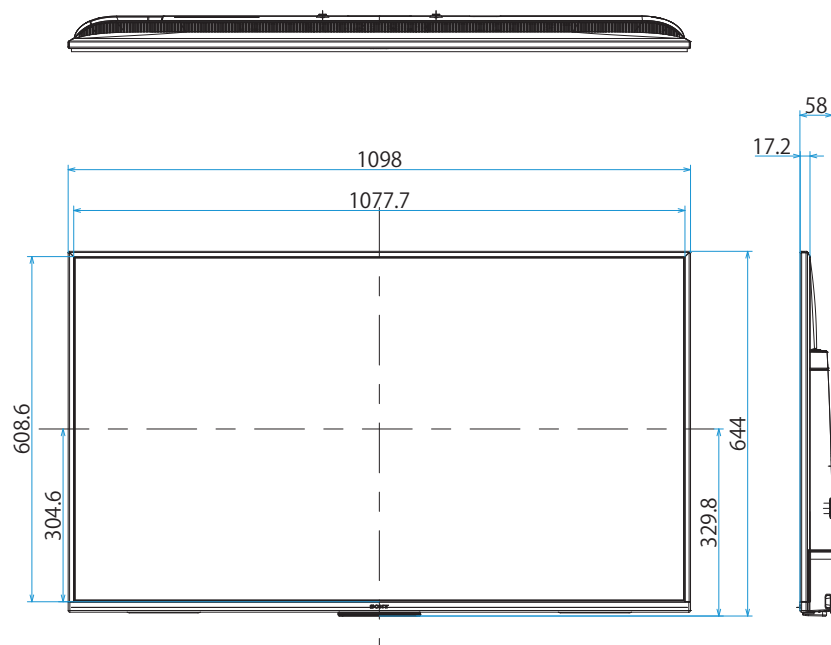

KJ-49X8500H

SONY

スタンドあり

単位：mm

KJ-49X8500H

SONY

スタンドなし

壁掛けユニット取付穴 (M6)  
※ネジ長については取扱説明書を確認してください

単位：mm

標準壁掛け  
(SU-WL450)

スリム壁掛け  
(SU-WL450)