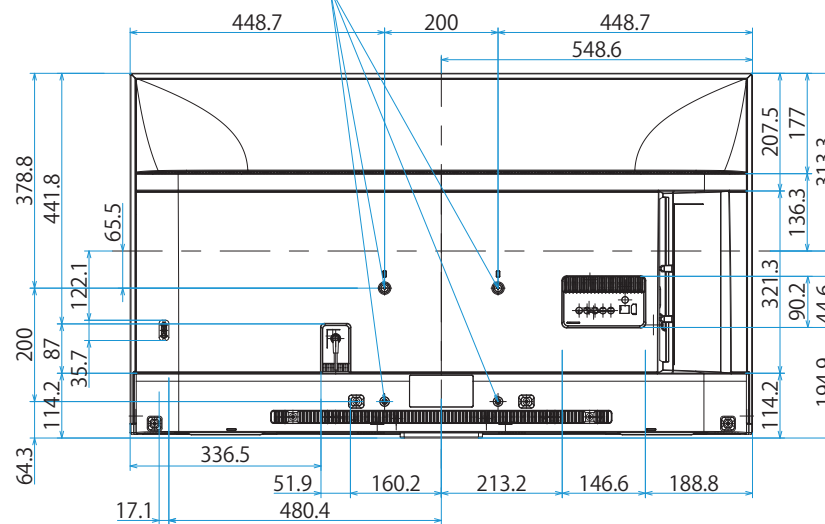

KJ-49X8500H

SONY

スタンドあり

単位：mm

KJ-49X8500H

SONY

スタンドなし

壁掛けユニット取付穴 (M6)  
※ネジ長については取扱説明書を確認してください

単位：mm

標準壁掛け  
(SU-WL450)

スリム壁掛け  
(SU-WL450)