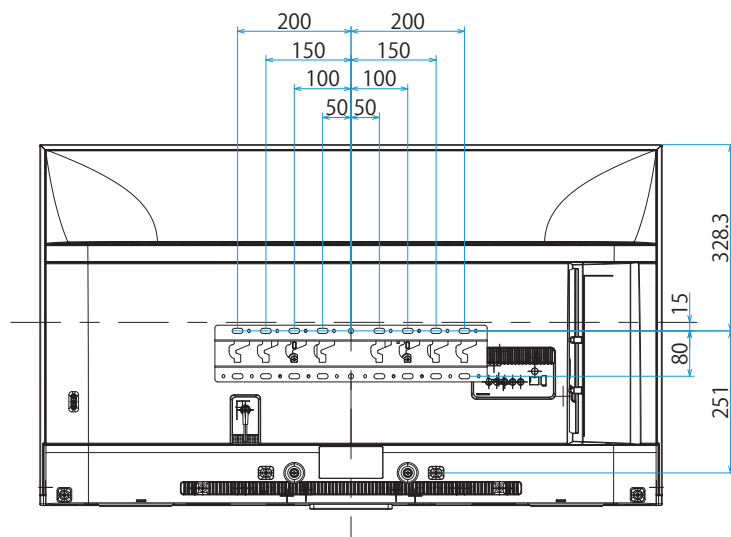

KJ-49X8500H

SONY

スタンドあり

単位：mm

KJ-49X8500H

SONY

スタンドなし

壁掛けユニット取付穴 (M6)  
※ネジ長については取扱説明書を確認してください

単位：mm

標準壁掛け  
(SU-WL450)

スリム壁掛け  
(SU-WL450)