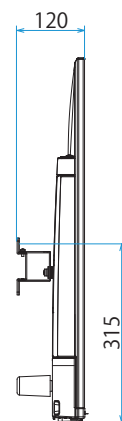

KJ-49X8500H

SONY

スタンドあり

単位：mm

KJ-49X8500H

SONY

スタンドなし

壁掛けユニット取付穴 (M6)  
※ネジ長については取扱説明書を確認してください

単位：mm

標準壁掛け  
(SU-WL450)

スリム壁掛け  
(SU-WL450)