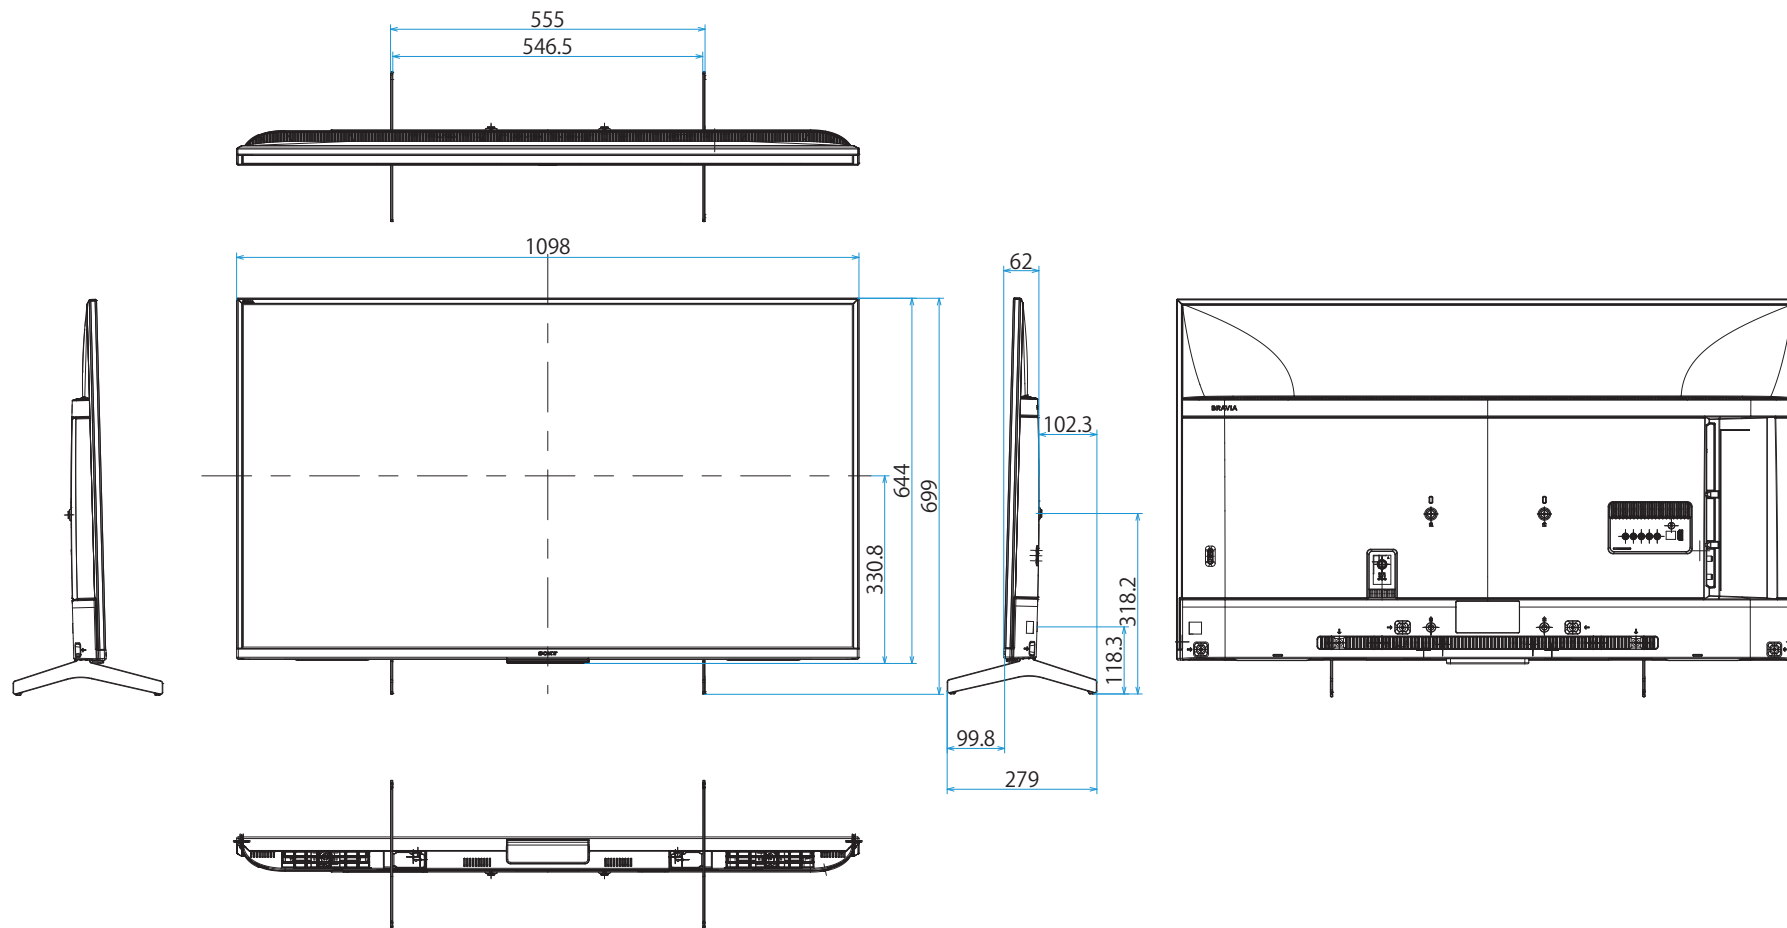

KJ-49X8500H

SONY

スタンドあり

単位：mm

KJ-49X8500H

SONY

スタンドなし

壁掛けユニット取付穴 (M6)  
※ネジ長については取扱説明書を確認してください

単位：mm

標準壁掛け  
(SU-WL450)

スリム壁掛け  
(SU-WL450)