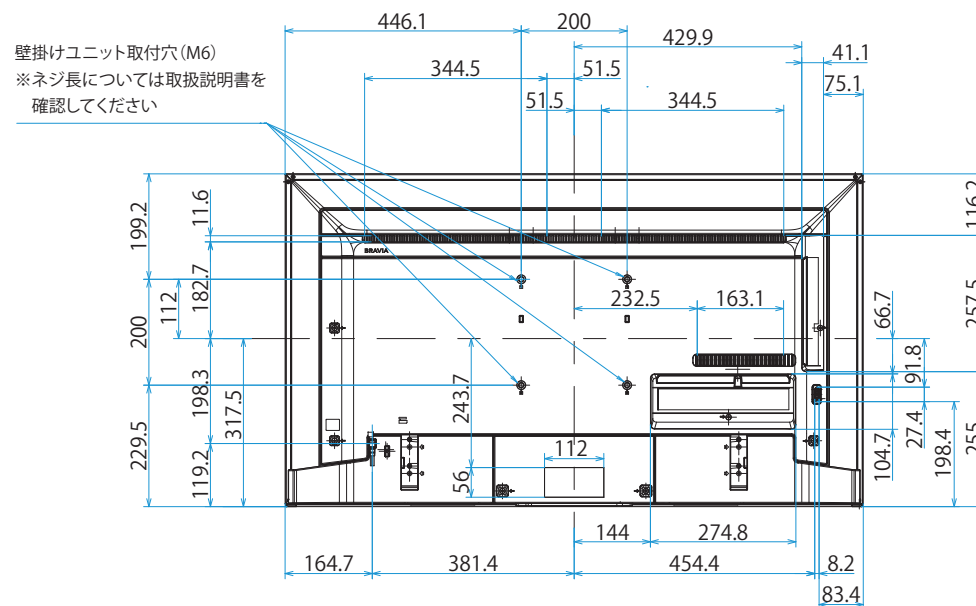

KJ-49X9500H

SONY

スタンドあり

単位：mm

スタンドなし

標準壁掛け
(SU-WL450)

スリム壁掛け
(SU-WL450)