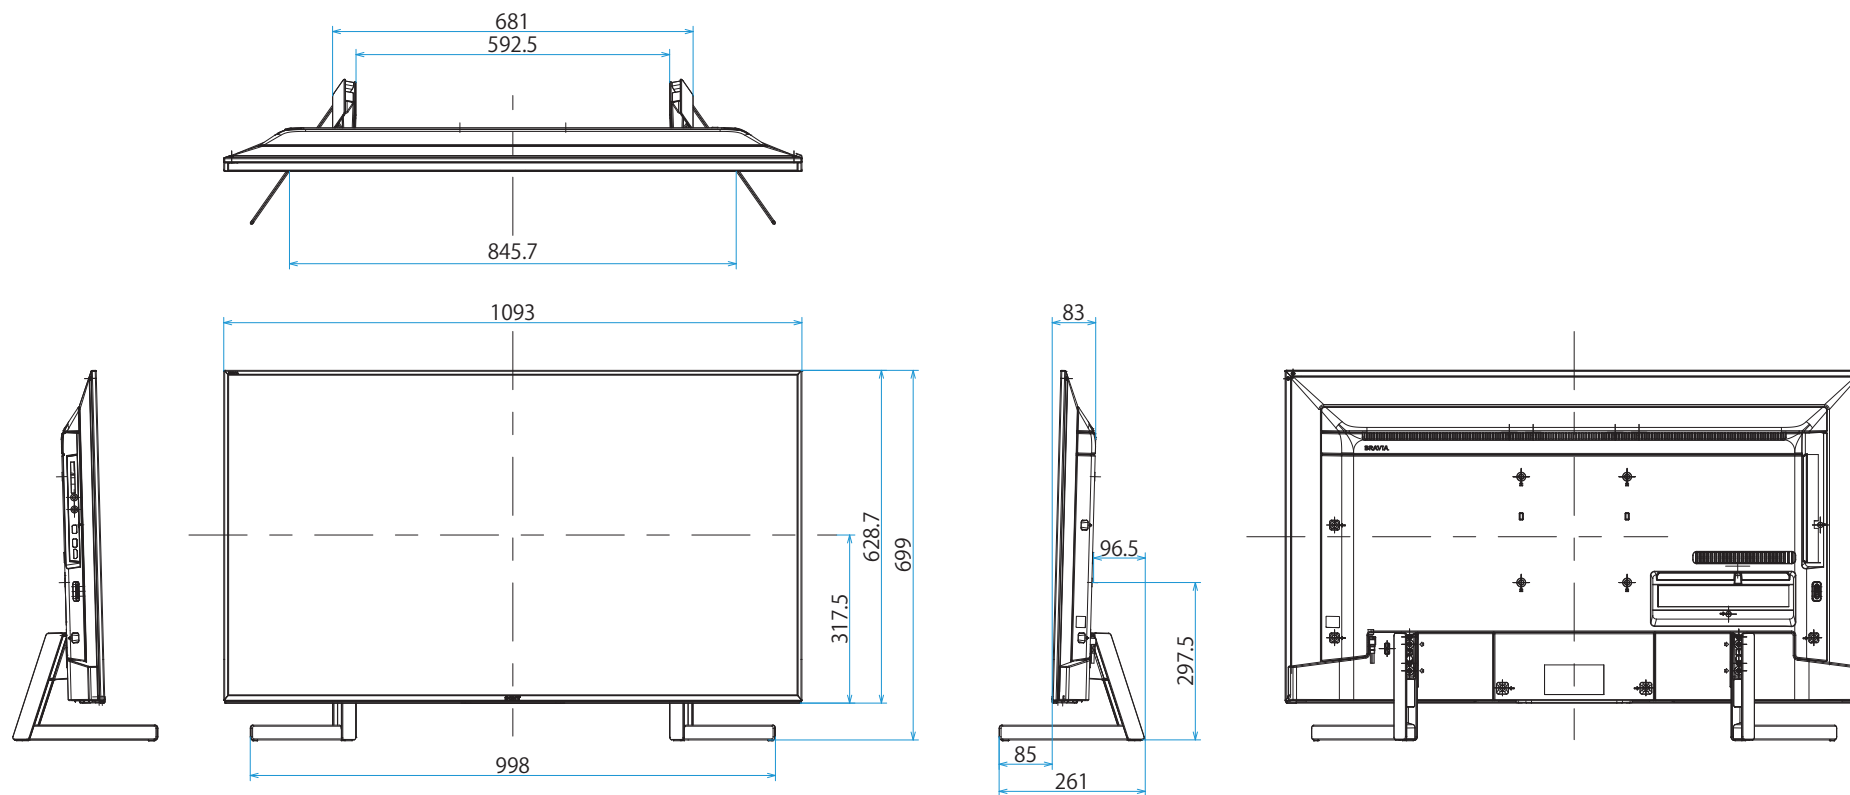

KJ-49X9500H

SONY

スタンドあり

単位：mm

スタンドなし

標準壁掛け
(SU-WL450)

スリム壁掛け
(SU-WL450)