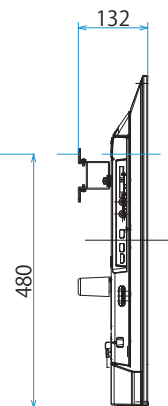

KJ-49X9500H

SONY

スタンドあり

単位：mm

スタンドなし

標準壁掛け
(SU-WL450)

スリム壁掛け
(SU-WL450)