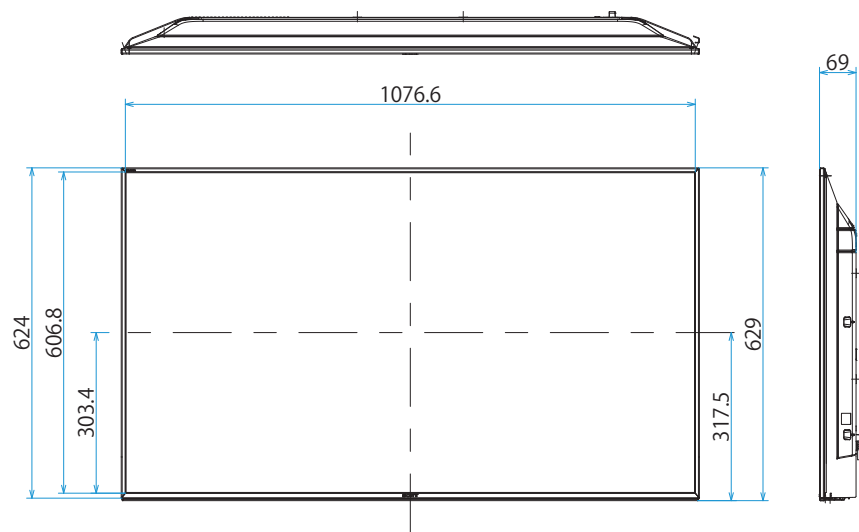

KJ-49X9500H

SONY

スタンドあり

単位：mm

スタンドなし

標準壁掛け
(SU-WL450)

スリム壁掛け
(SU-WL450)