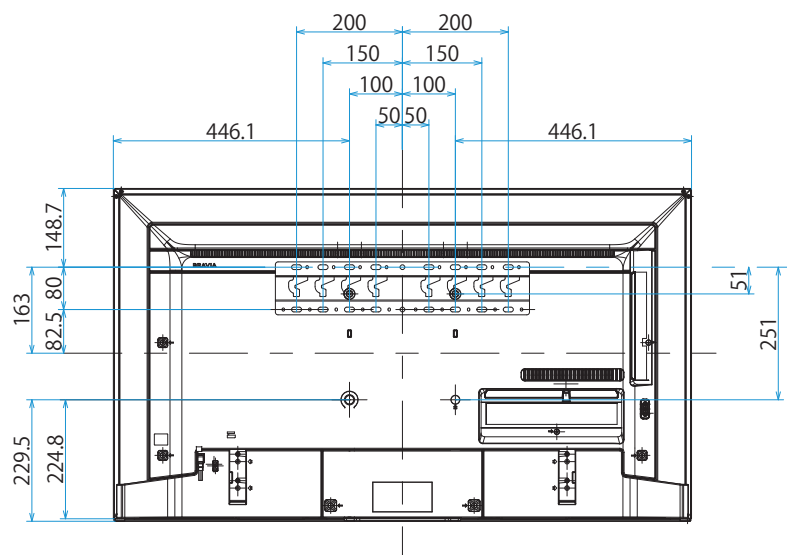

KJ-49X9500H

SONY

スタンドあり

単位：mm

スタンドなし

標準壁掛け
(SU-WL450)

スリム壁掛け
(SU-WL450)