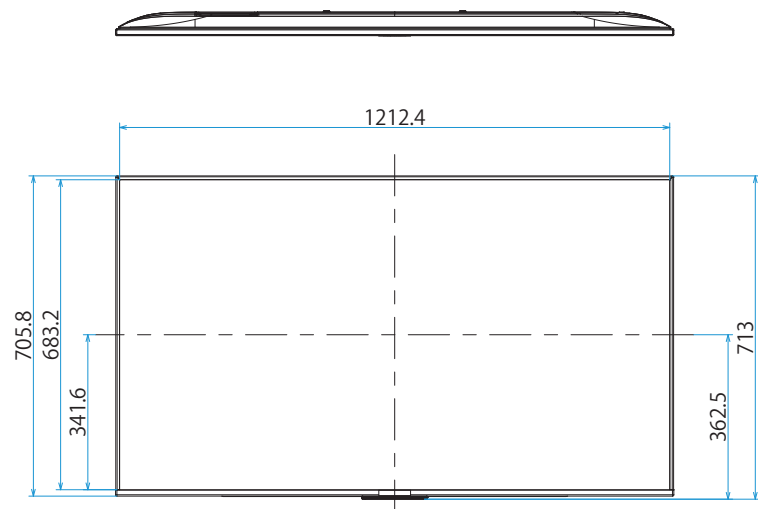

KJ-55X8550H

SONY

スタンドあり

単位：mm

スタンドなし

壁掛けユニット取付穴 (M6)
 ※ネジ長については取扱説明書を確認してください