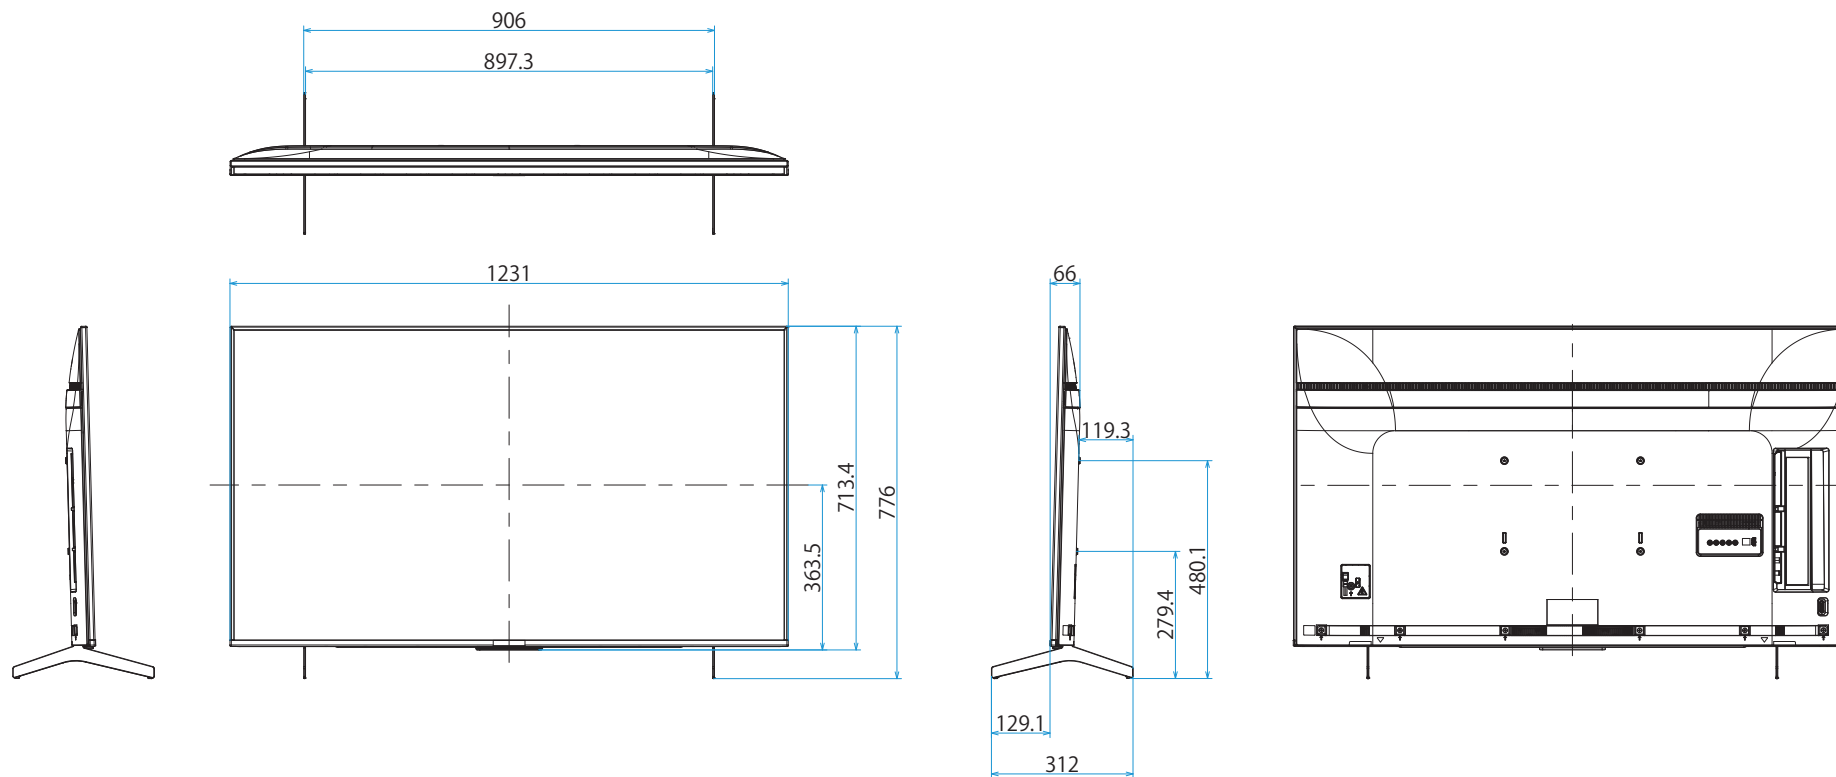

KJ-55X8550H

SONY

スタンドあり

単位：mm

スタンドなし

壁掛けユニット取付穴 (M6)
 ※ネジ長については取扱説明書を確認してください