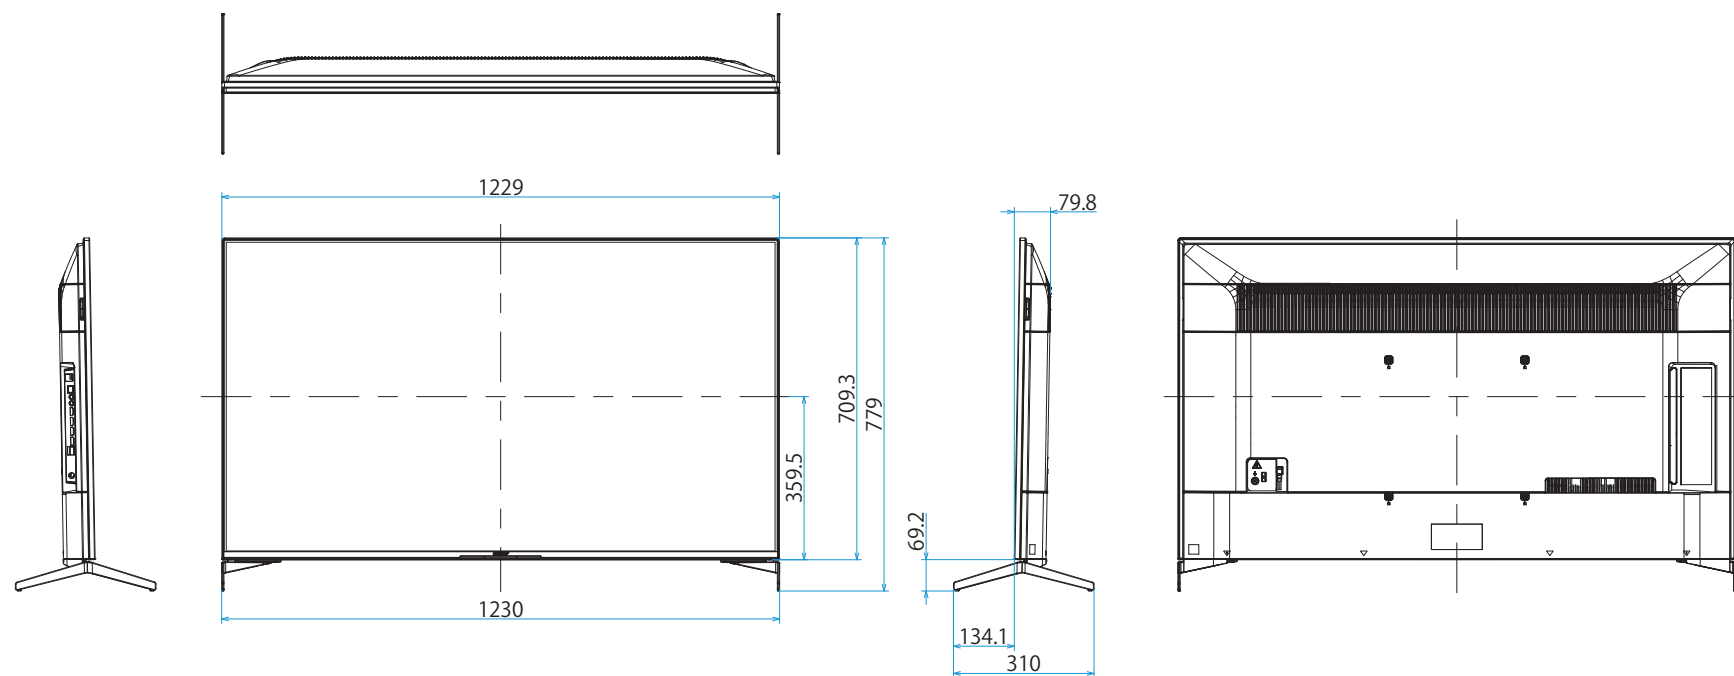

KJ-55X9500H

SONY

スタンドあり (外側)

単位：mm

KJ-55X9500H

SONY

スタンドあり（内側）

単位：mm

KJ-55X9500H

SONY

スタンドなし

壁掛けユニット取付穴 (M6)  
※ネジ長については取扱説明書を確認してください

壁掛けブラケット装着時  
(SU-WL850)