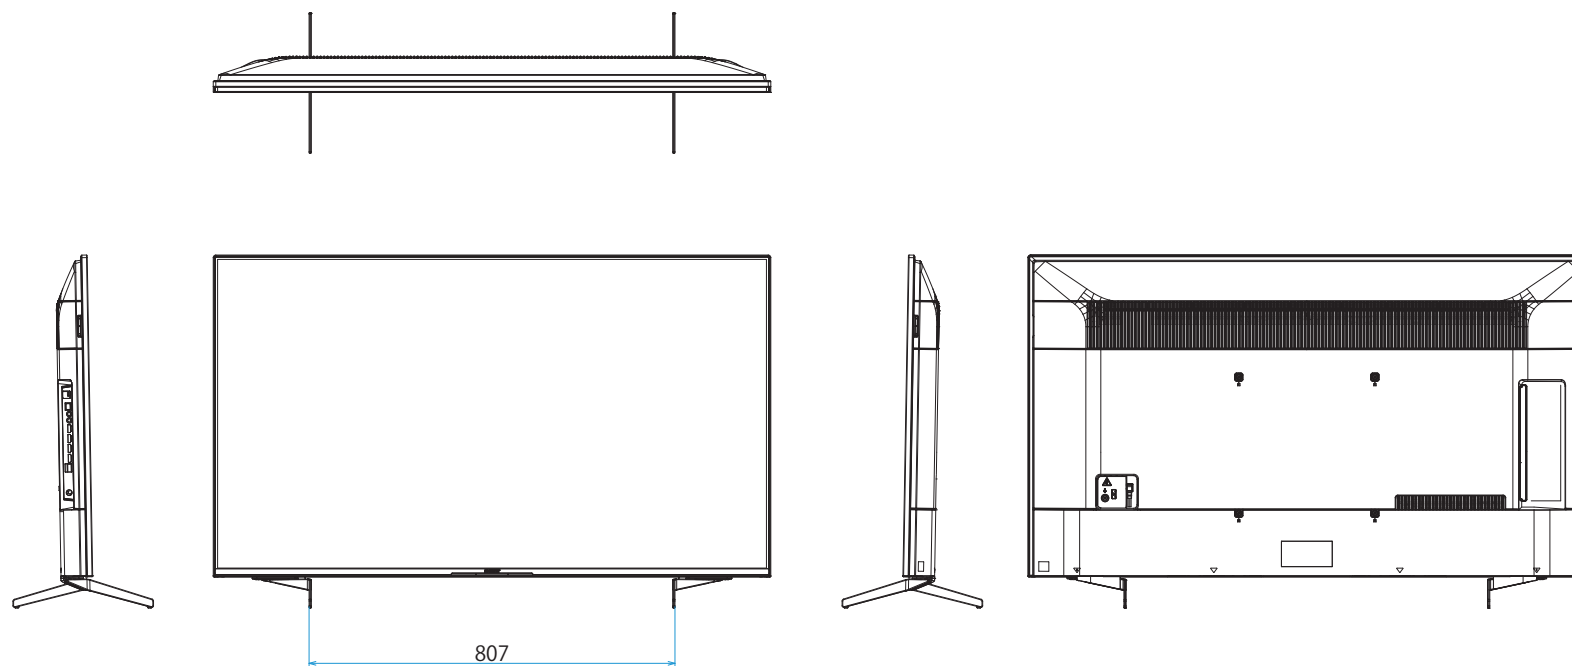

KJ-55X9500H

SONY

スタンドあり (外側)

単位：mm

KJ-55X9500H

SONY

スタンドあり（内側）

単位：mm

KJ-55X9500H

SONY

スタンドなし

壁掛けユニット取付穴 (M6)  
※ネジ長については取扱説明書を確認してください

壁掛けブラケット装着時  
(SU-WL850)