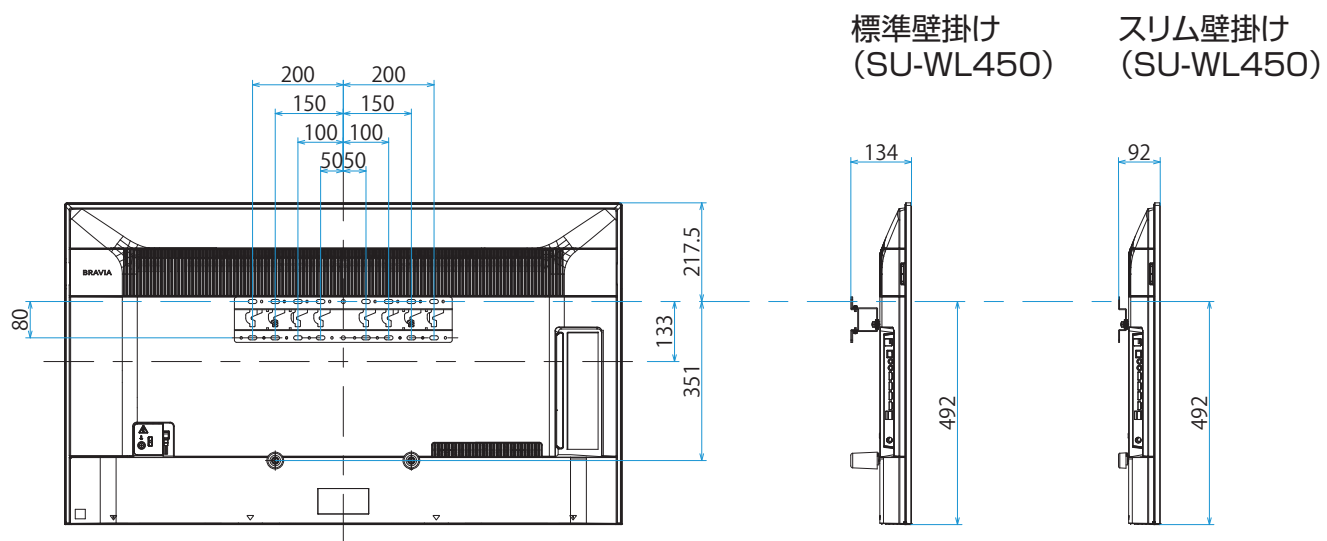

KJ-55X9500H

SONY

スタンドあり (外側)

単位：mm

KJ-55X9500H

SONY

スタンドあり（内側）

単位：mm

KJ-55X9500H

SONY

スタンドなし

壁掛けユニット取付穴 (M6)  
※ネジ長については取扱説明書を確認してください

壁掛けブラケット装着時  
(SU-WL850)