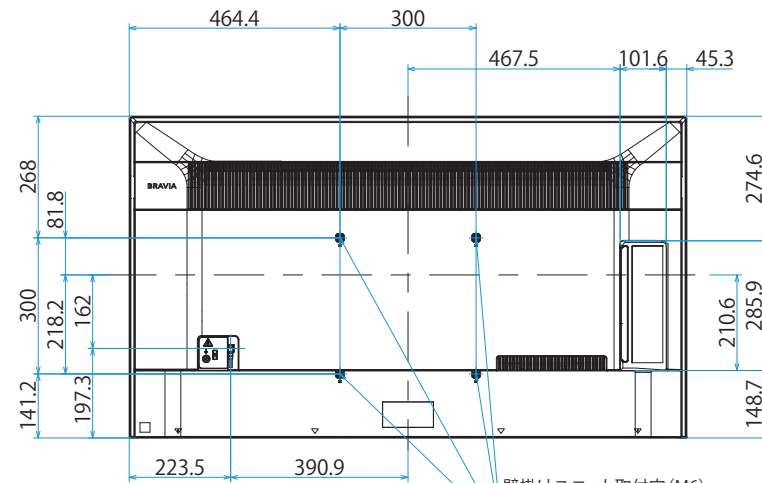

KJ-55X9500H

SONY

スタンドあり (外側)

単位：mm

KJ-55X9500H

SONY

スタンドあり（内側）

単位：mm

KJ-55X9500H

SONY

スタンドなし

壁掛けユニット取付穴 (M6)  
※ネジ長については取扱説明書を確認してください

壁掛けブラケット装着時  
(SU-WL850)