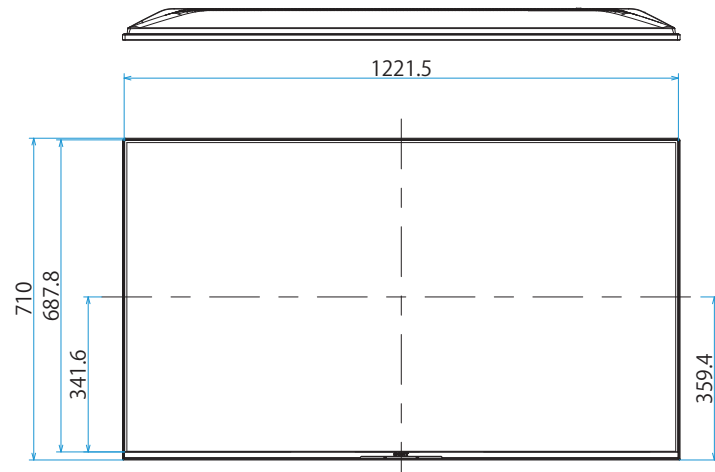

KJ-55X9500H

SONY

スタンドあり (外側)

単位：mm

KJ-55X9500H

SONY

スタンドあり（内側）

単位：mm

KJ-55X9500H

SONY

スタンドなし

壁掛けユニット取付穴 (M6)  
※ネジ長については取扱説明書を確認してください

壁掛けブラケット装着時  
(SU-WL850)