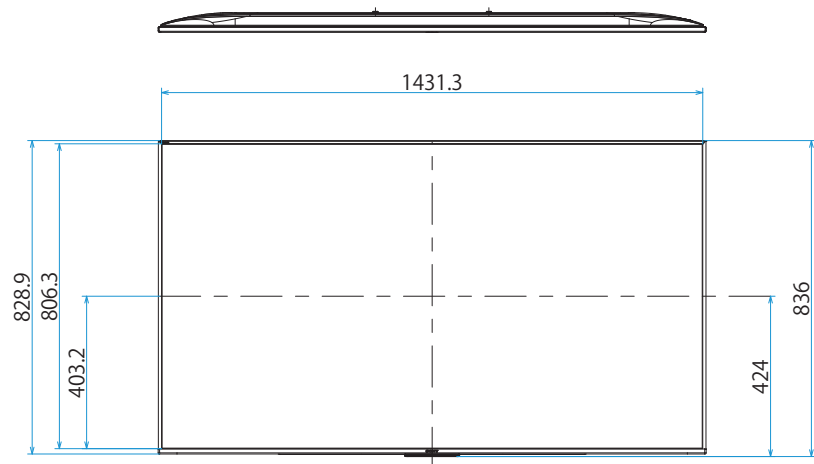

KJ-65X8550H

SONY

スタンドあり

単位：mm

スタンドなし

壁掛けユニット取付穴 (M6)

※ネジ長については取扱説明書を確認してください