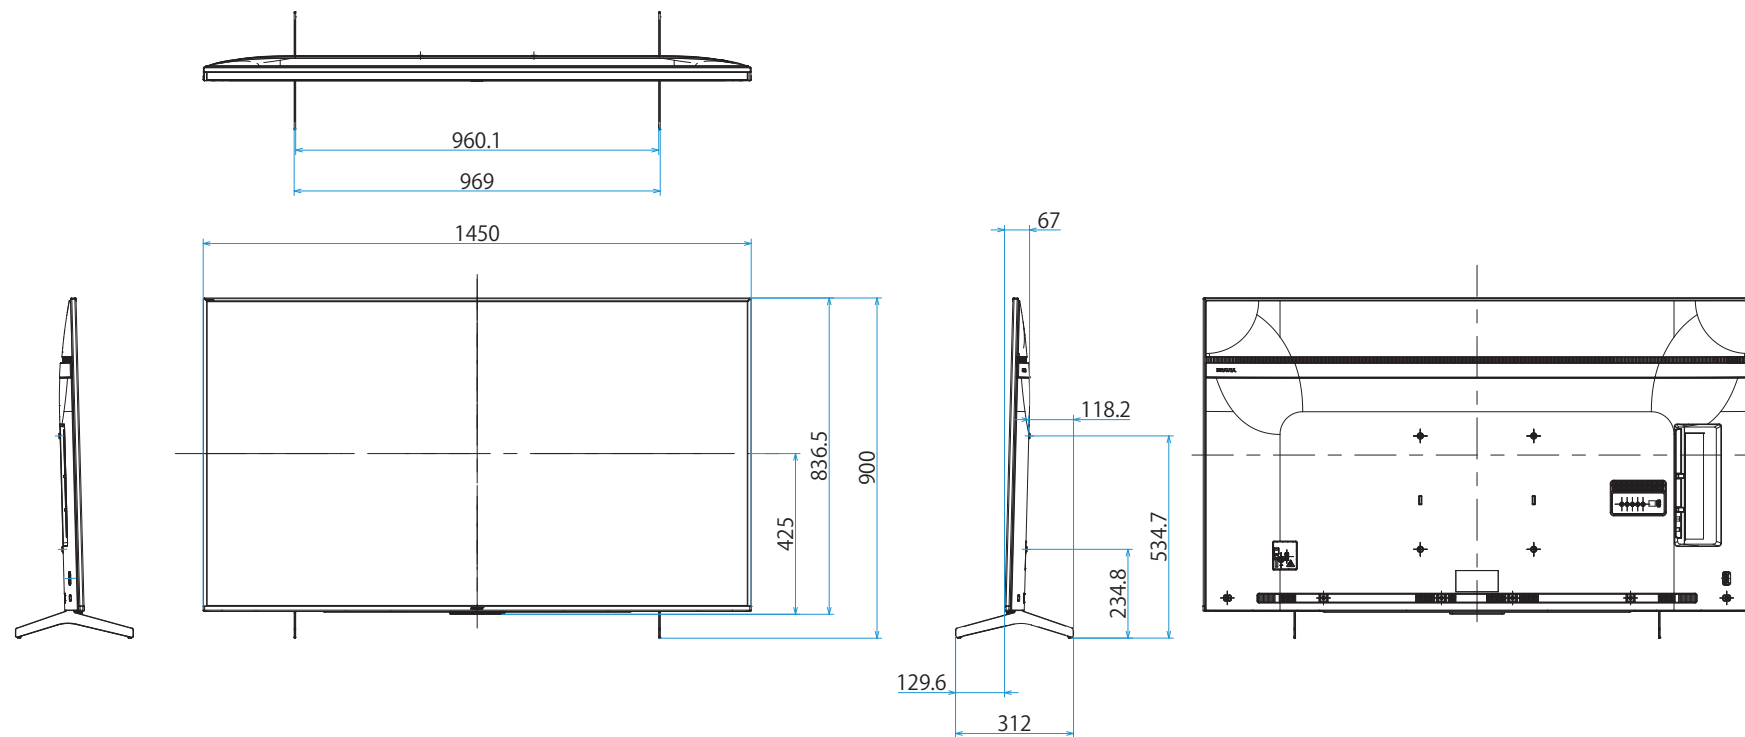

KJ-65X8550H

SONY

スタンドあり

単位：mm

スタンドなし

壁掛けユニット取付穴 (M6)

※ネジ長については取扱説明書を確認してください