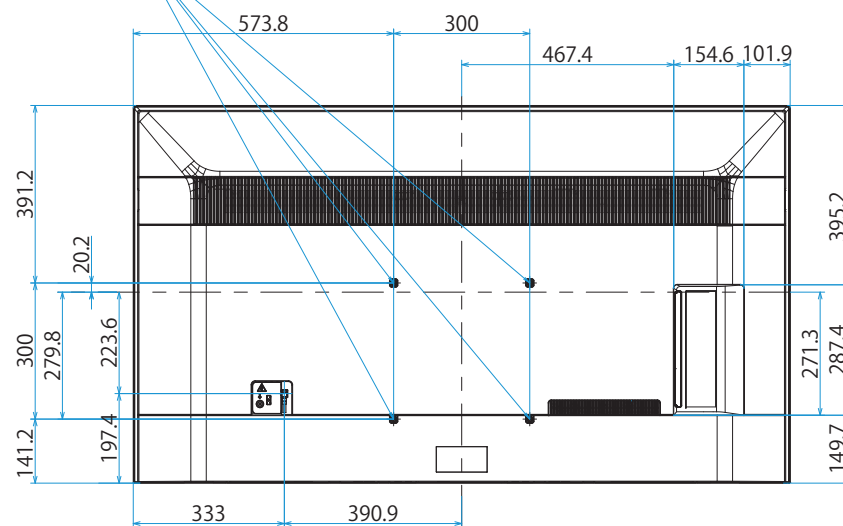

スタンドあり(外側)

KJ-65X9500H

SONY

スタンドあり(内側)

単位：mm

スタンドなし

壁掛けユニット取付穴 (M6)  
 ※ネジ長については取扱説明書を確認してください

壁掛けブラケット装着時  
(SU-WL850)