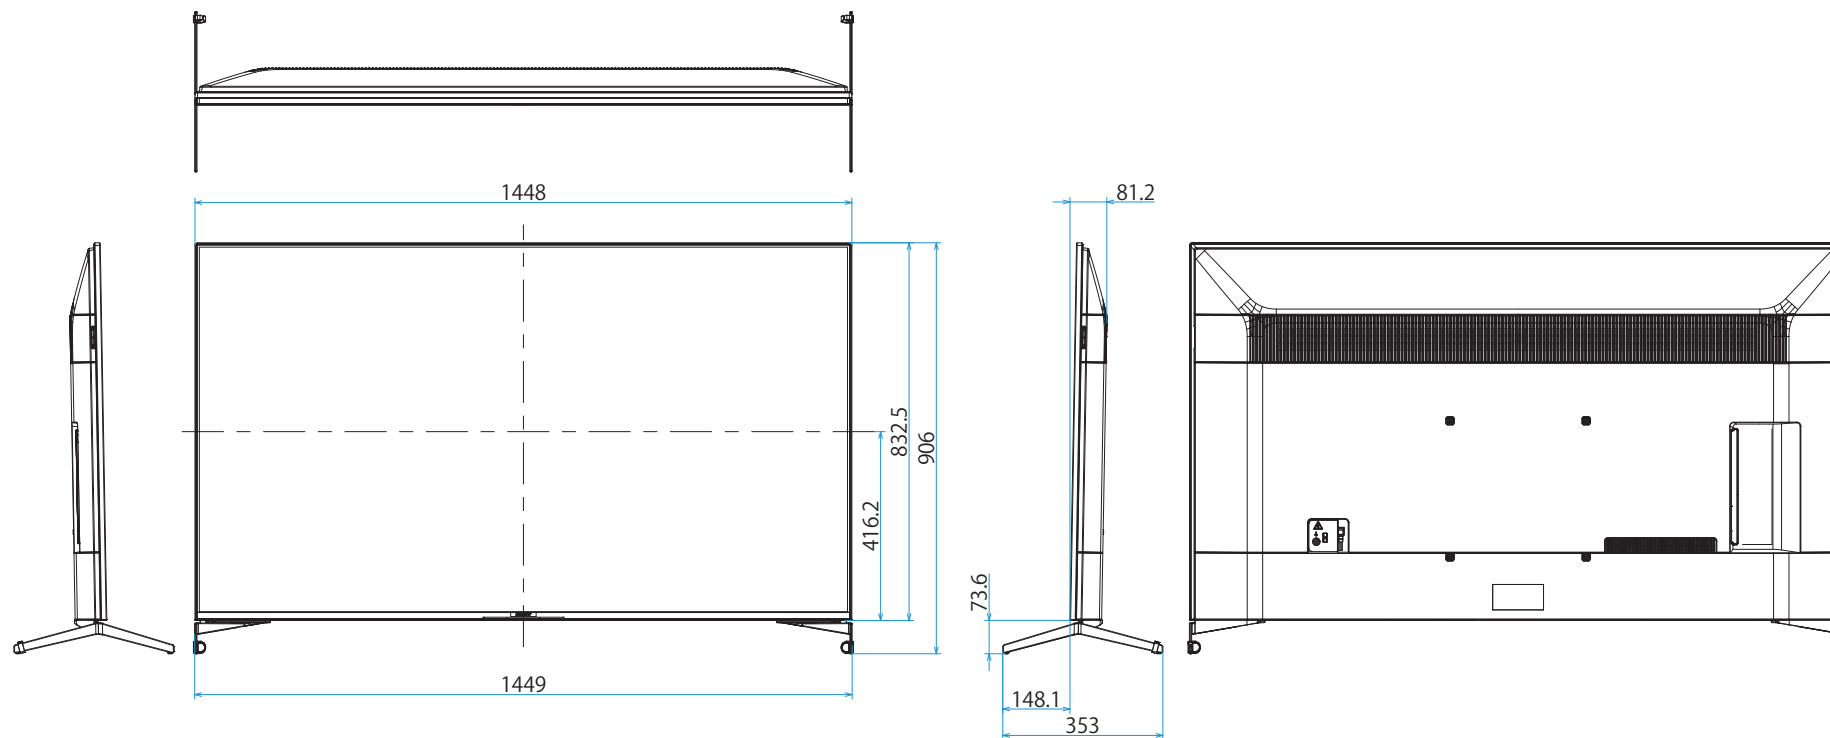

スタンドあり(外側)

KJ-65X9500H

SONY

スタンドあり(内側)

単位：mm

スタンドなし

壁掛けユニット取付穴 (M6)  
 ※ネジ長については取扱説明書を確認してください

壁掛けブラケット装着時  
(SU-WL850)