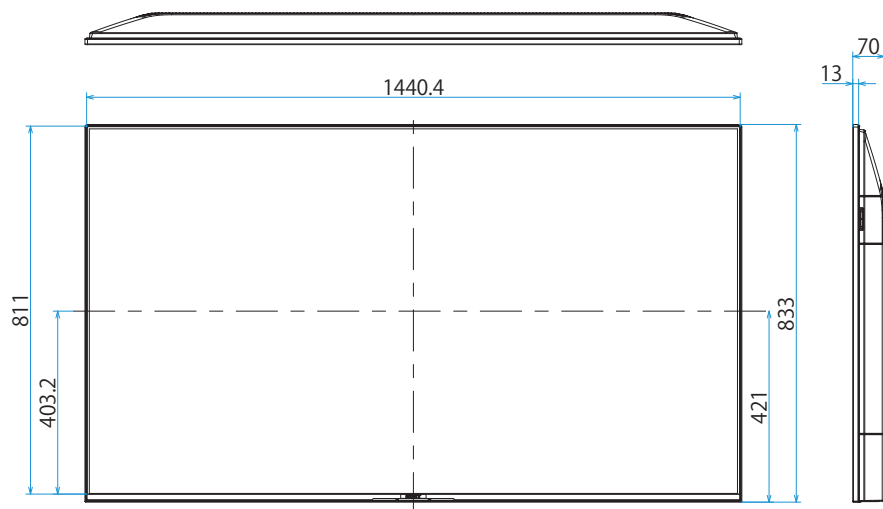

スタンドあり(外側)

KJ-65X9500H

SONY

スタンドあり(内側)

単位：mm

スタンドなし

壁掛けユニット取付穴 (M6)  
 ※ネジ長については取扱説明書を確認してください

壁掛けブラケット装着時  
(SU-WL850)