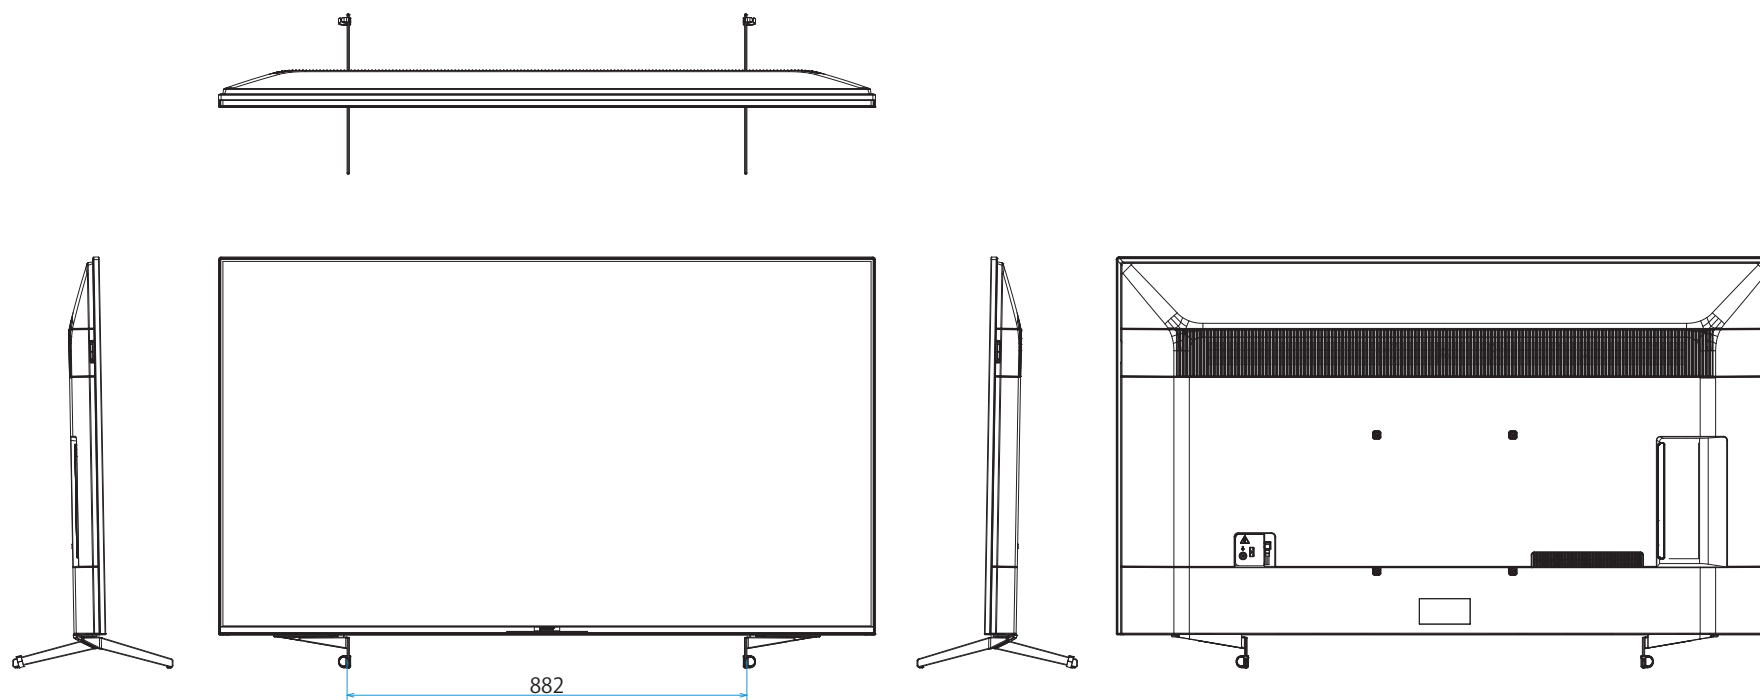

スタンドあり(外側)

KJ-65X9500H

SONY

スタンドあり(内側)

単位：mm

スタンドなし

壁掛けユニット取付穴 (M6)  
 ※ネジ長については取扱説明書を確認してください

壁掛けブラケット装着時  
(SU-WL850)