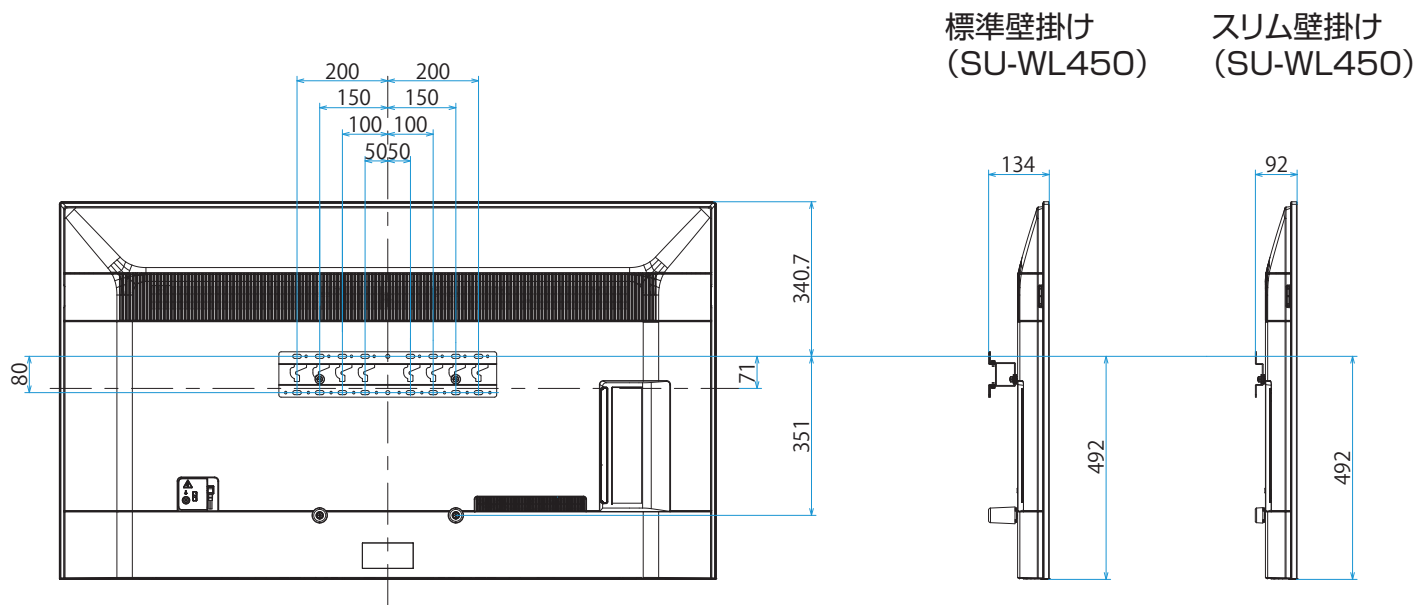

スタンドあり(外側)

KJ-65X9500H

SONY

スタンドあり(内側)

単位：mm

スタンドなし

壁掛けユニット取付穴 (M6)  
 ※ネジ長については取扱説明書を確認してください

壁掛けブラケット装着時  
(SU-WL850)