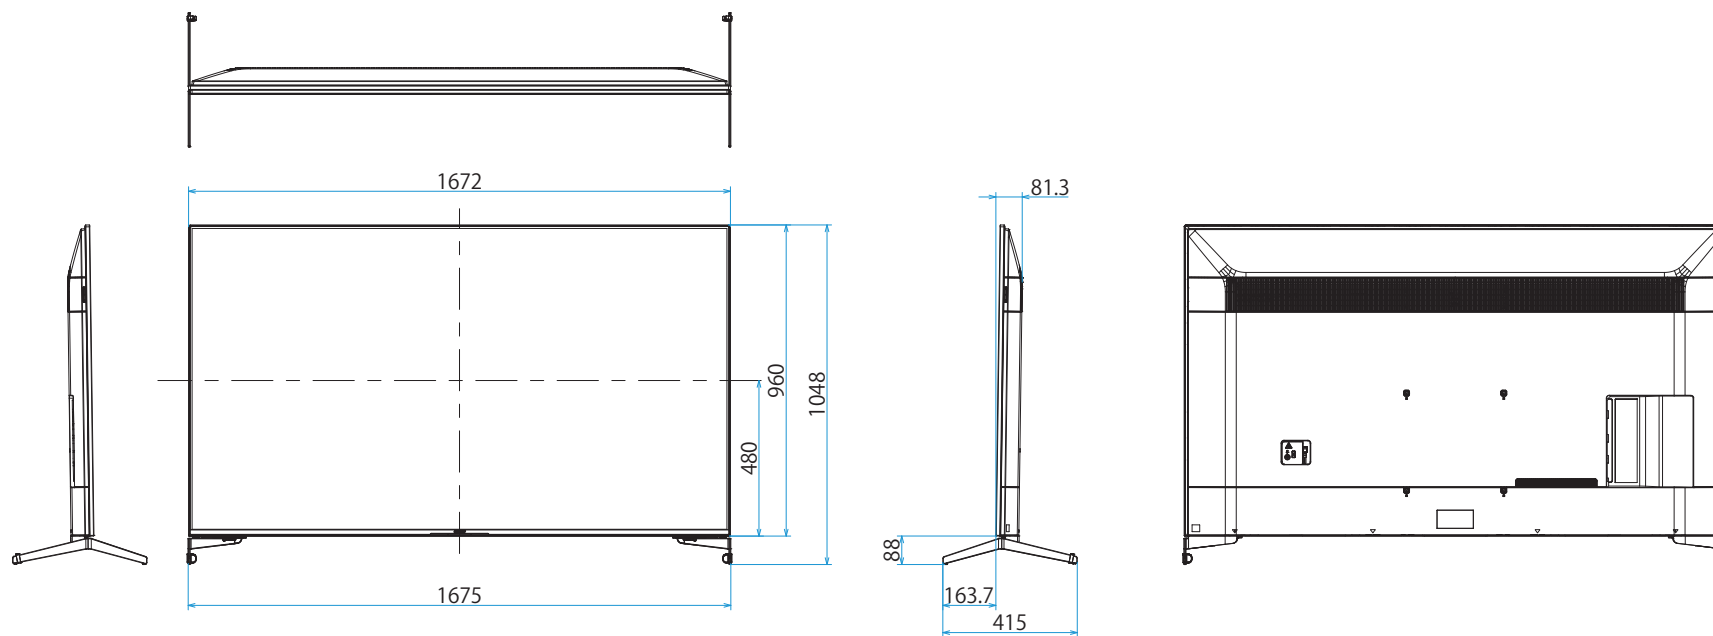

KJ-75X9500H

SONY

スタンドあり(外側)

単位：mm

KJ-75X9500H

SONY

スタンドあり(内側)

単位：mm

スタンドなし

壁掛けブラケット装着時
(SU-WL850)