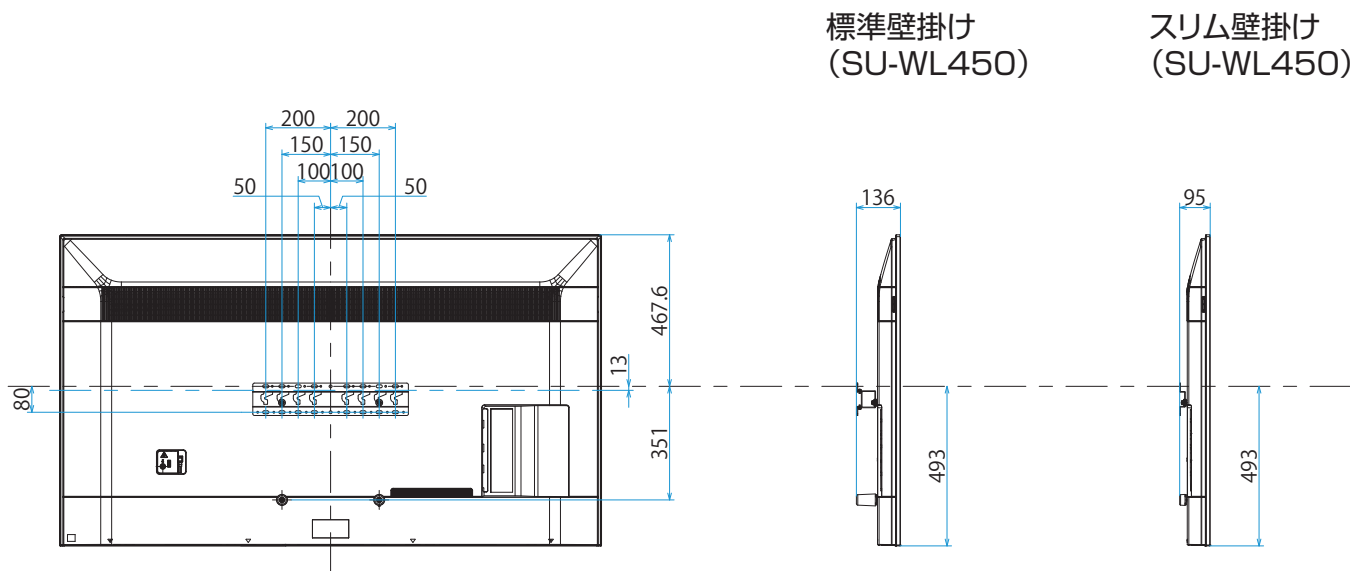

KJ-75X9500H

SONY

スタンドあり(外側)

単位：mm

KJ-75X9500H

SONY

スタンドあり(内側)

単位：mm

スタンドなし

壁掛けブラケット装着時
(SU-WL850)