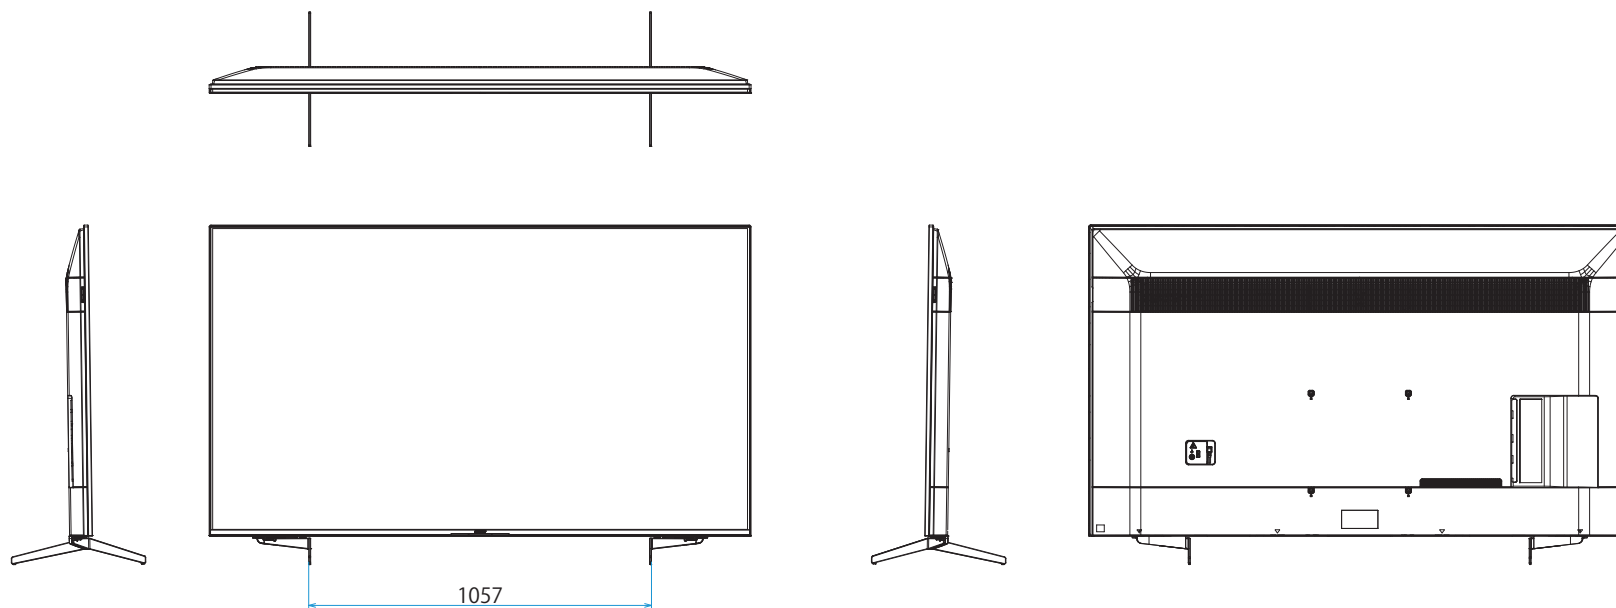

KJ-75X9500H

SONY

スタンドあり(外側)

単位：mm

KJ-75X9500H

SONY

スタンドあり(内側)

単位：mm

スタンドなし

壁掛けブラケット装着時
(SU-WL850)