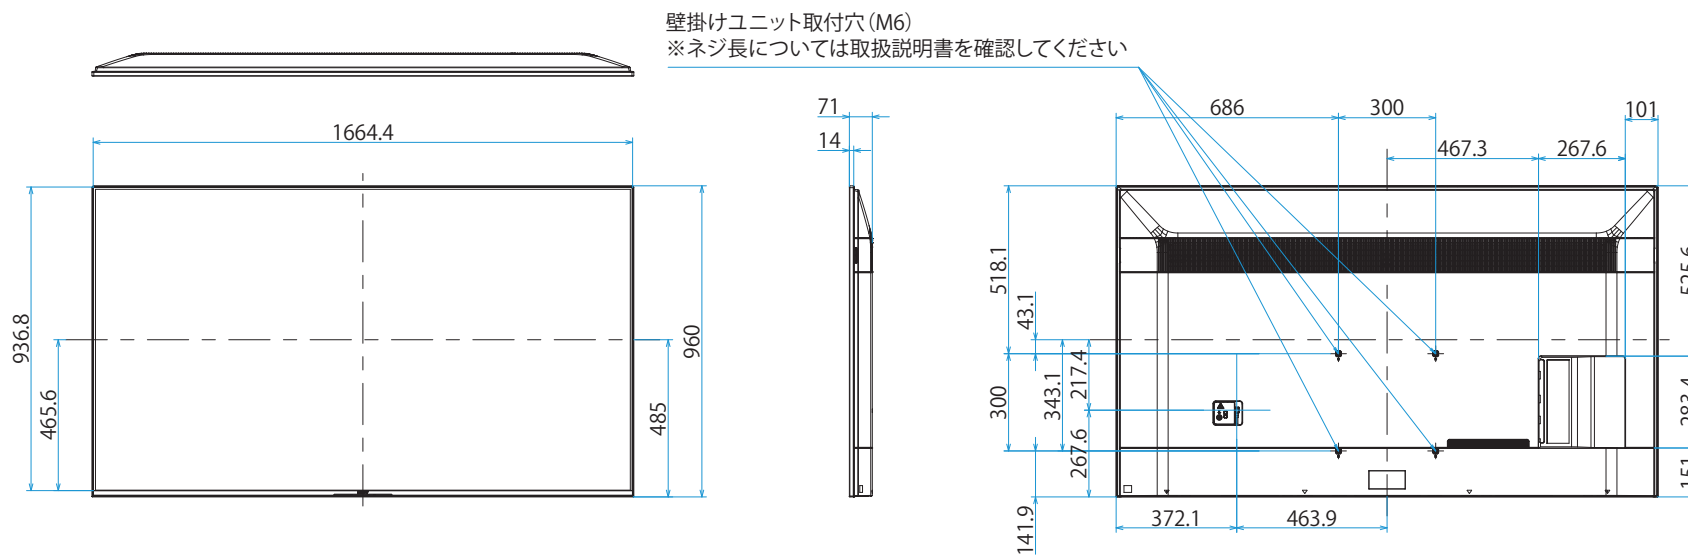

KJ-75X9500H

SONY

スタンドあり(外側)

単位：mm

KJ-75X9500H

SONY

スタンドあり(内側)

単位：mm

スタンドなし

壁掛けブラケット装着時
(SU-WL850)