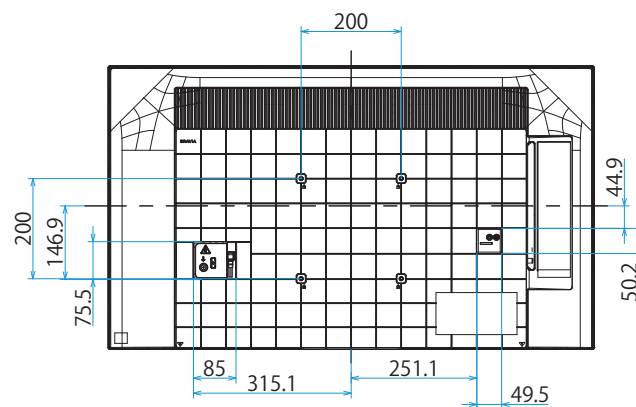

KJ-43X80J

SONY

スタンドあり

単位：mm

KJ-43X80J

SONY

スタンドなし

単位：mm

標準壁掛け  
(SU-WL450)

スリム壁掛け  
(SU-WL450)