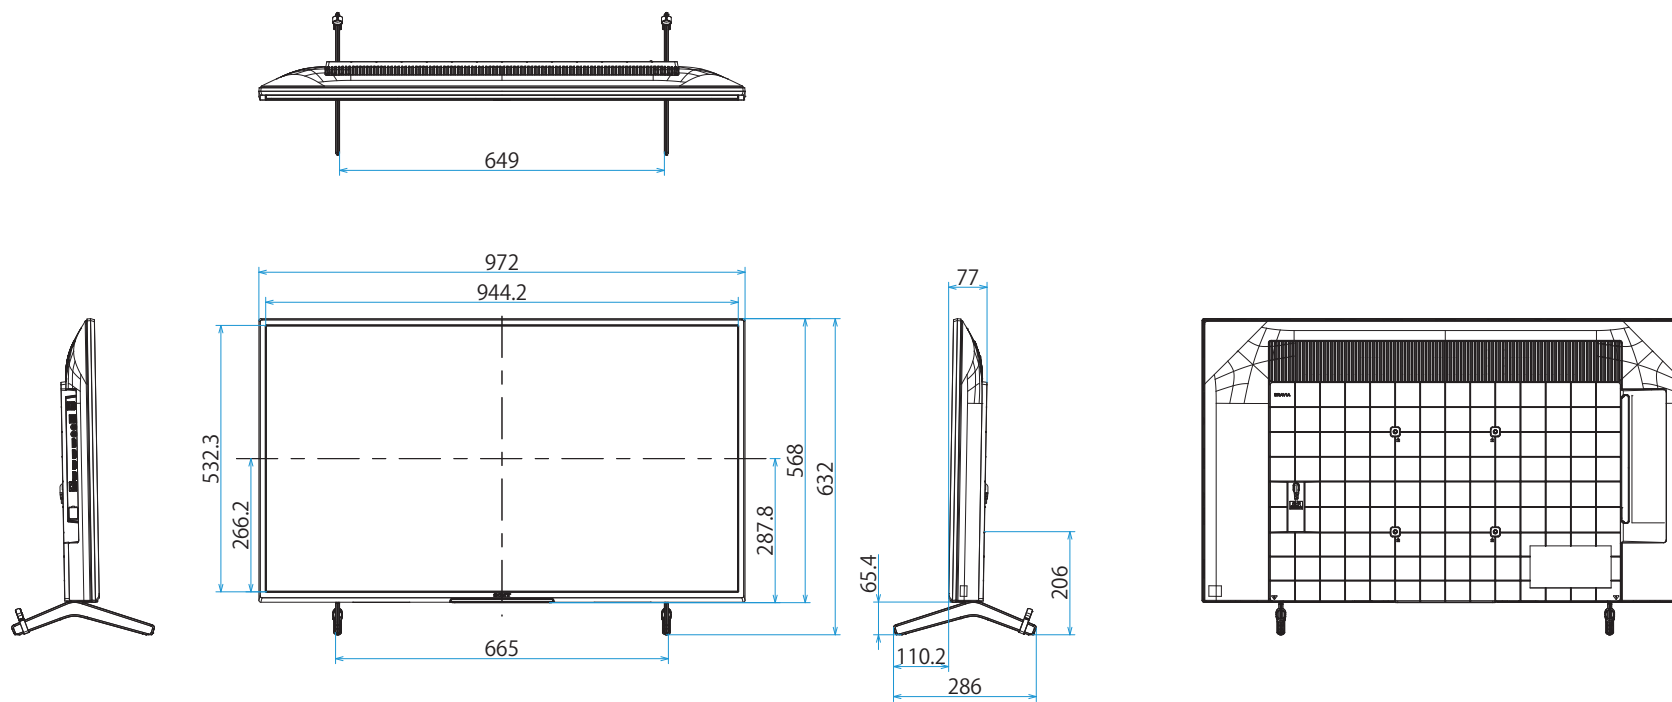

KJ-43X80J

SONY

スタンドあり

単位：mm

KJ-43X80J

SONY

スタンドなし

単位：mm

標準壁掛け  
(SU-WL450)

スリム壁掛け  
(SU-WL450)