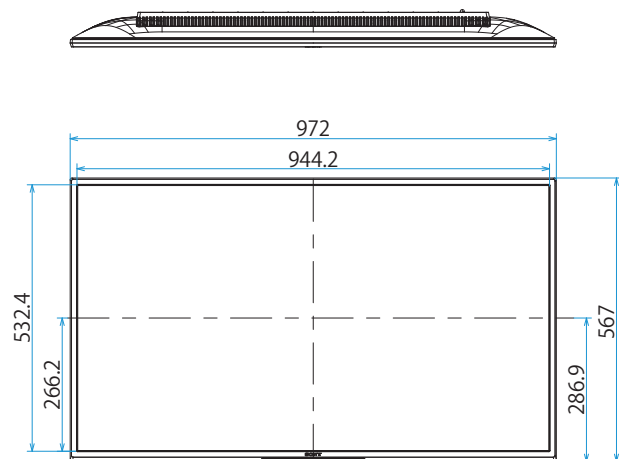

KJ-43X80J

SONY

スタンドあり

単位：mm

KJ-43X80J

SONY

スタンドなし

単位：mm

標準壁掛け  
(SU-WL450)

スリム壁掛け  
(SU-WL450)