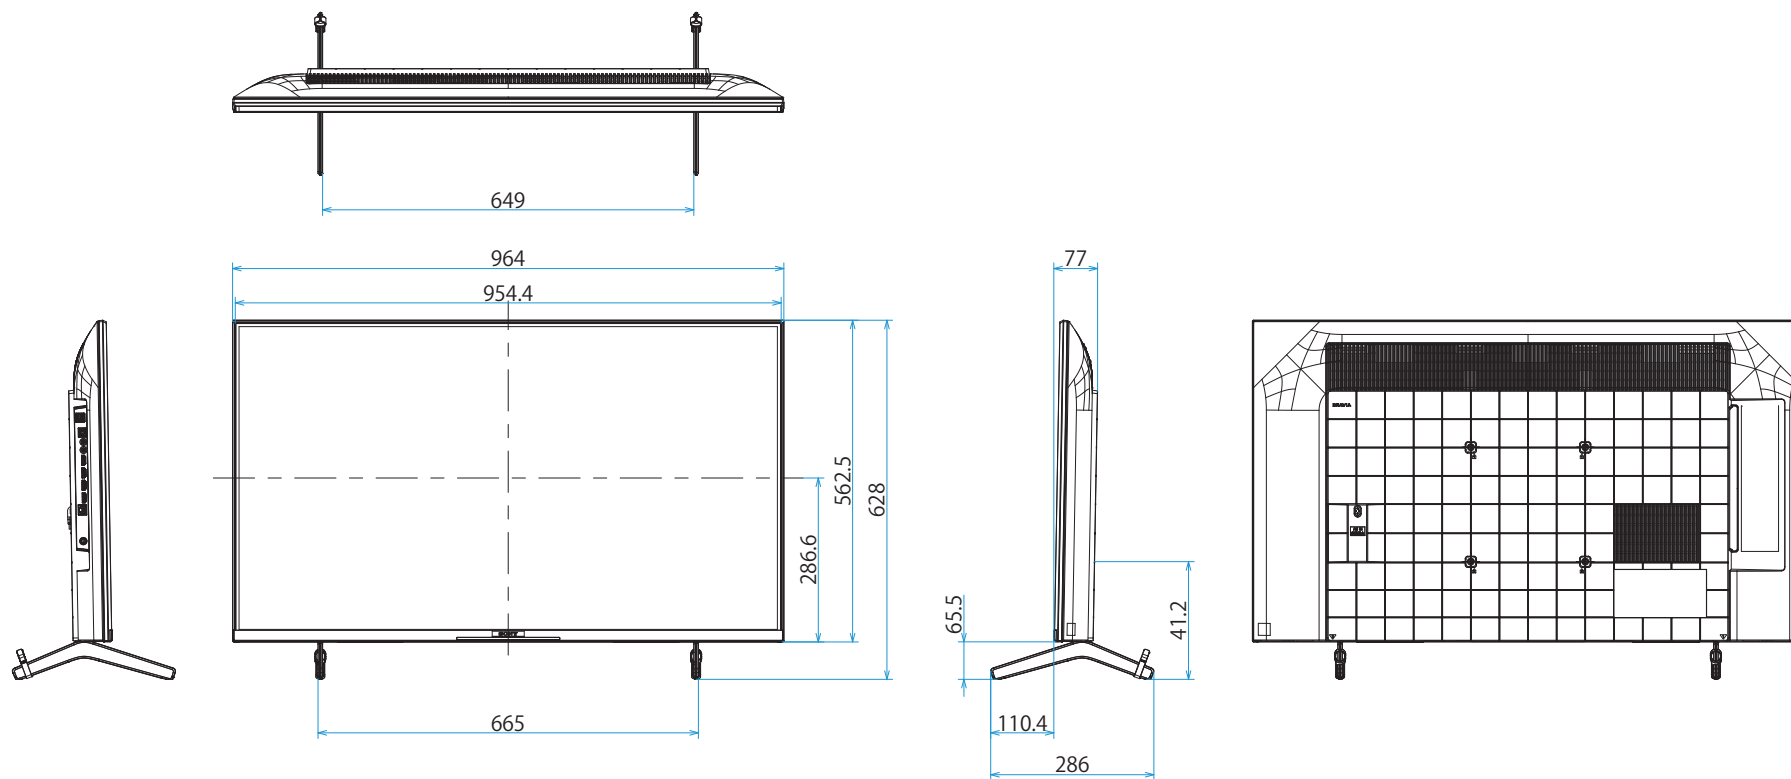

KJ-43X85J

SONY

スタンドあり

単位：mm

KJ-43X85J

SONY

スタンドなし

単位：mm