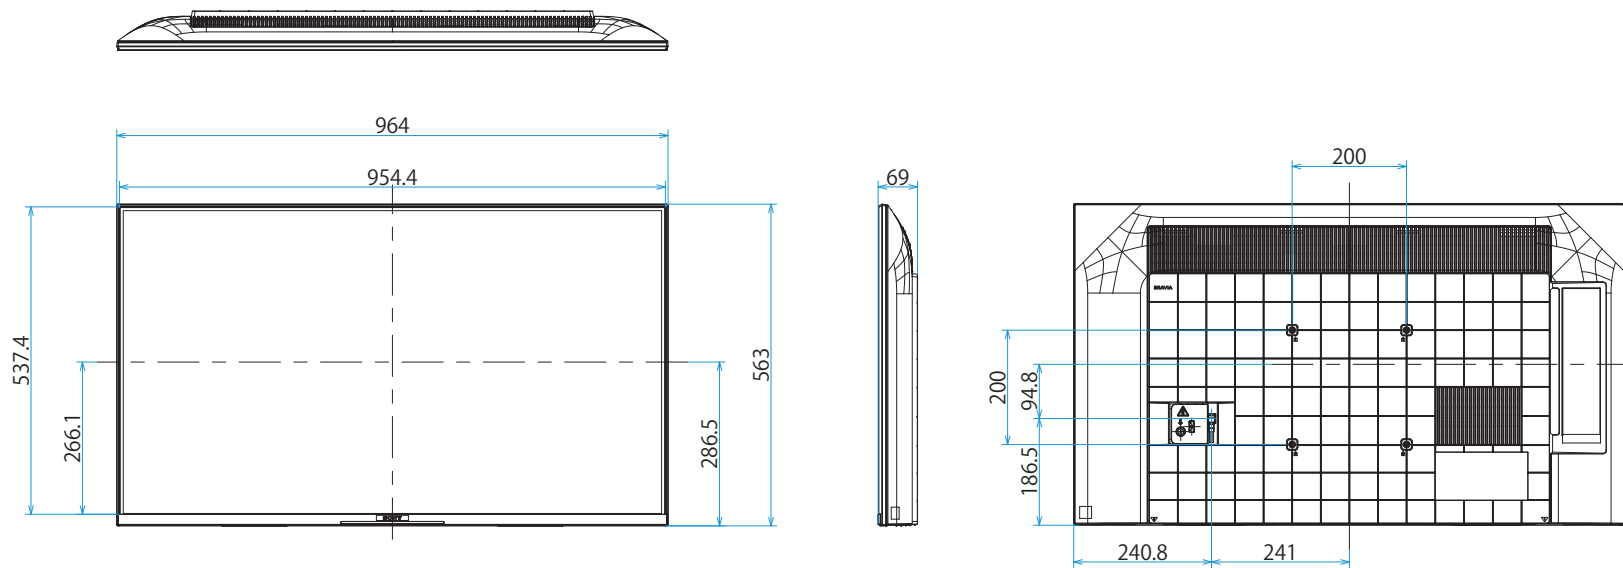

KJ-43X85J

SONY

スタンドあり

単位：mm

KJ-43X85J

SONY

スタンドなし

単位：mm