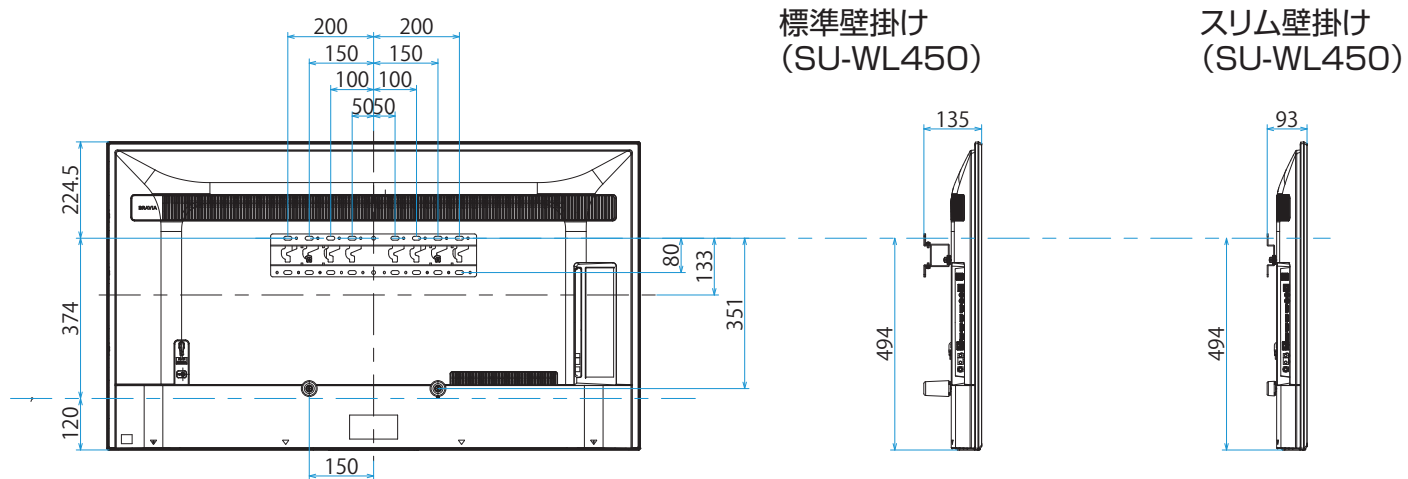

KJ-55X80J

SONY

スタンドあり

単位：mm

KJ-55X80J

SONY

スタンドなし

単位：mm

壁掛けブラケット装着時  
(SU-WL850)