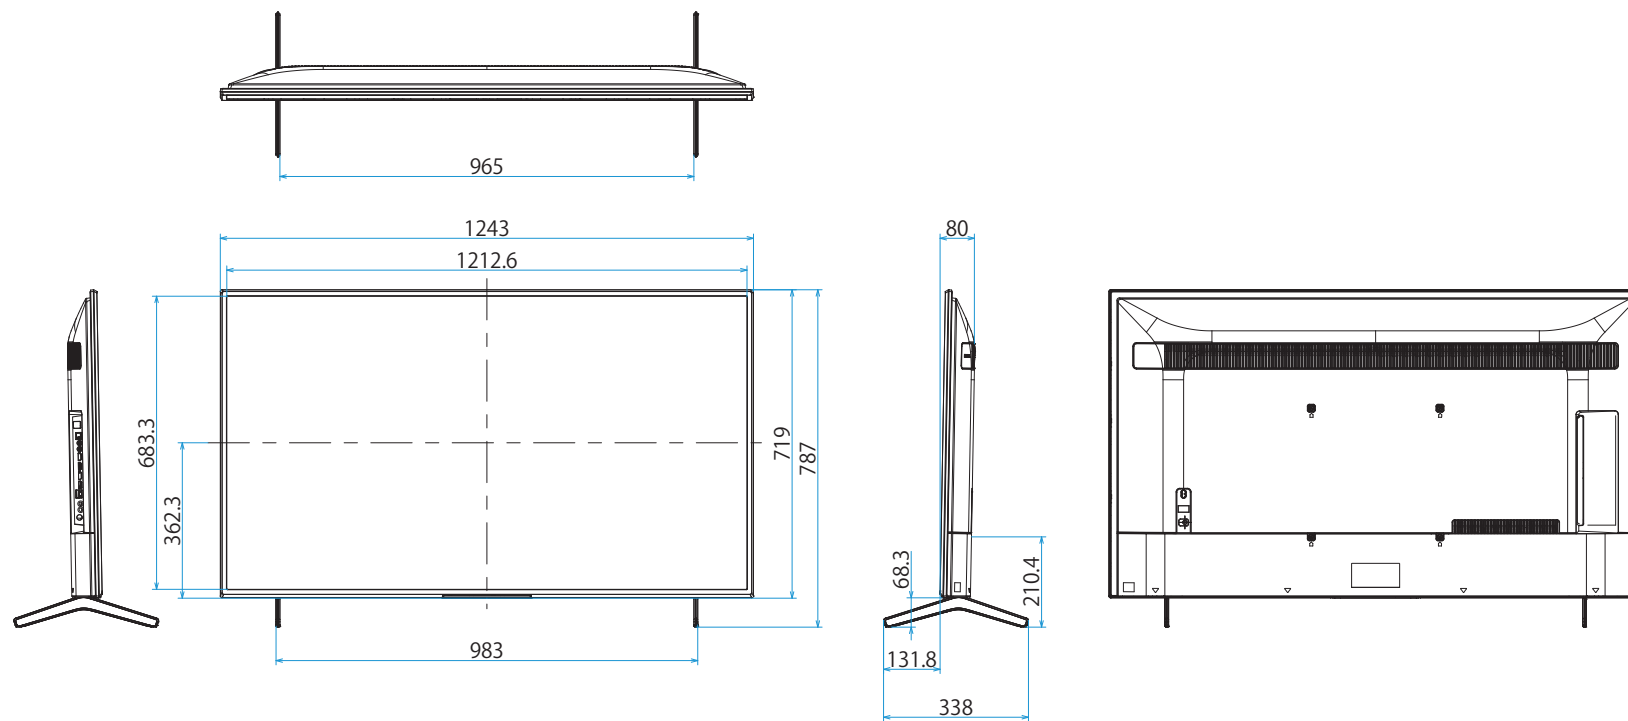

KJ-55X80J

SONY

スタンドあり

単位：mm

KJ-55X80J

SONY

スタンドなし

単位：mm

壁掛けブラケット装着時  
(SU-WL850)