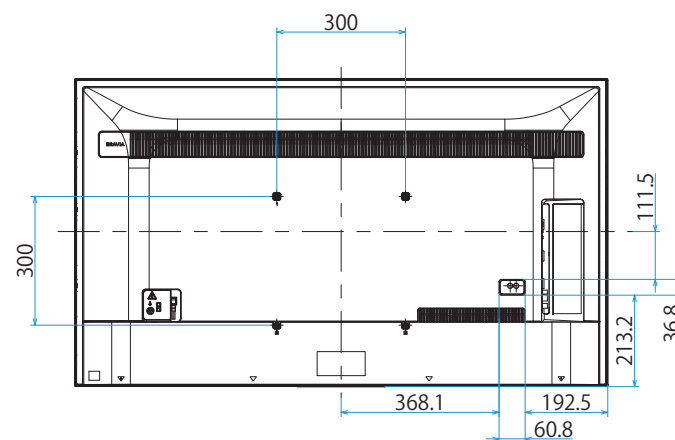

KJ-55X80J

SONY

スタンドあり

単位：mm

KJ-55X80J

SONY

スタンドなし

単位：mm

壁掛けブラケット装着時  
(SU-WL850)