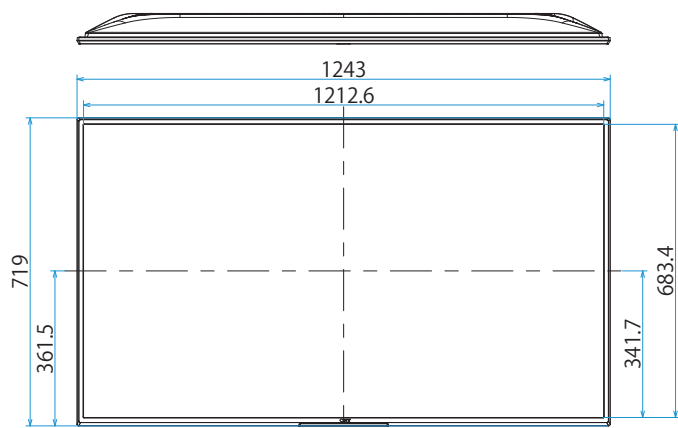

KJ-55X80J

SONY

スタンドあり

単位：mm

KJ-55X80J

SONY

スタンドなし

単位：mm

壁掛けブラケット装着時  
(SU-WL850)