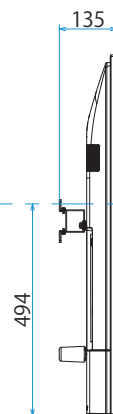

KJ-65X80J

SONY

スタンドあり

単位：mm

KJ-65X80J

SONY

スタンドなし

単位：mm

標準壁掛け  
(SU-WL450)

スリム壁掛け  
(SU-WL450)

壁掛けブラケット装着時  
(SU-WL850)