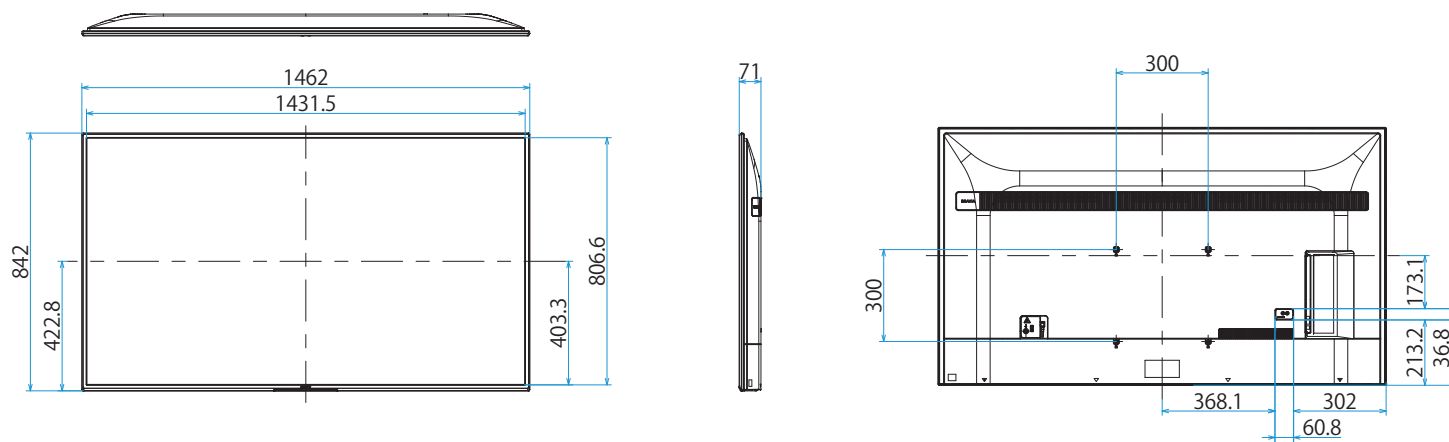

KJ-65X80J

SONY

スタンドあり

単位：mm

KJ-65X80J

SONY

スタンドなし

単位：mm

標準壁掛け  
(SU-WL450)

スリム壁掛け  
(SU-WL450)

壁掛けブラケット装着時  
(SU-WL850)