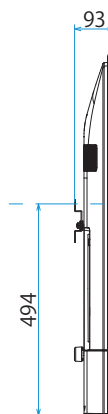

KJ-65X80J

SONY

スタンドあり

単位：mm

KJ-65X80J

SONY

スタンドなし

単位：mm

標準壁掛け  
(SU-WL450)

スリム壁掛け  
(SU-WL450)

壁掛けブラケット装着時  
(SU-WL850)