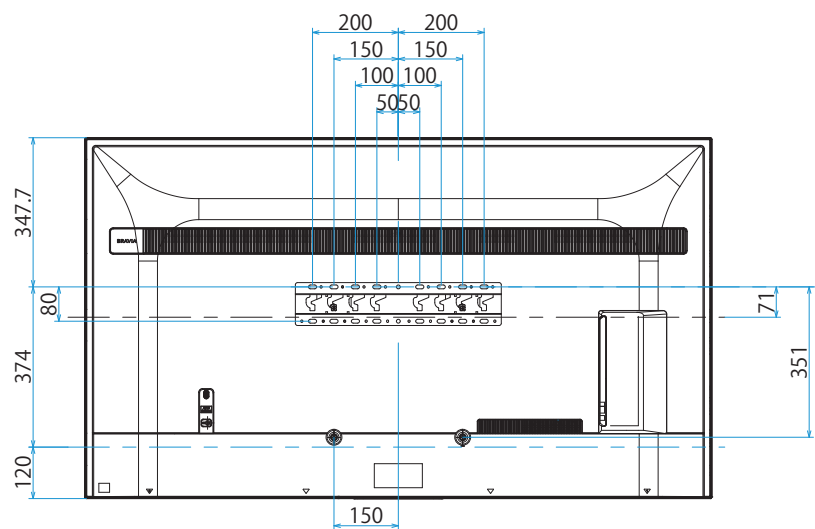

KJ-65X80J

SONY

スタンドあり

単位：mm

KJ-65X80J

SONY

スタンドなし

単位：mm

標準壁掛け  
(SU-WL450)

スリム壁掛け  
(SU-WL450)

壁掛けブラケット装着時  
(SU-WL850)