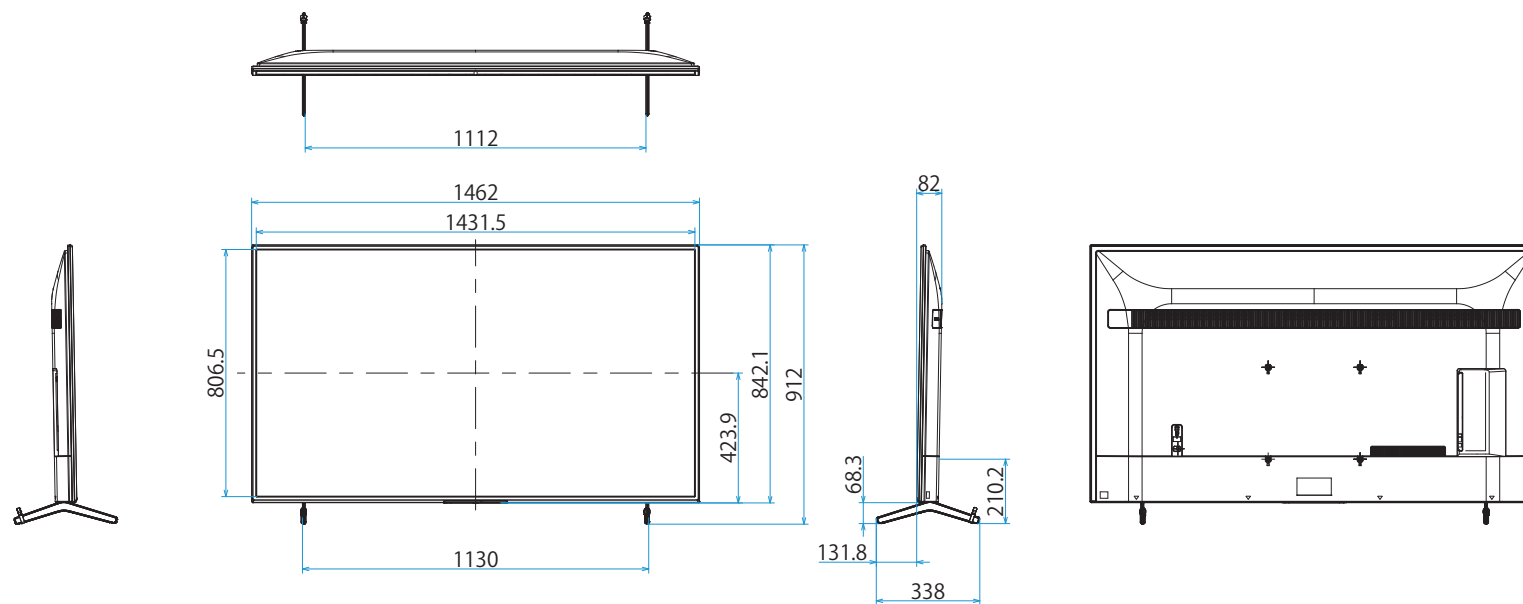

KJ-65X80J

SONY

スタンドあり

単位：mm

KJ-65X80J

SONY

スタンドなし

単位：mm

標準壁掛け  
(SU-WL450)

スリム壁掛け  
(SU-WL450)

壁掛けブラケット装着時  
(SU-WL850)