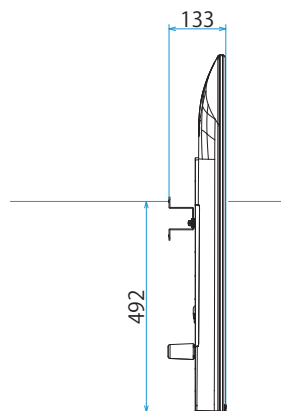

スタンドあり

KJ-65X85J

SONY

スタンドなし

単位：mm

標準壁掛け  
(SU-WL450)

スリム壁掛け  
(SU-WL450)

壁掛けブラケット装着時  
(SU-WL850)