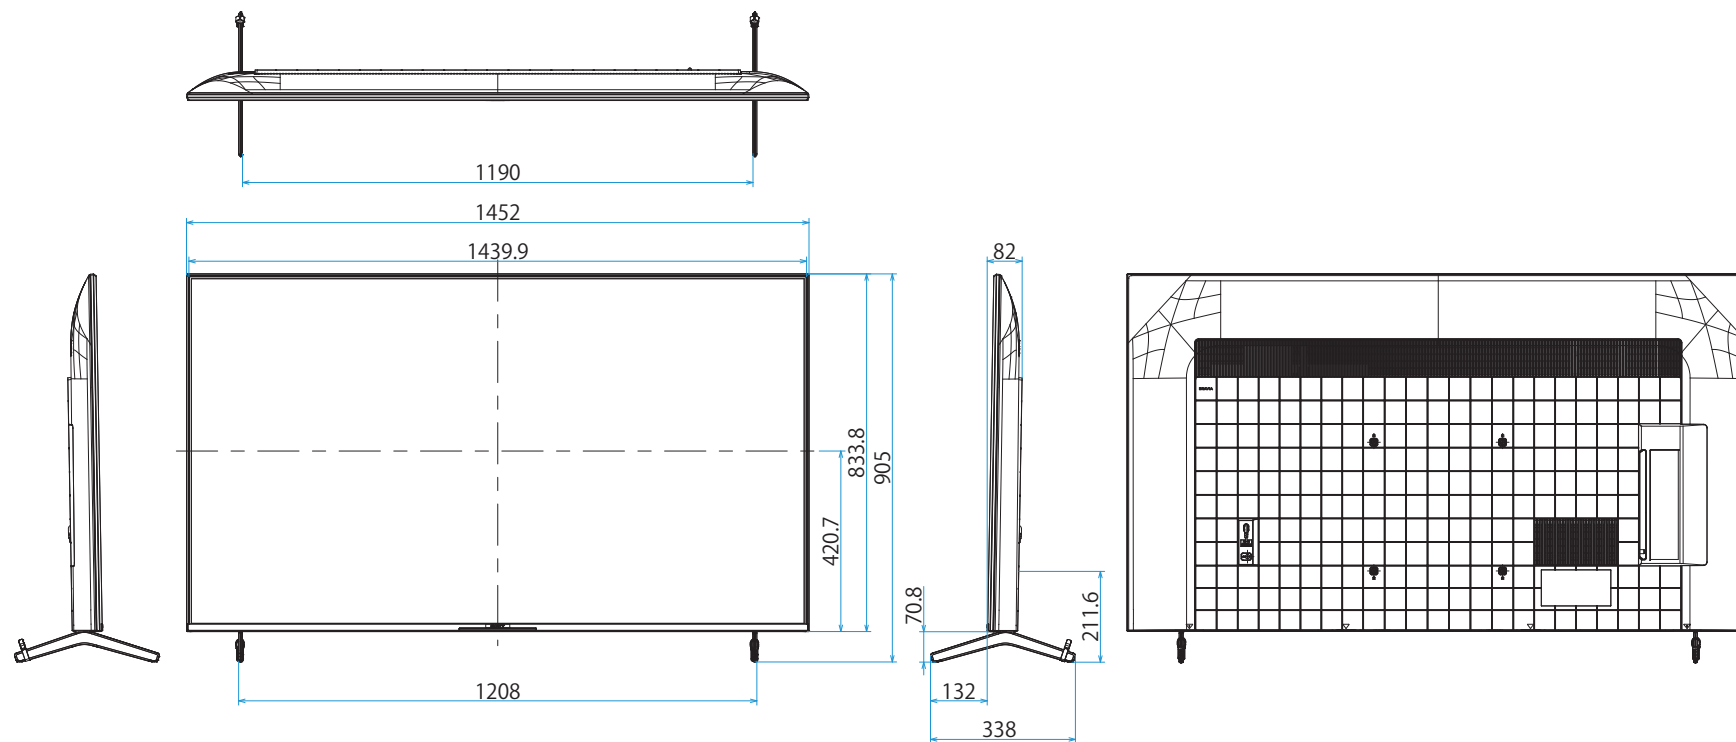

スタンドあり

KJ-65X85J

SONY

スタンドなし

単位：mm

標準壁掛け  
(SU-WL450)

スリム壁掛け  
(SU-WL450)

壁掛けブラケット装着時  
(SU-WL850)