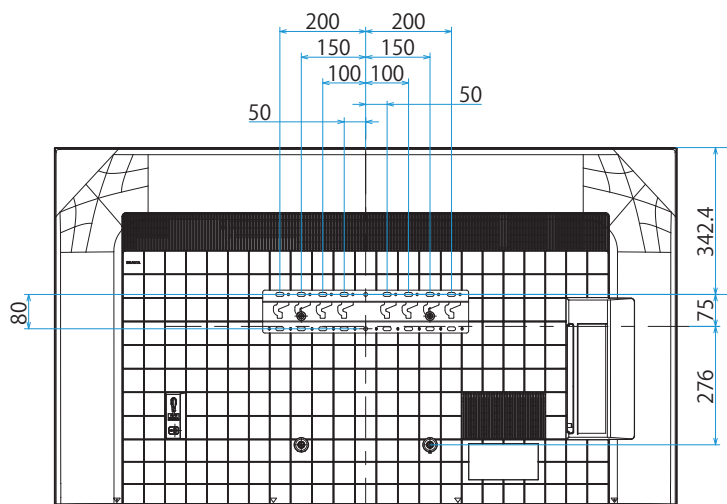

スタンドあり

KJ-65X85J

SONY

スタンドなし

単位：mm

標準壁掛け  
(SU-WL450)

スリム壁掛け  
(SU-WL450)

壁掛けブラケット装着時  
(SU-WL850)