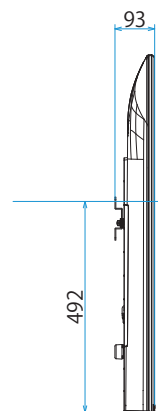

スタンドあり

KJ-65X85J

SONY

スタンドなし

単位：mm

標準壁掛け  
(SU-WL450)

スリム壁掛け  
(SU-WL450)

壁掛けブラケット装着時  
(SU-WL850)