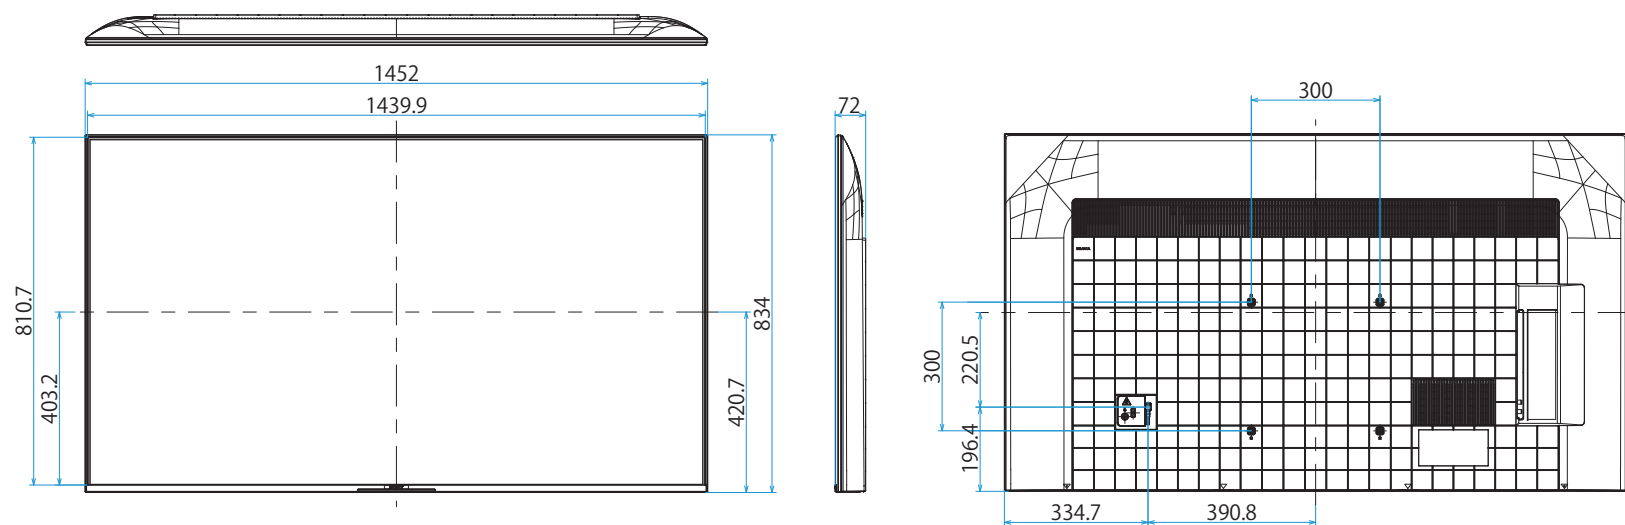

スタンドあり

KJ-65X85J

SONY

スタンドなし

単位：mm

標準壁掛け  
(SU-WL450)

スリム壁掛け  
(SU-WL450)

壁掛けブラケット装着時  
(SU-WL850)