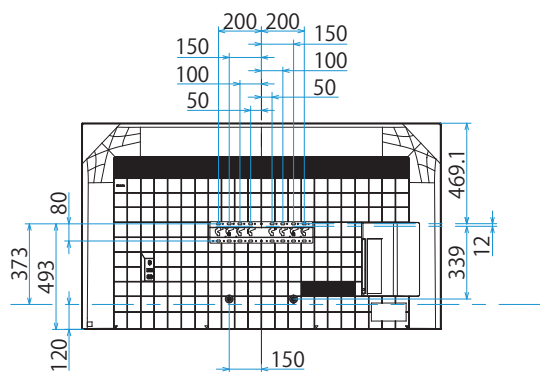

KJ-75X85J

SONY

スタンドあり

単位：mm

KJ-75X85J

SONY

スタンドなし

単位：mm

標準壁掛け
(SU-WL450)

スリム壁掛け
(SU-WL450)

壁掛けブラケット装着時
(SU-WL850)