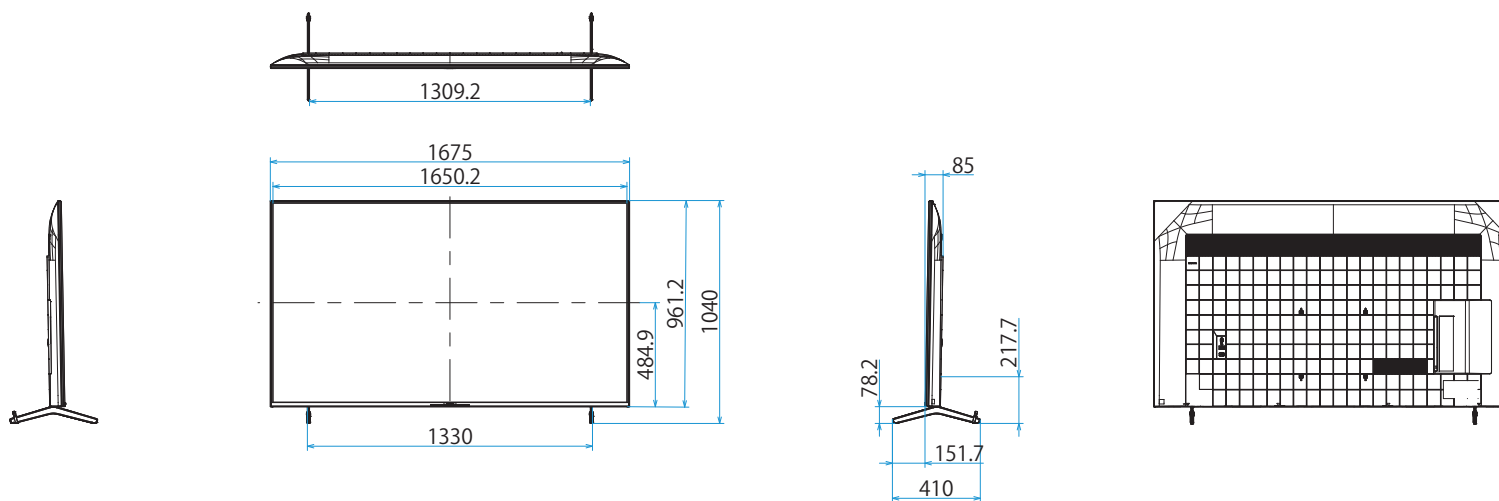

KJ-75X85J

SONY

スタンドあり

単位：mm

KJ-75X85J

SONY

スタンドなし

単位：mm

標準壁掛け
(SU-WL450)

スリム壁掛け
(SU-WL450)

壁掛けブラケット装着時
(SU-WL850)