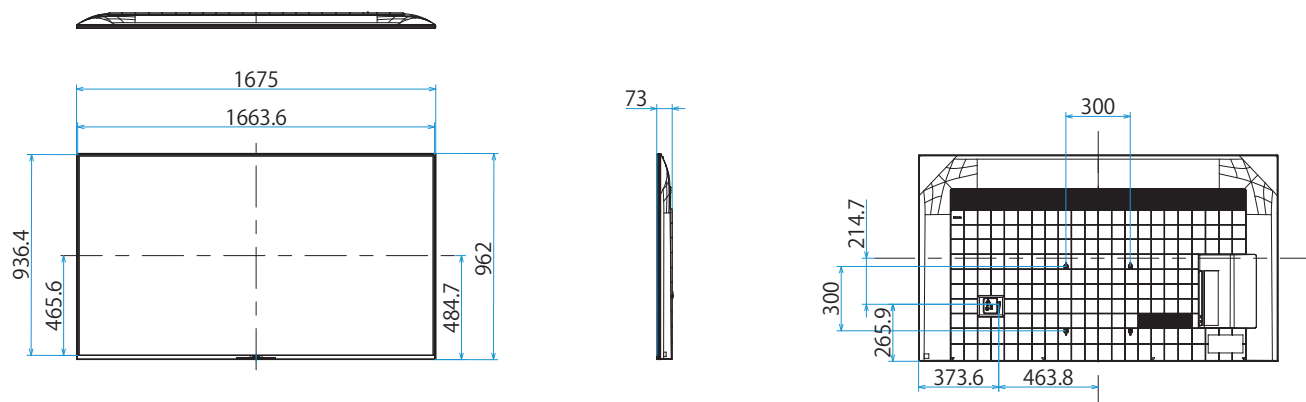

KJ-75X85J

SONY

スタンドあり

単位：mm

KJ-75X85J

SONY

スタンドなし

単位：mm

標準壁掛け
(SU-WL450)

スリム壁掛け
(SU-WL450)

壁掛けブラケット装着時
(SU-WL850)