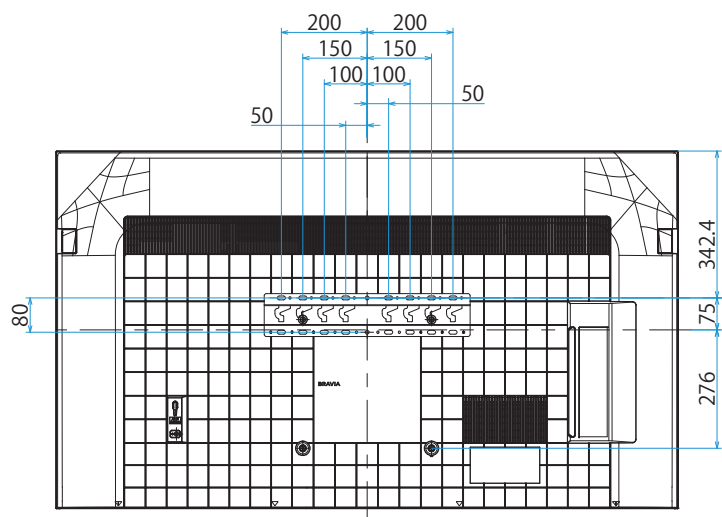

スタンドあり(外側)

スタンドあり(内側)

XRJ-65X90J

SONY

スタンドなし

単位：mm

標準壁掛け
(SU-WL450)

スリム壁掛け
(SU-WL450)

壁掛けブラケット装着時
(SU-WL850)