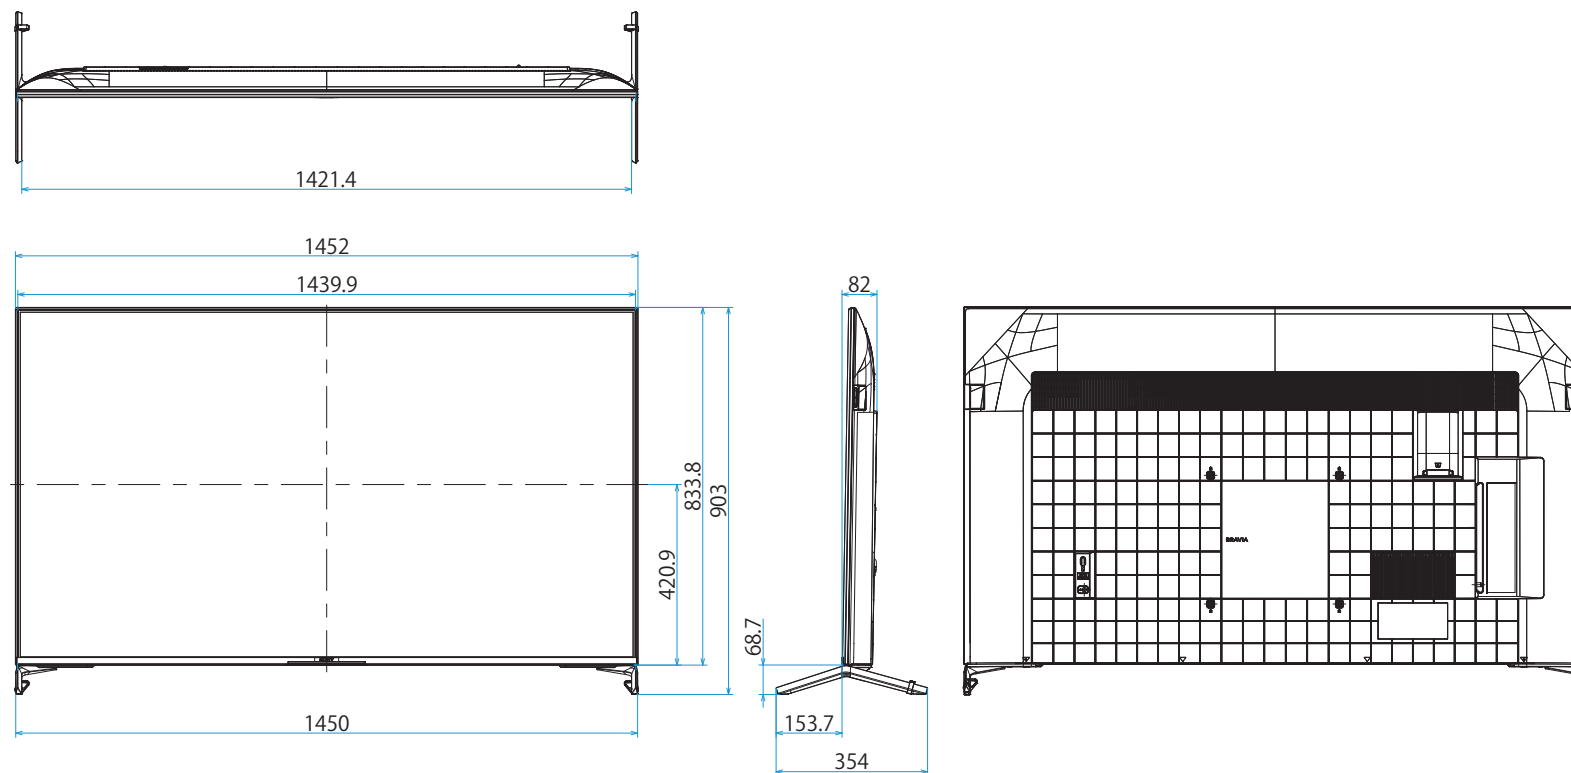

スタンドあり(外側)

スタンドあり(内側)

XRJ-65X90J

SONY

スタンドなし

単位：mm

標準壁掛け
(SU-WL450)

スリム壁掛け
(SU-WL450)

壁掛けブラケット装着時
(SU-WL850)