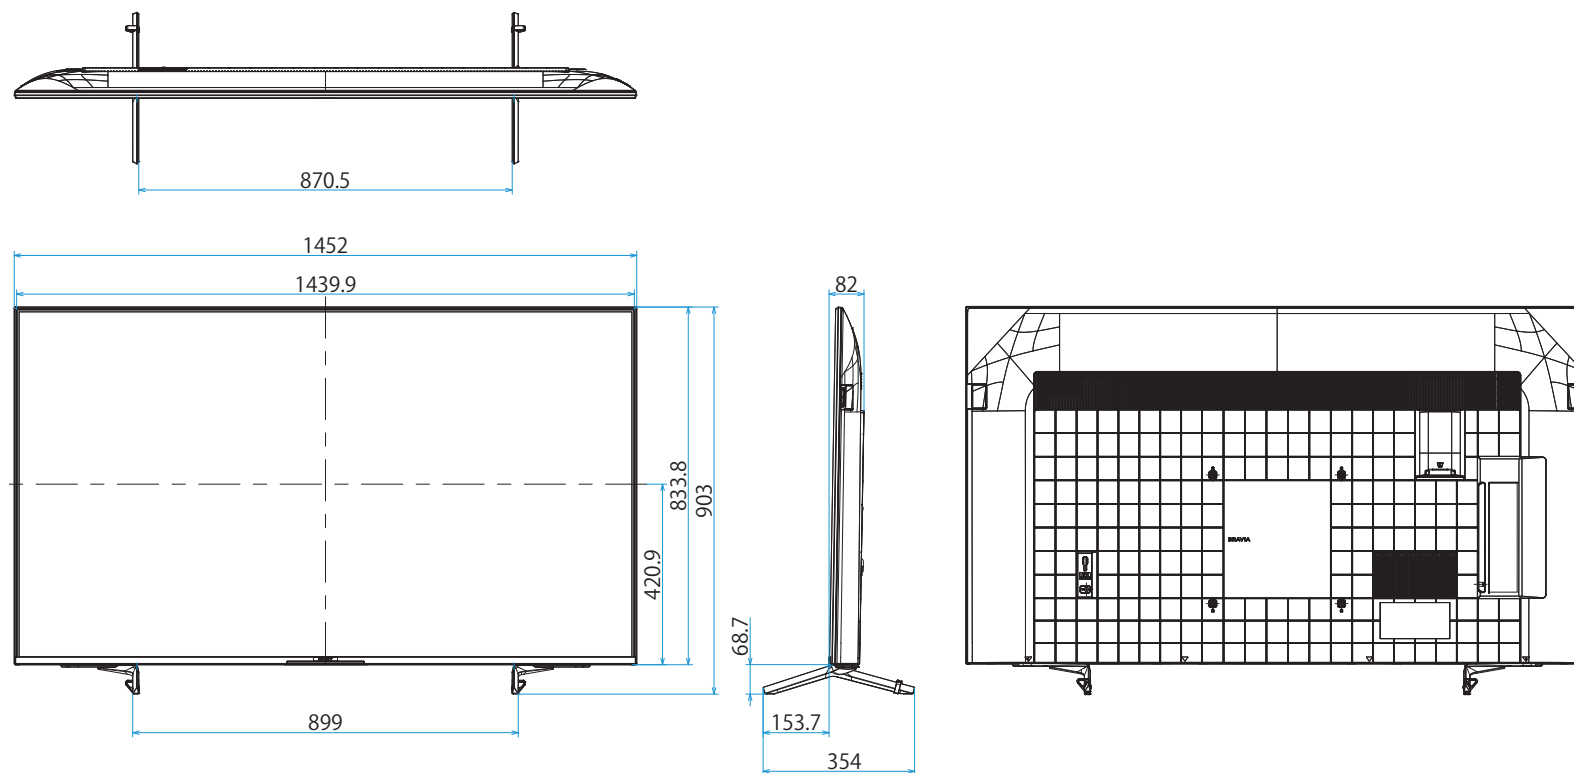

スタンドあり(外側)

スタンドあり(内側)

XRJ-65X90J

SONY

スタンドなし

単位：mm

標準壁掛け
(SU-WL450)

スリム壁掛け
(SU-WL450)

壁掛けブラケット装着時
(SU-WL850)