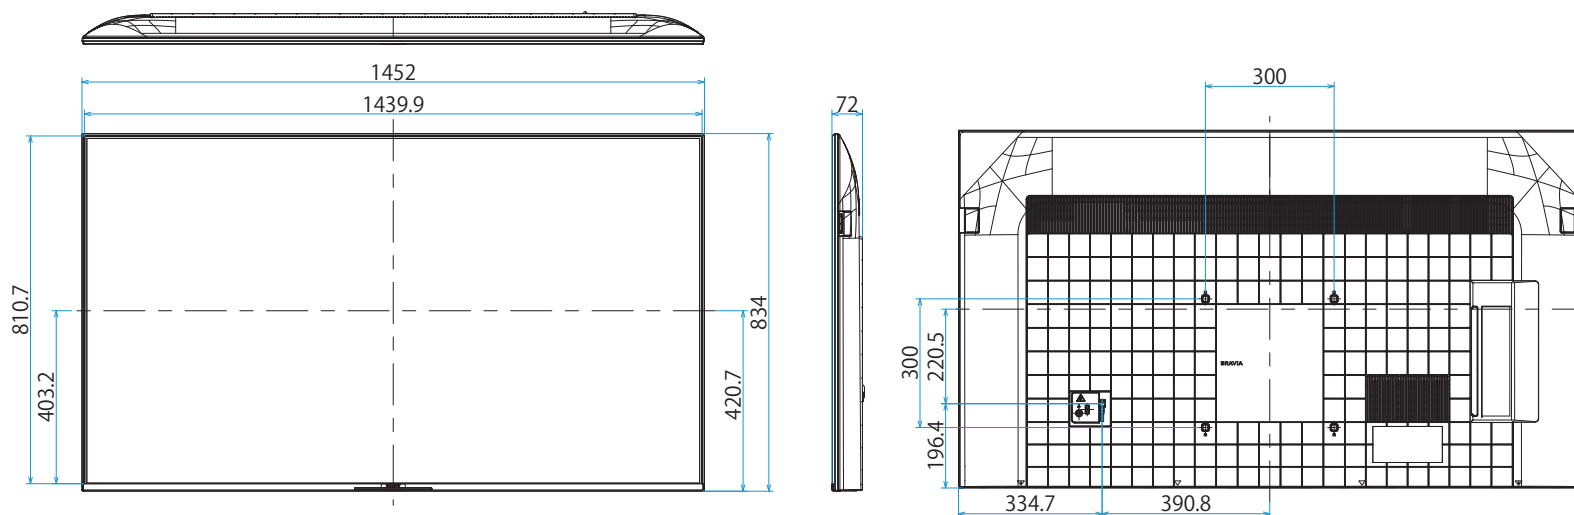

スタンドあり(外側)

スタンドあり(内側)

XRJ-65X90J

SONY

スタンドなし

単位：mm

標準壁掛け
(SU-WL450)

スリム壁掛け
(SU-WL450)

壁掛けブラケット装着時
(SU-WL850)