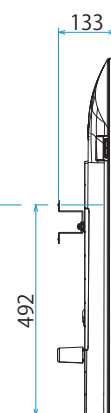

スタンドあり(外側)

スタンドあり(内側)

XRJ-65X90J

SONY

スタンドなし

単位：mm

標準壁掛け
(SU-WL450)

スリム壁掛け
(SU-WL450)

壁掛けブラケット装着時
(SU-WL850)