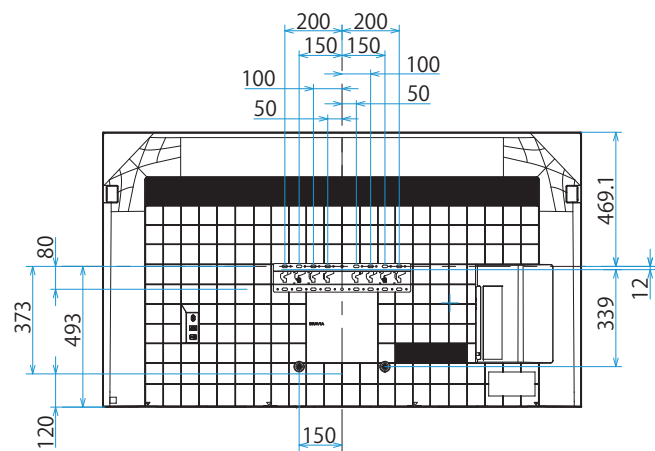

XRJ-75X90J

SONY

スタンドあり(外側)

単位：mm

スタンドあり(内側)

XRJ-75X90J

SONY

スタンドなし

単位：mm

標準壁掛け
(SU-WL450)

スリム壁掛け
(SU-WL450)

壁掛けブラケット装着時
(SU-WL850)