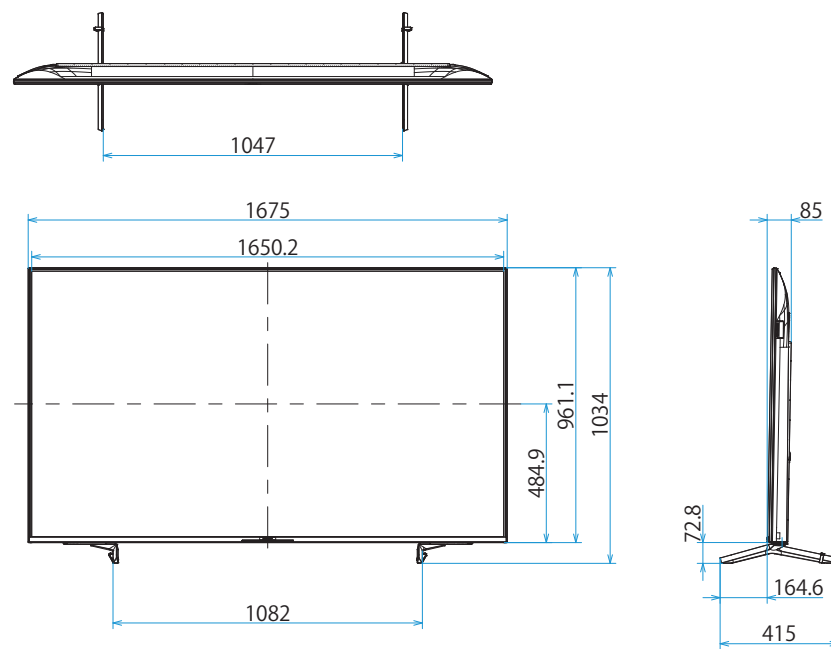

XRJ-75X90J

SONY

スタンドあり(外側)

単位：mm

スタンドあり(内側)

XRJ-75X90J

SONY

スタンドなし

単位：mm

標準壁掛け
(SU-WL450)

スリム壁掛け
(SU-WL450)

壁掛けブラケット装着時
(SU-WL850)