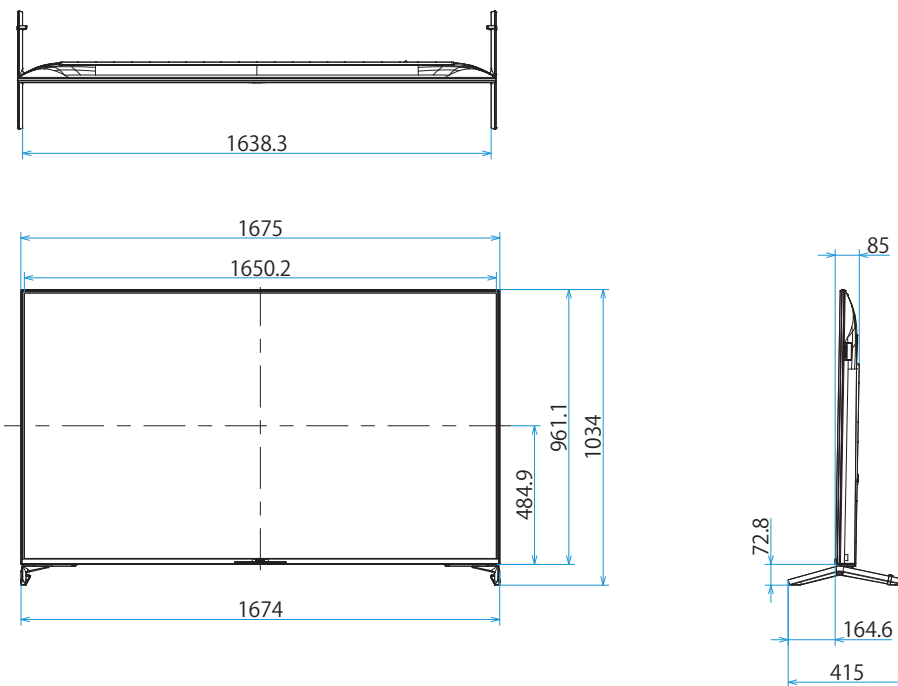

XRJ-75X90J

SONY

スタンドあり(外側)

単位：mm

スタンドあり(内側)

XRJ-75X90J

SONY

スタンドなし

単位：mm

標準壁掛け
(SU-WL450)

スリム壁掛け
(SU-WL450)

壁掛けブラケット装着時
(SU-WL850)