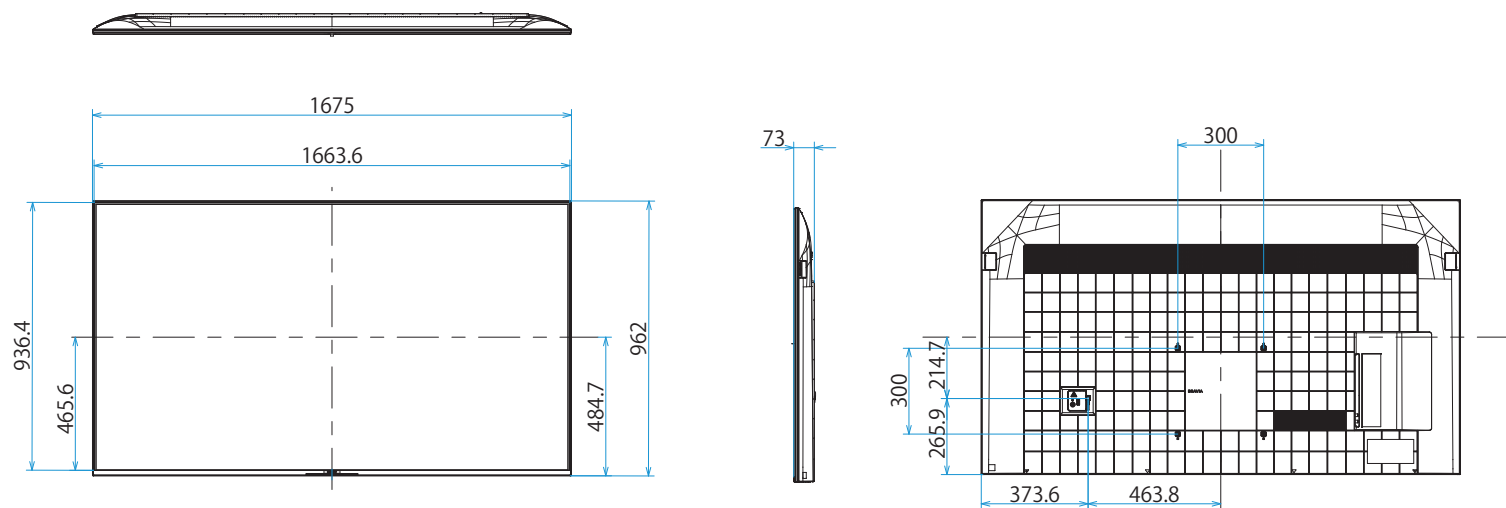

XRJ-75X90J

SONY

スタンドあり(外側)

単位：mm

スタンドあり(内側)

XRJ-75X90J

SONY

スタンドなし

単位：mm

標準壁掛け
(SU-WL450)

スリム壁掛け
(SU-WL450)

壁掛けブラケット装着時
(SU-WL850)