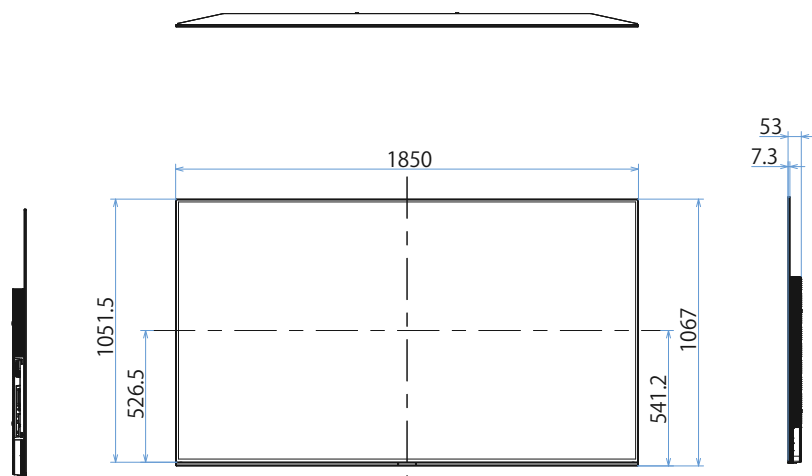

## スタンドあり(サウンドバーポジション)

背面カバーなし

背面カバーあり

スタンドあり(内側)

背面カバーなし

背面カバーあり

XRJ-83A90J

スタンドなし