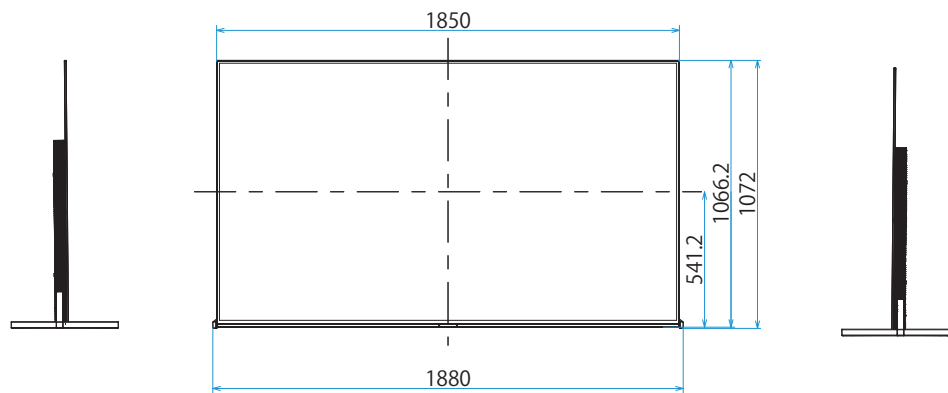

スタンドあり(外側)

背面カバーなし

背面カバーあり

## スタンドあり(サウンドバーポジション)

背面カバーなし

背面カバーあり

スタンドあり(内側)

背面カバーなし

背面カバーあり

XRJ-83A90J

スタンドなし

壁掛けユニット取付穴 (M6)

※ネジ長については取扱説明書を確認してください