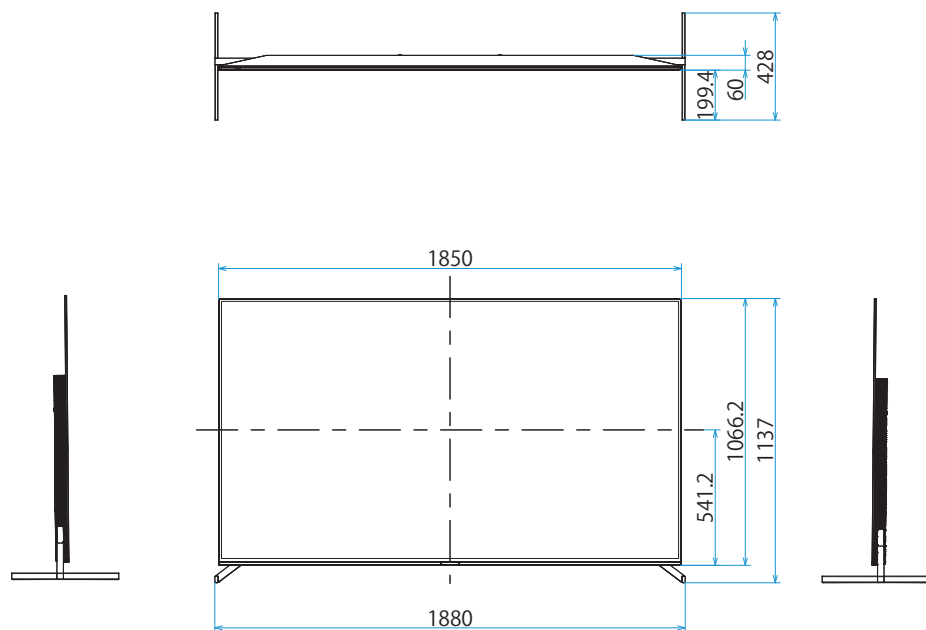

スタンドあり(外側)

背面カバーなし

背面カバーあり

## スタンドあり(サウンドバーポジション)

背面カバーなし

背面カバーあり

スタンドあり(内側)

背面カバーなし

背面カバーあり

XRJ-83A90J

スタンドなし

壁掛けユニット取付穴 (M6)

※ネジ長については取扱説明書を確認してください