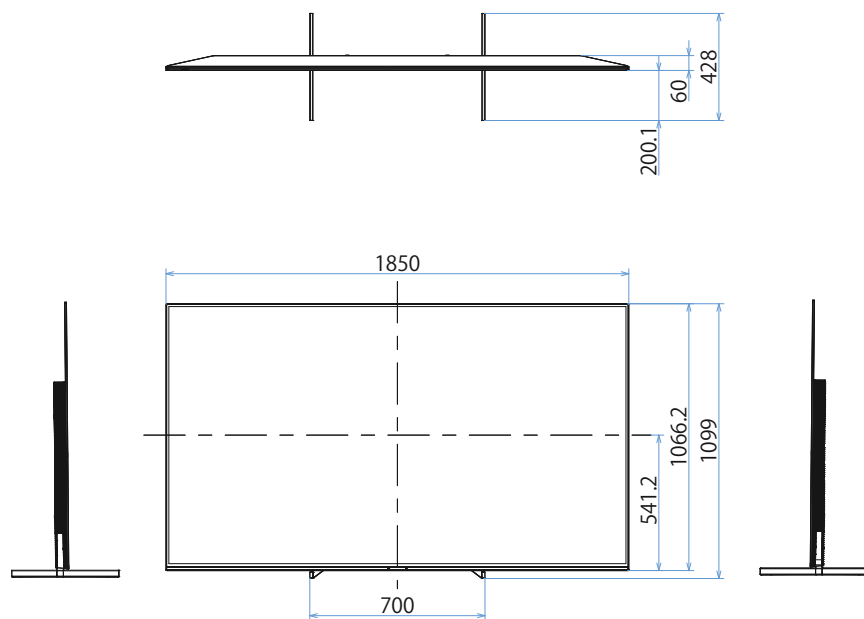

## スタンドあり(サウンドバーポジション)

背面カバーなし

背面カバーあり

スタンドあり(内側)

背面カバーなし

背面カバーあり

XRJ-83A90J

スタンドなし

壁掛けユニット取付穴 (M6)

※ネジ長については取扱説明書を確認してください