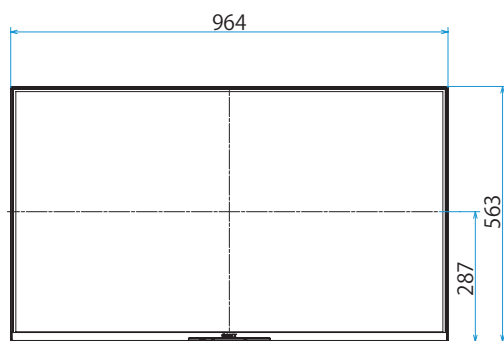

KJ-43X80K

SONY

スタンドあり

単位：mm

KJ-43X80K

SONY

スタンドなし

単位：mm