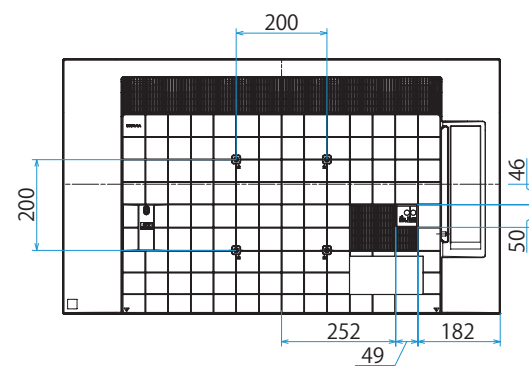

KJ-43X80K

SONY

スタンドあり

単位：mm

KJ-43X80K

SONY

スタンドなし

単位：mm