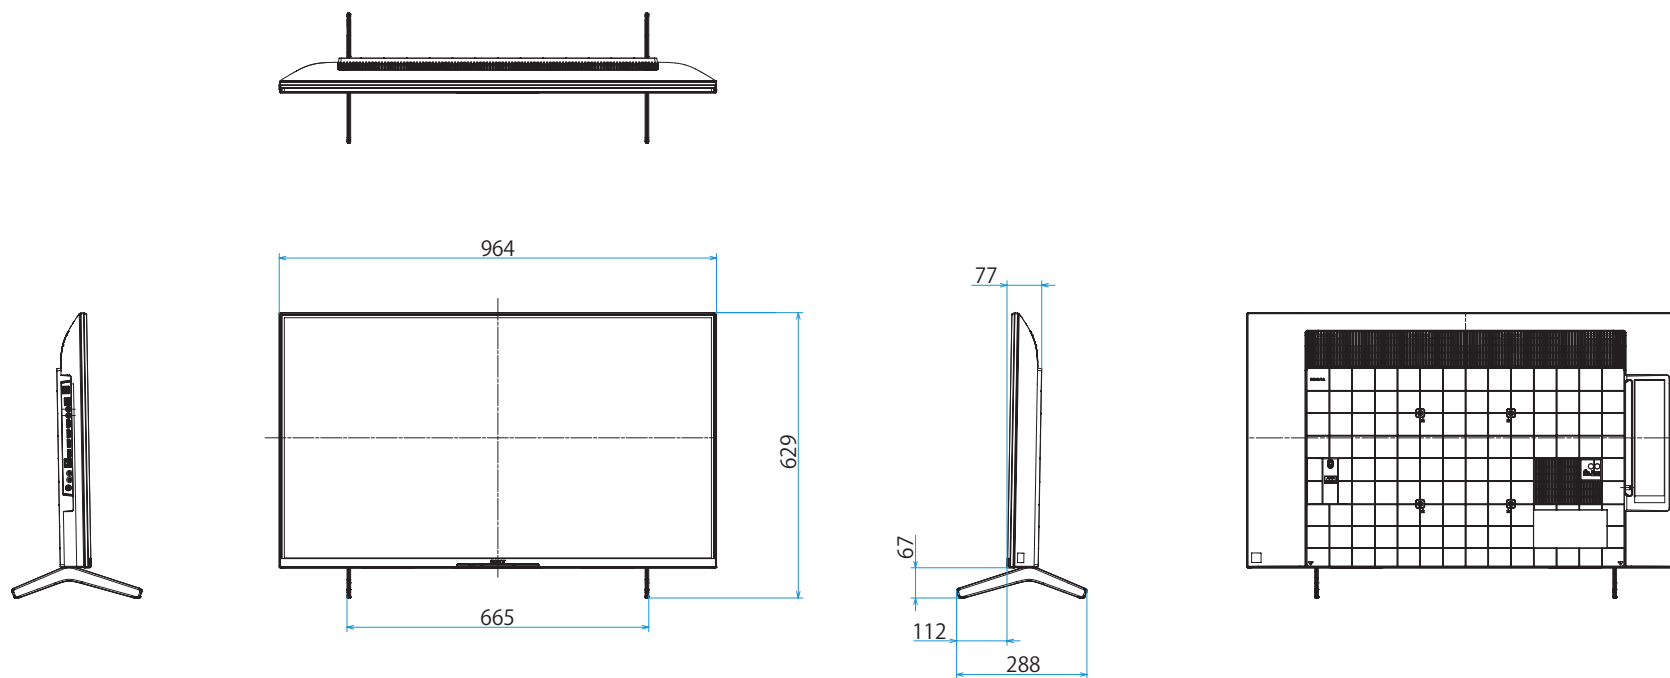

KJ-43X80K

SONY

スタンドあり

単位：mm

KJ-43X80K

SONY

スタンドなし

単位：mm