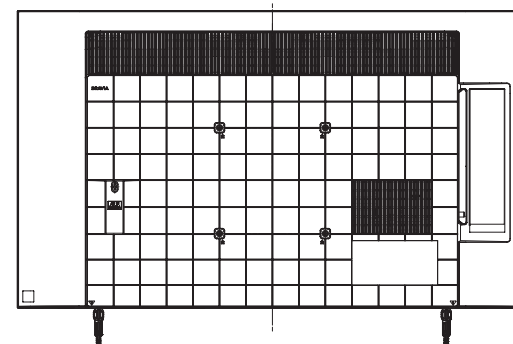

KJ-43X85K

SONY

スタンドあり

単位：mm

スタンドなし