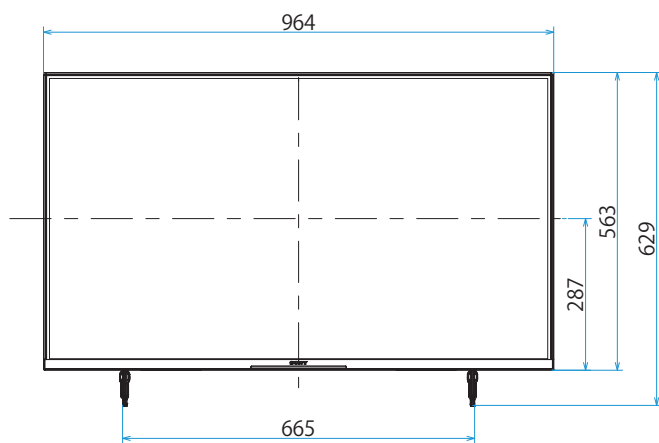

KJ-43X85K

SONY

スタンドあり

単位：mm

スタンドなし