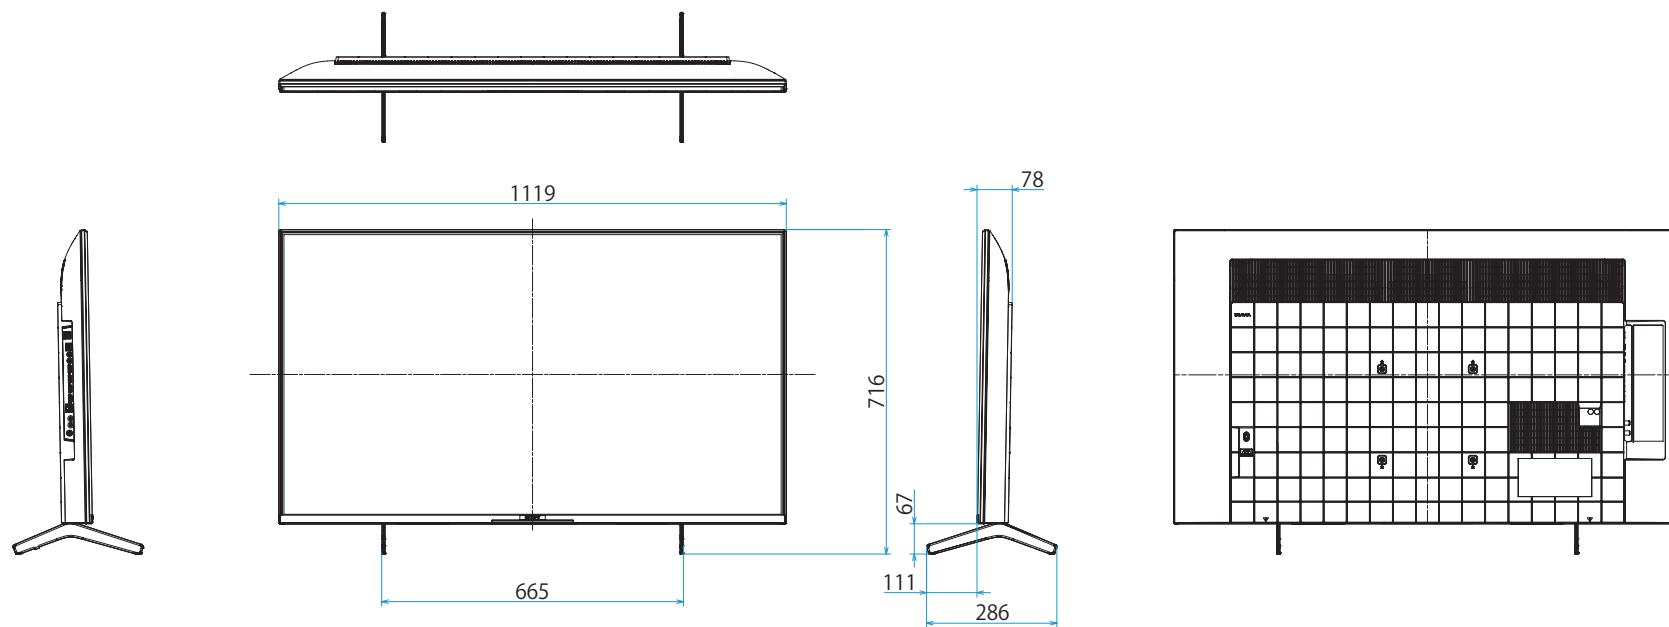

KJ-50X80WK

SONY

スタンドあり

単位：mm

KJ-50X80WK

SONY

スタンドなし

単位：mm