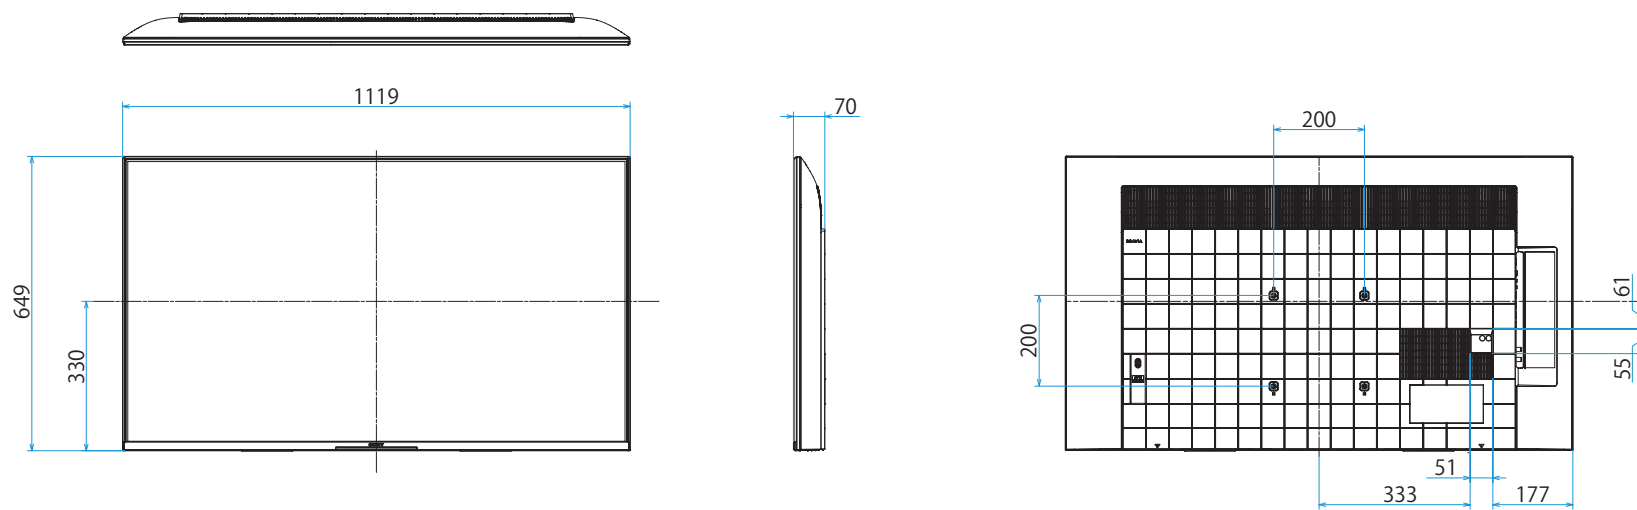

KJ-50X80WK

SONY

スタンドあり

単位：mm

KJ-50X80WK

SONY

スタンドなし

単位：mm