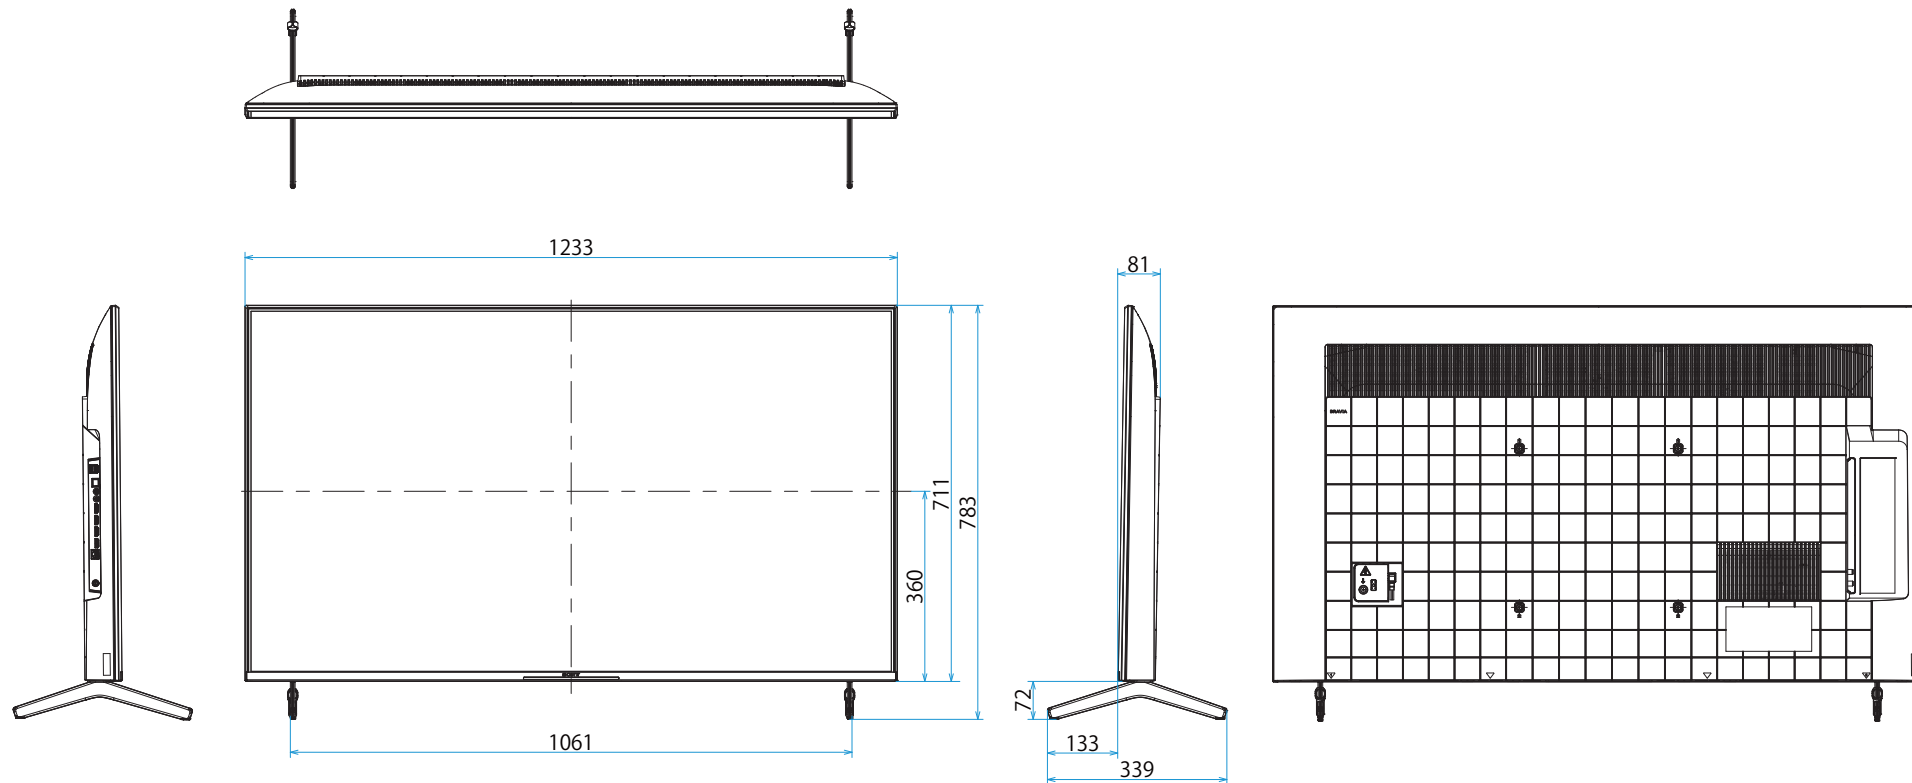

KJ-55X85K

SONY

スタンドあり

単位：mm

KJ-55X85K

SONY

スタンドなし

単位：mm

壁掛けブラケット装着時  
(SU-WL850)