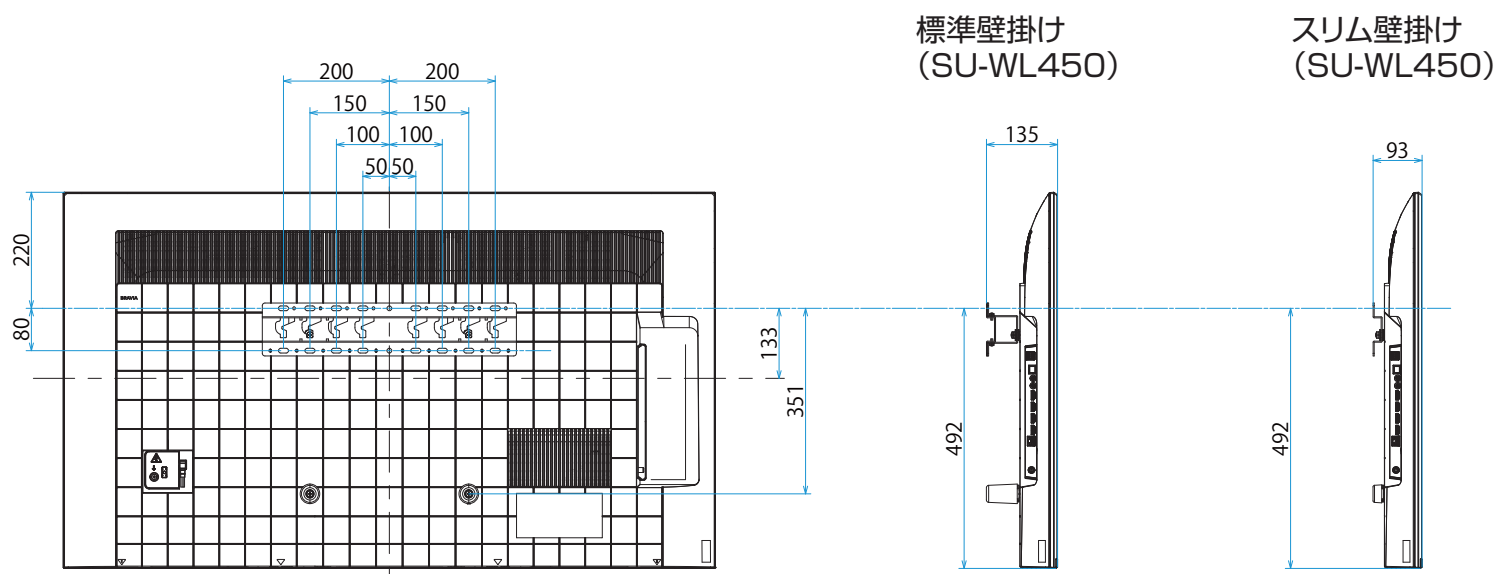

KJ-55X85K

SONY

スタンドあり

単位：mm

KJ-55X85K

SONY

スタンドなし

単位：mm

壁掛けブラケット装着時  
(SU-WL850)