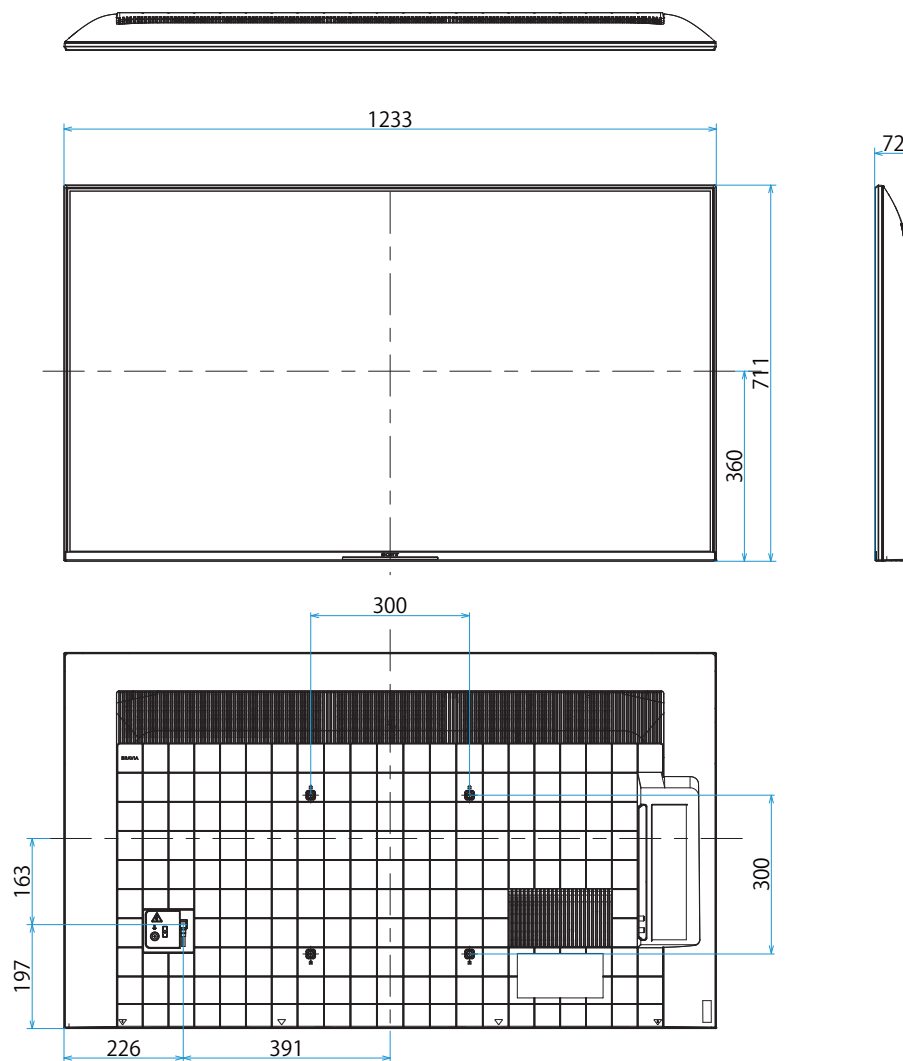

KJ-55X85K

SONY

スタンドあり

単位：mm

KJ-55X85K

SONY

スタンドなし

単位：mm

壁掛けブラケット装着時  
(SU-WL850)