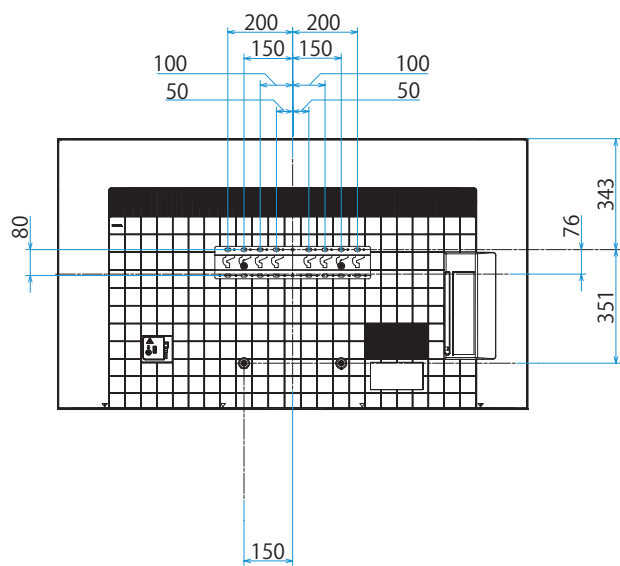

KJ-65X80K

SONY

スタンドあり

単位：mm

KJ-65X80K

SONY

スタンドなし

単位：mm

標準壁掛け
(SU-WL450)

スリム壁掛け
(SU-WL450)

壁掛けブラケット装着時
(SU-WL850)