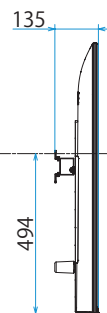

KJ-65X80K

SONY

スタンドあり

単位：mm

KJ-65X80K

SONY

スタンドなし

単位：mm

標準壁掛け
(SU-WL450)

スリム壁掛け
(SU-WL450)

壁掛けブラケット装着時
(SU-WL850)