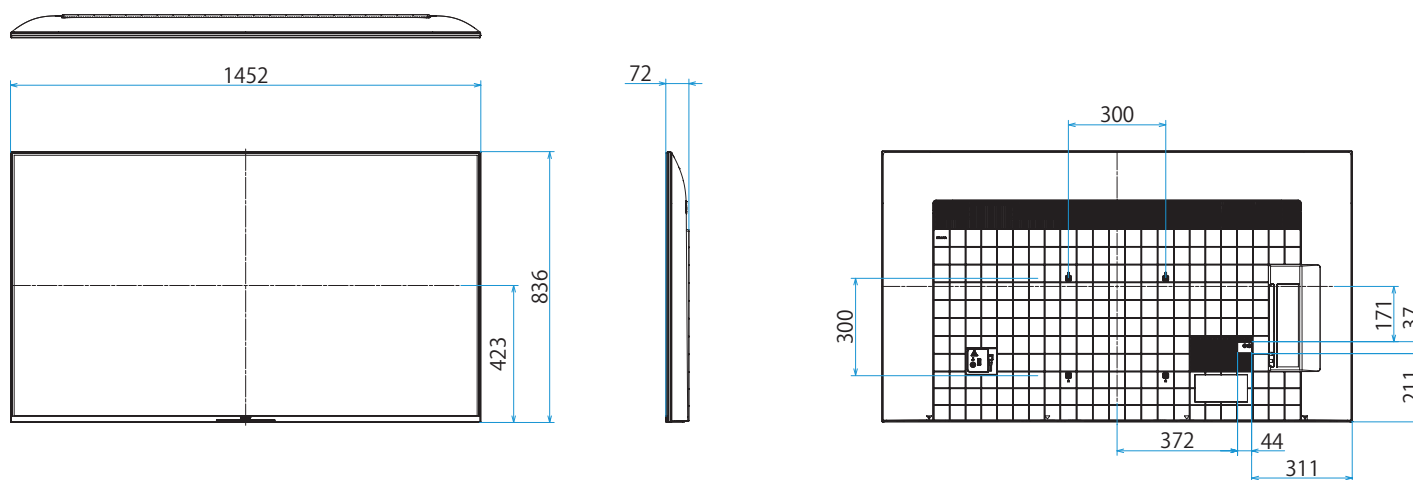

KJ-65X80K

SONY

スタンドあり

単位：mm

KJ-65X80K

SONY

スタンドなし

単位：mm

標準壁掛け
(SU-WL450)

スリム壁掛け
(SU-WL450)

壁掛けブラケット装着時
(SU-WL850)