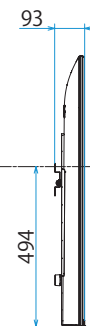

KJ-65X80K

SONY

スタンドあり

単位：mm

KJ-65X80K

SONY

スタンドなし

単位：mm

標準壁掛け
(SU-WL450)

スリム壁掛け
(SU-WL450)

壁掛けブラケット装着時
(SU-WL850)