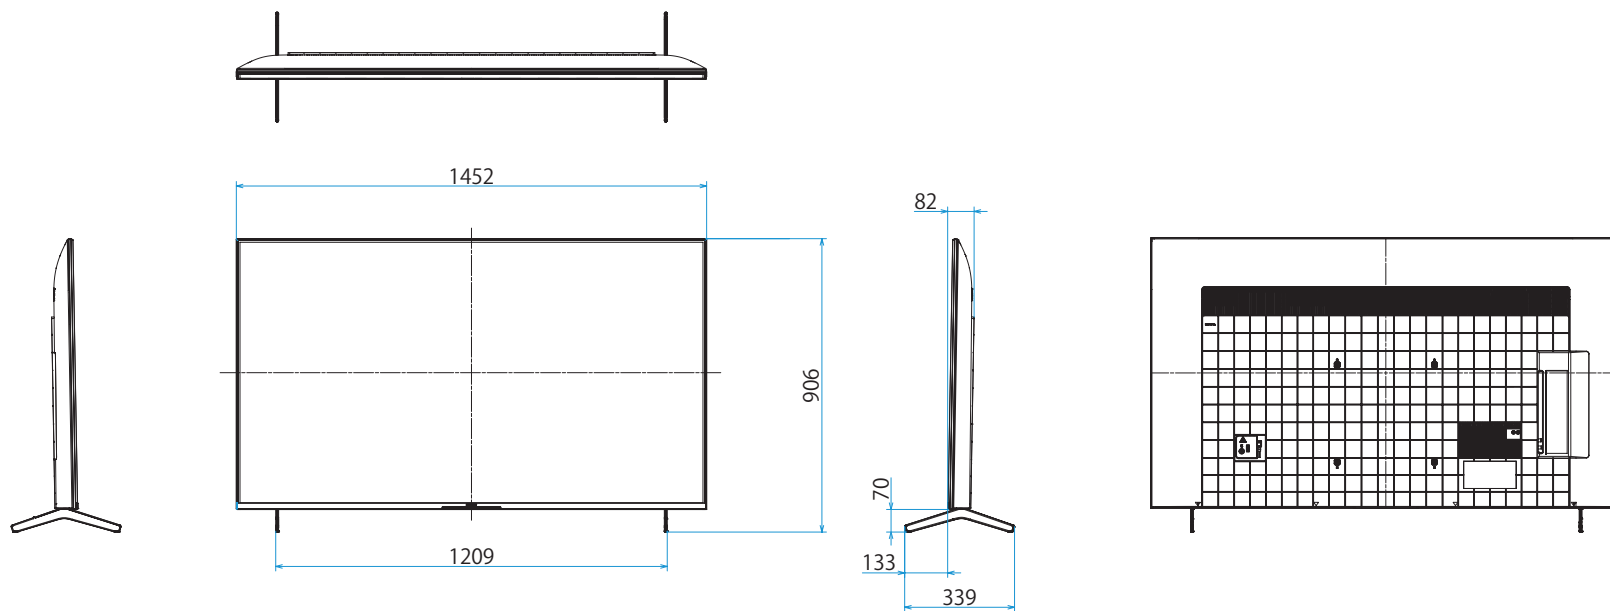

KJ-65X80K

SONY

スタンドあり

単位：mm

KJ-65X80K

SONY

スタンドなし

単位：mm

標準壁掛け
(SU-WL450)

スリム壁掛け
(SU-WL450)

壁掛けブラケット装着時
(SU-WL850)