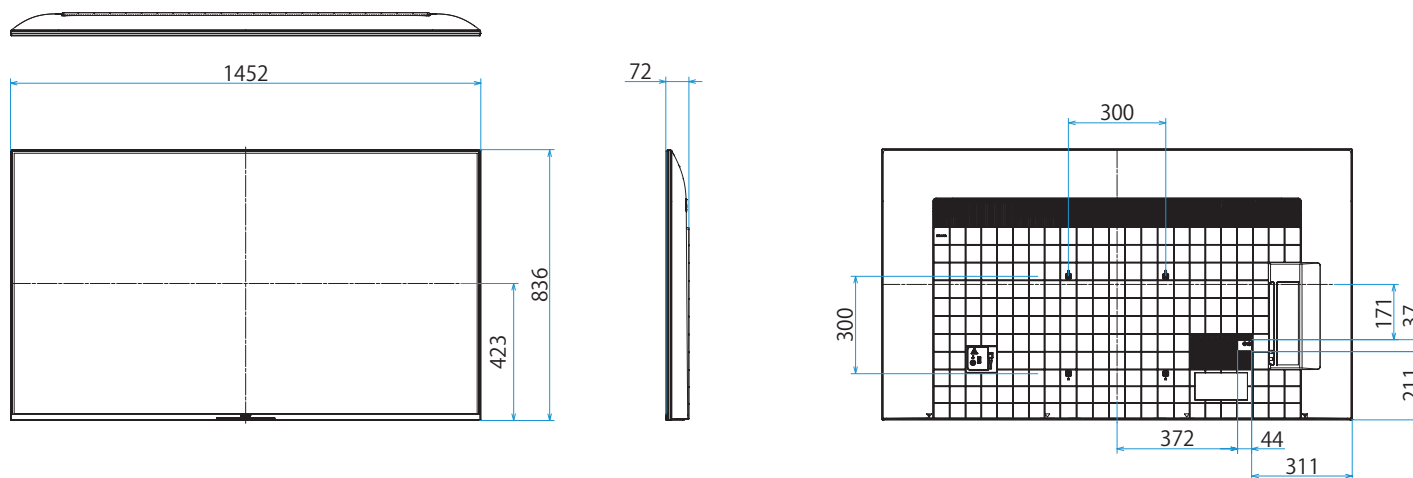

KJ-65X80WK

SONY

スタンドあり

単位：mm

KJ-65X80WK

SONY

スタンドなし

単位：mm

標準壁掛け
(SU-WL450)

スリム壁掛け
(SU-WL450)

壁掛けブラケット装着時
(SU-WL850)