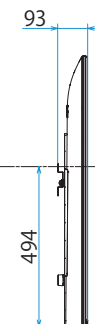

KJ-65X80WK

SONY

スタンドあり

単位：mm

KJ-65X80WK

SONY

スタンドなし

単位：mm

標準壁掛け
(SU-WL450)

スリム壁掛け
(SU-WL450)

壁掛けブラケット装着時
(SU-WL850)