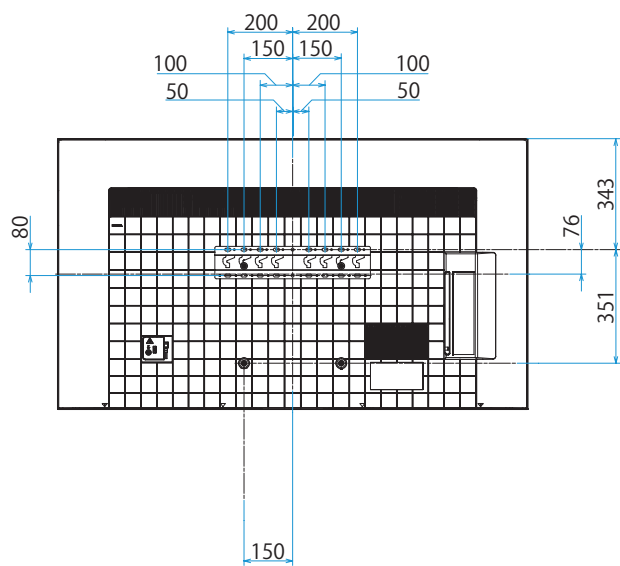

KJ-65X80WK

SONY

スタンドあり

単位：mm

KJ-65X80WK

SONY

スタンドなし

単位：mm

標準壁掛け
(SU-WL450)

スリム壁掛け
(SU-WL450)

壁掛けブラケット装着時
(SU-WL850)