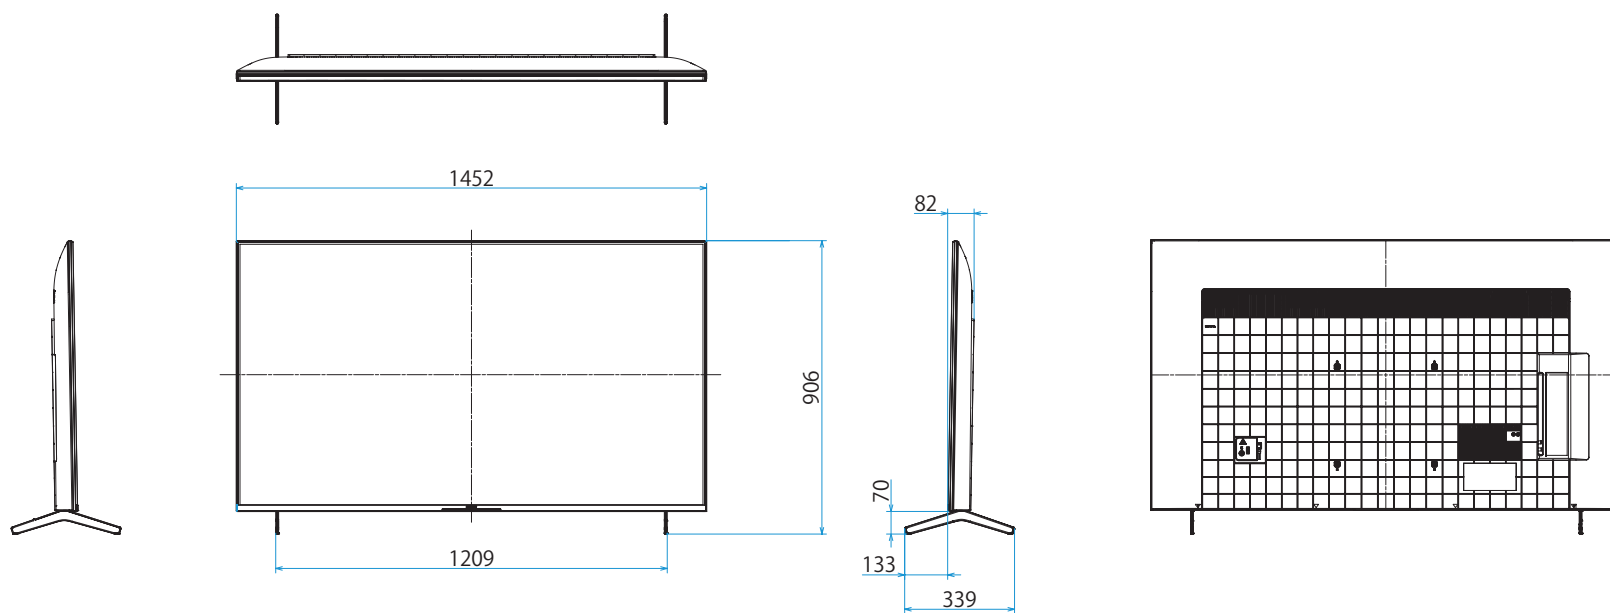

KJ-65X80WK

SONY

スタンドあり

単位：mm

KJ-65X80WK

SONY

スタンドなし

単位：mm

標準壁掛け
(SU-WL450)

スリム壁掛け
(SU-WL450)

壁掛けブラケット装着時
(SU-WL850)