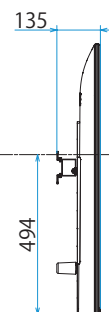

KJ-65X80WK

SONY

スタンドあり

単位：mm

KJ-65X80WK

SONY

スタンドなし

単位：mm

標準壁掛け
(SU-WL450)

スリム壁掛け
(SU-WL450)

壁掛けブラケット装着時
(SU-WL850)