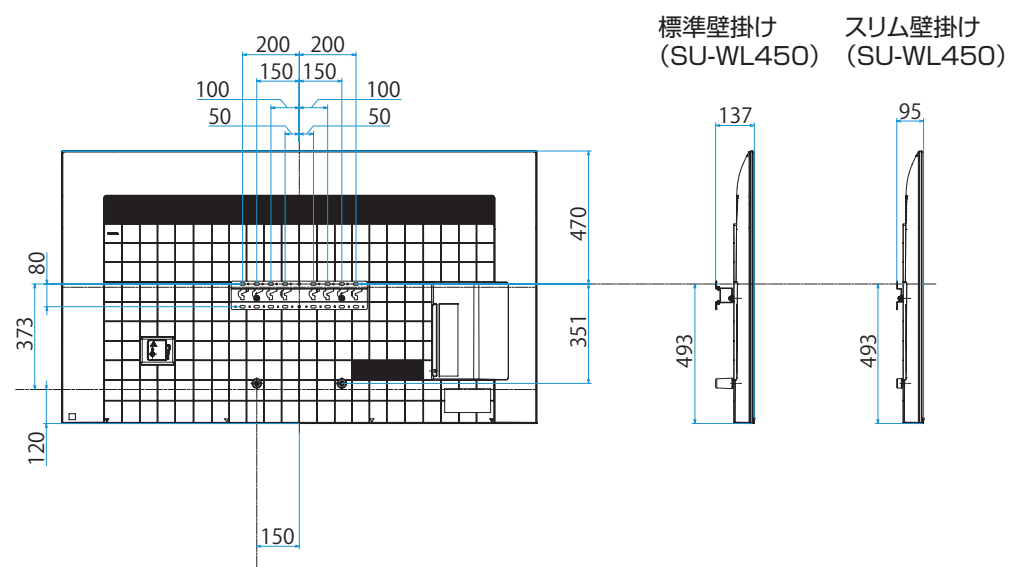

KJ-75X80K

SONY

スタンドあり

単位：mm

KJ-75X80K

SONY

スタンドなし

単位：mm

壁掛けブラケット装着時
(SU-WL850)