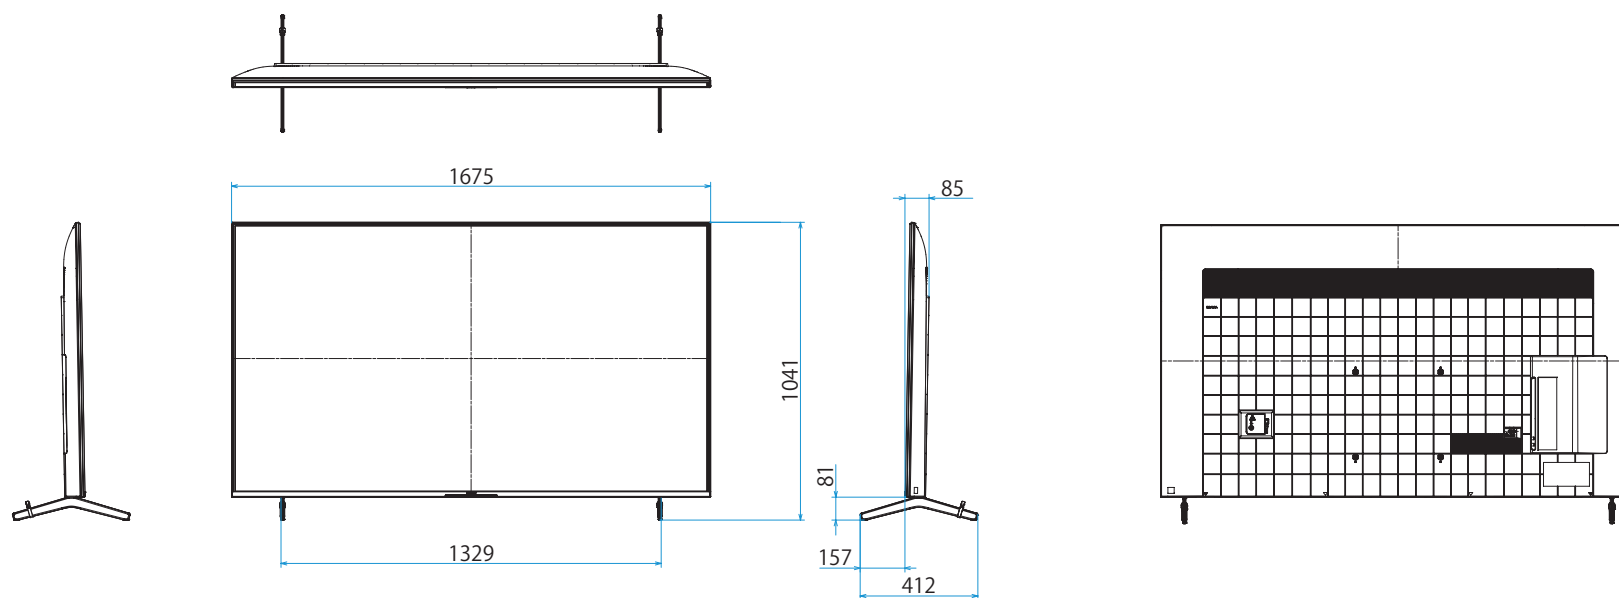

KJ-75X80K

SONY

スタンドあり

単位：mm

KJ-75X80K

SONY

スタンドなし

単位：mm

壁掛けブラケット装着時
(SU-WL850)