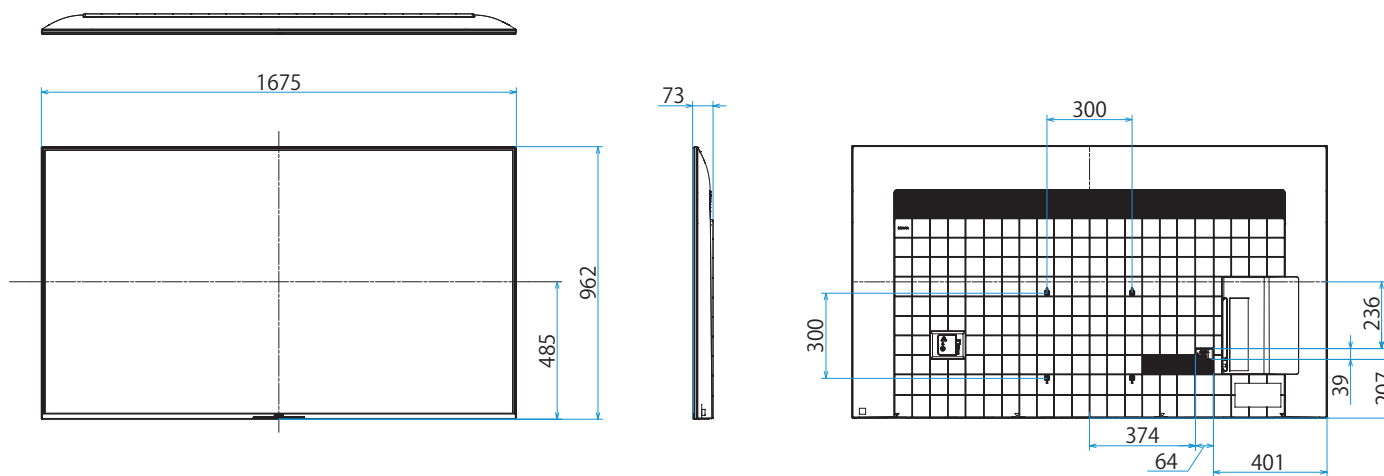

KJ-75X80K

SONY

スタンドあり

単位：mm

KJ-75X80K

SONY

スタンドなし

単位：mm

壁掛けブラケット装着時
(SU-WL850)