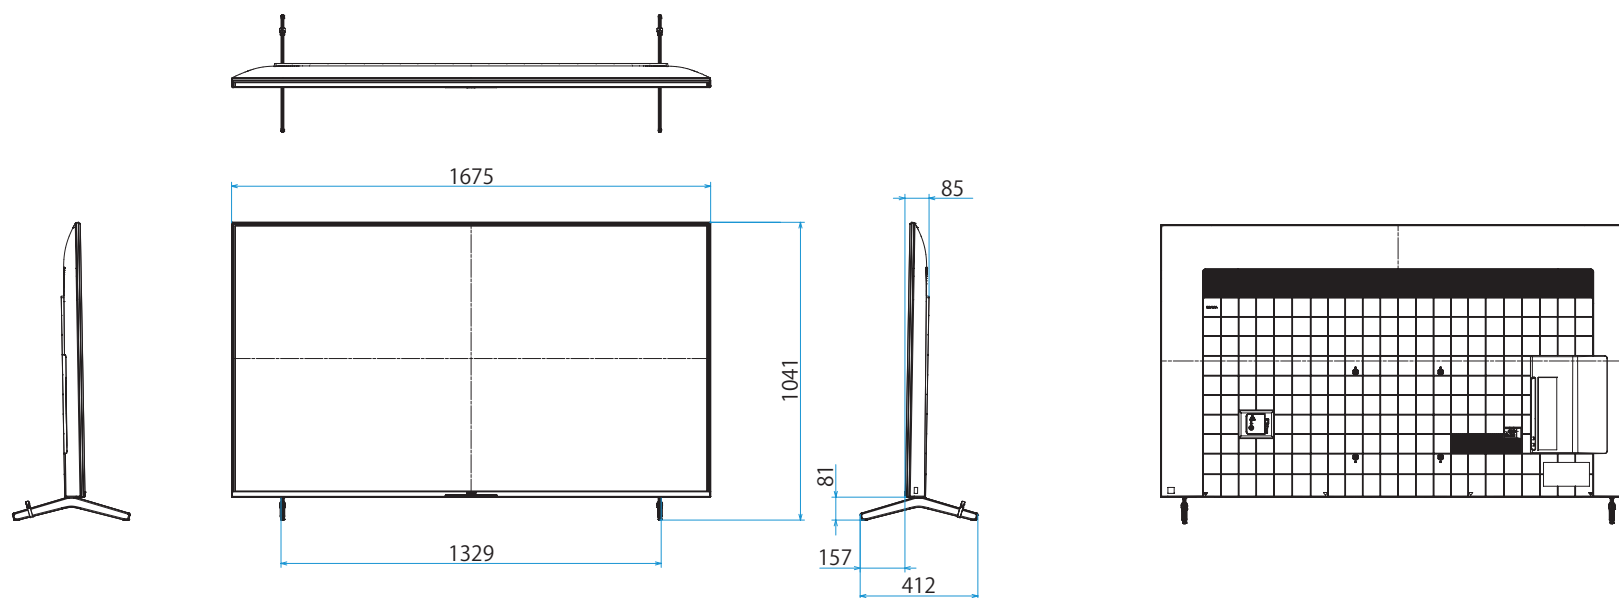

KJ-75X80WK

SONY

スタンドあり

単位：mm

KJ-75X80WK

SONY

スタンドなし

単位：mm

壁掛けブラケット装着時  
(SU-WL850)