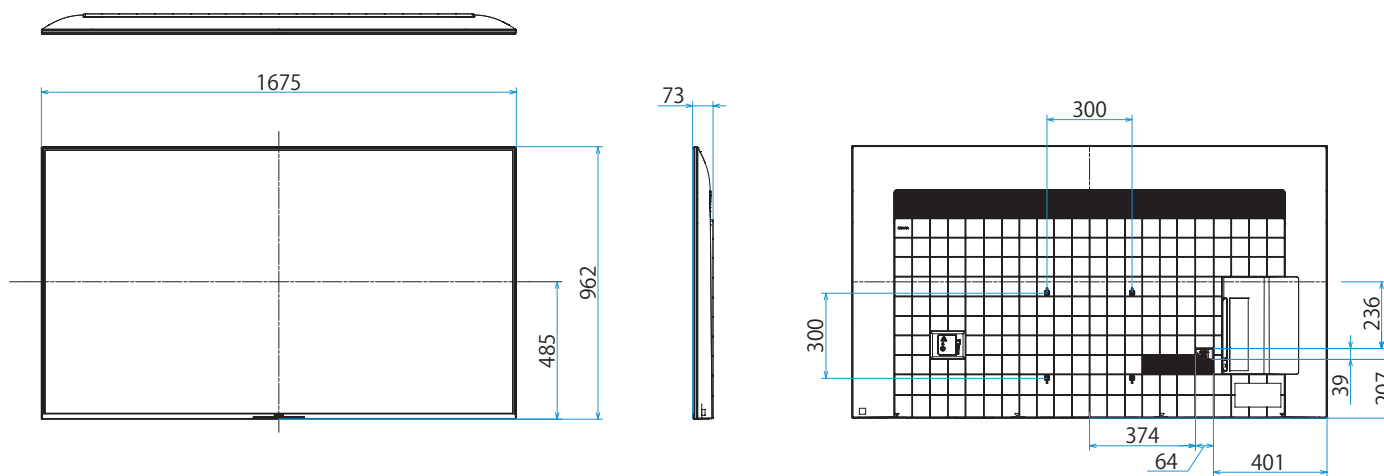

KJ-75X80WK

SONY

スタンドあり

単位：mm

KJ-75X80WK

SONY

スタンドなし

単位：mm

壁掛けブラケット装着時  
(SU-WL850)