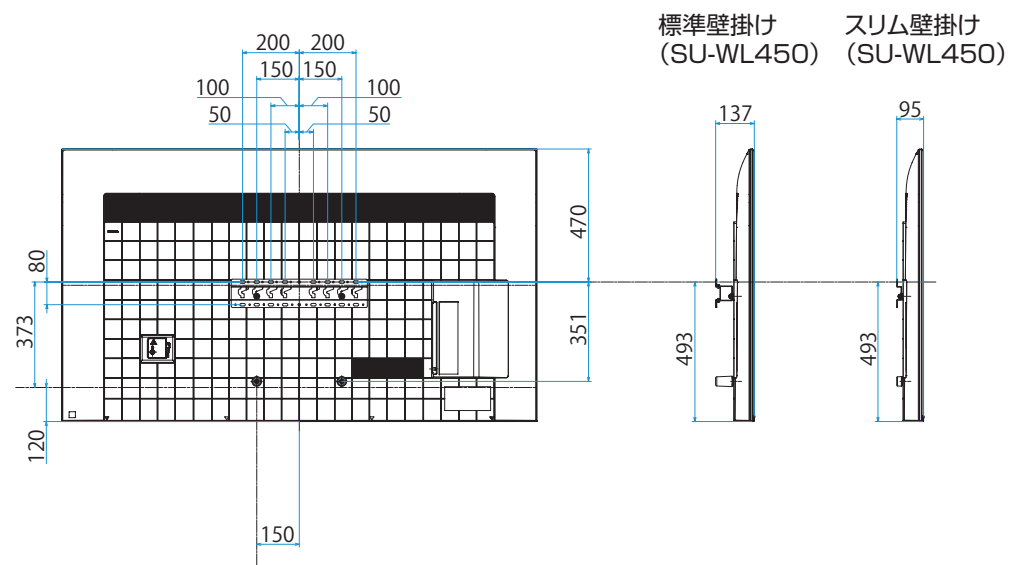

KJ-75X80WK

SONY

スタンドあり

単位：mm

KJ-75X80WK

SONY

スタンドなし

単位：mm

壁掛けブラケット装着時  
(SU-WL850)