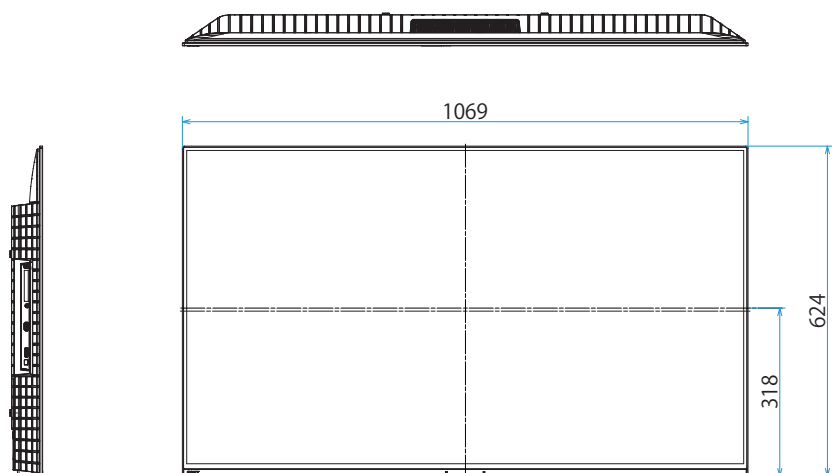

スタンドあり(標準)

XRJ-48A90K

SONY

スタンドあり(ハイポジション)

単位：mm

スタンドなし

壁掛けユニット取付穴 (M6)
 ※ネジ長については取扱説明書を確認してください

壁掛けブラケット装着時
(SU-WL850)