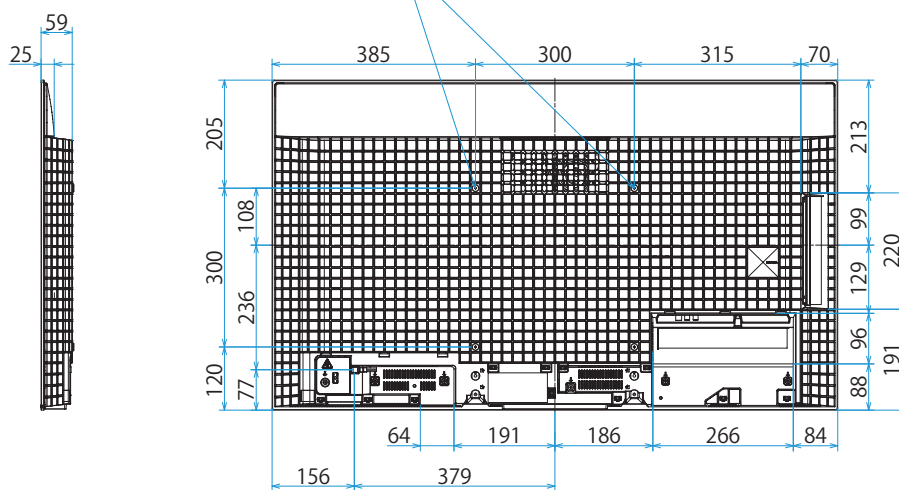

スタンドあり(標準)

XRJ-48A90K

SONY

スタンドあり(ハイポジション)

単位：mm

スタンドなし

壁掛けユニット取付穴 (M6)
 ※ネジ長については取扱説明書を確認してください

壁掛けブラケット装着時
(SU-WL850)