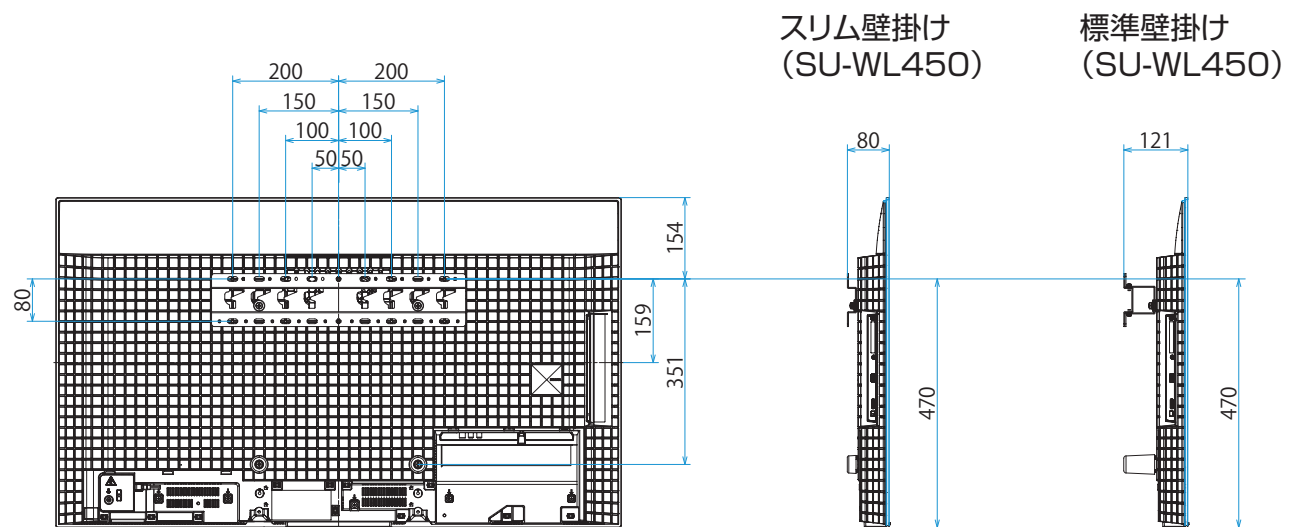

スタンドあり(標準)

XRJ-48A90K

SONY

スタンドあり(ハイポジション)

単位：mm

スタンドなし

壁掛けユニット取付穴 (M6)
 ※ネジ長については取扱説明書を確認してください

壁掛けブラケット装着時
(SU-WL850)