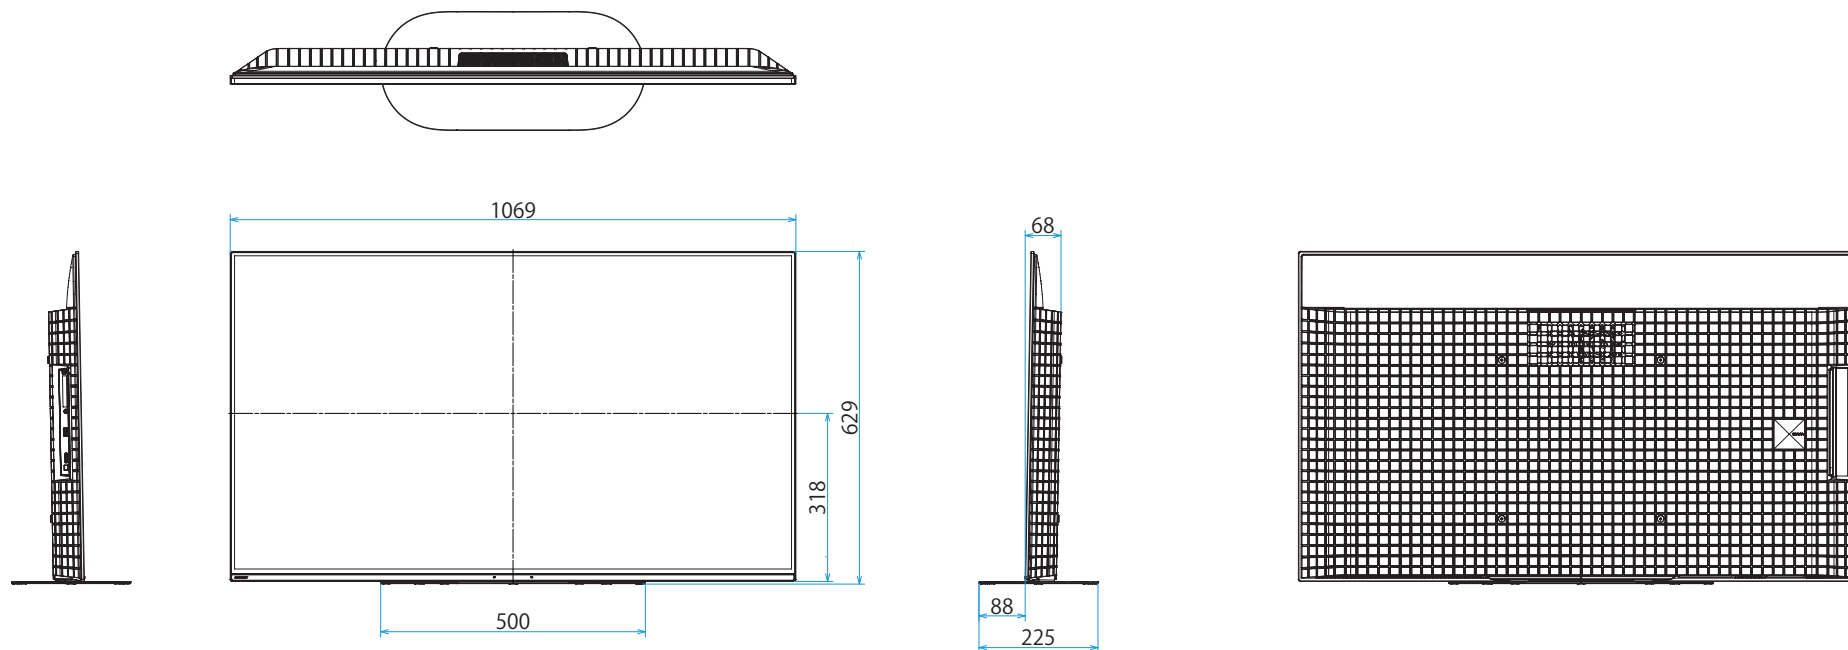

スタンドあり(標準)

XRJ-48A90K

SONY

スタンドあり(ハイポジション)

単位：mm

スタンドなし

壁掛けユニット取付穴 (M6)
 ※ネジ長については取扱説明書を確認してください

壁掛けブラケット装着時
(SU-WL850)