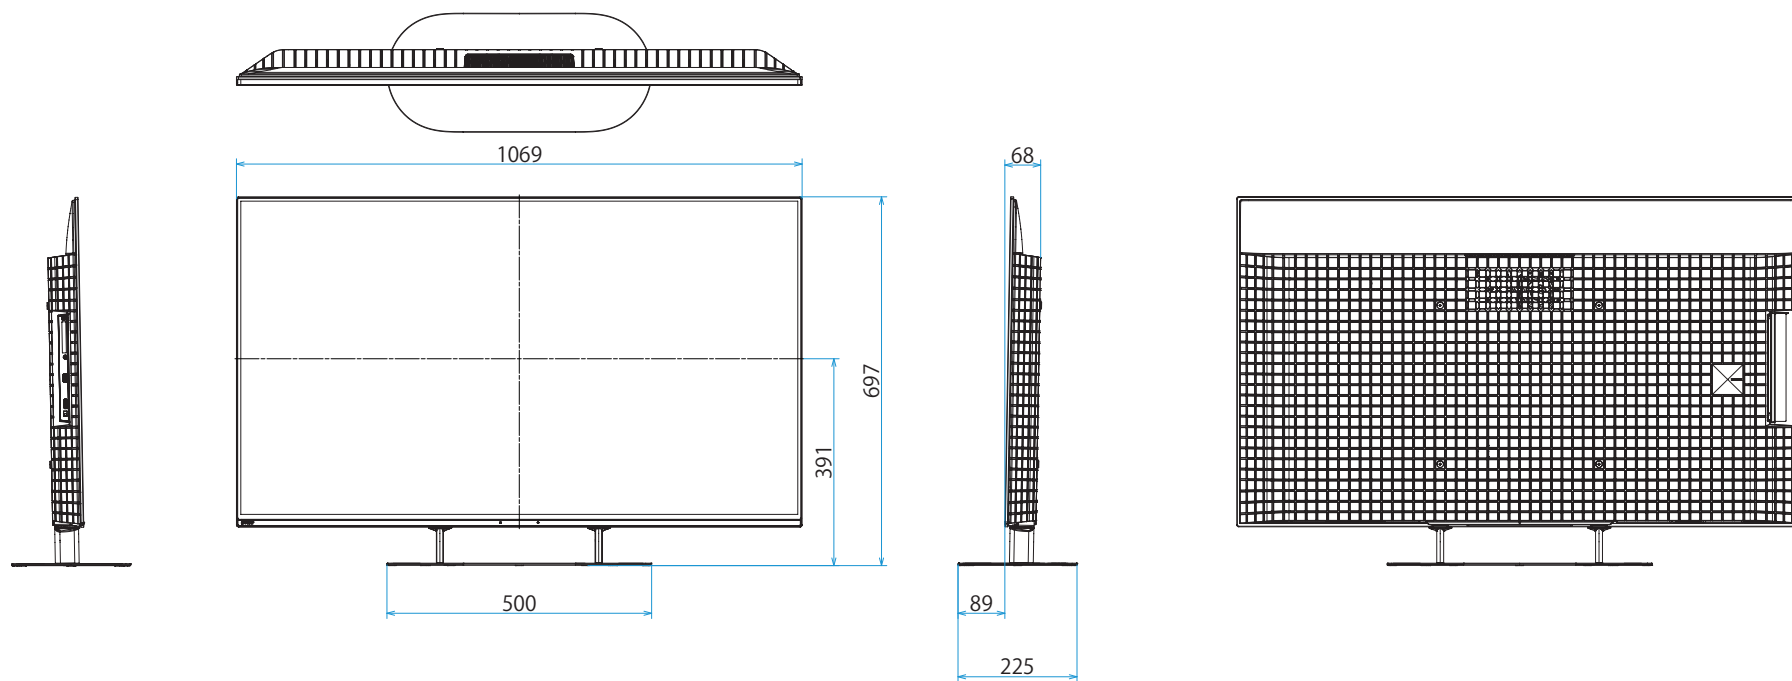

スタンドあり(標準)

XRJ-48A90K

SONY

スタンドあり(ハイポジション)

単位：mm

スタンドなし

壁掛けユニット取付穴 (M6)
 ※ネジ長については取扱説明書を確認してください

壁掛けブラケット装着時
(SU-WL850)