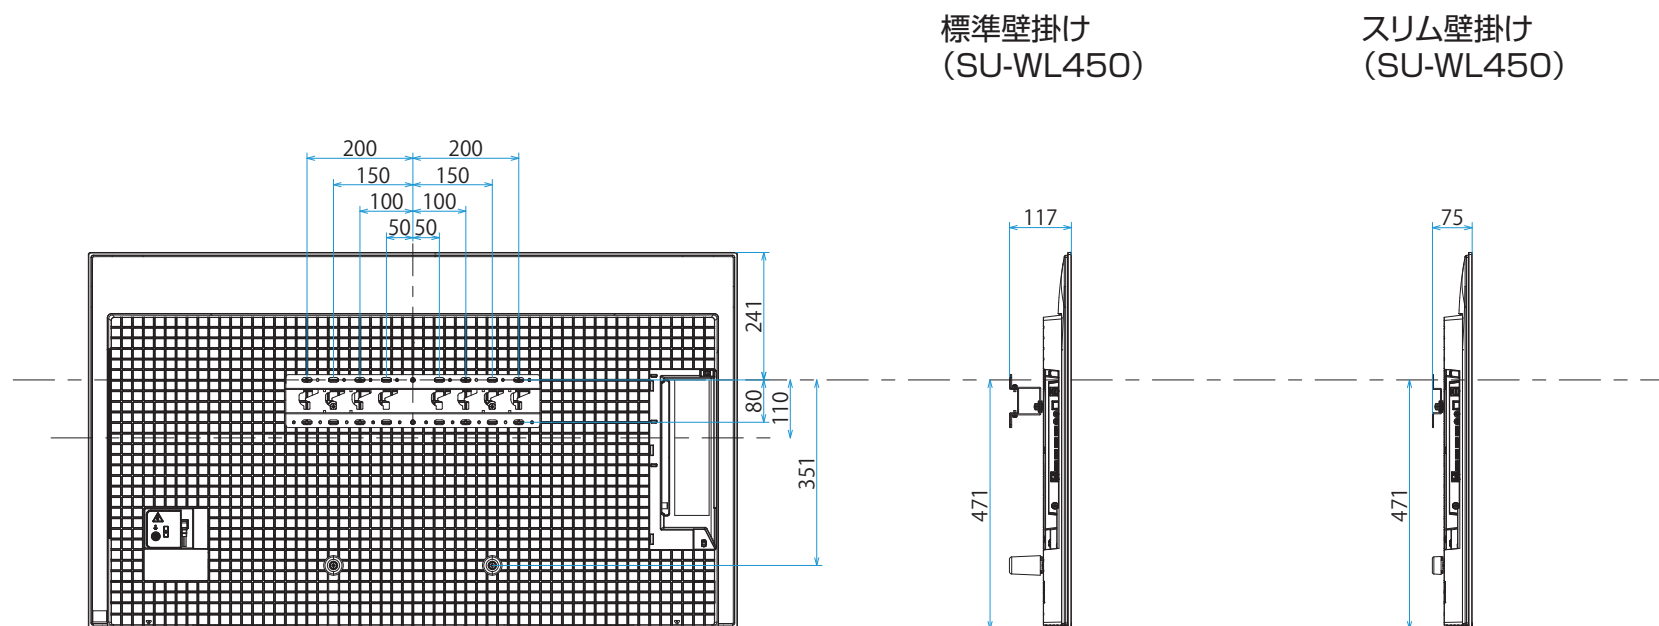

XRJ-55A80K

SONY

スタンドあり

単位：mm

スタンドあり(サウンドバーポジション)

スタンドあり(内側)

XRJ-55A80K

SONY

スタンドなし

単位：mm

壁掛けブラケット装着時  
(SU-WL850)