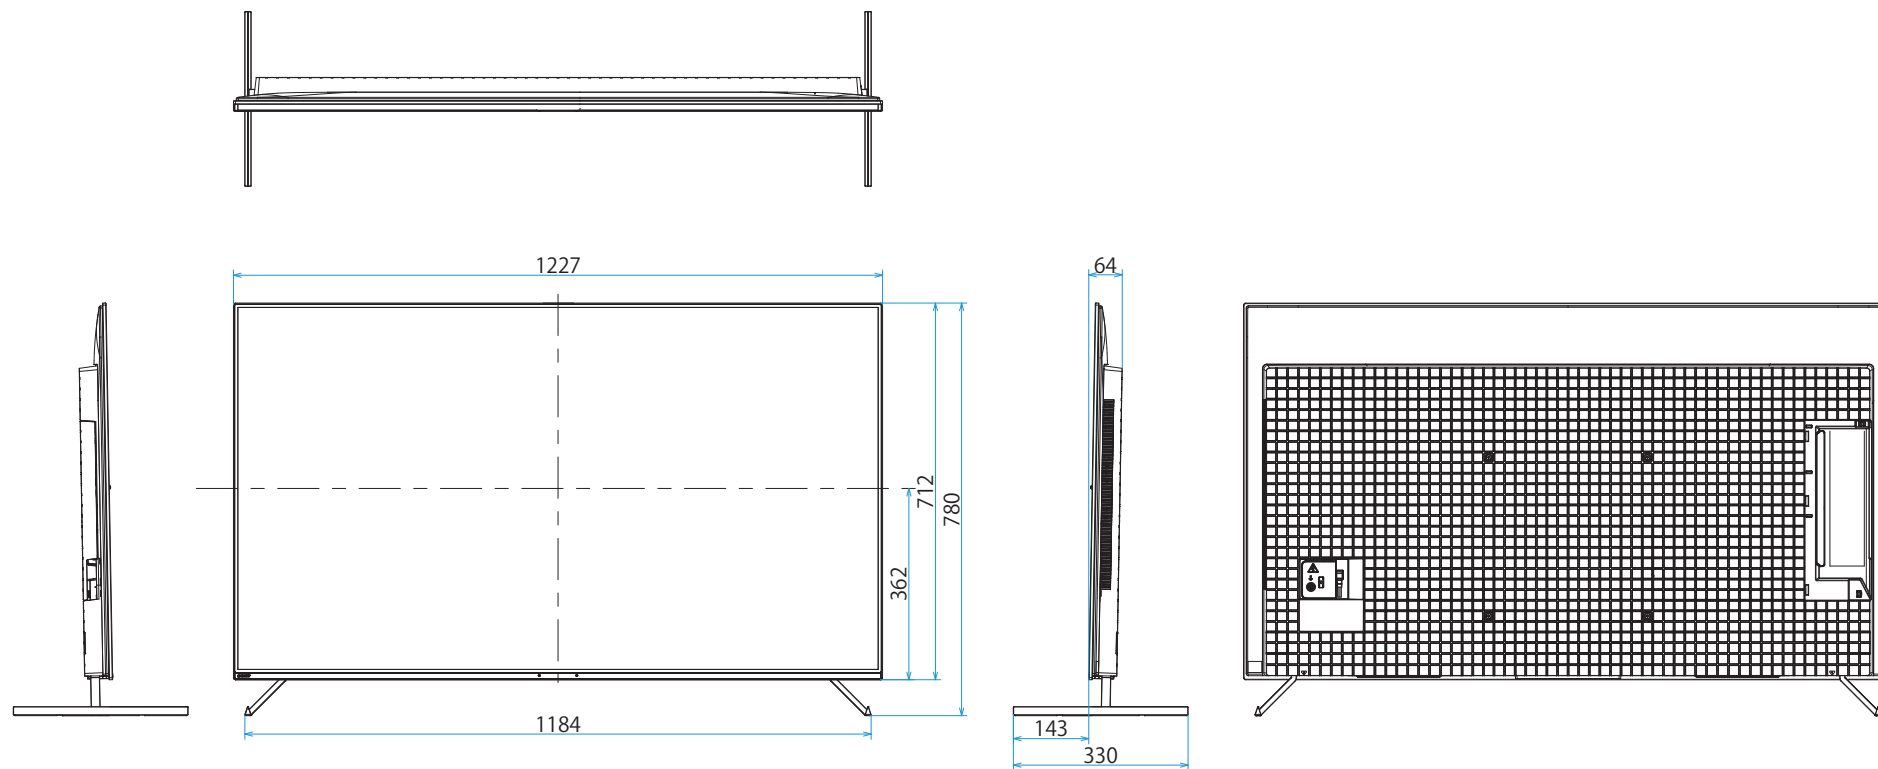

XRJ-55A80K

SONY

スタンドあり

単位：mm

スタンドあり(サウンドバーポジション)

スタンドあり(内側)

XRJ-55A80K

SONY

スタンドなし

単位：mm

壁掛けブラケット装着時  
(SU-WL850)