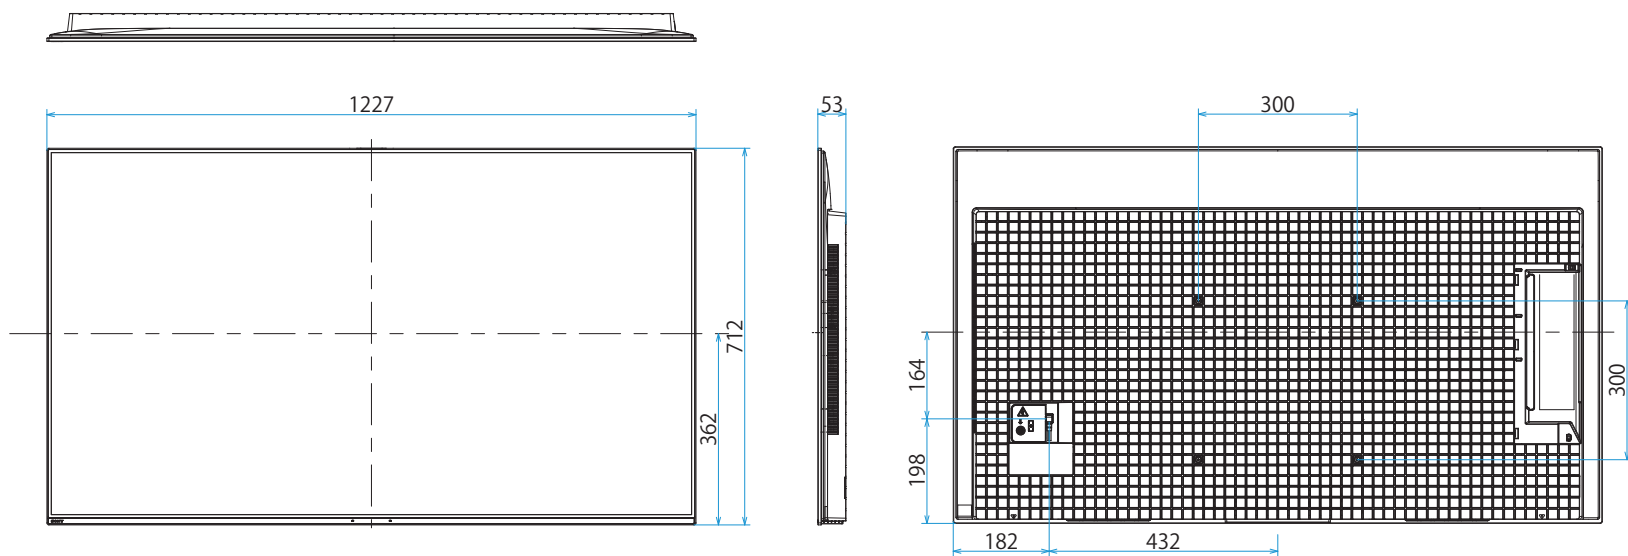

XRJ-55A80K

SONY

スタンドあり

単位：mm

スタンドあり(サウンドバーポジション)

スタンドあり(内側)

XRJ-55A80K

SONY

スタンドなし

単位：mm

壁掛けブラケット装着時  
(SU-WL850)