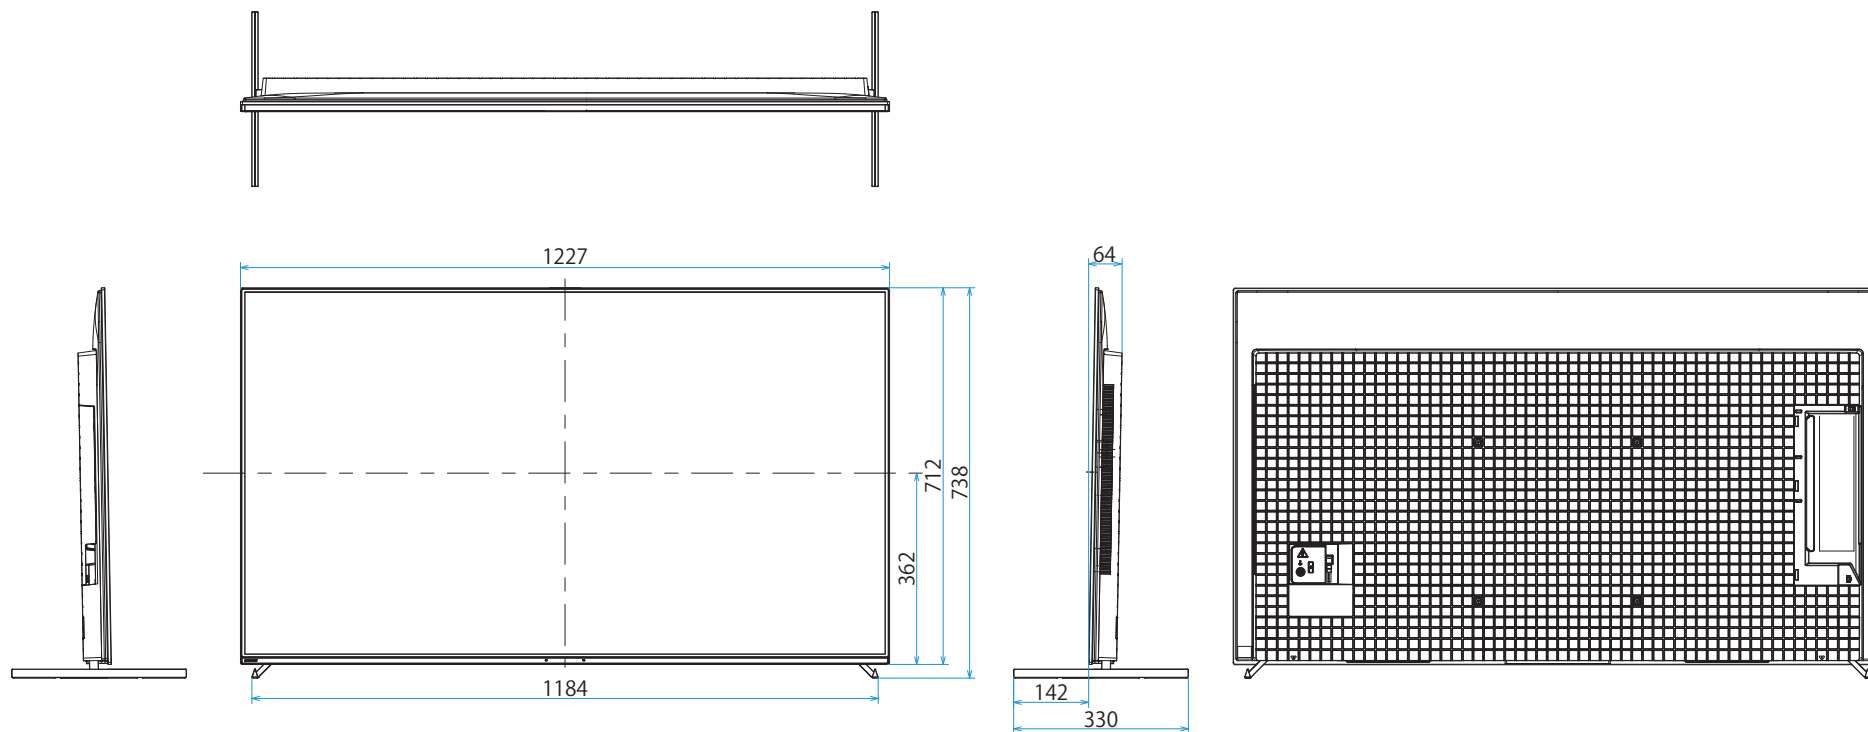

XRJ-55A80K

SONY

スタンドあり

単位：mm

スタンドあり(サウンドバーポジション)

スタンドあり(内側)

XRJ-55A80K

SONY

スタンドなし

単位：mm

壁掛けブラケット装着時  
(SU-WL850)