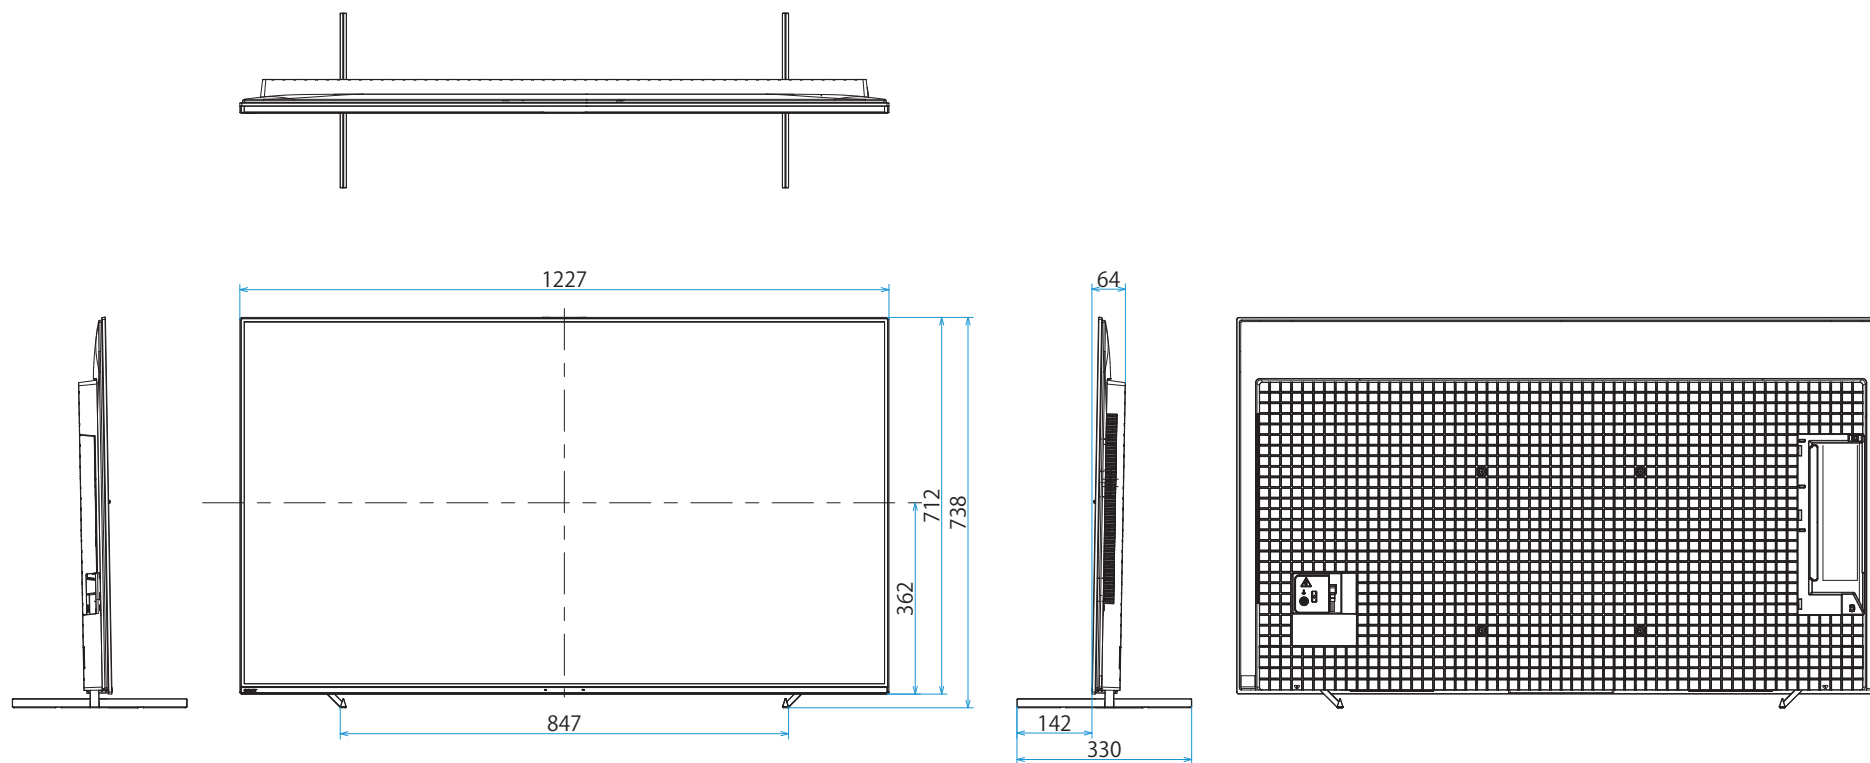

XRJ-55A80K

SONY

スタンドあり

単位：mm

スタンドあり(サウンドバーポジション)

スタンドあり(内側)

XRJ-55A80K

SONY

スタンドなし

単位：mm

壁掛けブラケット装着時  
(SU-WL850)