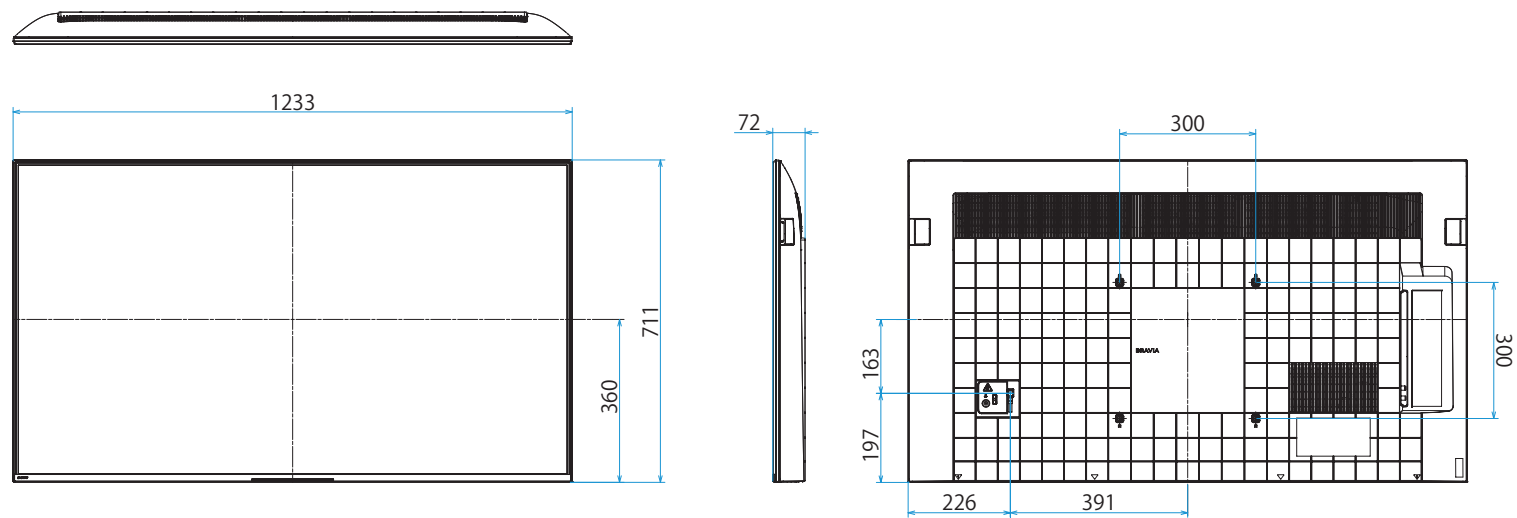

スタンドあり (外側)

XRJ-55X90K

SONY

スタンドあり (サウンドバーポジション)

単位：mm

XRJ-55X90K

SONY

スタンドなし

単位：mm

壁掛けブラケット装着時
(SU-WL850)