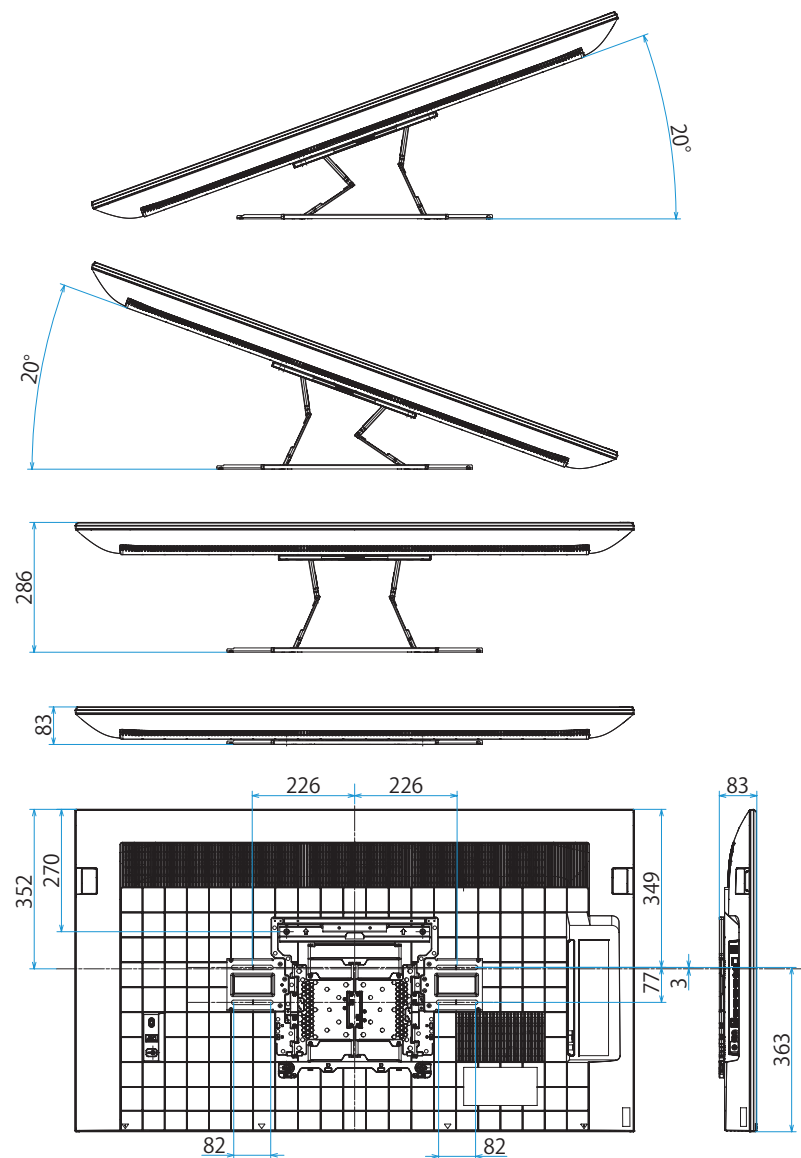

スタンドあり (外側)

XRJ-55X90K

SONY

スタンドあり (サウンドバーポジション)

単位：mm

XRJ-55X90K

SONY

スタンドなし

単位：mm

壁掛けブラケット装着時
(SU-WL850)