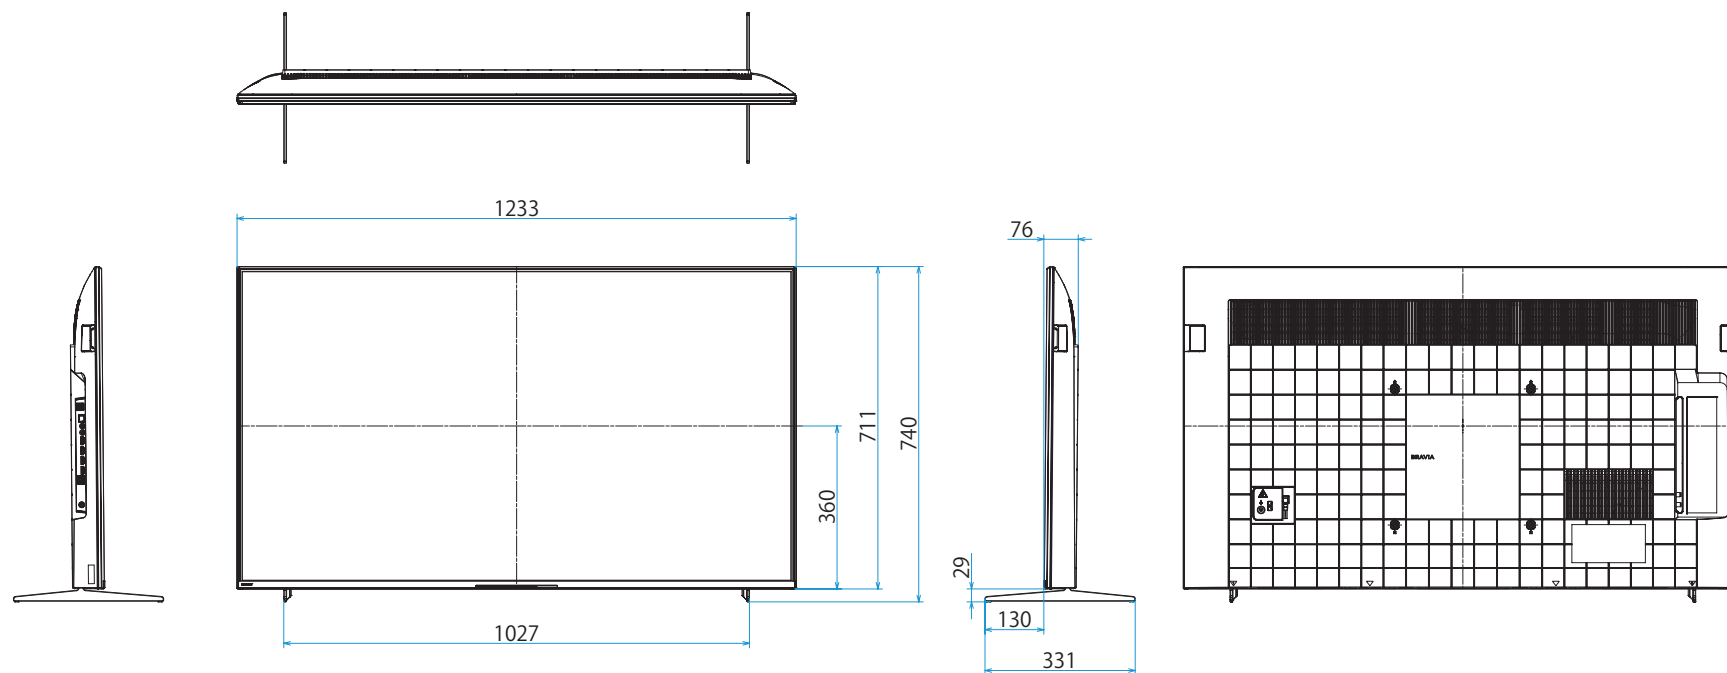

スタンドあり (外側)

XRJ-55X90K

SONY

スタンドあり (サウンドバーポジション)

単位：mm

XRJ-55X90K

SONY

スタンドなし

単位：mm

壁掛けブラケット装着時
(SU-WL850)