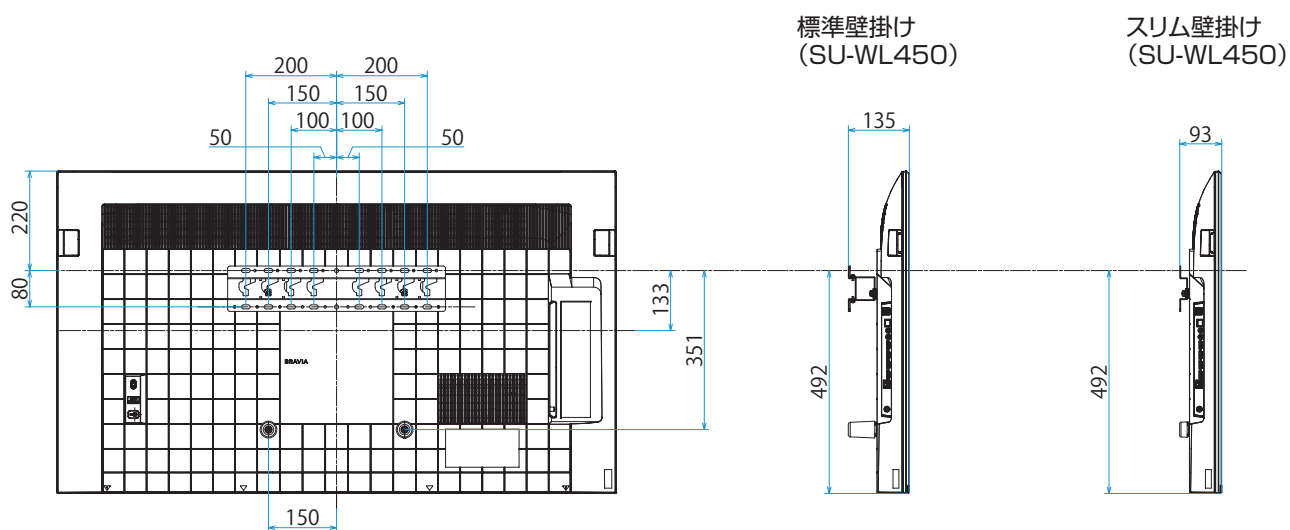

スタンドあり (外側)

XRJ-55X90K

SONY

スタンドあり (サウンドバーポジション)

単位：mm

XRJ-55X90K

SONY

スタンドなし

単位：mm

壁掛けブラケット装着時
(SU-WL850)