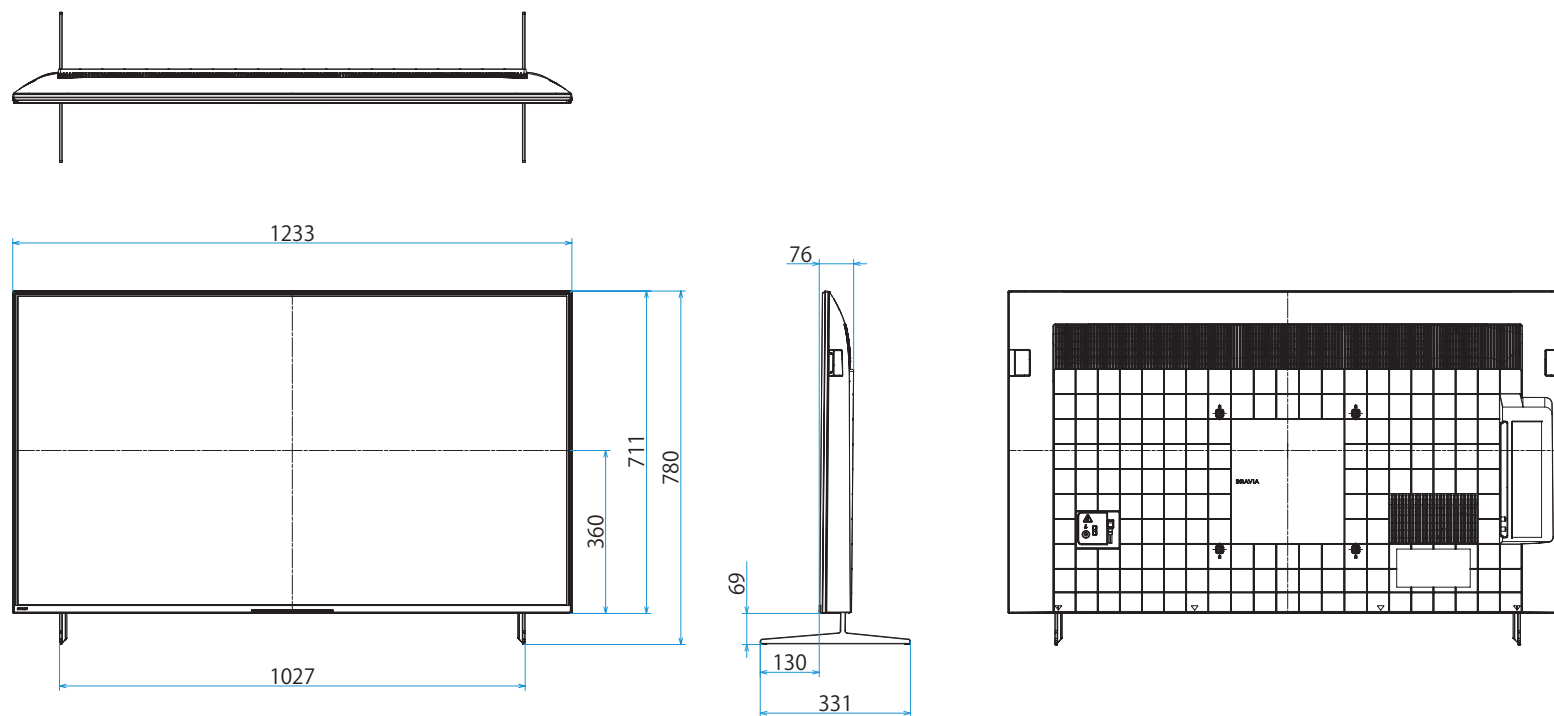

スタンドあり (外側)

XRJ-55X90K

SONY

スタンドあり (サウンドバーポジション)

単位：mm

XRJ-55X90K

SONY

スタンドなし

単位：mm

壁掛けブラケット装着時
(SU-WL850)