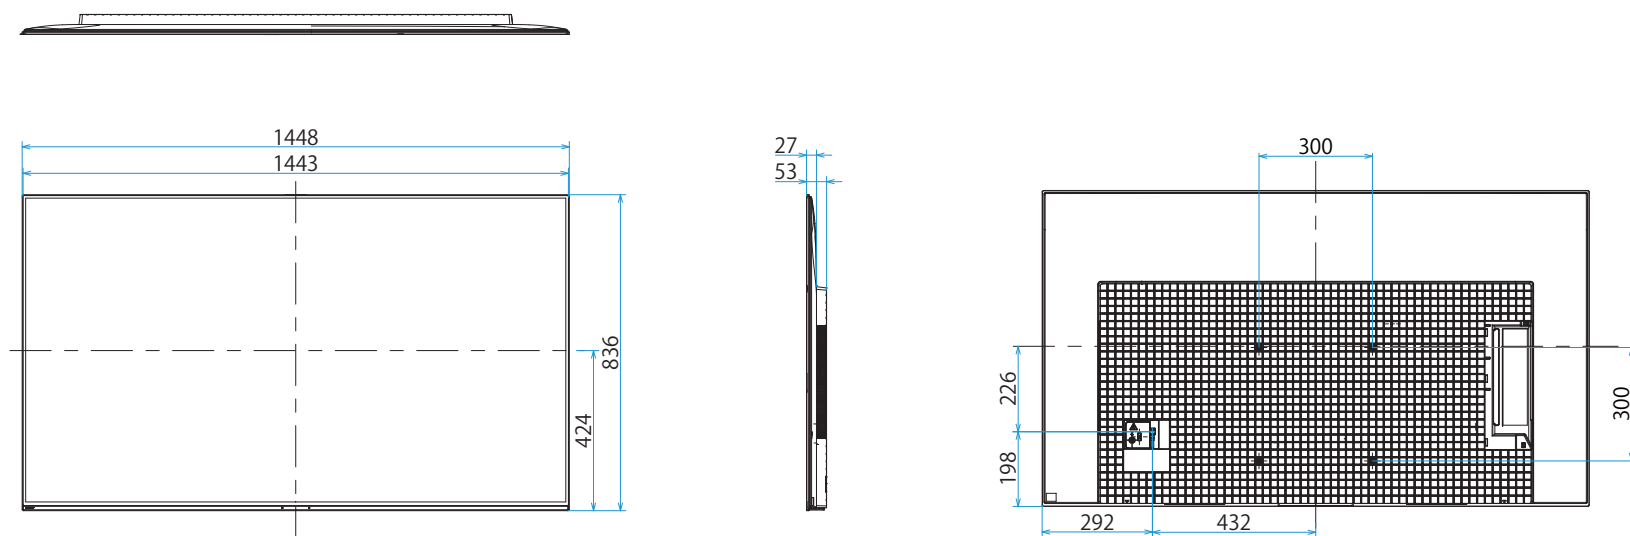

XRJ-65A80K

SONY

スタンドあり

単位：mm

XRJ-65A80K

SONY

スタンドあり(サウンドバーポジション)

単位：mm

XRJ-65A80K

SONY

スタンドあり(内側)

単位：mm

XRJ-65A80K

SONY

スタンドなし

単位：mm

標準壁掛け
(SU-WL450)

スリム壁掛け
(SU-WL450)

壁掛けブラケット装着時
(SU-WL850)