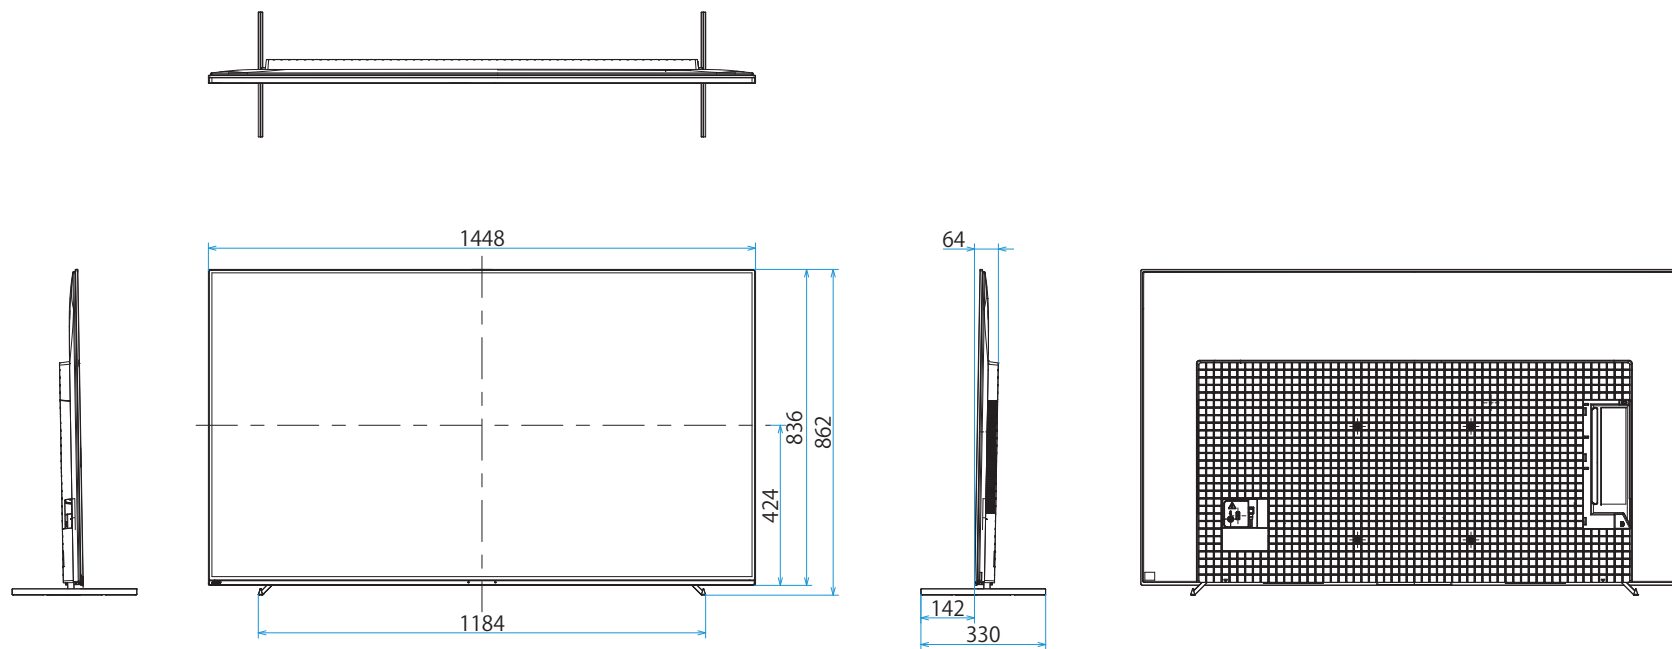

XRJ-65A80K

SONY

スタンドあり

単位：mm

XRJ-65A80K

SONY

スタンドあり(サウンドバーポジション)

単位：mm

XRJ-65A80K

SONY

スタンドあり(内側)

単位：mm

XRJ-65A80K

SONY

スタンドなし

単位：mm

標準壁掛け
(SU-WL450)

スリム壁掛け
(SU-WL450)

壁掛けブラケット装着時
(SU-WL850)