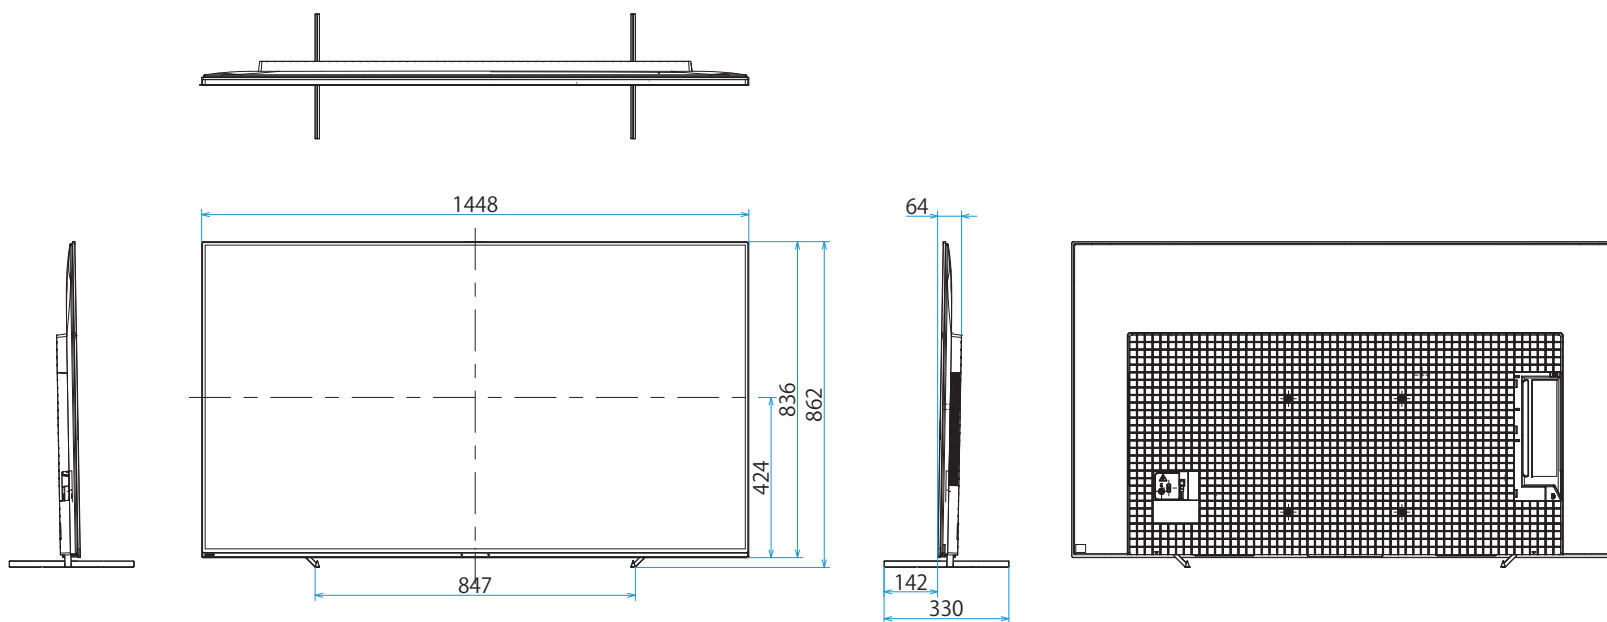

XRJ-65A80K

SONY

スタンドあり

単位：mm

XRJ-65A80K

SONY

スタンドあり(サウンドバーポジション)

単位：mm

XRJ-65A80K

SONY

スタンドあり(内側)

単位：mm

XRJ-65A80K

SONY

スタンドなし

単位：mm

標準壁掛け
(SU-WL450)

スリム壁掛け
(SU-WL450)

壁掛けブラケット装着時
(SU-WL850)