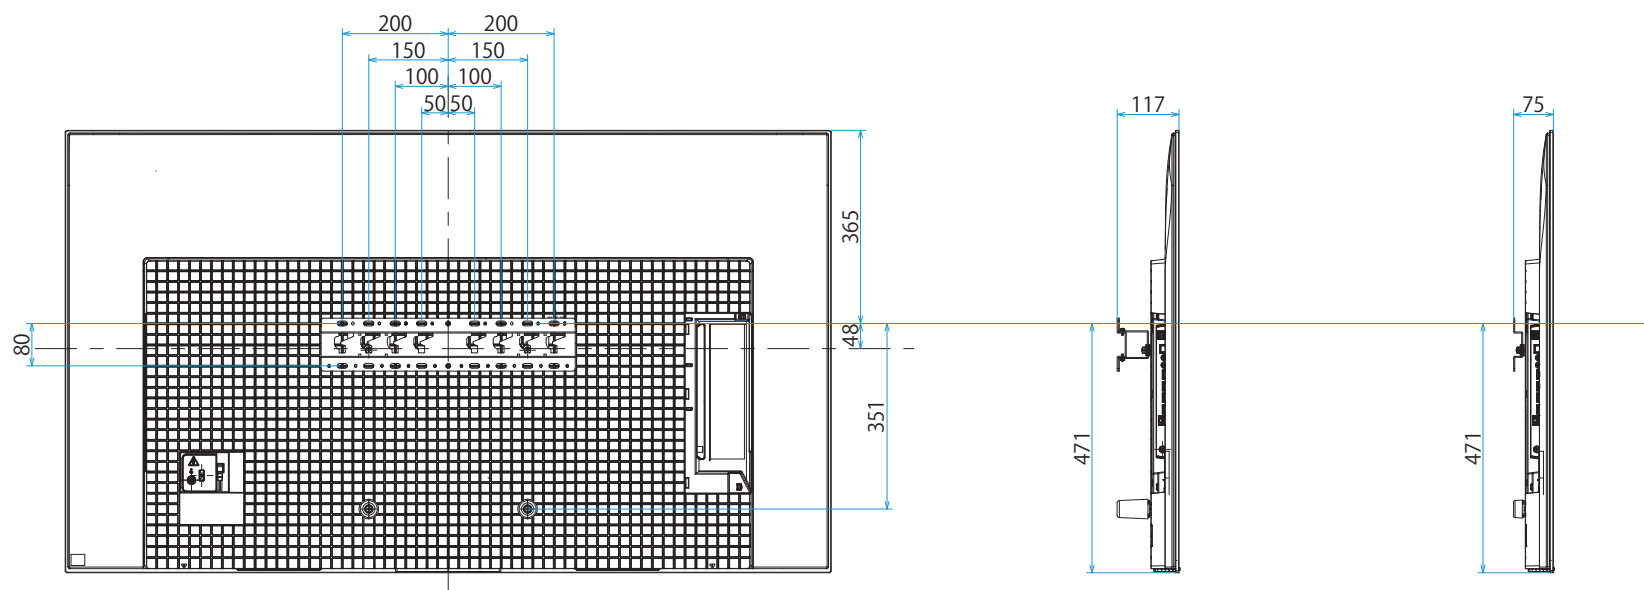

XRJ-65A80K

SONY

スタンドあり

単位：mm

XRJ-65A80K

SONY

スタンドあり(サウンドバーポジション)

単位：mm

XRJ-65A80K

SONY

スタンドあり(内側)

単位：mm

XRJ-65A80K

SONY

スタンドなし

単位：mm

標準壁掛け
(SU-WL450)

スリム壁掛け
(SU-WL450)

壁掛けブラケット装着時
(SU-WL850)