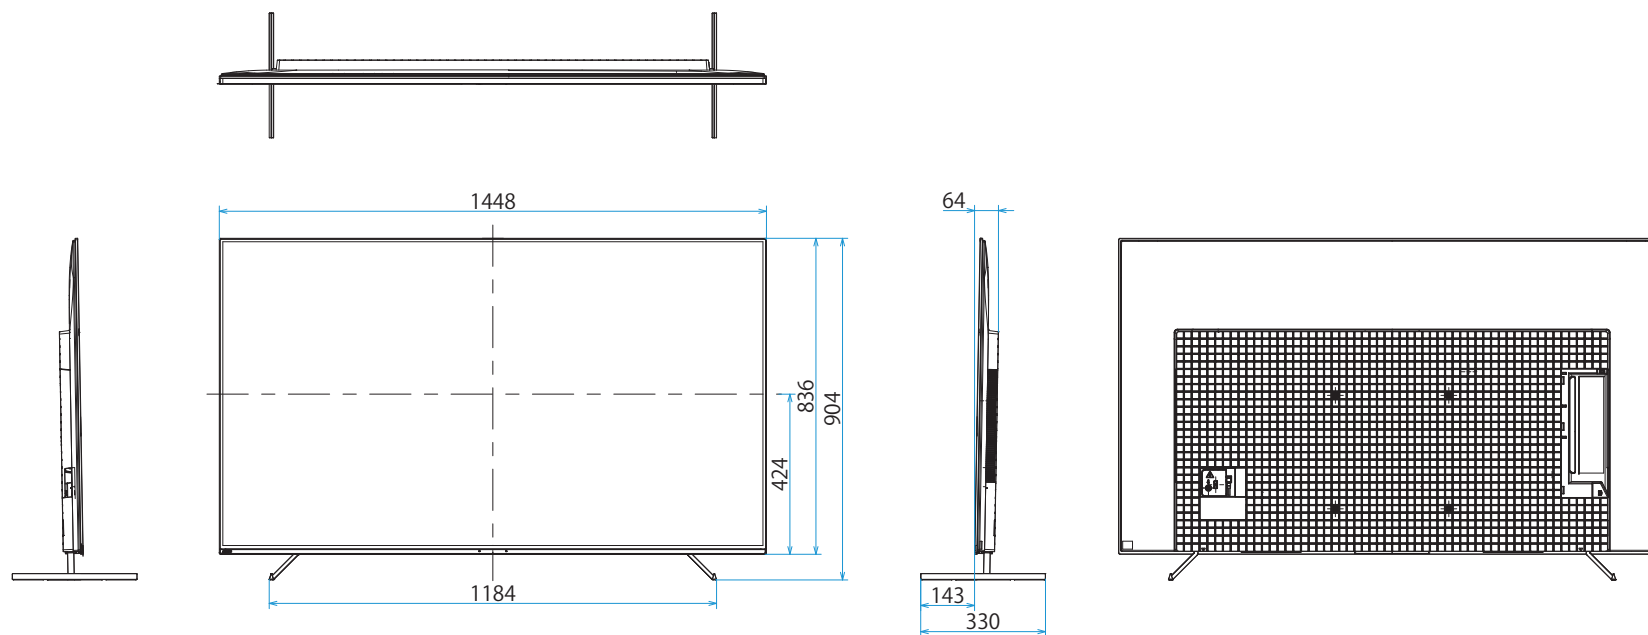

XRJ-65A80K

SONY

スタンドあり

単位：mm

XRJ-65A80K

SONY

スタンドあり(サウンドバーポジション)

単位：mm

XRJ-65A80K

SONY

スタンドあり(内側)

単位：mm

XRJ-65A80K

SONY

スタンドなし

単位：mm

標準壁掛け
(SU-WL450)

スリム壁掛け
(SU-WL450)

壁掛けブラケット装着時
(SU-WL850)