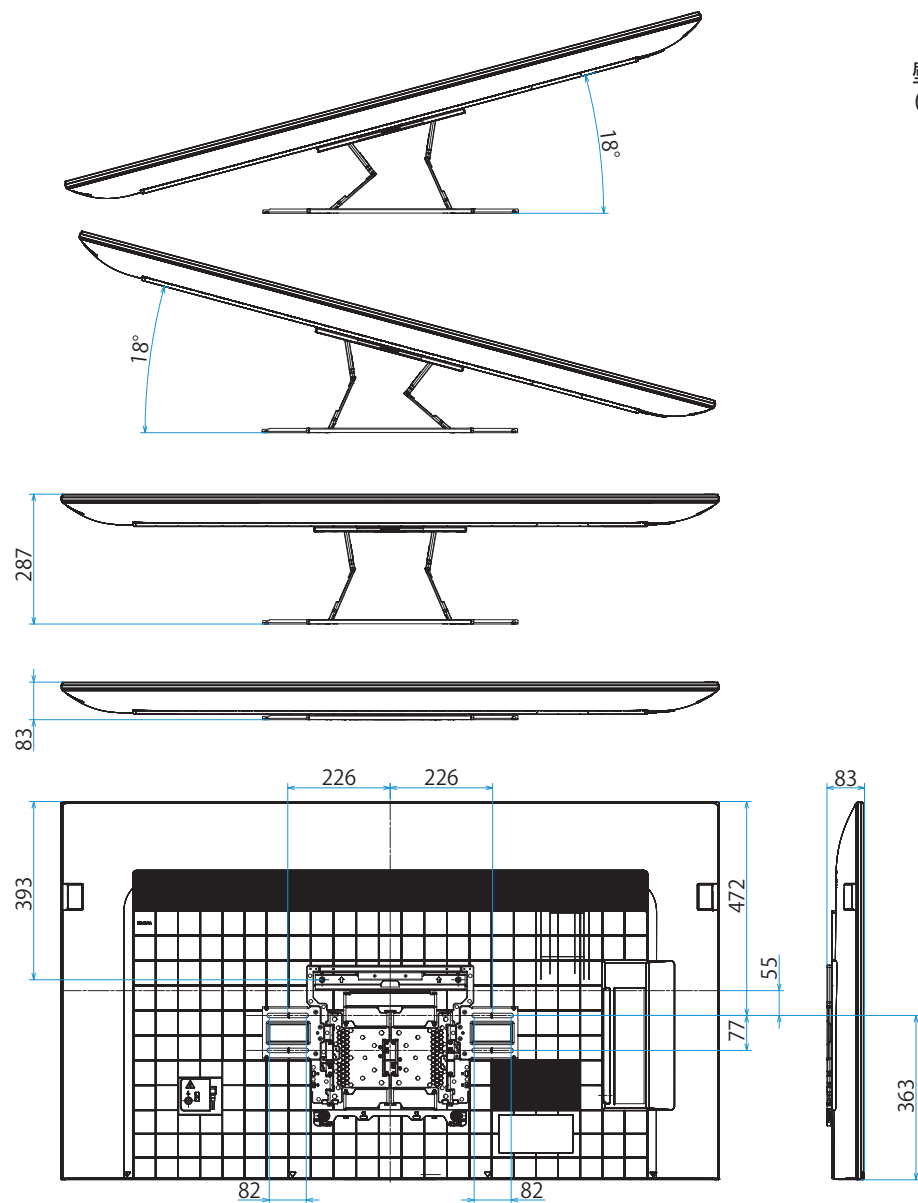

スタンドあり (外側)

スタンドあり (サウンドバーポジション)

XRJ-65X90K

SONY

スタンドなし

単位：mm

壁掛けブラケット装着時
(SU-WL850)