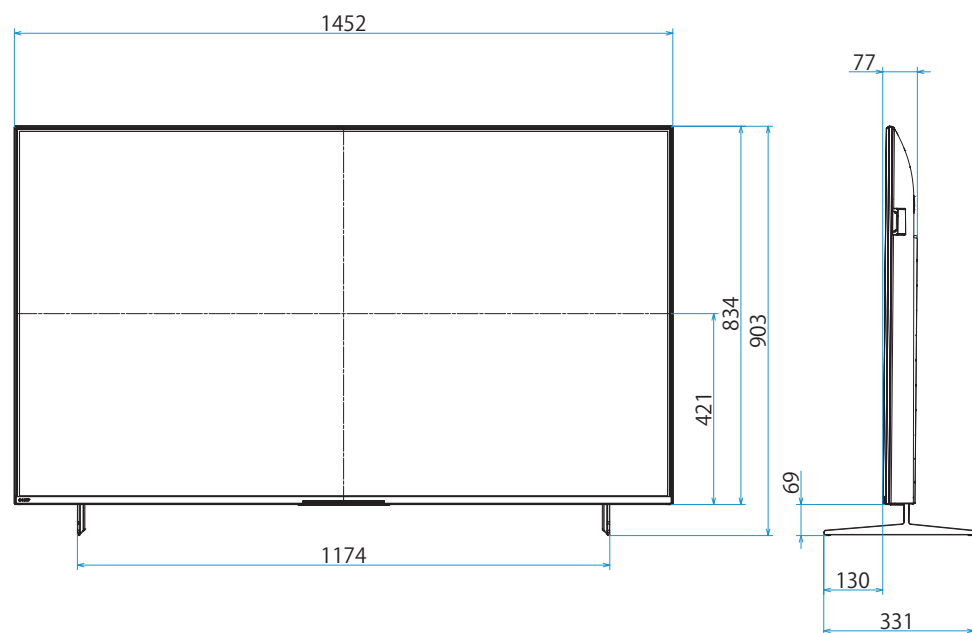

スタンドあり (外側)

スタンドあり (サウンドバーポジション)

XRJ-65X90K

SONY

スタンドなし

単位：mm

壁掛けブラケット装着時
(SU-WL850)