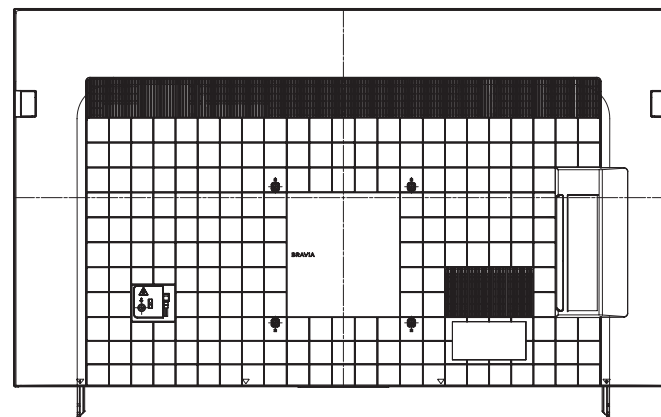

スタンドあり (外側)

スタンドあり (サウンドバーポジション)

XRJ-65X90K

SONY

スタンドなし

単位：mm

壁掛けブラケット装着時
(SU-WL850)