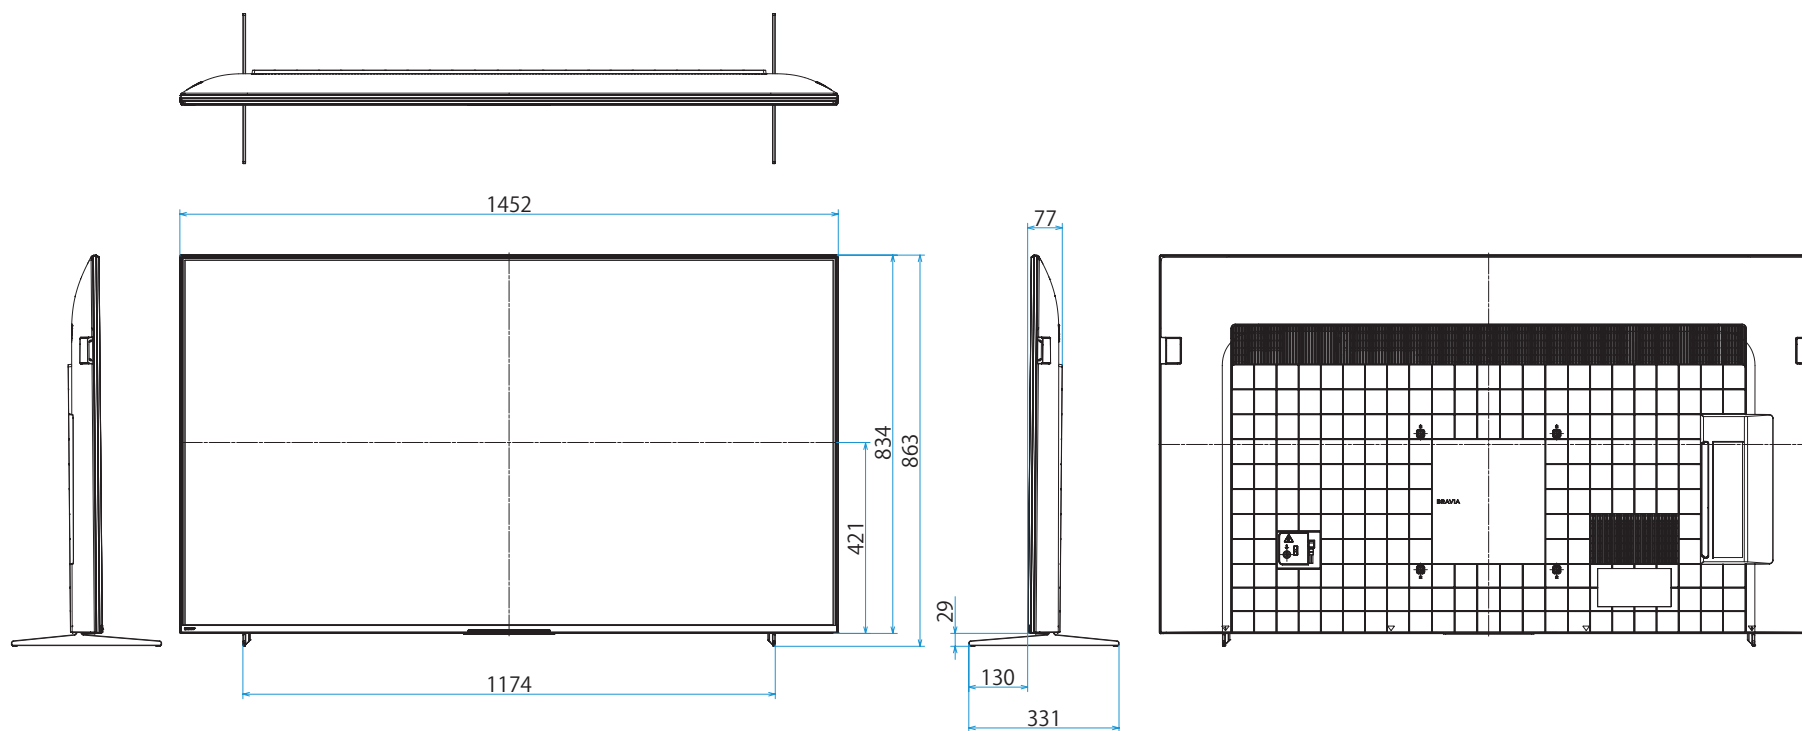

スタンドあり (外側)

スタンドあり (サウンドバーポジション)

XRJ-65X90K

SONY

スタンドなし

単位：mm

壁掛けブラケット装着時
(SU-WL850)