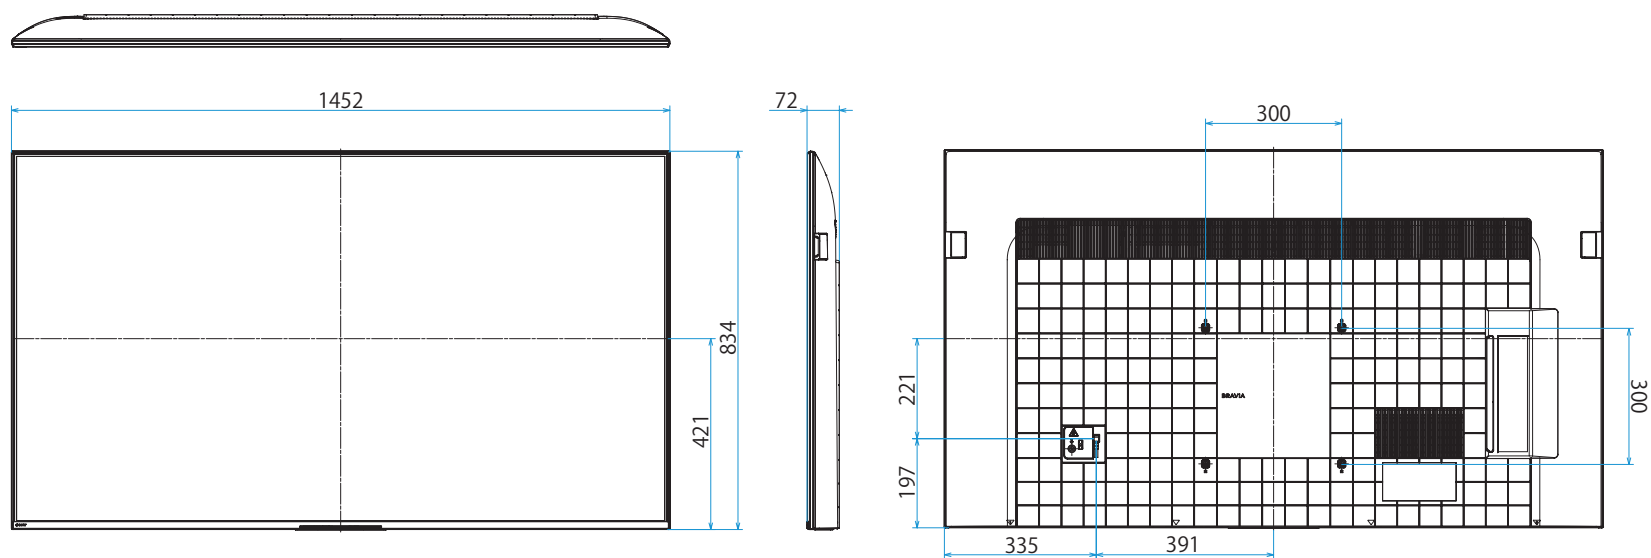

スタンドあり (外側)

スタンドあり (サウンドバーポジション)

XRJ-65X90K

SONY

スタンドなし

単位：mm

壁掛けブラケット装着時
(SU-WL850)