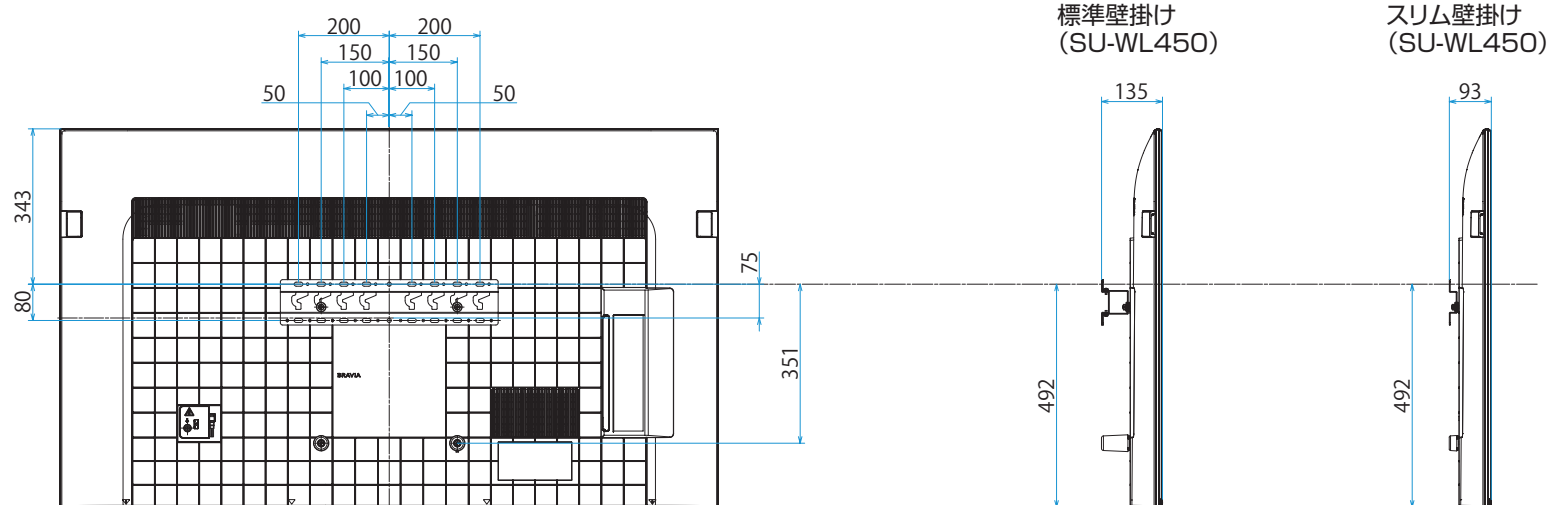

スタンドあり (外側)

スタンドあり (サウンドバーポジション)

XRJ-65X90K

SONY

スタンドなし

単位：mm

壁掛けブラケット装着時
(SU-WL850)