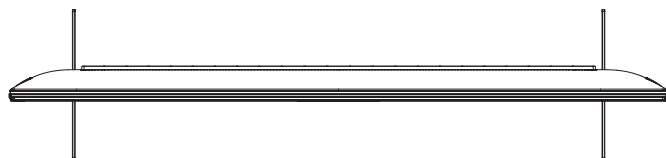

スタンドあり (外側)

スタンドあり (サウンドバーポジション)

XRJ-65X90K

SONY

スタンドなし

単位：mm

壁掛けブラケット装着時
(SU-WL850)