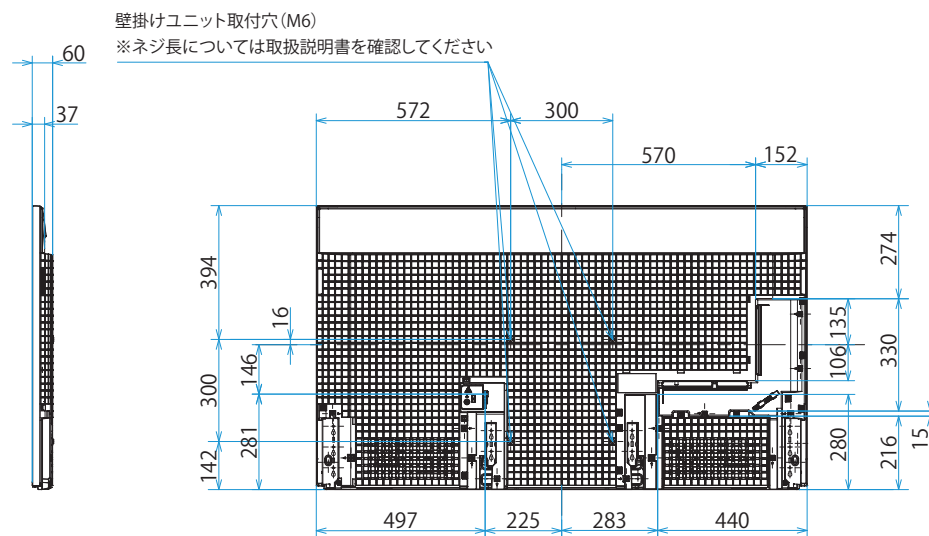

スタンドあり (外側)

スタンドあり (サウンドバーポジション)

XRJ-65X95K

SONY

スタンドあり（内側ポジション）

単位：mm

スタンドなし

壁掛けブラケット装着時
(SU-WL850)