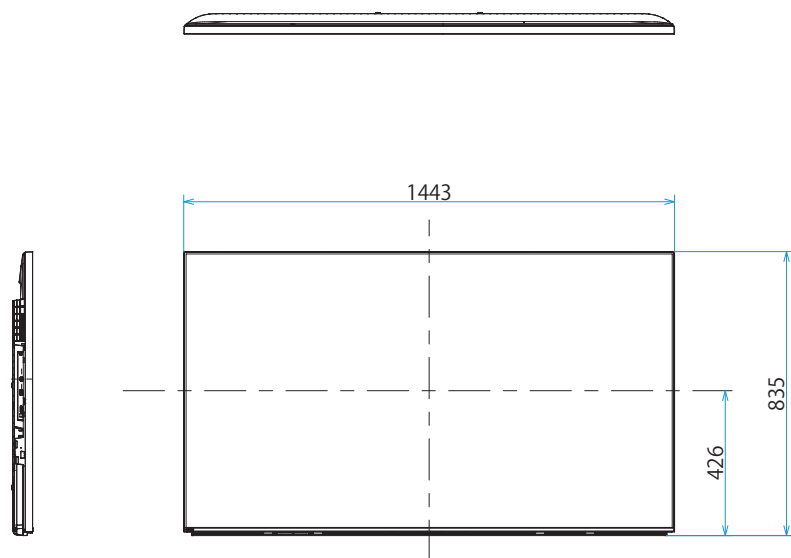

スタンドあり (外側)

スタンドあり (サウンドバーポジション)

XRJ-65X95K

SONY

スタンドあり（内側ポジション）

単位：mm

スタンドなし

壁掛けブラケット装着時
(SU-WL850)