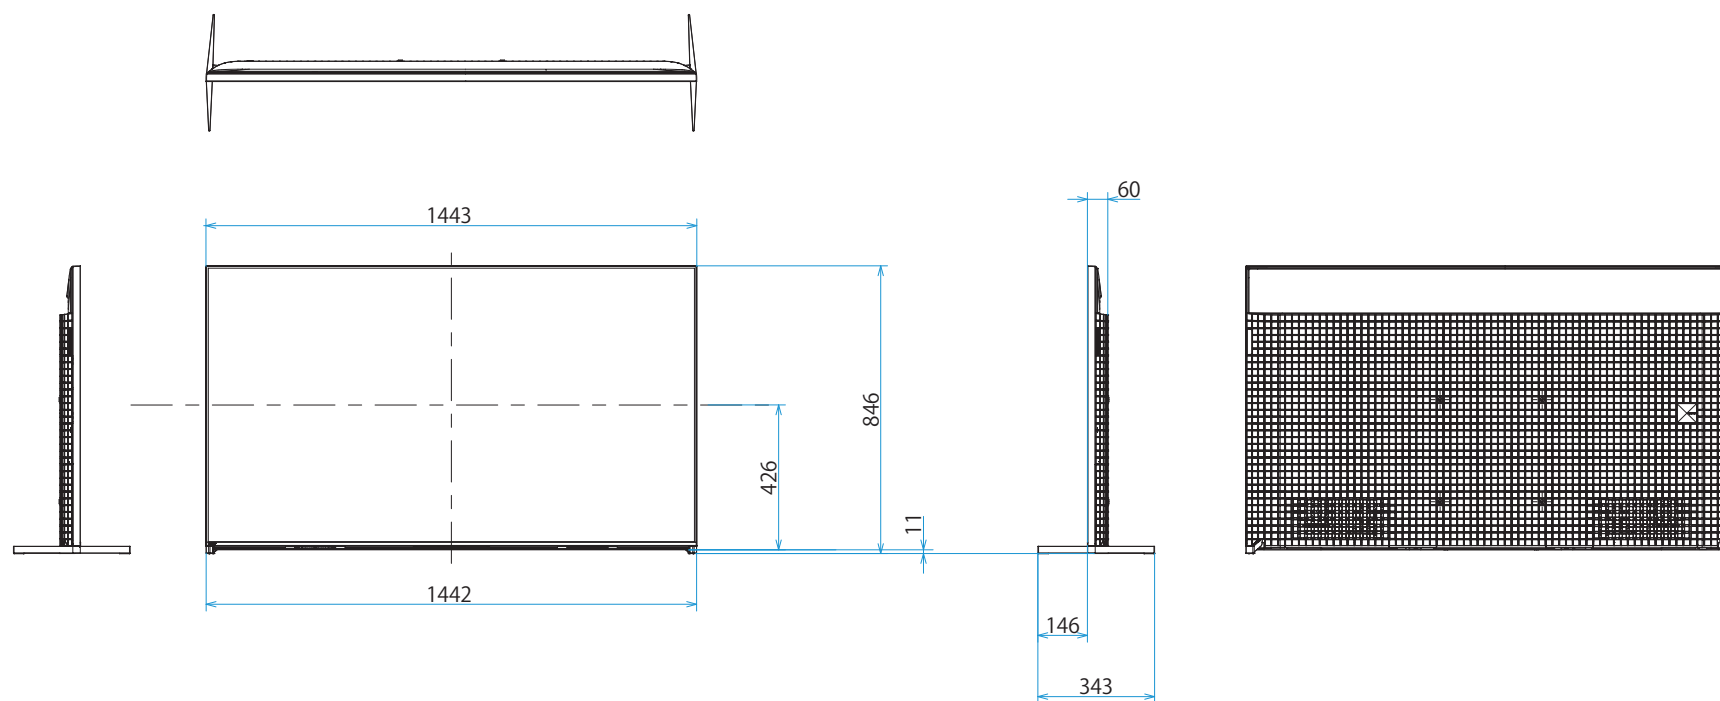

スタンドあり (外側)

スタンドあり (サウンドバーポジション)

XRJ-65X95K

SONY

スタンドあり（内側ポジション）

単位：mm

スタンドなし

壁掛けブラケット装着時
(SU-WL850)