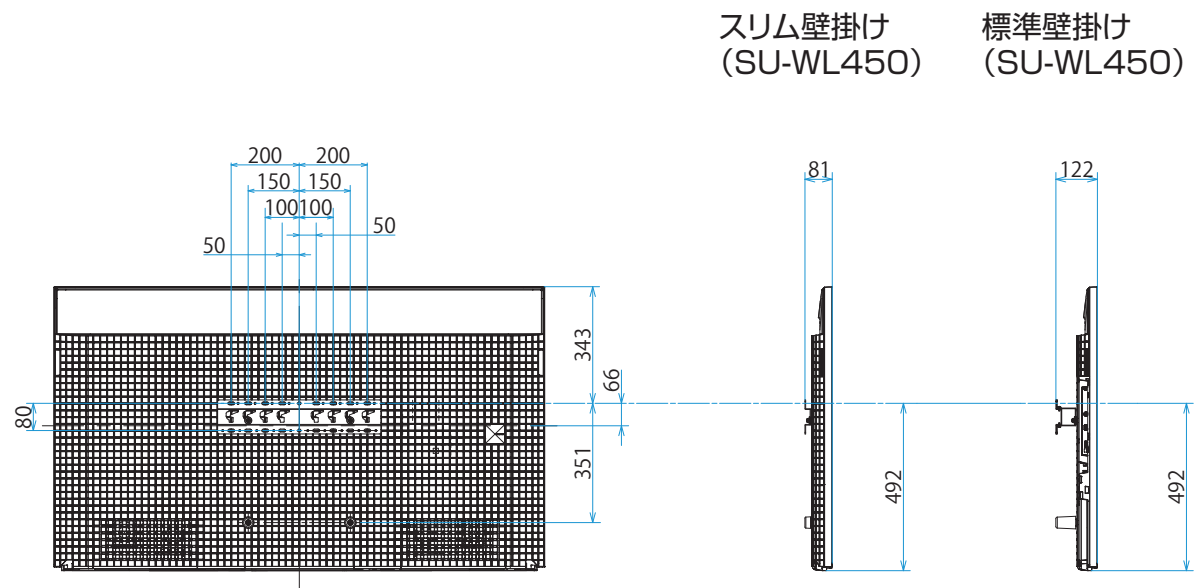

スタンドあり (外側)

スタンドあり (サウンドバーポジション)

XRJ-65X95K

SONY

スタンドあり（内側ポジション）

単位：mm

スタンドなし

壁掛けブラケット装着時
(SU-WL850)