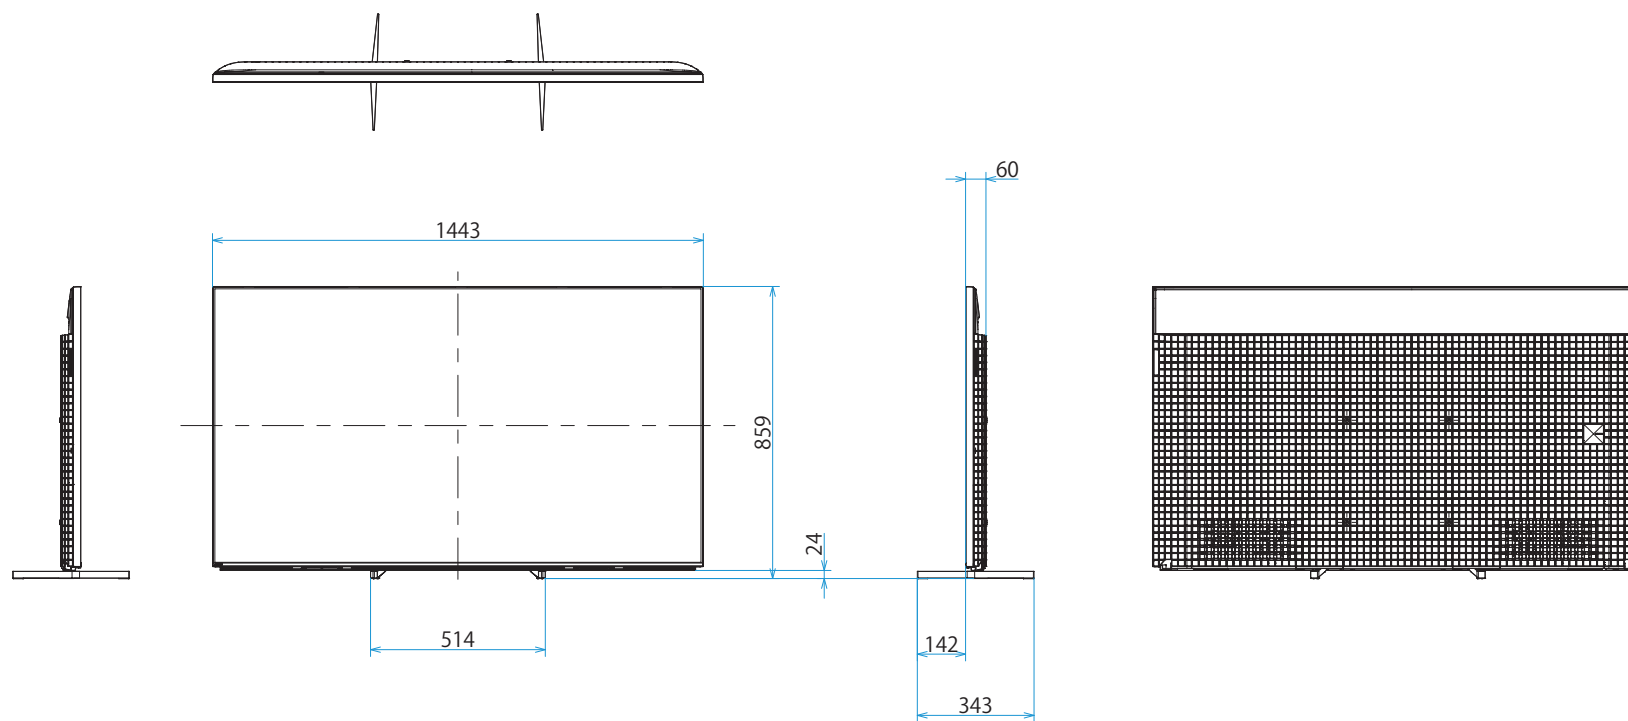

スタンドあり (外側)

スタンドあり (サウンドバーポジション)

XRJ-65X95K

SONY

スタンドあり（内側ポジション）

単位：mm

スタンドなし

壁掛けブラケット装着時
(SU-WL850)