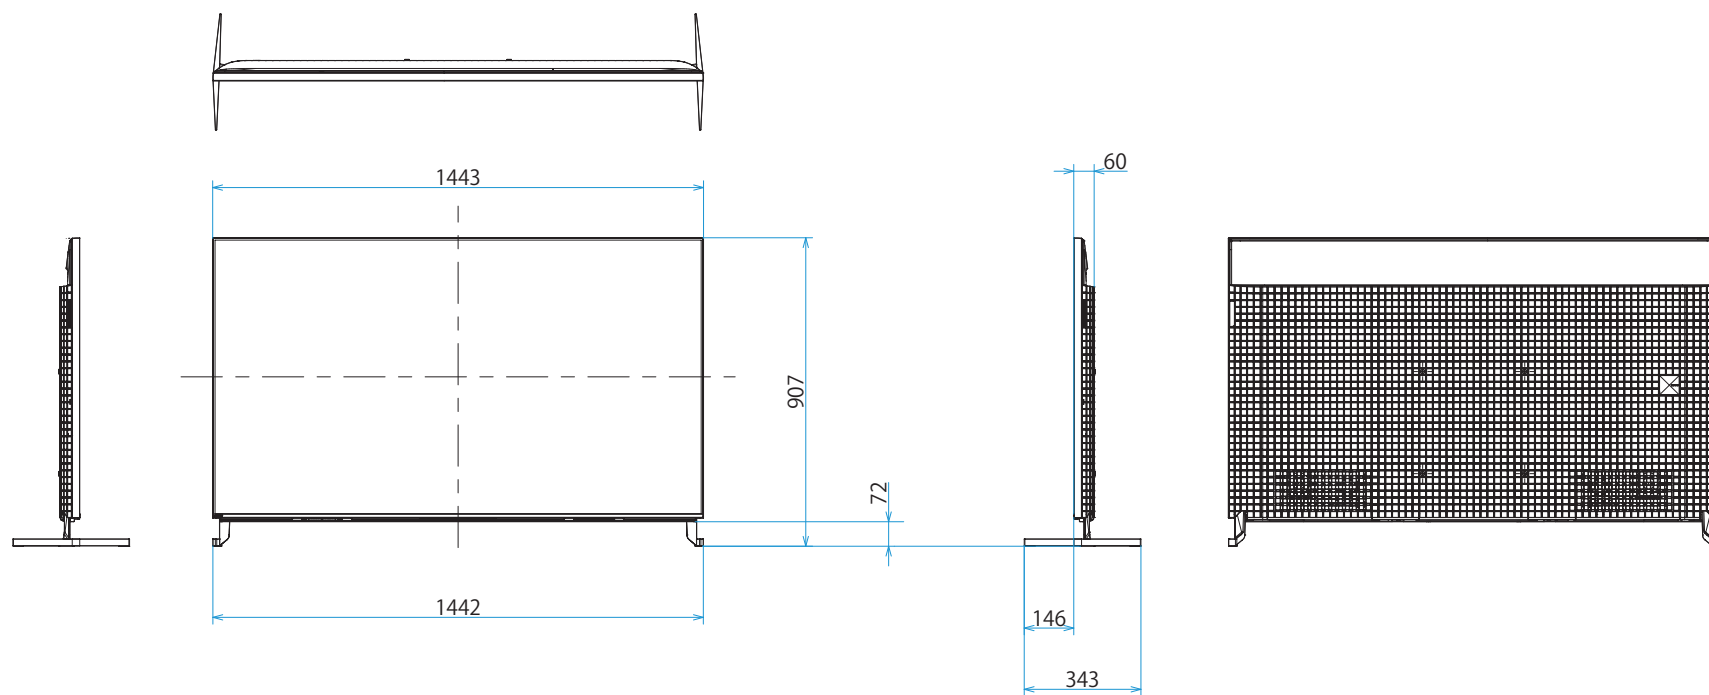

スタンドあり (外側)

スタンドあり (サウンドバーポジション)

XRJ-65X95K

SONY

スタンドあり（内側ポジション）

単位：mm

スタンドなし

壁掛けブラケット装着時
(SU-WL850)