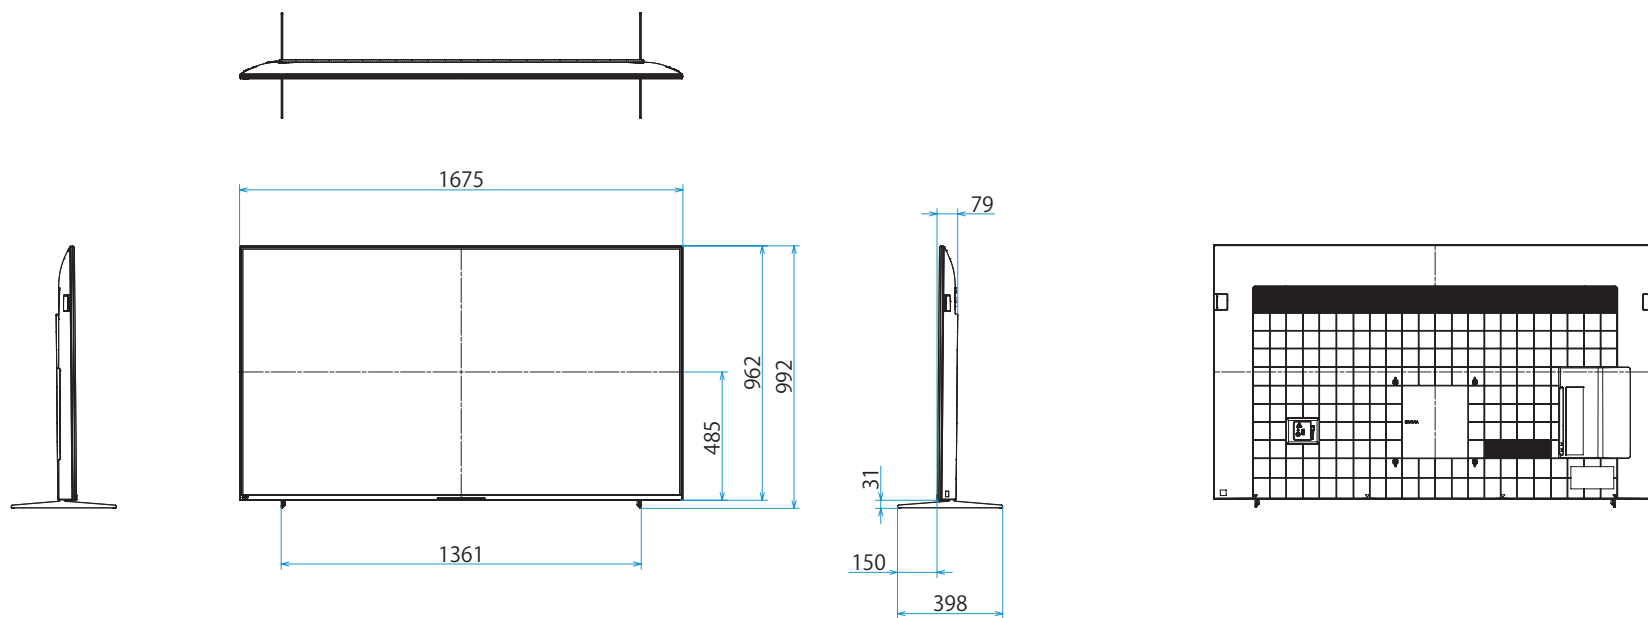

スタンドあり（外側）

XRJ-75X90K

SONY

スタンドあり (サウンドバーポジション)

単位：mm

XRJ-75X90K

SONY

スタンドなし

単位：mm

壁掛けブラケット装着時
(SU-WL850)