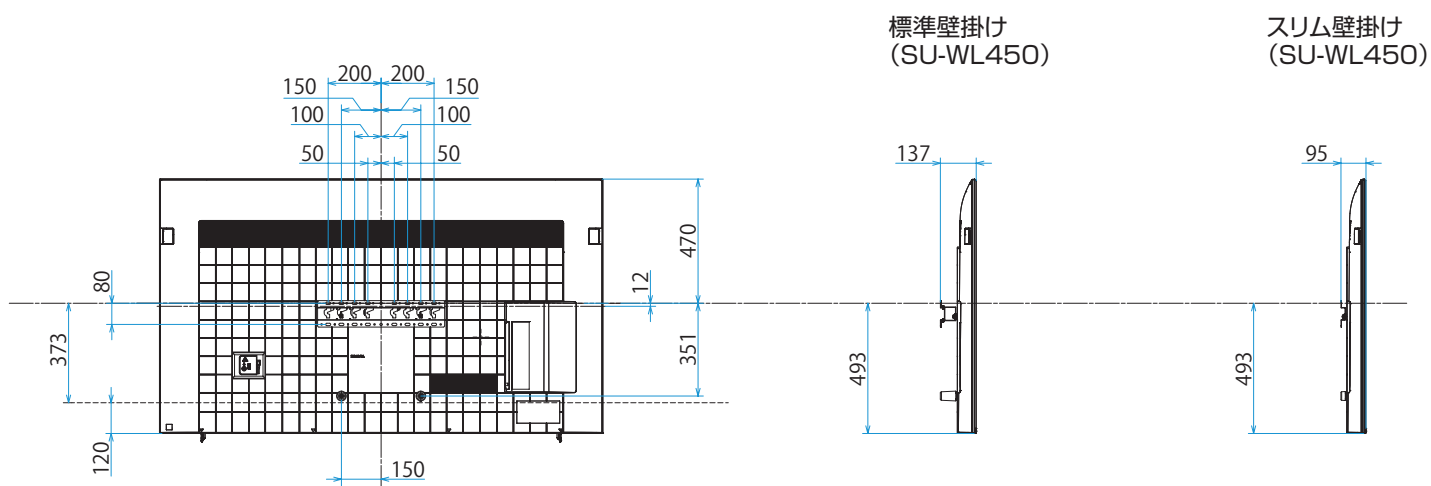

スタンドあり（外側）

XRJ-75X90K

SONY

スタンドあり (サウンドバーポジション)

単位：mm

XRJ-75X90K

SONY

スタンドなし

単位：mm

壁掛けブラケット装着時
(SU-WL850)