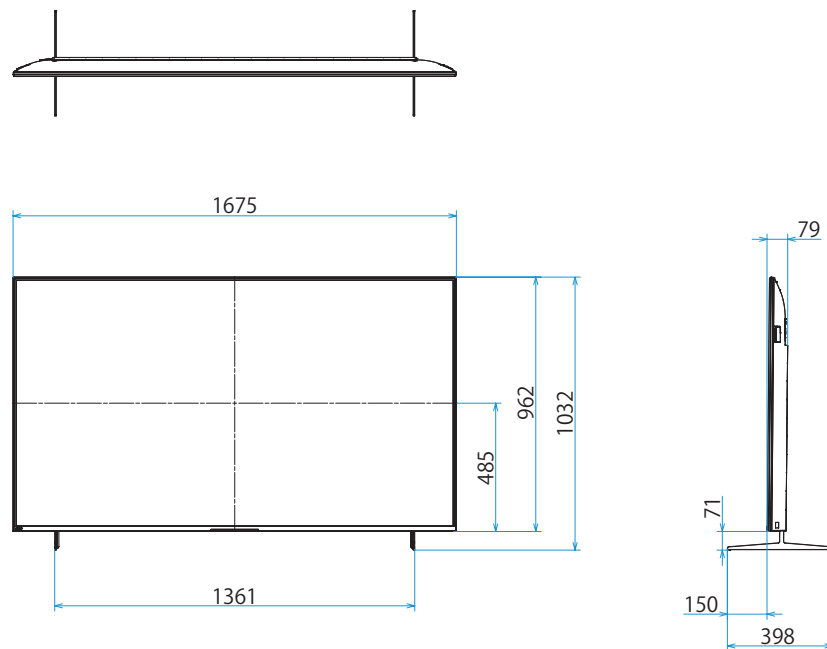

スタンドあり（外側）

XRJ-75X90K

SONY

スタンドあり (サウンドバーポジション)

単位：mm

XRJ-75X90K

SONY

スタンドなし

単位：mm

壁掛けブラケット装着時
(SU-WL850)