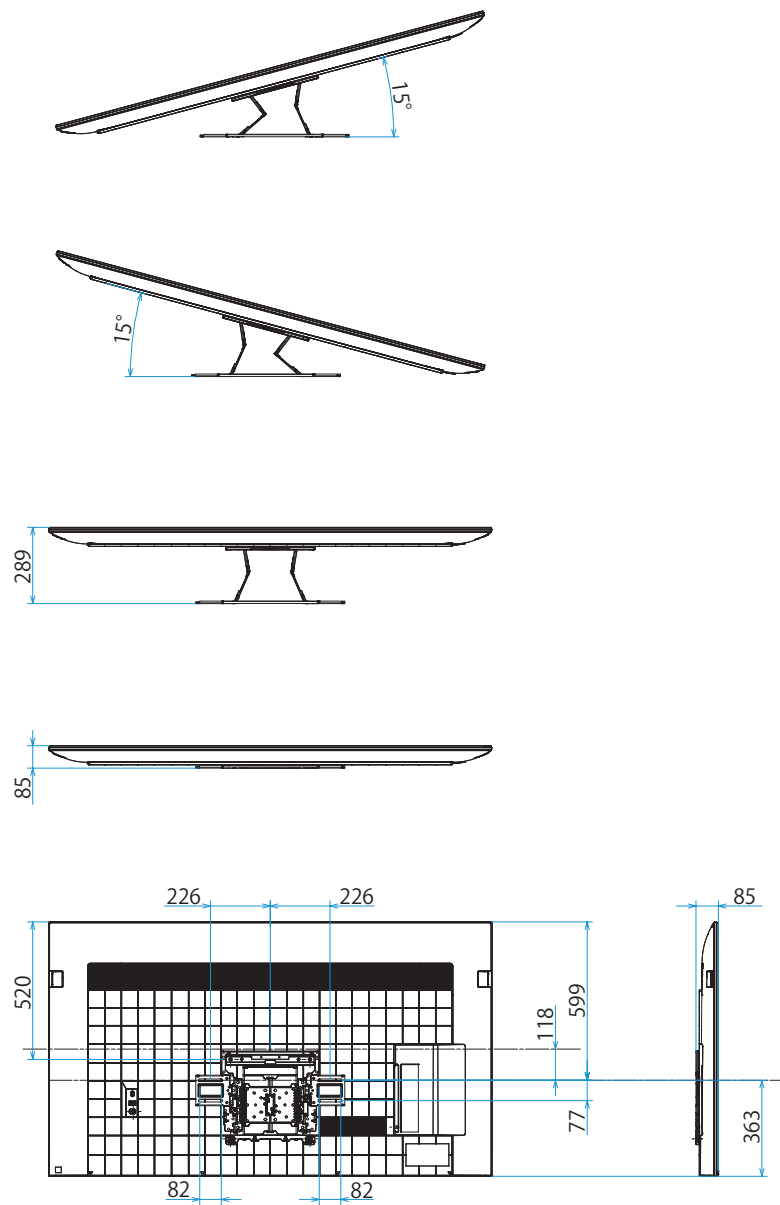

スタンドあり（外側）

XRJ-75X90K

SONY

スタンドあり (サウンドバーポジション)

単位：mm

XRJ-75X90K

SONY

スタンドなし

単位：mm

壁掛けブラケット装着時
(SU-WL850)