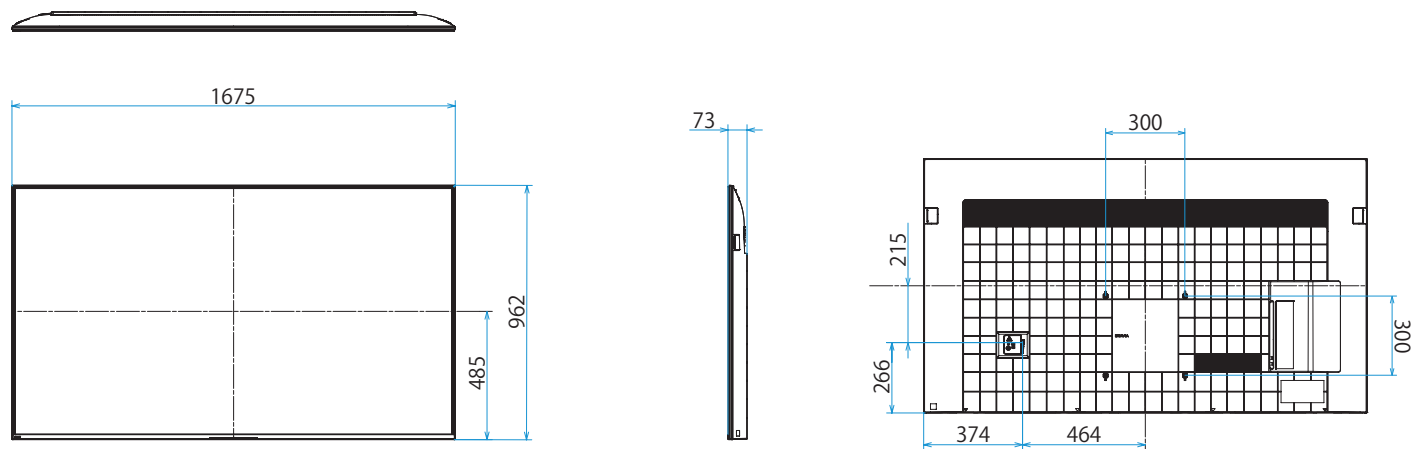

スタンドあり（外側）

XRJ-75X90K

SONY

スタンドあり (サウンドバーポジション)

単位：mm

XRJ-75X90K

SONY

スタンドなし

単位：mm

壁掛けブラケット装着時
(SU-WL850)