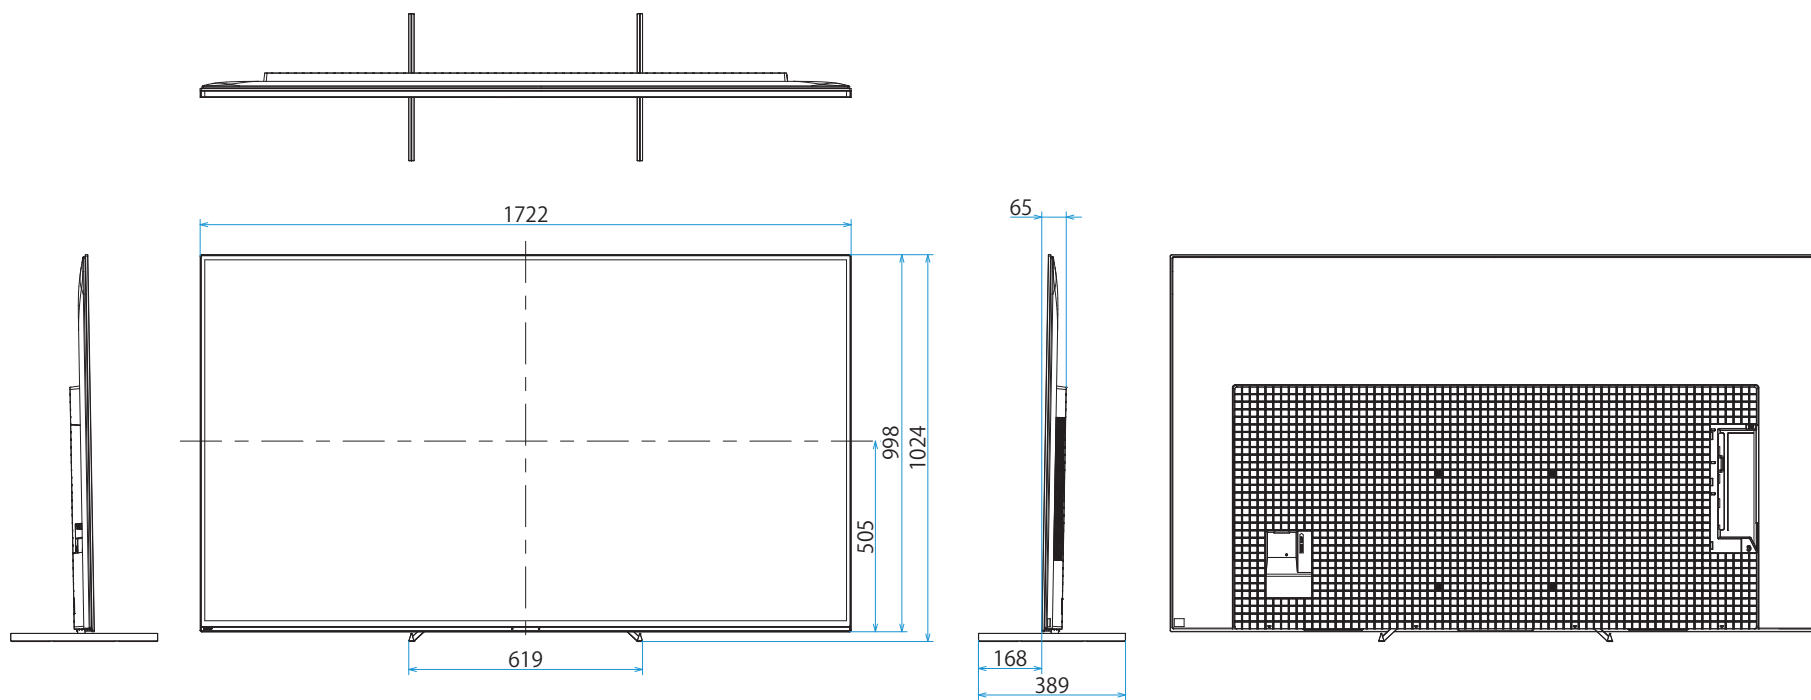

スタンドあり(外側)

スタンドあり(サウンドバーポジション)

スタンドあり(内側)

スタンドなし

標準壁掛け
(SU-WL450)

スリム壁掛け
(SU-WL450)

壁掛けブラケット装着時
(SU-WL850)