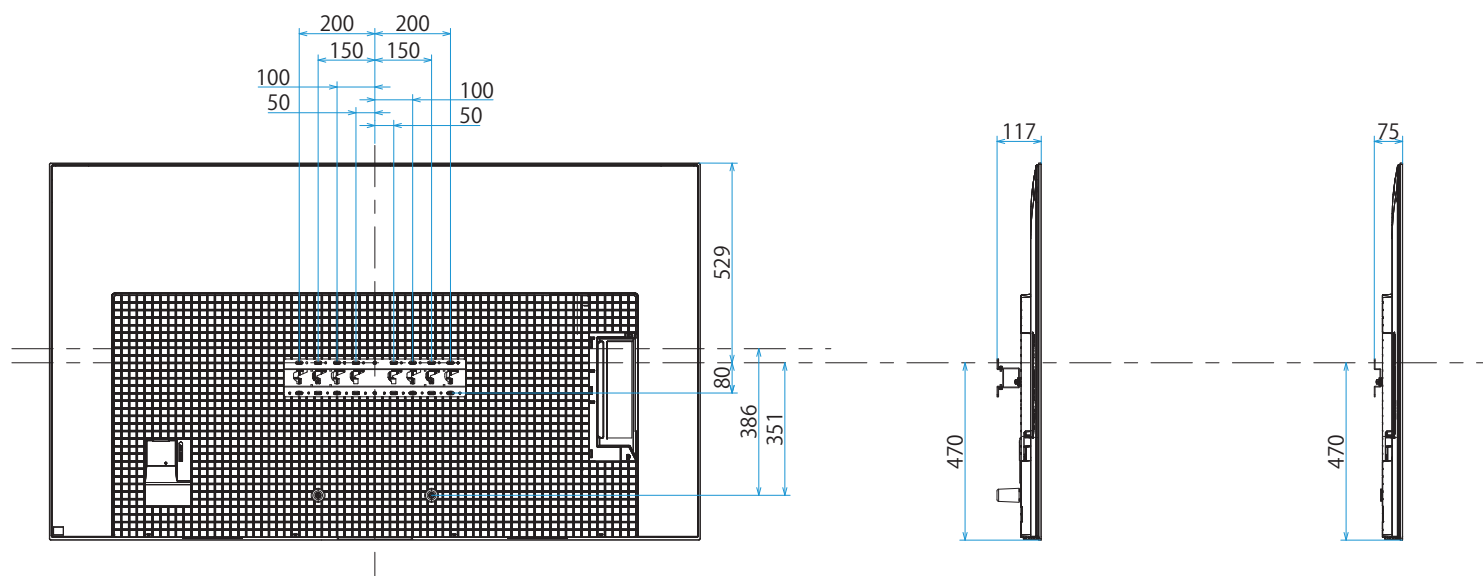

スタンドあり(外側)

スタンドあり(サウンドバーポジション)

スタンドあり(内側)

スタンドなし

標準壁掛け
(SU-WL450)

スリム壁掛け
(SU-WL450)

壁掛けブラケット装着時
(SU-WL850)