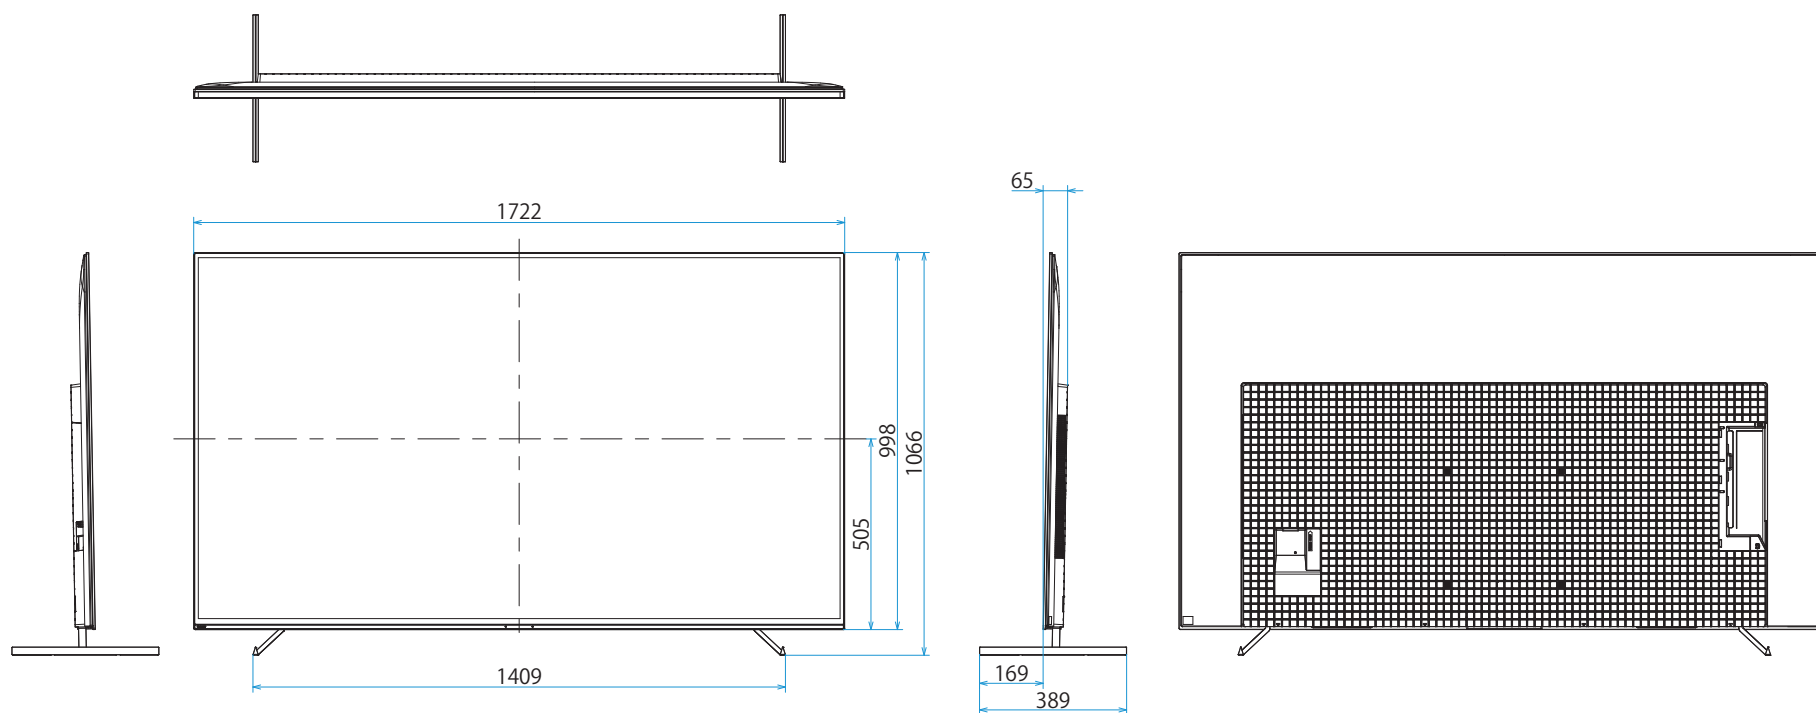

スタンドあり(外側)

スタンドあり(サウンドバーポジション)

スタンドあり(内側)

スタンドなし

標準壁掛け
(SU-WL450)

スリム壁掛け
(SU-WL450)

壁掛けブラケット装着時
(SU-WL850)