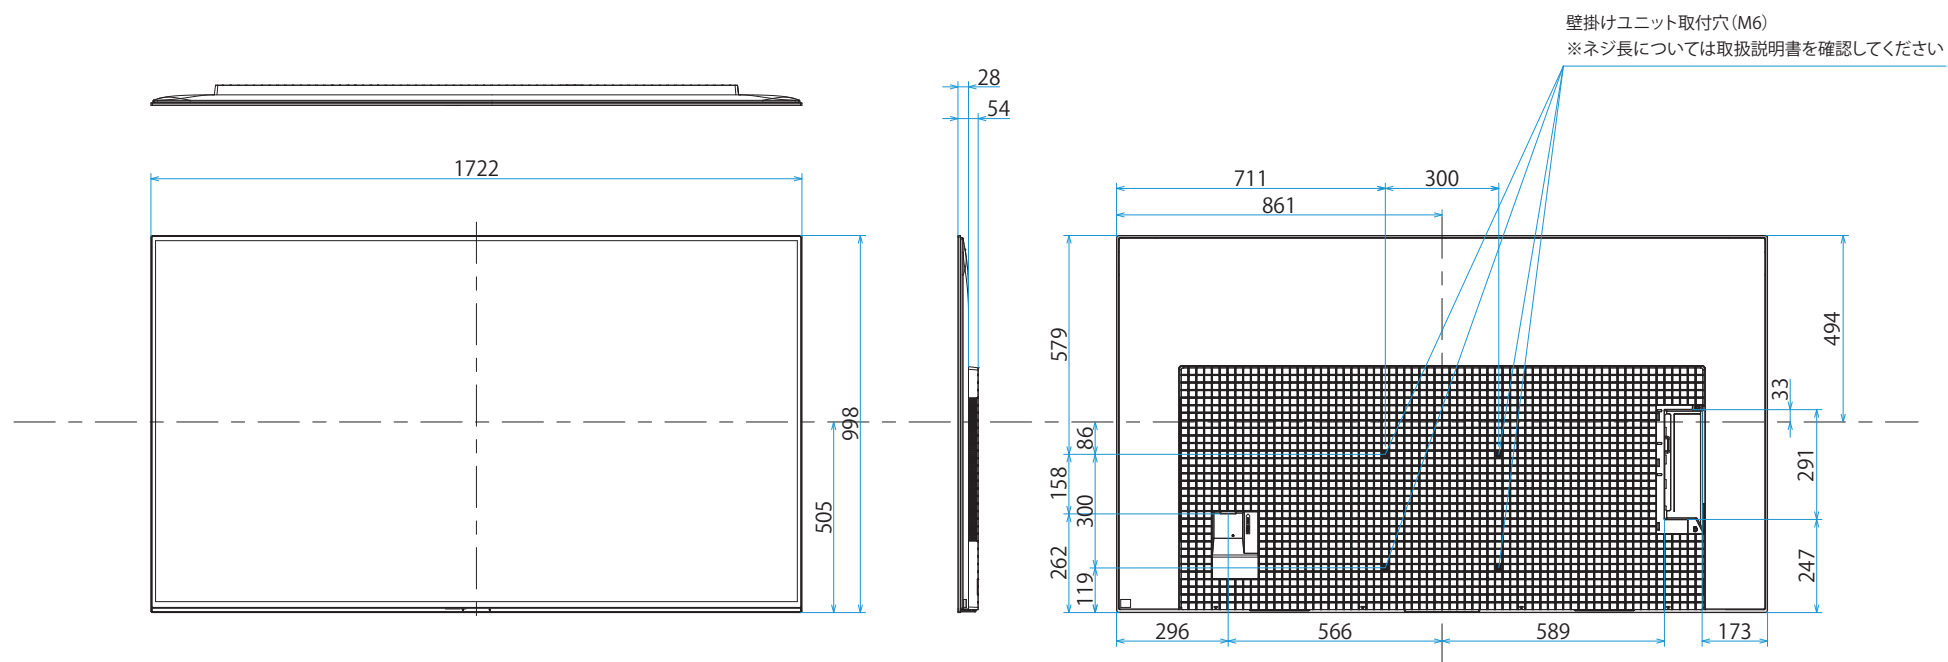

スタンドあり(外側)

スタンドあり(サウンドバーポジション)

スタンドあり(内側)

スタンドなし

標準壁掛け
(SU-WL450)

スリム壁掛け
(SU-WL450)

壁掛けブラケット装着時
(SU-WL850)