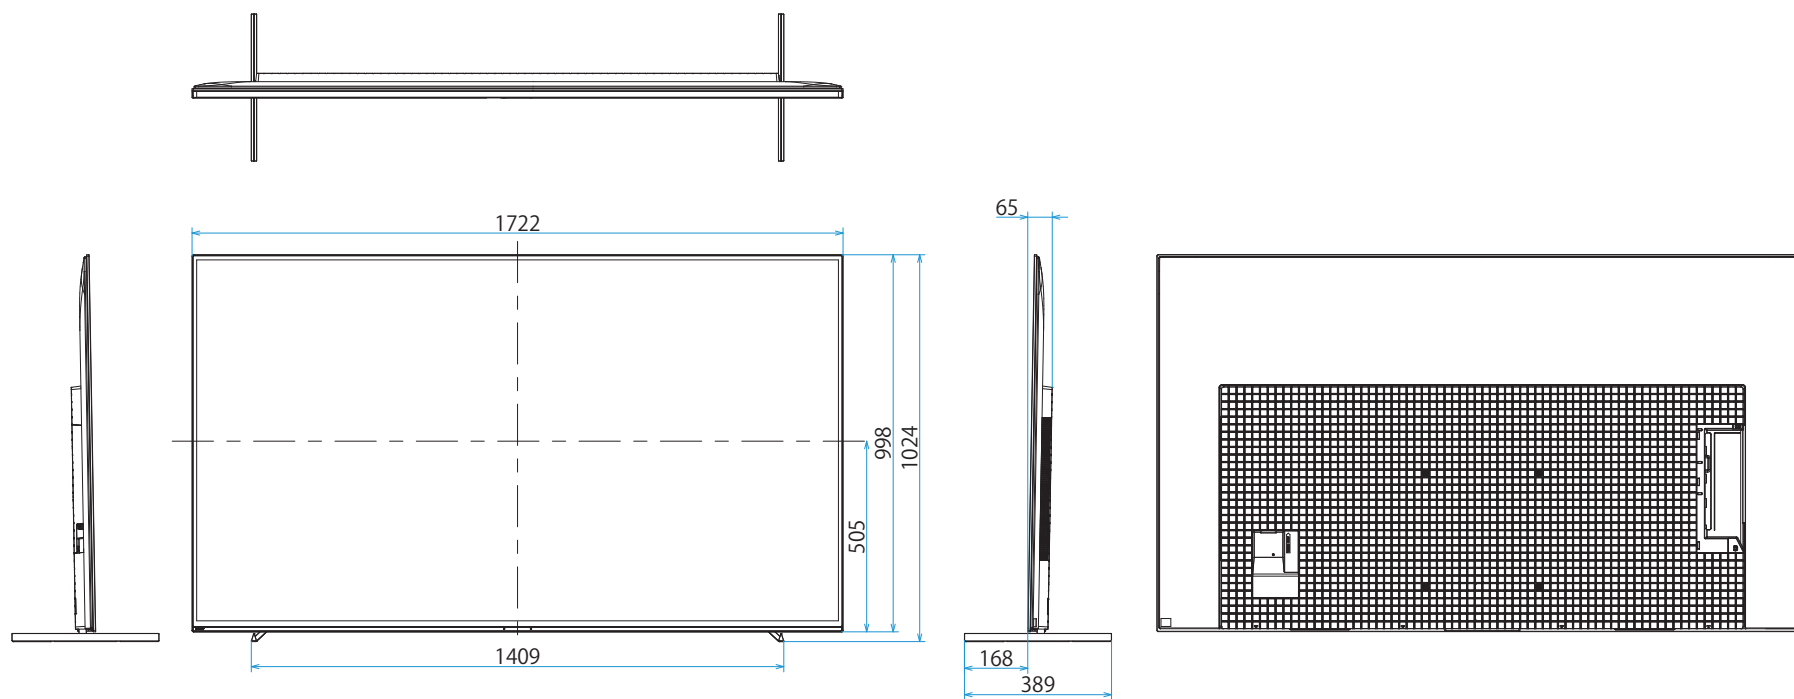

スタンドあり(外側)

スタンドあり(サウンドバーポジション)

スタンドあり(内側)

スタンドなし

標準壁掛け
(SU-WL450)

スリム壁掛け
(SU-WL450)

壁掛けブラケット装着時
(SU-WL850)