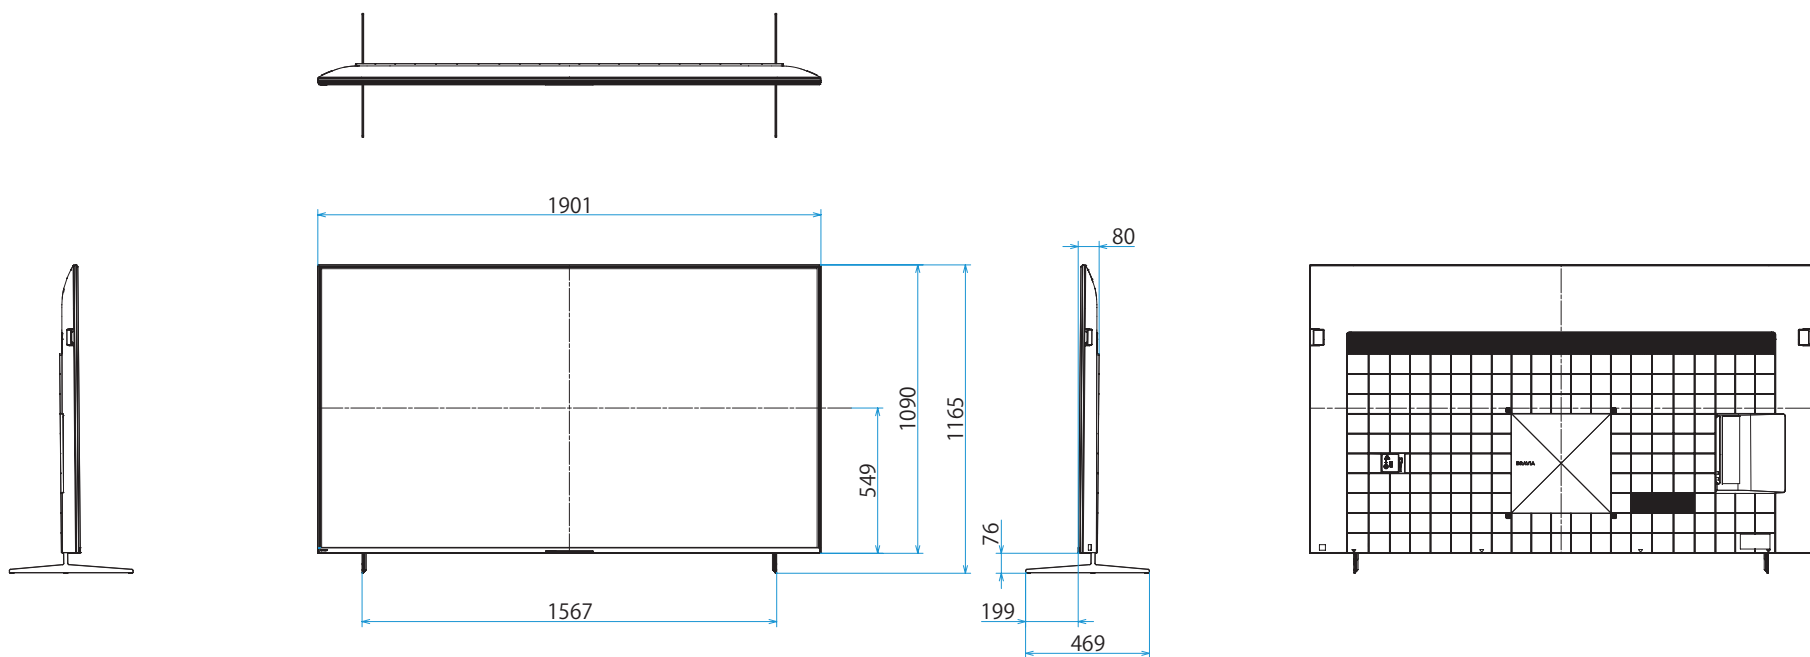

スタンドあり (外側)

スタンドあり (サウンドバーポジション)

XRJ-85X90K

SONY

スタンドなし

単位：mm

標準壁掛け
(SU-WL450)

スリム壁掛け
(SU-WL450)