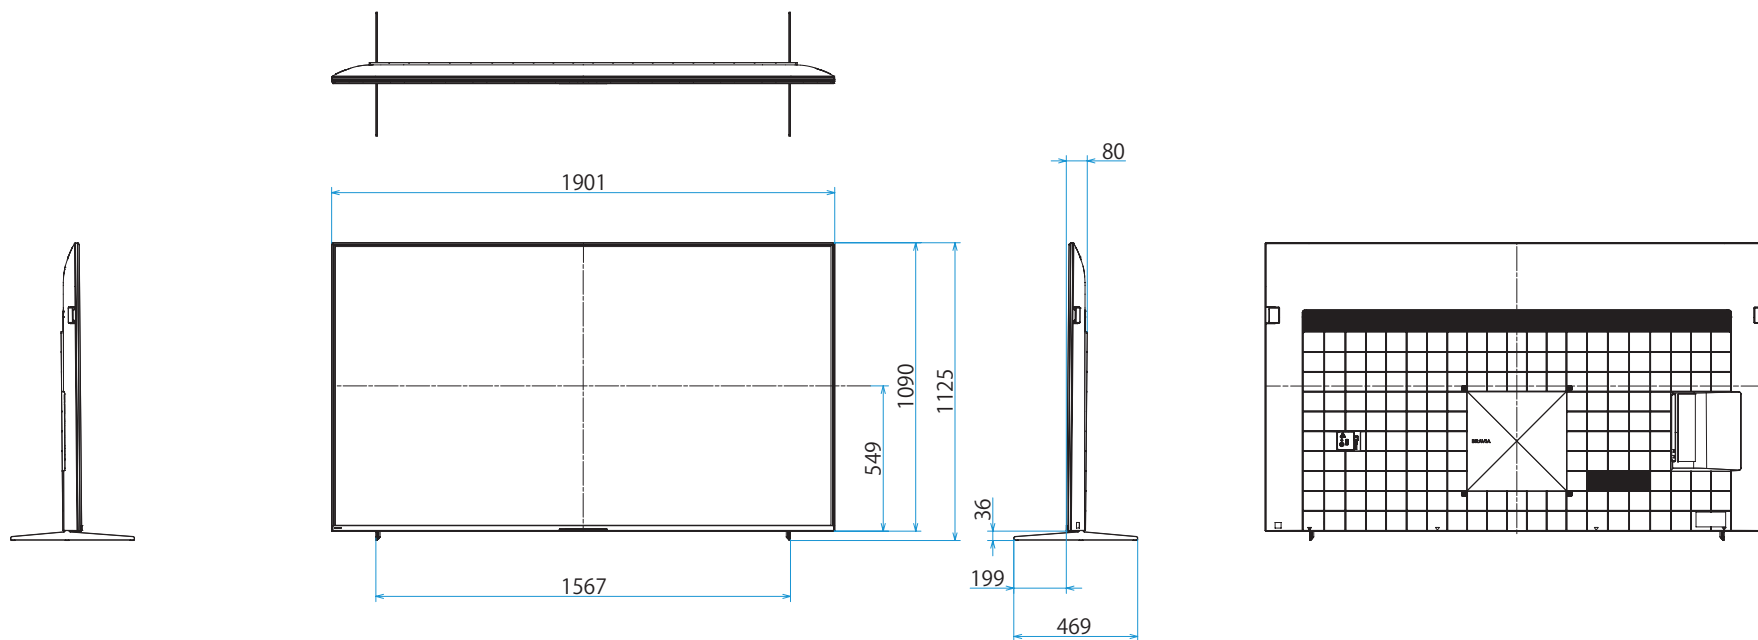

スタンドあり (外側)

スタンドあり (サウンドバーポジション)

XRJ-85X90K

SONY

スタンドなし

単位：mm

標準壁掛け
(SU-WL450)

スリム壁掛け
(SU-WL450)