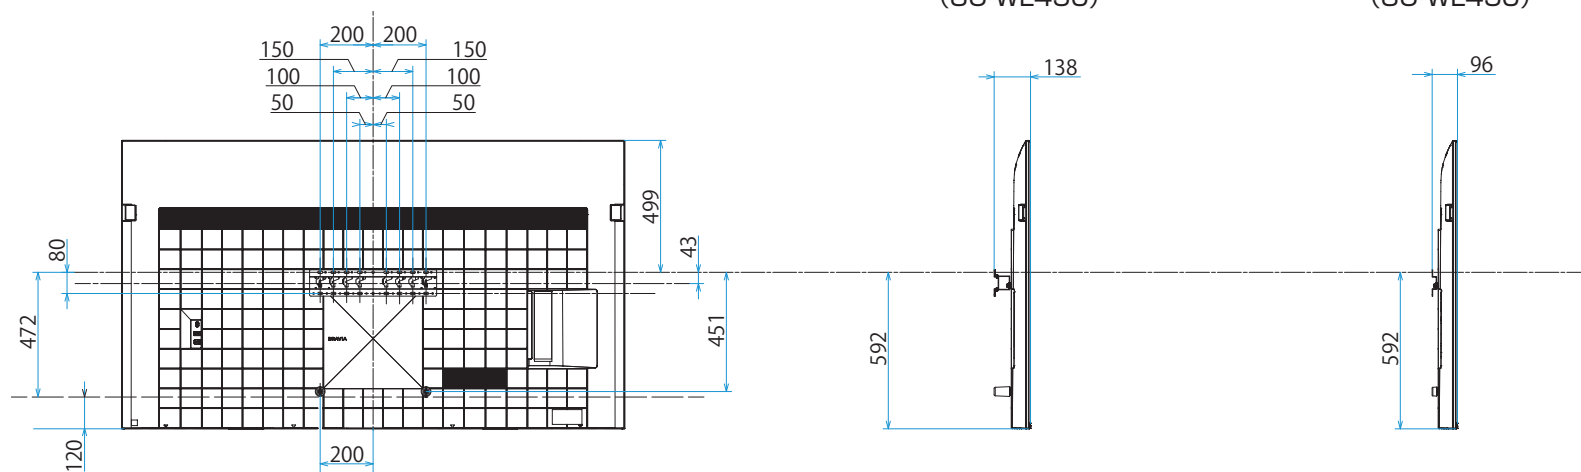

スタンドあり (外側)

スタンドあり (サウンドバーポジション)

XRJ-85X90K

SONY

スタンドなし

単位：mm

標準壁掛け
(SU-WL450)

スリム壁掛け
(SU-WL450)