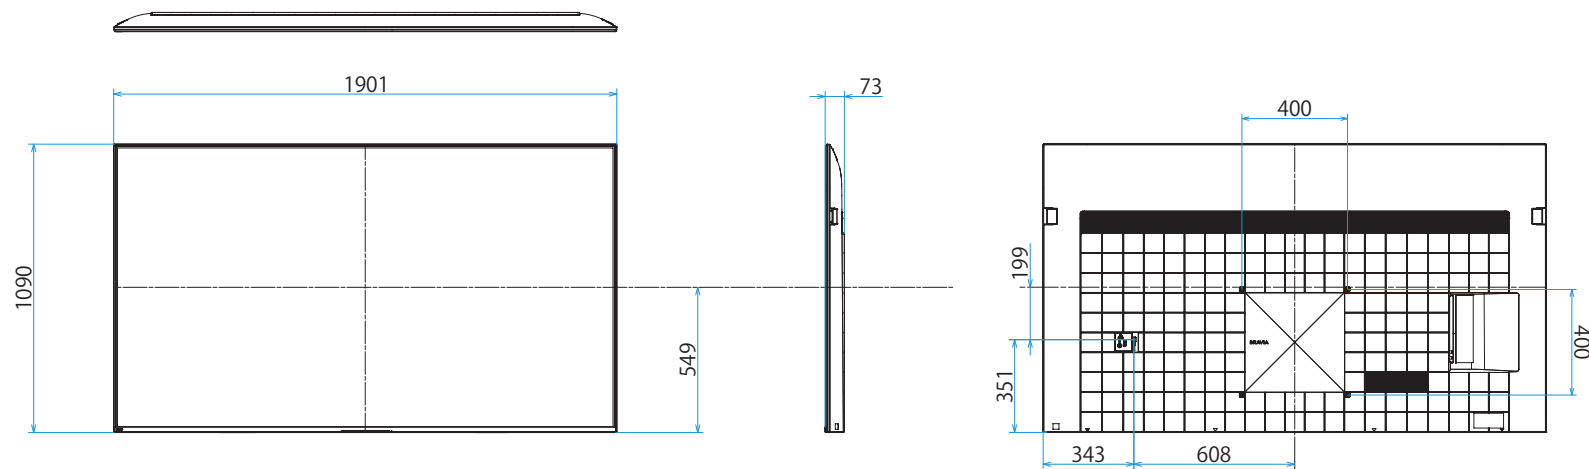

スタンドあり (外側)

スタンドあり (サウンドバーポジション)

XRJ-85X90K

SONY

スタンドなし

単位：mm

標準壁掛け
(SU-WL450)

スリム壁掛け
(SU-WL450)