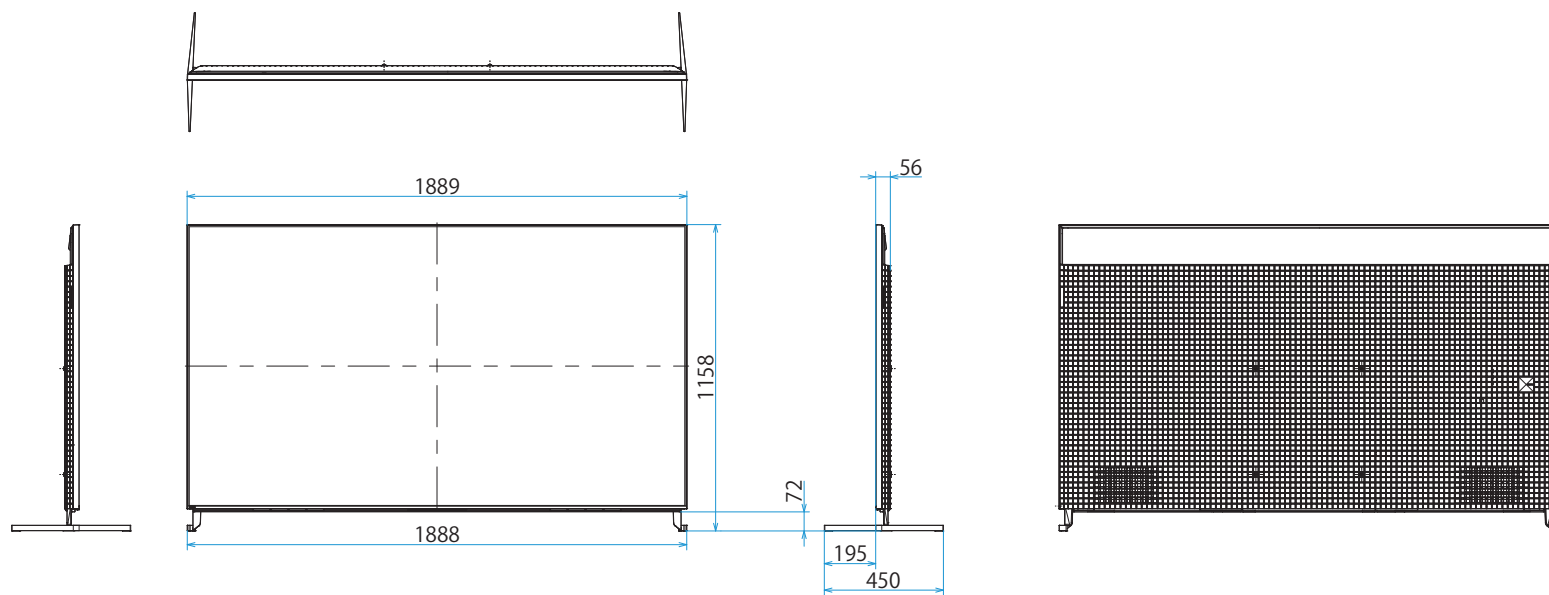

スタンドあり(外側)

XRJ-85X95K

SONY

スタンドあり(サウンドバーポジション)

単位：mm

スタンドあり(内側ポジション)

スタンドなし