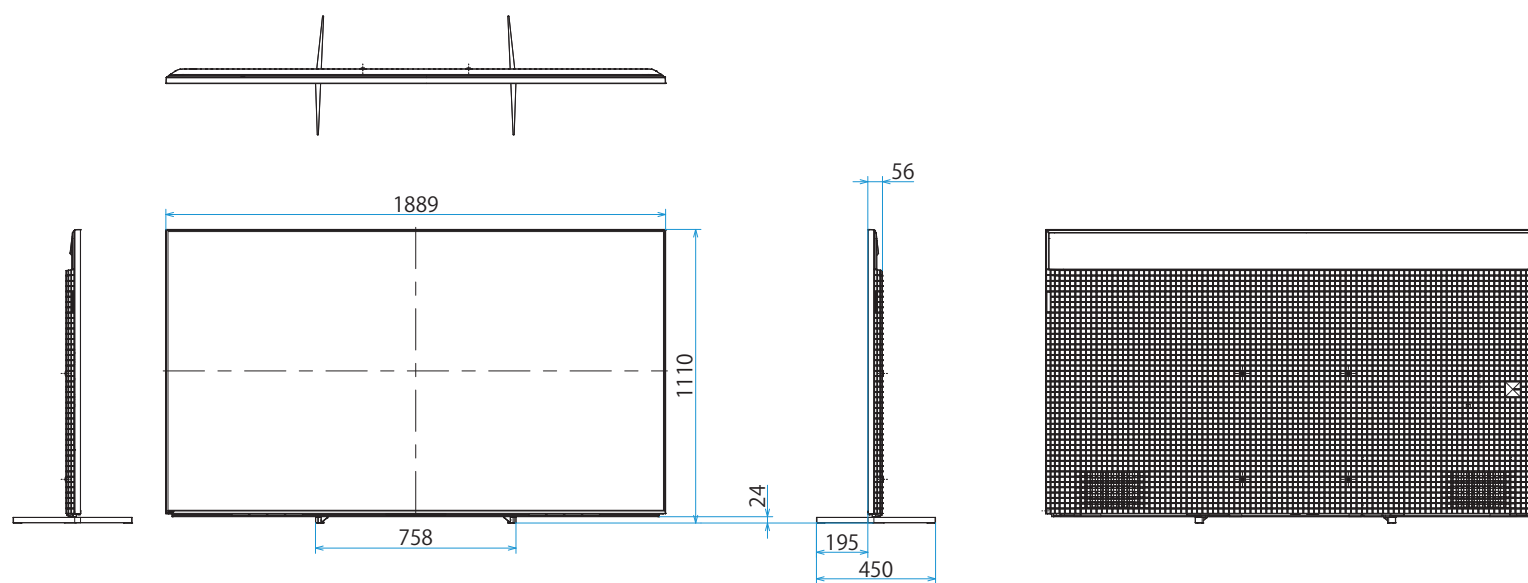

スタンドあり(外側)

XRJ-85X95K

SONY

スタンドあり(サウンドバーポジション)

単位：mm

スタンドあり(内側ポジション)

スタンドなし