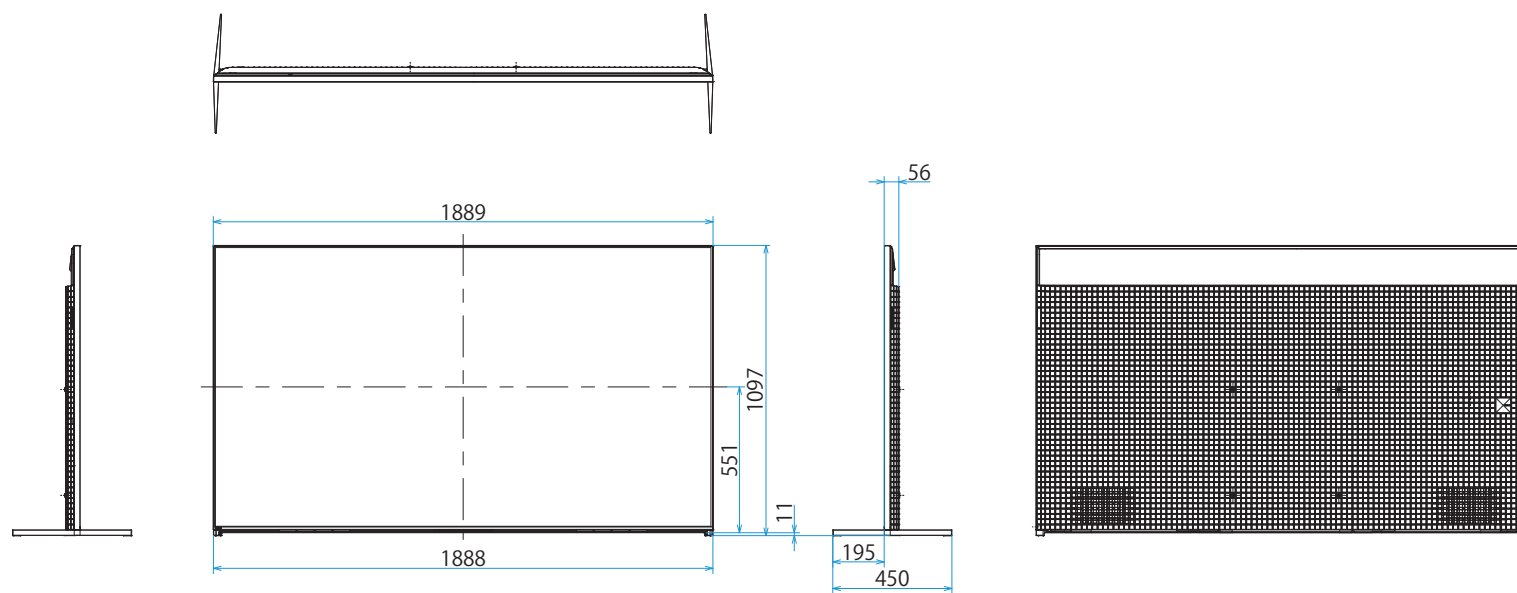

スタンドあり(外側)

XRJ-85X95K

SONY

スタンドあり(サウンドバーポジション)

単位：mm

スタンドあり(内側ポジション)

スタンドなし