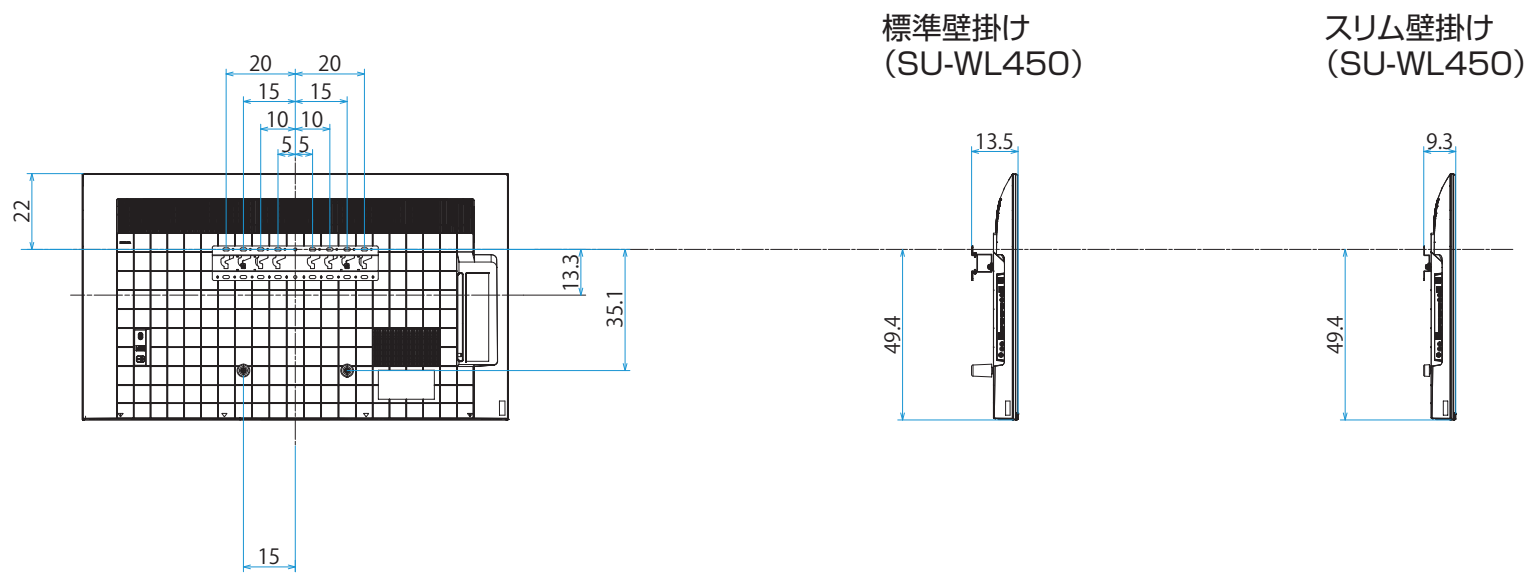

KJ-55X80L

SONY

スタンドあり (スタンダードポジション)

単位：cm

スタンドなし

壁掛け

壁掛けブラケット装着時
(SU-WL850)

壁掛けブラケット装着時
(SU-WL855)