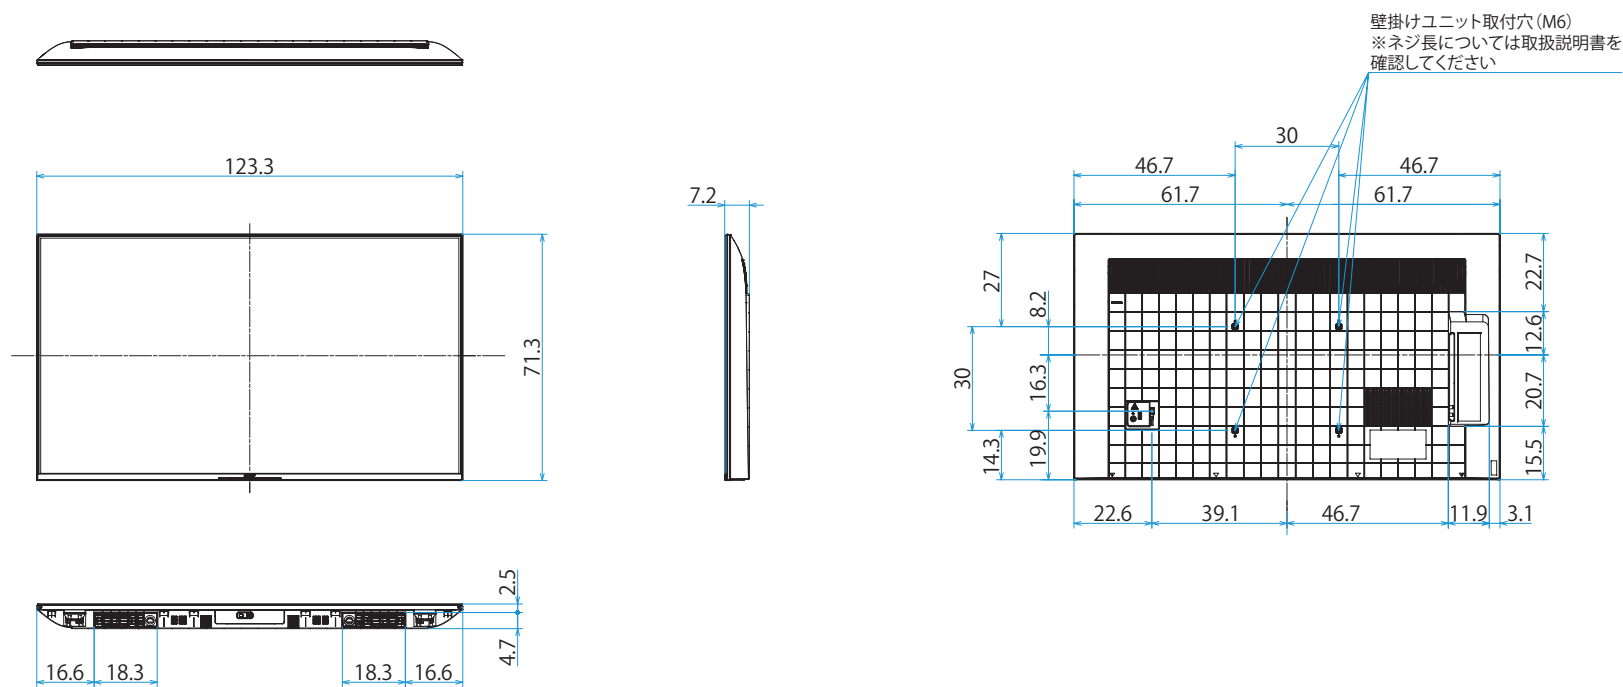

KJ-55X80L

SONY

スタンドあり (スタンダードポジション)

単位：cm

スタンドなし

壁掛け

壁掛けブラケット装着時
(SU-WL850)

壁掛けブラケット装着時
(SU-WL855)