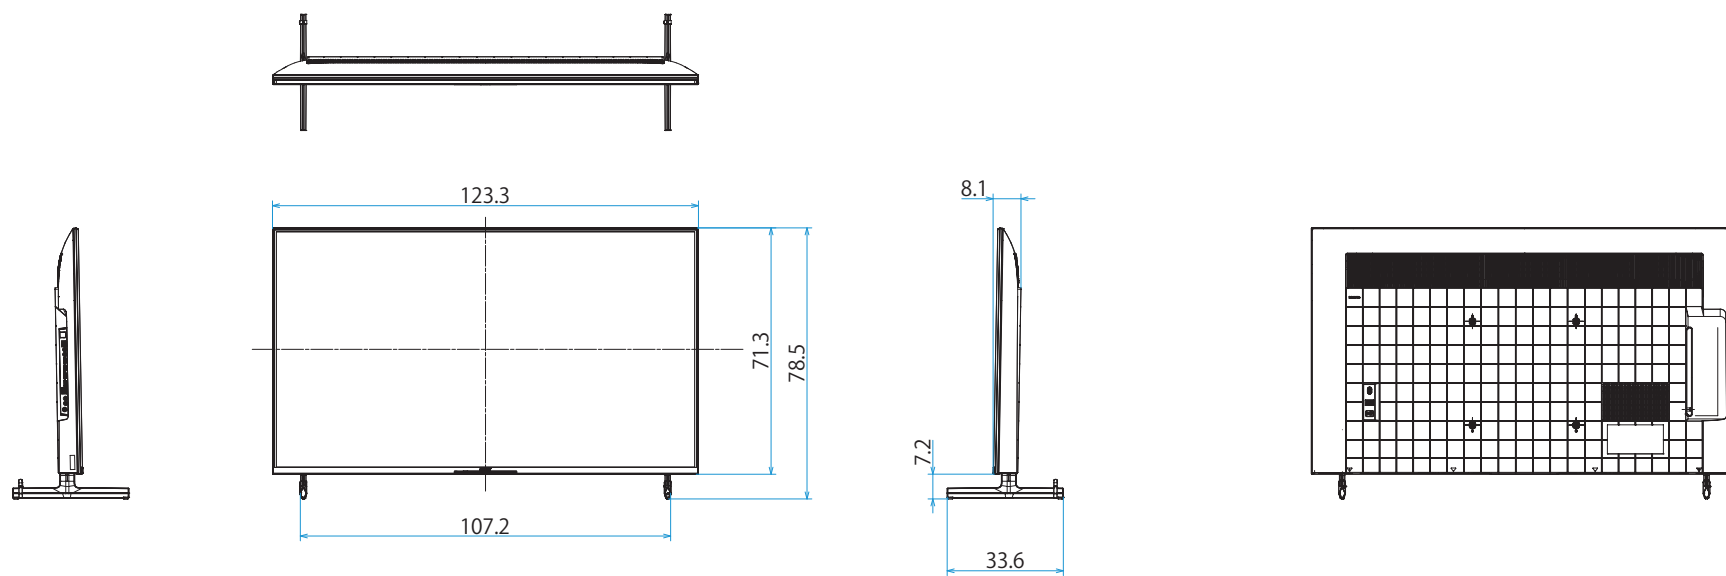

KJ-55X80L

SONY

スタンドあり (スタンダードポジション)

単位：cm

スタンドなし

壁掛け

壁掛けブラケット装着時
(SU-WL850)

壁掛けブラケット装着時
(SU-WL855)