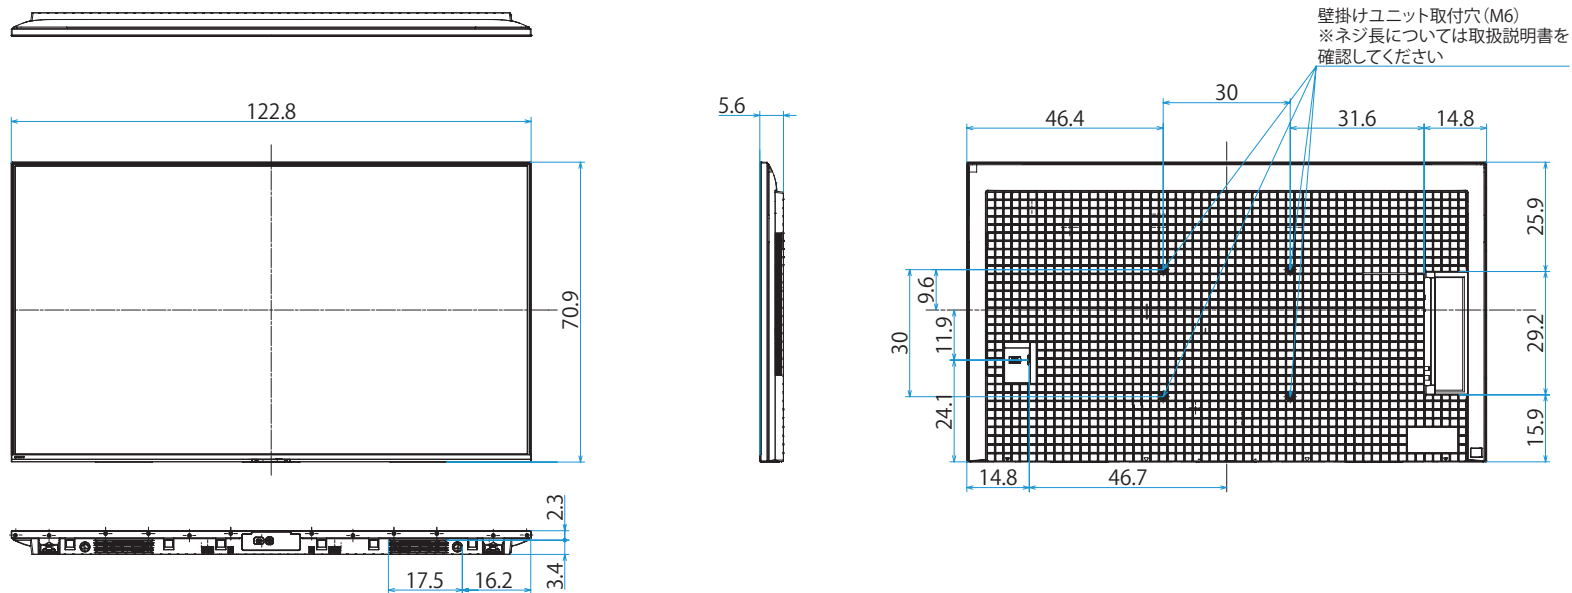

KJ-55X85L

SONY

スタンドあり (スタンド外側ポジション)

単位：cm

スタンドなし

壁掛け

壁掛けブラケット装着時  
(SU-WL850)