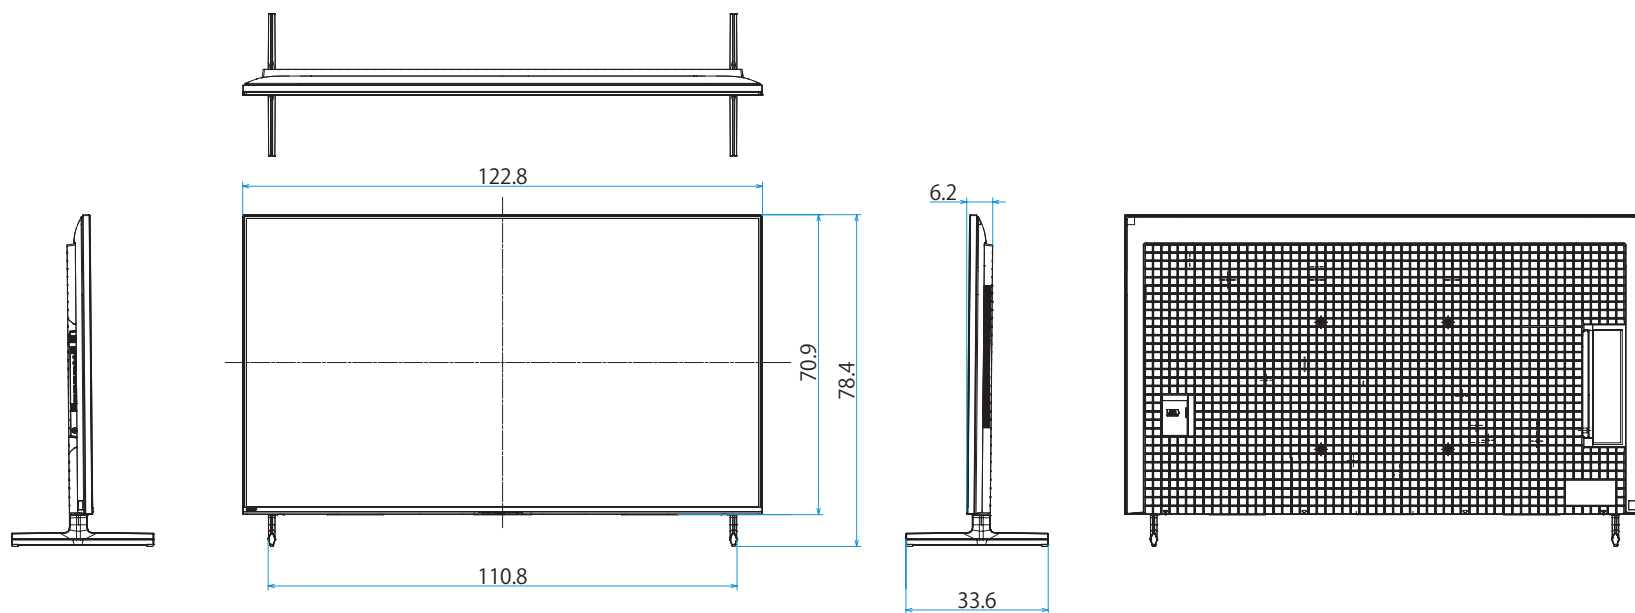

KJ-55X85L

SONY

スタンドあり (スタンド外側ポジション)

単位：cm

スタンドなし

壁掛け

壁掛けブラケット装着時  
(SU-WL850)