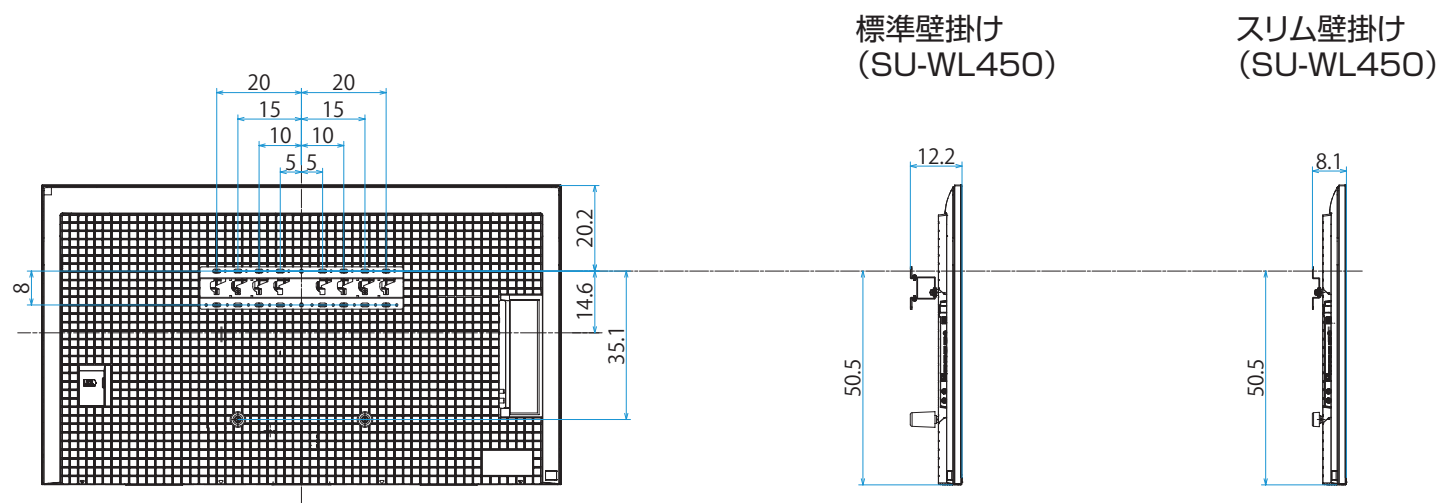

KJ-55X85L

SONY

スタンドあり (スタンド外側ポジション)

単位：cm

スタンドなし

壁掛け

壁掛けブラケット装着時  
(SU-WL850)