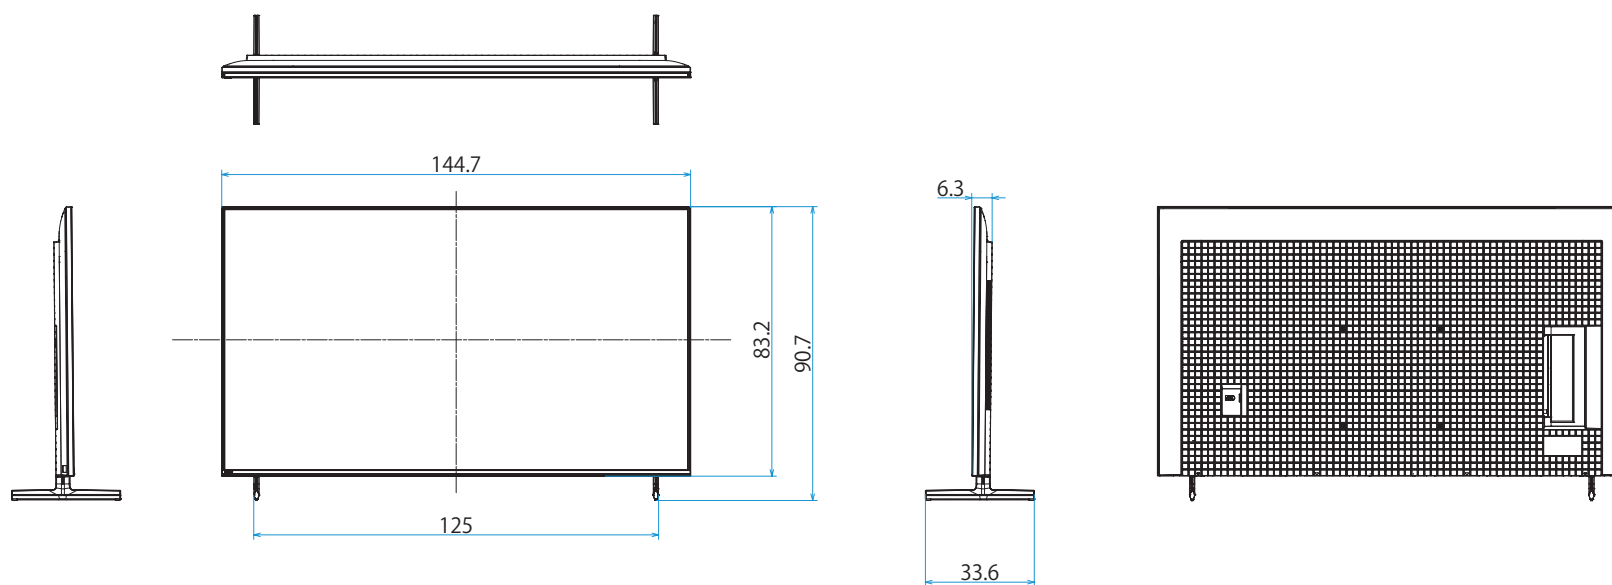

KJ-65X85L

SONY

スタンドあり (スタンド外側ポジション)

スタンドなし

壁掛け

壁掛けブラケット装着時
(SU-WL850)