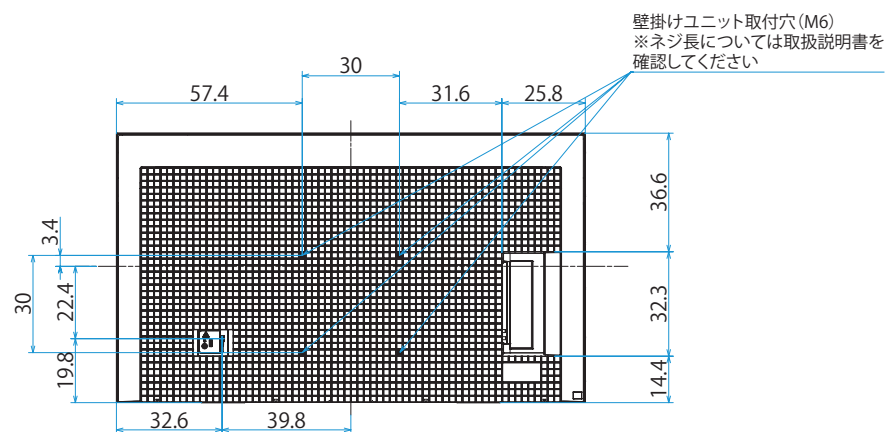

KJ-65X85L

SONY

スタンドあり (スタンド外側ポジション)

スタンドなし

壁掛け

壁掛けブラケット装着時
(SU-WL850)