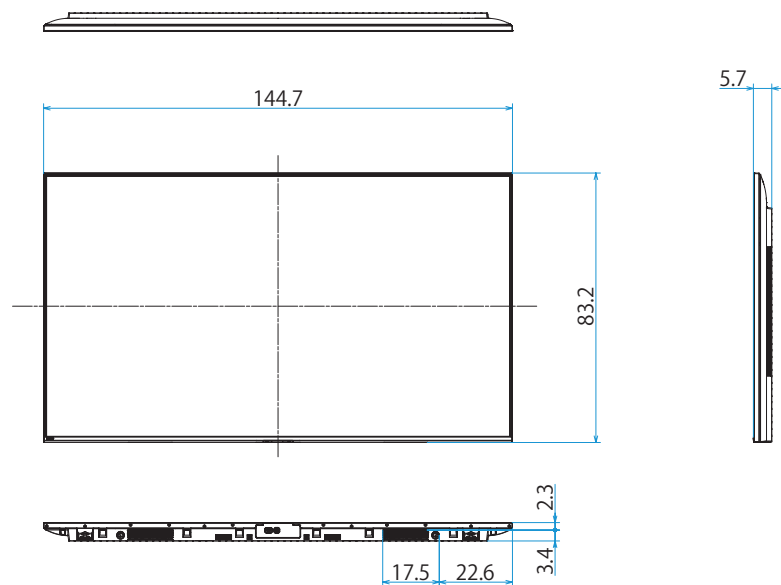

KJ-65X85L

SONY

スタンドあり (スタンド外側ポジション)

スタンドなし

壁掛け

壁掛けブラケット装着時
(SU-WL850)