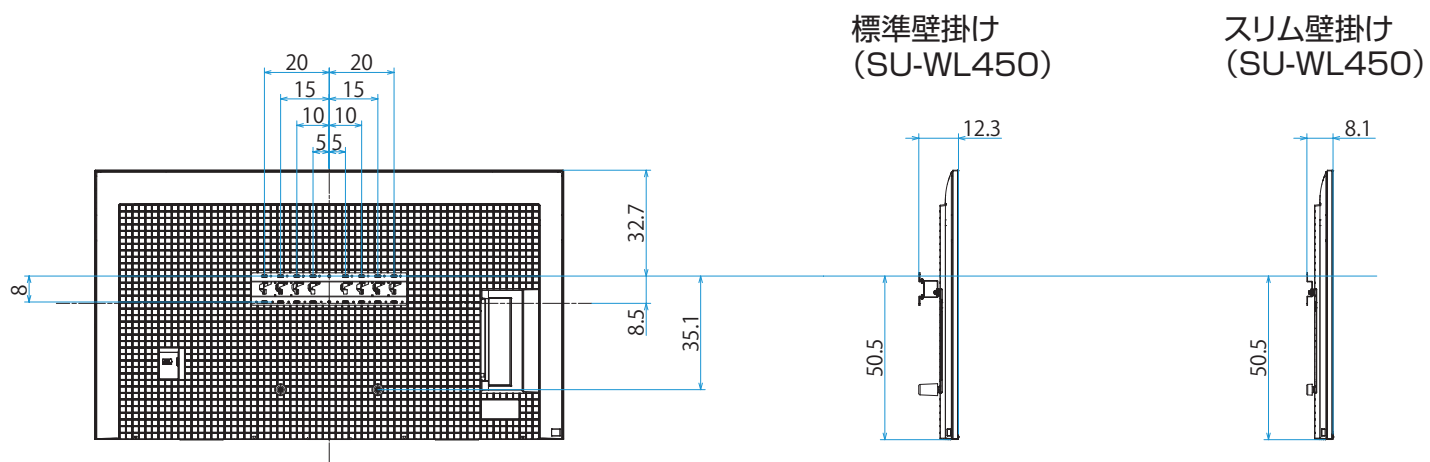

KJ-65X85L

SONY

スタンドあり (スタンド外側ポジション)

スタンドなし

壁掛け

壁掛けブラケット装着時
(SU-WL850)