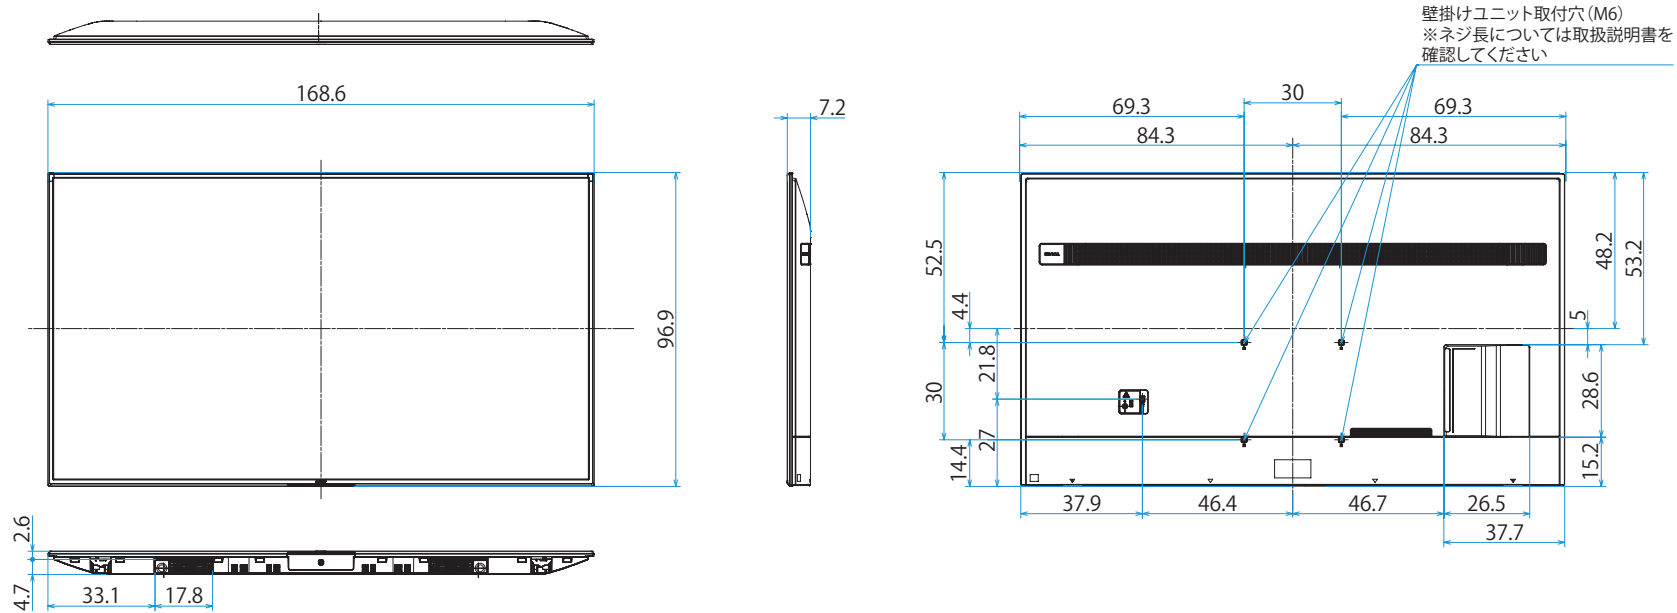

スタンドあり（スタンド外側ポジション）

スタンドなし

壁掛け

壁掛けブラケット装着時
(SU-WL850)