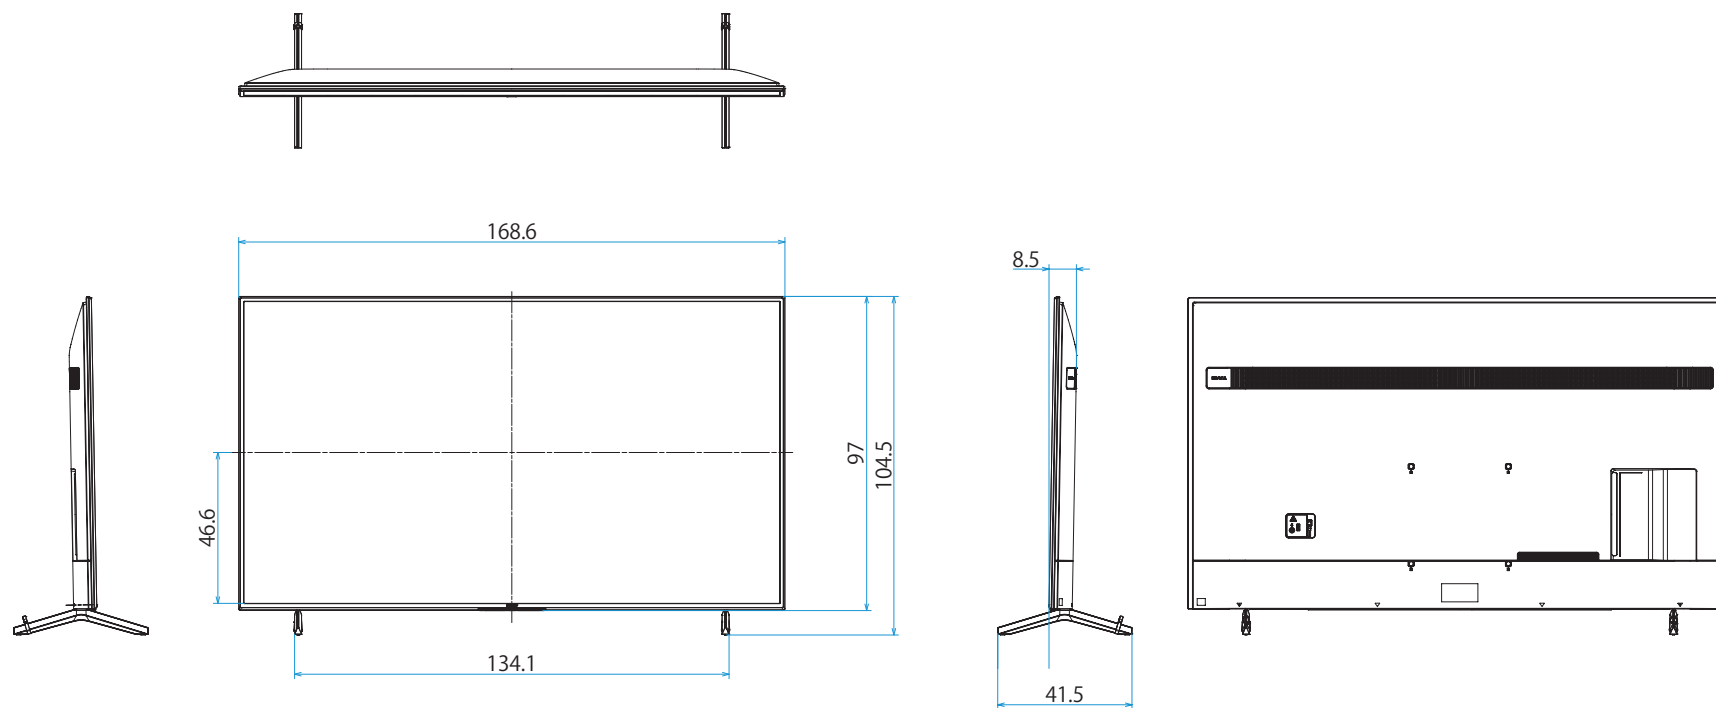

スタンドあり（スタンド外側ポジション）

スタンドなし

壁掛け

壁掛けブラケット装着時
(SU-WL850)