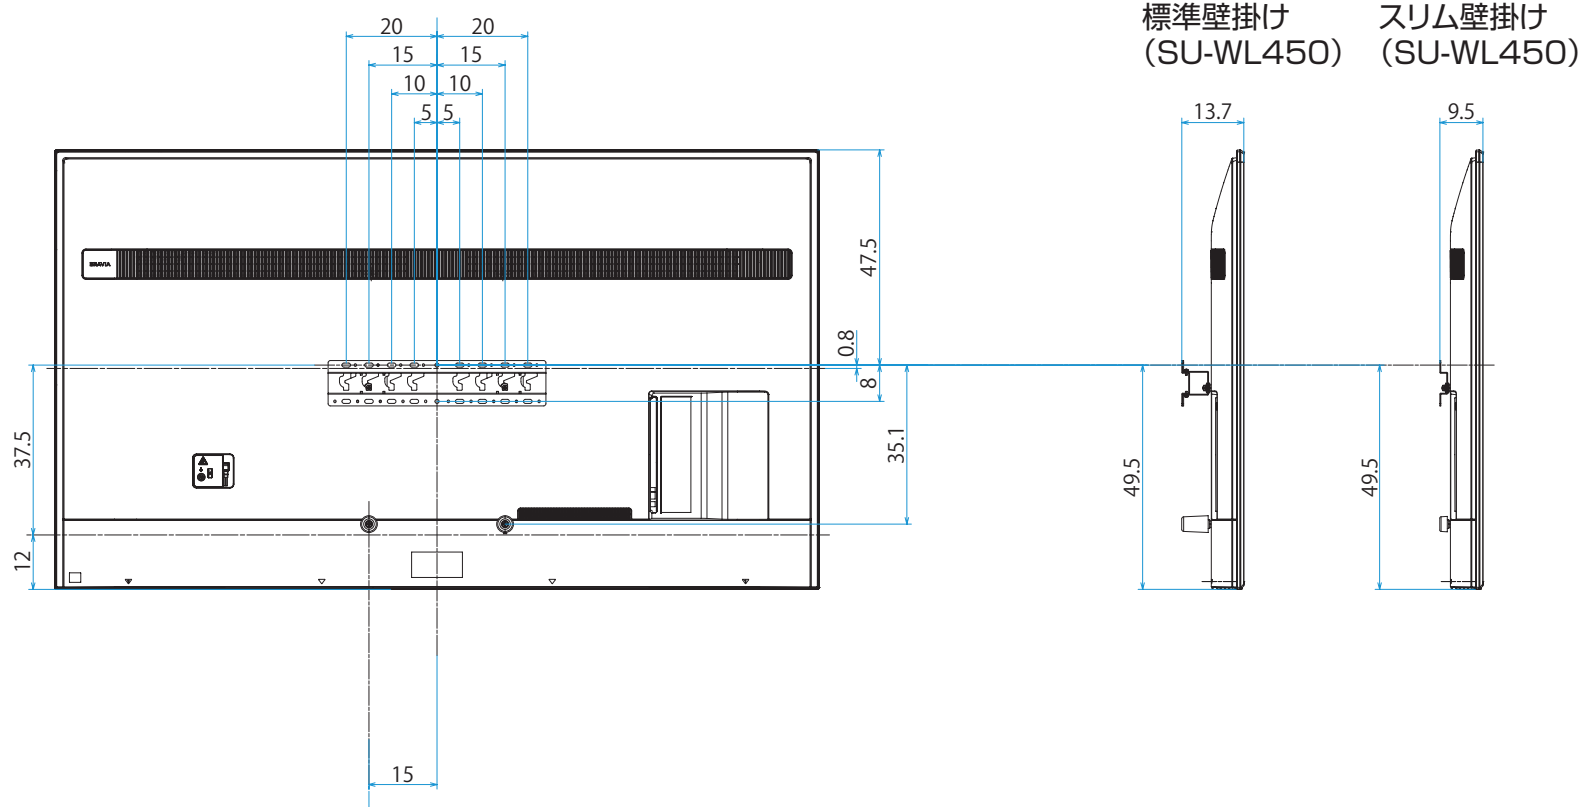

スタンドあり（スタンド外側ポジション）

スタンドなし

壁掛け

壁掛けブラケット装着時
(SU-WL850)