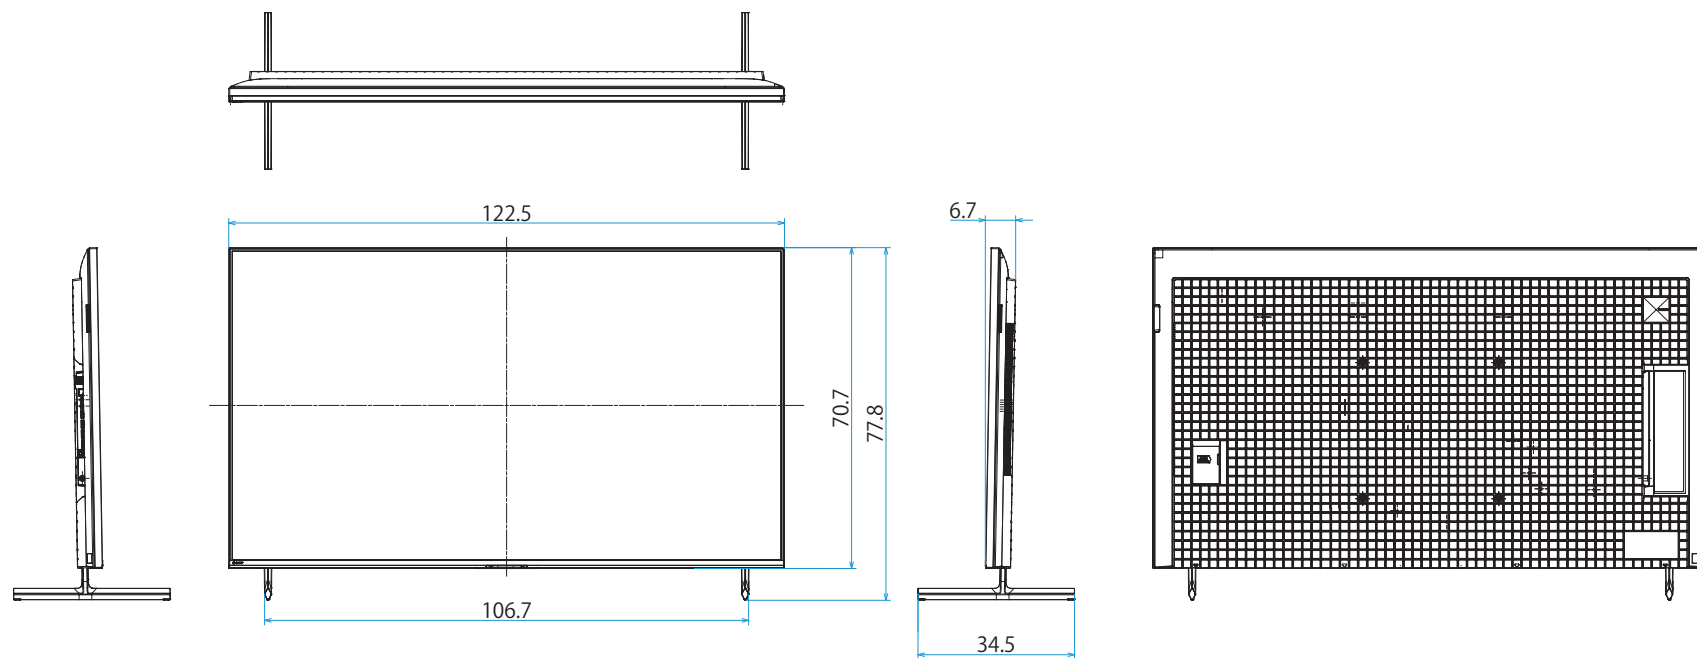

スタンドあり（スタンド外側ポジション）

スタンドあり (サウンドバーポジション)

スタンドなし

壁掛け

壁掛けブラケット装着時
(SU-WL850)