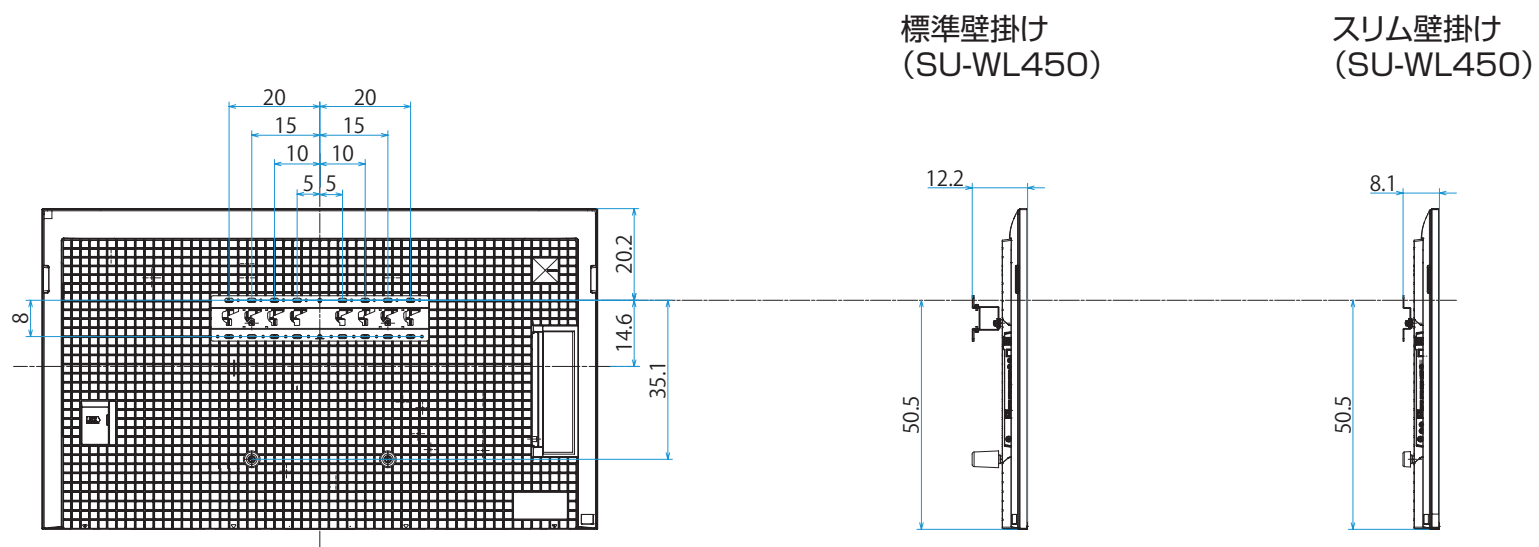

スタンドあり（スタンド外側ポジション）

スタンドあり (サウンドバーポジション)

スタンドなし

壁掛け

壁掛けブラケット装着時
(SU-WL850)