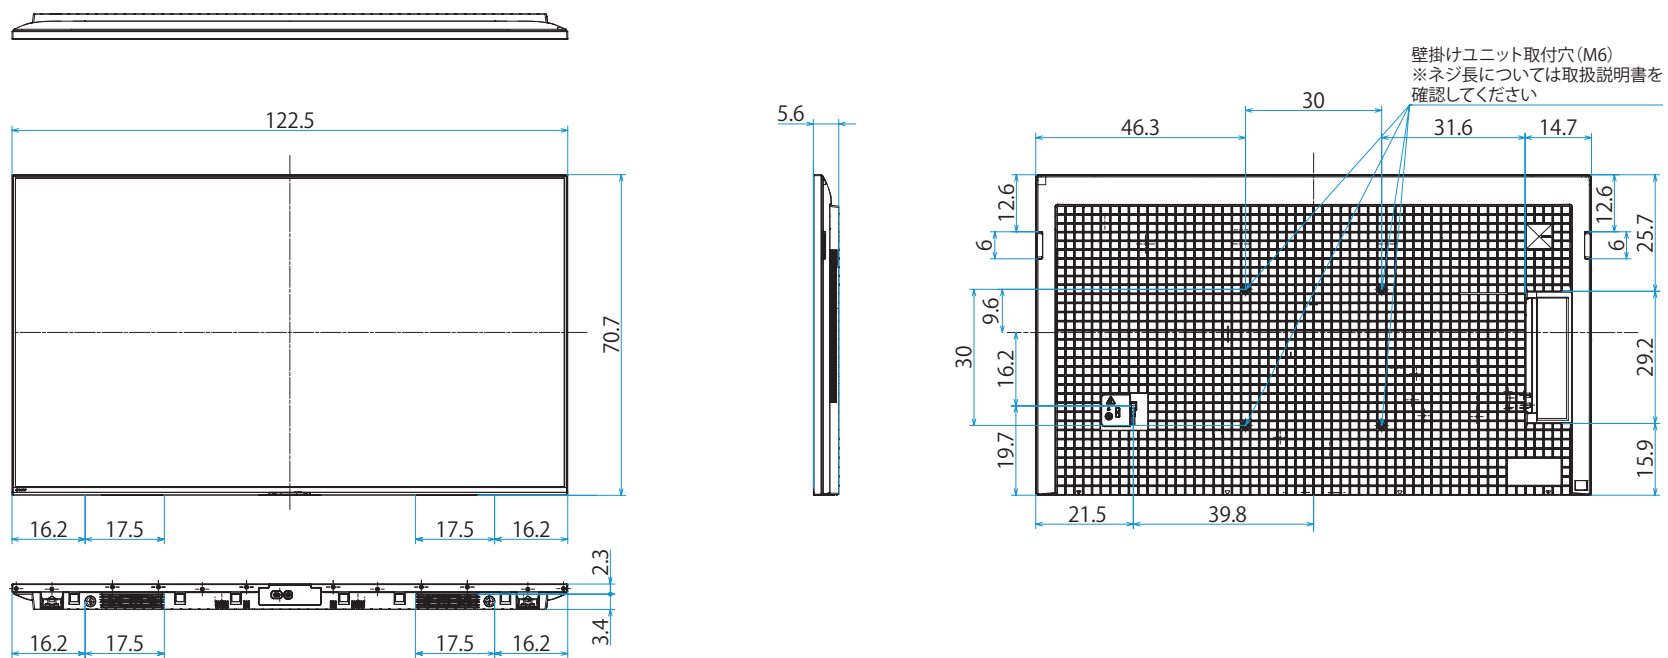

スタンドあり（スタンド外側ポジション）

スタンドあり (サウンドバーポジション)

スタンドなし

壁掛け

壁掛けブラケット装着時
(SU-WL850)