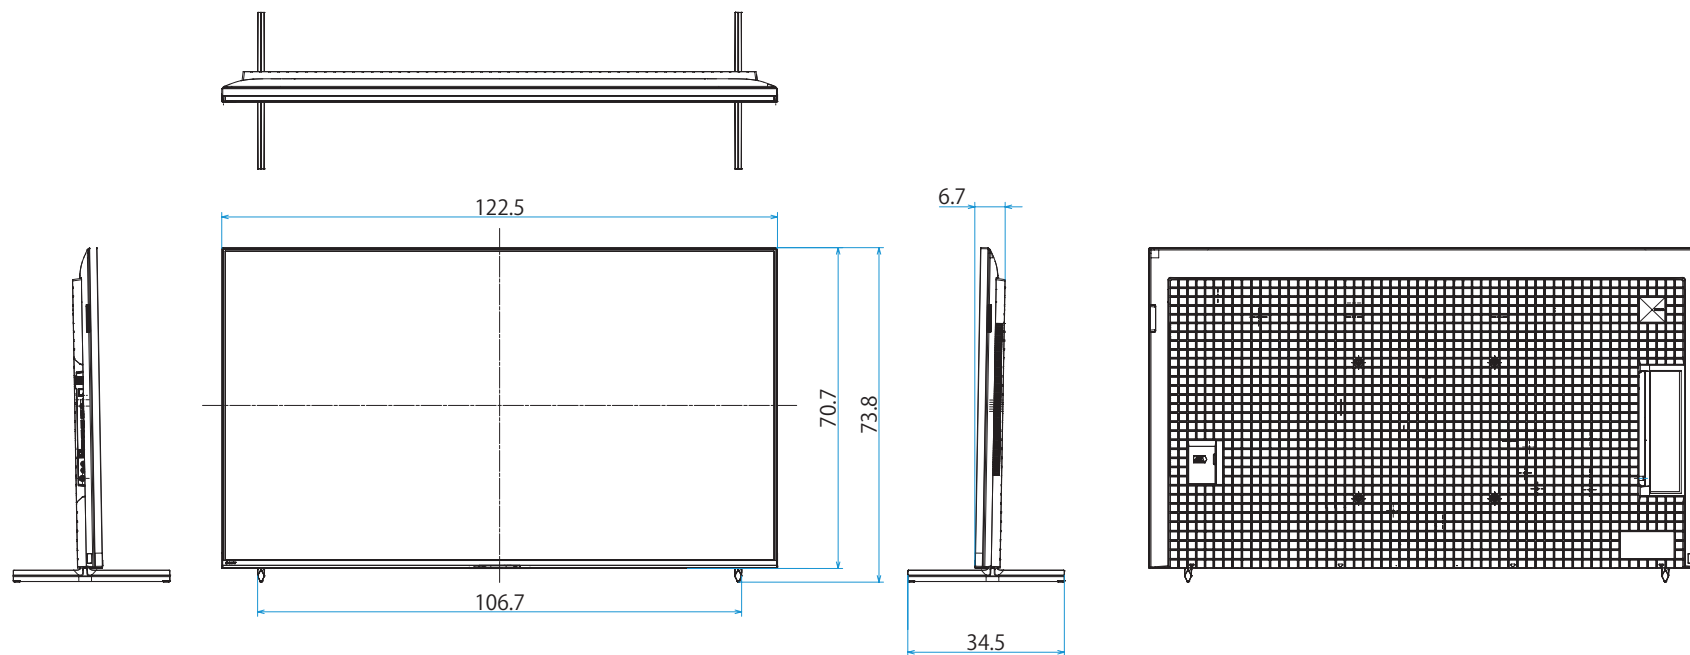

スタンドあり（スタンド外側ポジション）

スタンドあり (サウンドバーポジション)

スタンドなし

壁掛け

壁掛けブラケット装着時
(SU-WL850)